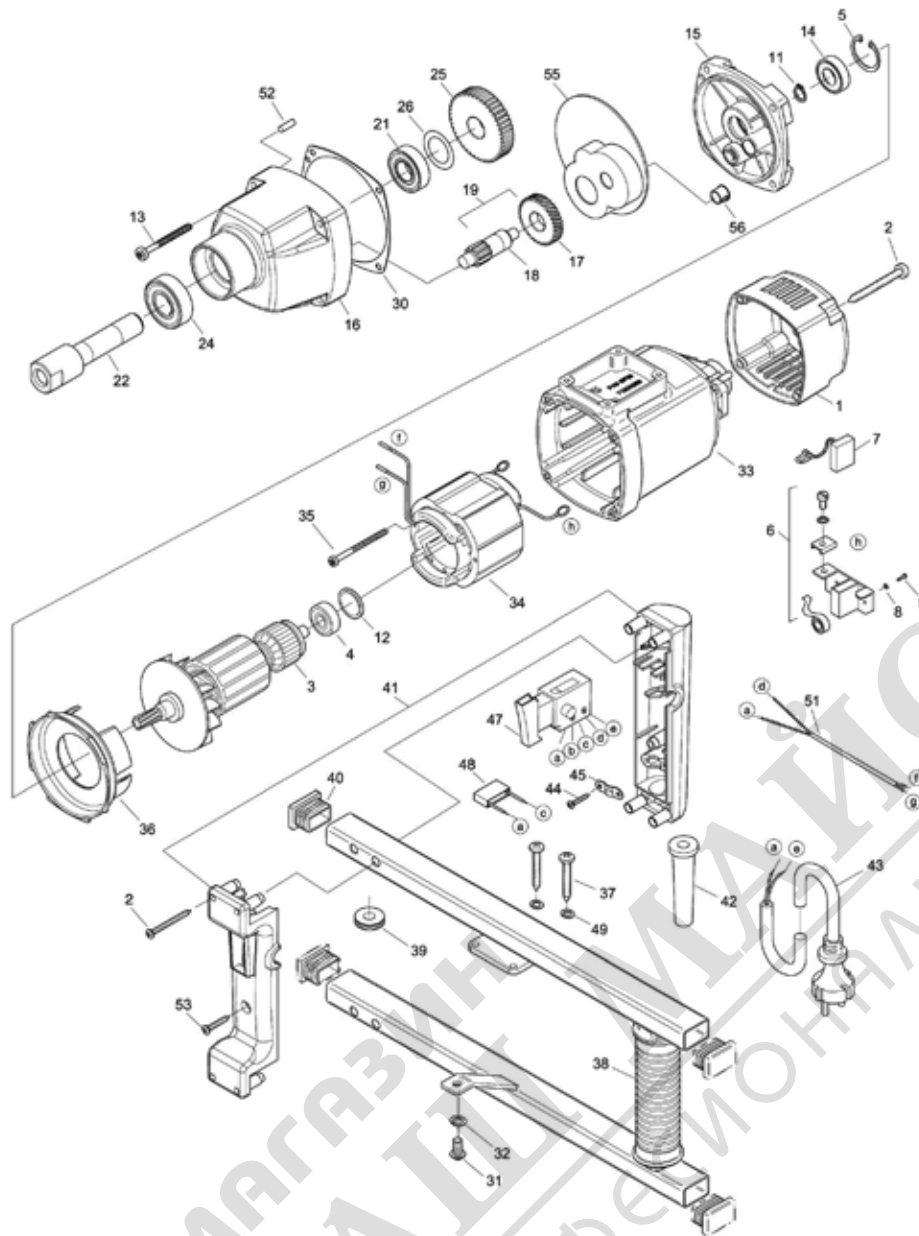

Model No.UT1400 POWER MIXER

МАГАЗИН МАКСТОРА
БАЛТИЙСКИЕ ПРОФЕССИОНАЛЬНЫЕ РЕШЕНИЯ

Model No.UT1400 POWER MIXER

Артикул	Номер на частта	Описание	Смяна	Количество	New/Old	Продажба	Покупка	Забележка
001	EE80900093	CAP		1				
002	EE80201267	ВИНТ С ЦИЛИНДРИЧНА ГЛАВА 4,8x45		8				
003	EE7731C100	ROTOR COMPLETE		1				
004	EE80410011	GROOVED BALL BEARING		1				
005	EE80201333	ЗЕГЕРКА 28		1				
006	EE80201196	ЧЕТКОДЪРЖАЧ К-КТ		2				
007	EE80700013	ЧЕТКА		2	*			
007-1	EE7132A22S	PAIR OF BRUSHES	<	1				
008	EE80201385	ВЪЛНИСТА ШАЙБА		4				
009	EE80201180	ВИНТ M4x12		4				
011	EE80201305	ЗЕГЕРКА 10		1				
012	EE83000036	УПЛЪТНИТЕЛЕН ПРЪСТЕН 22x2,5		1				
013	EE80201449	PT-SCREW		4				
014	EE80410031	GROOVED BALL BEARING		1				
015	EE77318610	СКОРОСТНА КУТИЯ КАПАК		1				
016	EE77M21400	GEARBOX HOUSING / CASING		1				
017	EE74010470	ВИНТОВО ЗЪБНО КОЛЕЛО		1				
018	EE7731C490	ВАЛ		1				
019	EE7731C49U	PINION SHAFT COMPLETE0		1				
021	EE80410043	GROOVED BALL BEARING		1				
022	EE7731C420	ШПИНДЕЛ		1				
024	EE80410130	GROOVED BALL BEARING		1				
025	EE7731C430	ВИНТОВО ЗЪБНО КОЛЕЛО		1				
026	EE80200507	ШАЙБА 17		1				
030	EE82000507	GEARBOX SEAL		1				
031	EE80201209	ВИНТ СЪС СФЕРИЧНА ГЛАВА M6x12		1				
032	EE80201303	ПРУЖИННА ШАЙБА 6		1				
033	EE80900403	MOTOR HOUSING		1				
034	EE7731C150	STATOR COMPLETE		1				
035	EE80201266	ВИНТ С ЦИЛИНДРИЧНА ГЛАВА 3,9x60		2				
036	EE80900286	AIR GUIDING RING		1				
037	EE80201277	PLASTIC SCREW		4				
038	EE77M21590	BOW HANDLE		1				
039	EE83000051	CABLE GROMMET		2				
040	EE80900000	COVER CAP		4				
041	EE80900098	PAIR OF HANDLE HALVES		1				
042	EE83000004	CABLE GROMMET		1				
043	EE80600060	CONNECTING CABLE		1				
044	EE80201270	ВИНТ С ЦИЛИНДРИЧНА ГЛАВА 4,2x13		2				
045	EE85000020	WIRE LOCKING FLANGE		1				
047	EE80600510	SWITCH		1				
048	EE80500010	КОНДЕНЗАТОР		1				
049	EE80201302	ПРУЖИННА ШАЙБА 5		4				
051	EE80600072	INTERCONNECTING WIRE		1				
052	EE80200582	ЩИФТ 4		1				
053	EE80201280	ВИНТ С ЦИЛИНДРИЧНА ГЛАВА 4,8x22		1				
055	EE80900119	GREASE COMPARTMENT BARRIER		1				
056	EE80900201	PLUG		1				

Please order the parts with part number.

Print Date 16/6/2020