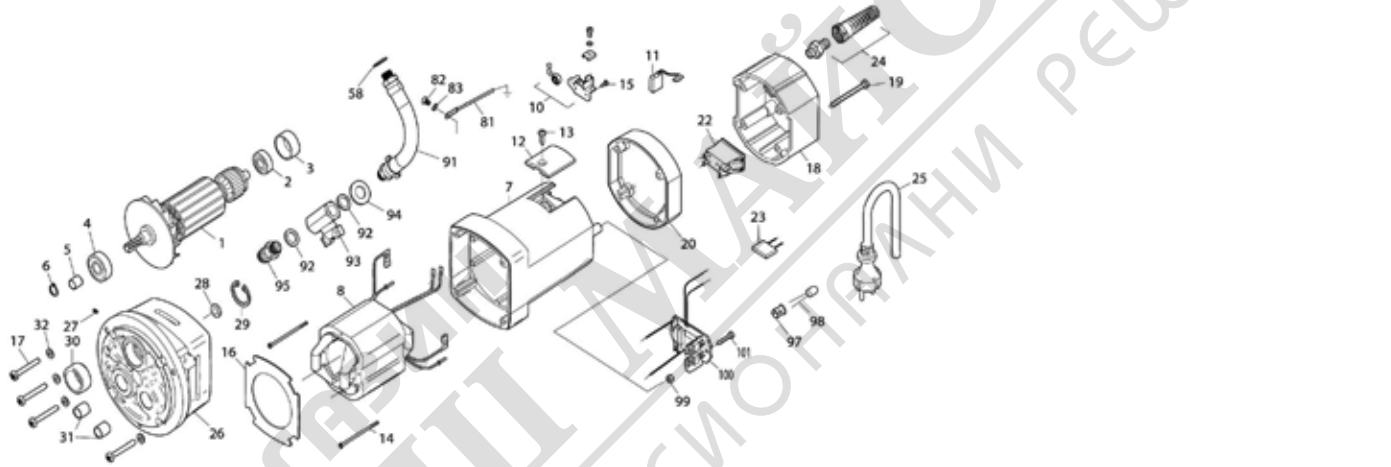

Model No.DBM230 DIAMOND CORE DRILL

Model No.DBM230 DIAMOND CORE DRILL

Артикул	Номер на частта	Описание	Смяна	Количество	New/Old	Продажба	Покупка	Забележка
001	EE73537100	ROTOR COMPLETE		1				
002	EE80410021	GROOVED BALL BEARING		1				
003	EE83000031	BEARING CAP		1				
004	EE80410101	GROOVED BALL BEARING 6201 RSZ		1				
005	EE80420160	BEARING RING 12X15X12,5		1				
006	EE80201321	LOCKING RING 12/1		1				
007	EE80900159	КОРПУС НА МОТОР		1				
008	EE73R53150	STATOR COMPLETE		1				
010	EE80201199	ЧЕТКОДЪРЖАЧ К-К Т		2				
011	EE80700019	ЧЕТКА		2	*			
011-1	EE7332022S	PAIR OF BRUSHES	<	1				
012	EE80900073	BRUSH HOLDER COVER		2				
013	EE80201270	ВИНТ С ЦИЛИНДРИЧНА ГЛАВА 4,2x13		2				
014	EE80201234	SPECIAL SCREW MEPLAST 3X78		2				
015	EE80201252	ВИНТ С ЦИЛИНДРИЧНА ГЛАВА 2,9x13		4				
016	EE85000097	AIR GUIDING RING		1				
017	EE80201436	PT-SCREW 50X50		4				
018	EE73537240	CAP		1				
019	EE80201286	SELF TAPPING SCREW HC 4,8X70		4				
020	EE80901000	INTERMEDIATE BLOCK		1				
022	EE80600119	SWITCH ETA		1				
023	EE80500010	КОНДЕНЗАТОР		1				
024	EE80600179	CABLE GUARD M20X1,5		1				
025	EE73533262	CONNECTING CABLE, PRCD		1				
026	EE73537610	END SHIELD OF GEARING		1				
027	EE80200759	THREADED PIN M6X10		1				
028	EE83000042	SHAFT SEAL RING KEIV 15X21X3		1				
029	EE80201351	LOCKING RING 32/1,2		1				
030	EE80420150	NEEDLE SLEEVE HK 2012		1				
031	EE80420130	NEEDLE SLEEVE HK 1212		2				
032	EE80200999	SEALING WASHER		4				
033	EE73533420	WORK SPINDLE		1				
034	EE83000073	SHAFT SEAL RING 40X52X7		1				
035	EE83000074	SHAFT SEAL RING 40X55X7		2				
036	EE80200607	FITTING KEY 6X6X32		1				
037	EE80201392	LOCKING RING 52/2		1				
038	EE80420155	NEEDLE BEARING NKS 37		1				
039	EE73531450	STEEL RING		1				
040	EE80420165	SPACER DISC LS 3047		2				
041	EE80420038	AXIAL NEEDLE BEARING AXK3047A		2				
042	EE80420168	INTERMEDIATE DISC ZS3151		1				
043	EE80200717	SPRING WASHER 50X25,4X3		9				
044	EE73531425	SUPPORTING DISC		1				
045	EE73533430	SPINDLE WHEEL		1				
047	EE73531423	THRUST SLEEVE		1				
048	EE85000076	BRAKING DISK		2				
049	EE73531429	HEXAGONAL NUT M24X1,5		1				
050	EE73537400	GEARBOX HOUSING		1				
051	EE73531410	CONNECTING RING		1				
052	EE80201125	ALLEN SCREW M6X25		3				
053	EE80201362	ПРЪСТЕН ФИКСАЩ S6		4				
054	EE80201211	ALLEN SCREW M5X55		3				
055	EE83000080	O-RING 50,52X1,78		1				

Please order the parts with part number.

Print Date 16/6/2020