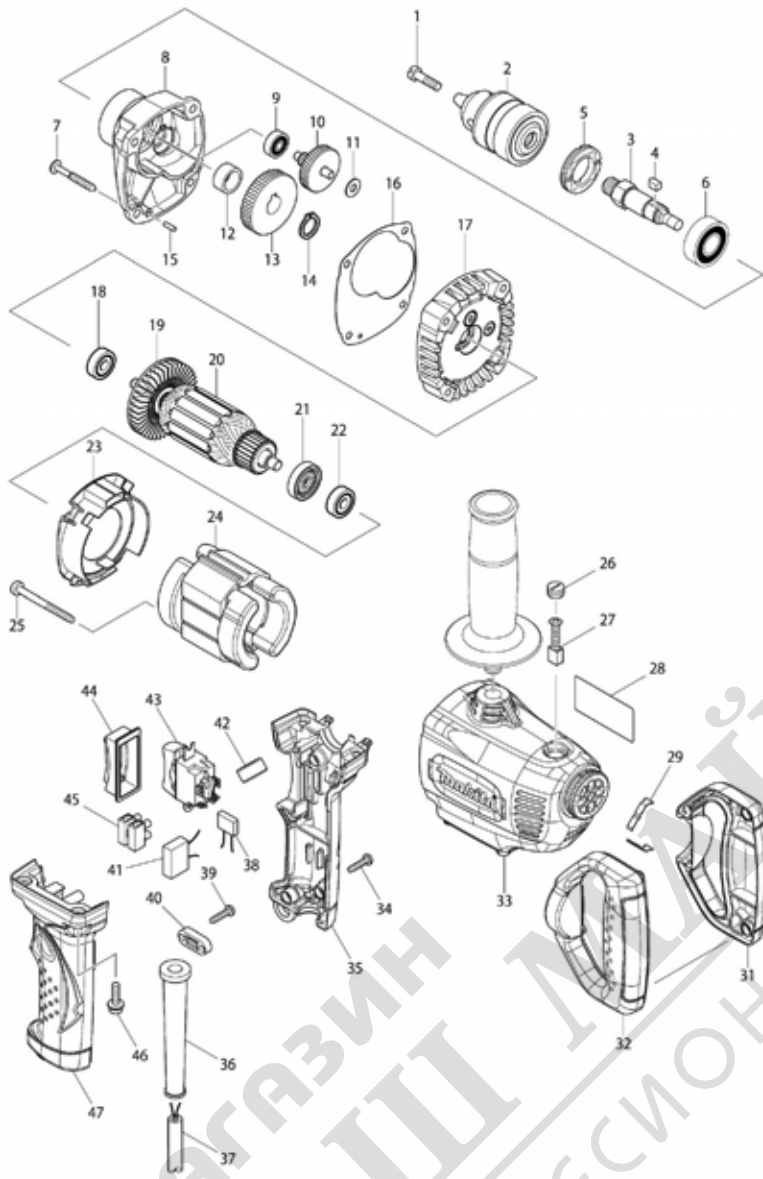

Model No.DS4011 13MM DRILL