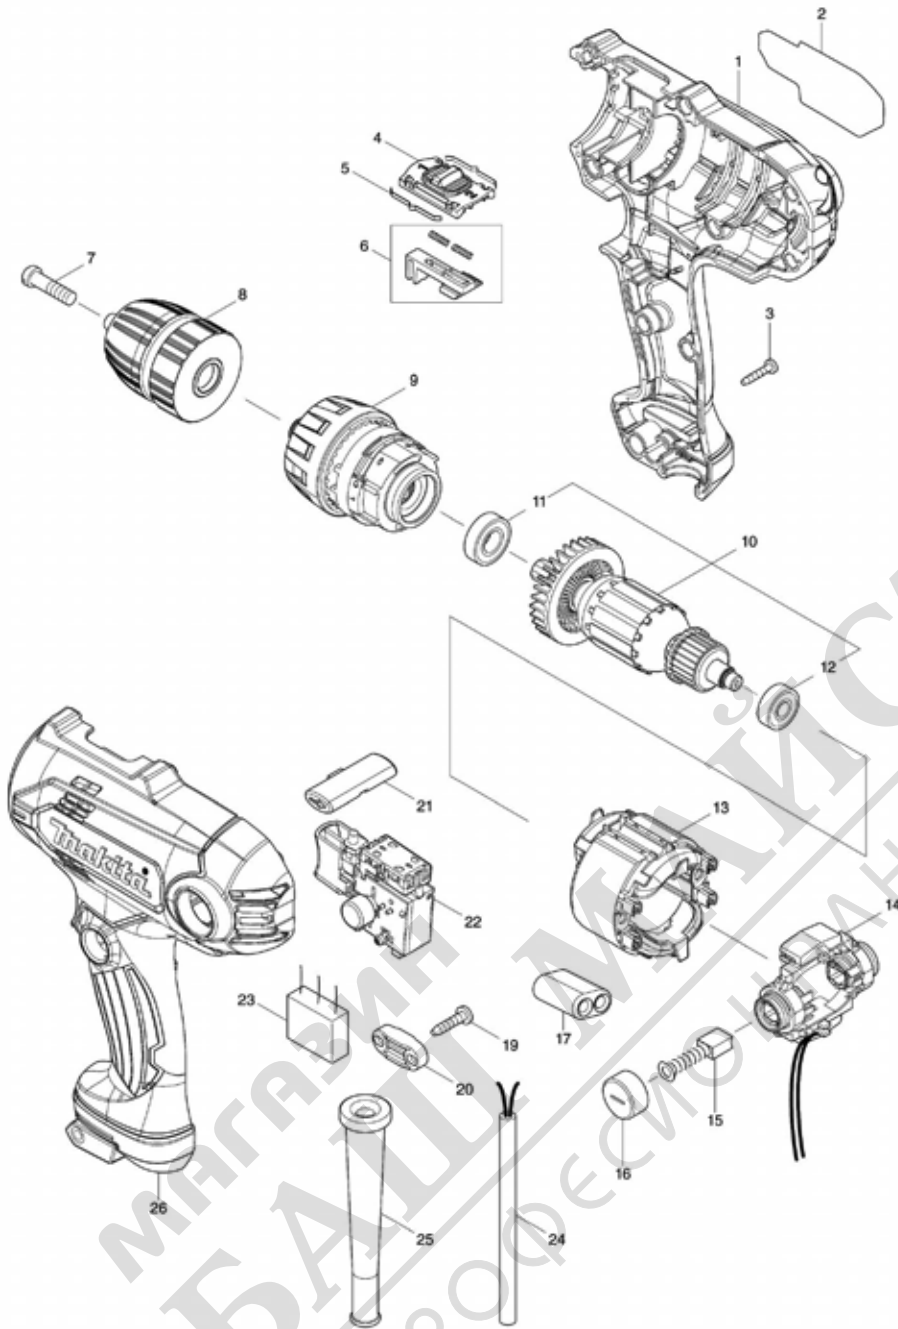

Model No.DF0300 DRIVER DRILL

Model No.DF0300 DRIVER DRILL

Артикул	Номер на частта	Описание	Смяна	Количество	New/Old	Продажба	Покупка	Забележка
001	183M32-1	HOUSING SET		1				
C10	263002-9	RUBBER PIN 4		4				
C20	252126-6	HEX. LOCKING NUT M4-7		2				
D10		INC. 26						
002	856B70-7	DF0300 NAME PLATE		1				
003	266429-2	TAPPING SCREW 3X16		9				
004	459026-3	SPEED CHANGE LEVER		1				
005	232493-5	LEAF SPRING		2				
006	127357-5	CHANGE LEVER ASSEMBLY		1				
C10	233025-1	COMPRESSION SPRING 2		2				
007	251468-5	- FLAT HEAD SCREW M6X22		1				
008	766012-0	KEYLESS DRILL CHUCK 10		1				
009	127356-7	GEAR ASSEMBLY		1				
010	517999-7	ARMATURE ASS'Y 240V		1				
D10		INC. 11,12						
011	210069-8	BALL BEARING 6900DDW		1				
012	210062-2	BALL BEARING 607ZZ		1				
013	634738-1	FIELD		1				
014	632P52-5	HOLDER ARM UNIT		1				
015	191940-4	CARBON BRUSH CB-411		1				
016	643928-5	BRUSH HOLDER CAP		2				
019	266326-2	TAPPING SCREW 4X18		2				
020	687124-5	STRAIN RELIEF		1				
021	457210-4	F/R CHANGE LEVER		1				
022	651393-4	SWITCH DGQ-1104H-01		1				
023	632N91-3	CAPACITOR UNIT		1				
024	665394-6	POWER SUPPLY CORD 1.0-2-2.5		1				
025	682559-5	CORD GUARD 8		1				
026	183M32-1	HOUSING SET		1				
C10	263002-9	RUBBER PIN 4		4				
C20	252126-6	HEX. LOCKING NUT M4-7		2				
D10		INC. 1						
A01	784637-8	+/- BIT 2-45		1				

Please order the parts with part number.

Print Date 7/4/2020