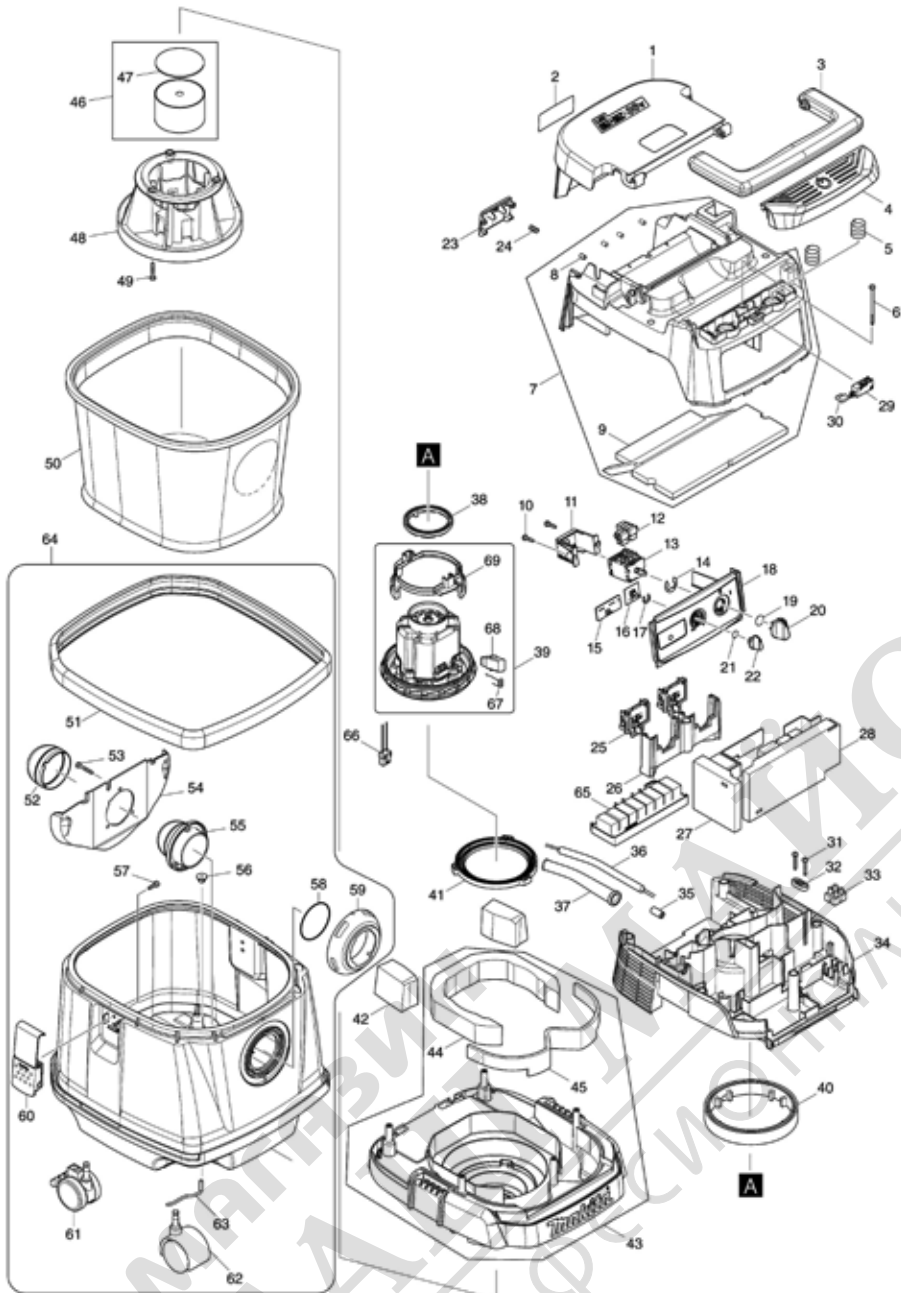

Model No.DVC150L CORDED&CORDLESS VACUUM CLEANER

Model No.DVC150L CORDED&CORDLESS VACUUM CLEANER

Артикул	Номер на частта	Описание	Смяна	Количество	New/Old	Продажба	Покупка	Забележка
001	143174-5	BATTERY COVER COMPLETE		1				
C10	891977-8	CAUTION LABEL		1				
002	855W31-0	DVC150L NAME PLATE		1				
003	455734-4	GRIP		1				
004	459262-1	SWITCH BUTTON		1				
005	234273-5	COMPRESSION SPRING 20		2				
006	266340-8	+ ВИНТ САМОНАВИВЕН 4x65 3709-3710		6				
007	143173-7	COWLING COMPLETE		1				
D10		INC. 8,9						
008	263005-3	ЩИФТ ГУМЕН 6		4				
009	424688-6	TOP DAMPER		1				
010	266326-2	ВИНТ САМОНАВИВЕН 4x18		2				
011	451343-7	SWITCH HOLDER		1				
012	686023-8	RECEPTACLE SLEEVE		6				
013	650745-6	SWITCH		1				
014	961062-2	ПРЪСТЕН ФИКСРАЩЕ-12		1				
015	620394-3	LED CIRCUIT		1				
016	631922-9	SUB CONTROLLER		1				
017	961013-5	ПРЪСТЕН ФИКСРАЩЕ-7		1				
018	143176-1	SWITCH BASE COMPLETE		1				
C10	806G39-1	INDICATION LABEL		1				
019	213176-6	УПЛЪТНИТЕЛЕН ПРЪСТЕН 14		1				
020	455733-6	SWITCH LEVER		1				
021	213054-0	УПЛЪТНИТЕЛЕН ПРЪСТЕН 9		1				
022	451344-5	SWITCH DIAL		1				
023	455728-9	BATTERY COVER HOOK		1				
024	231240-1	ПРУЖИНА ПРИТИСКАЩА 7		1				
025	644808-8	TERMINAL		2				
026	455729-7	TERMINAL BASE		1				
027	620406-2	CONTROLLER B		1				
028	620392-7	CONTROLLER A		1				
029	651910-0	SWITCH D2VW-01-3HS		1				
030	686039-3	RECEPTACLE SLEEVE		2				
031	266374-1	ВИНТ САМОНАВИВЕН 4x25		2				
032	687123-7	ДЪРЖАЧНА КАБЕЛА		1				
033	654561-8	ТЕРМИНАЛЕН БЛОК		1				
034	455726-3	SEPARATER		1				
035	688163-8	LINE FILTER		1				
036	666899-9	POWER SUPPLY CORD 1.0-2-0.55		1				
037	682584-6	CORD GUARD		1				
038	424685-2	RUBBER RING 60		1				
039	629156-6	MOTOR ASSEMBLY		1				
D10		INC. 67-69						
040	424686-0	RUBBER RING 120		1				
041	424687-8	SUPPORT RING		1				
042	424690-9	REAR BLOCK FILTER		2				
043	143175-3	TANK COVER COMPLETE		1				
D10		INC. 44,45						
044	424691-7	BAND DAMPER		1				
045	424689-4	FRONT DAMPER		1				
046	158166-1	FLOAT COMPLETE		1				
D10		INC. 47						
047	423365-7	SPONGE SEAL 70		1				
048	419725-9	FLOAT CAGE		1				

Please order the parts with part number.

Print Date 7/4/2020