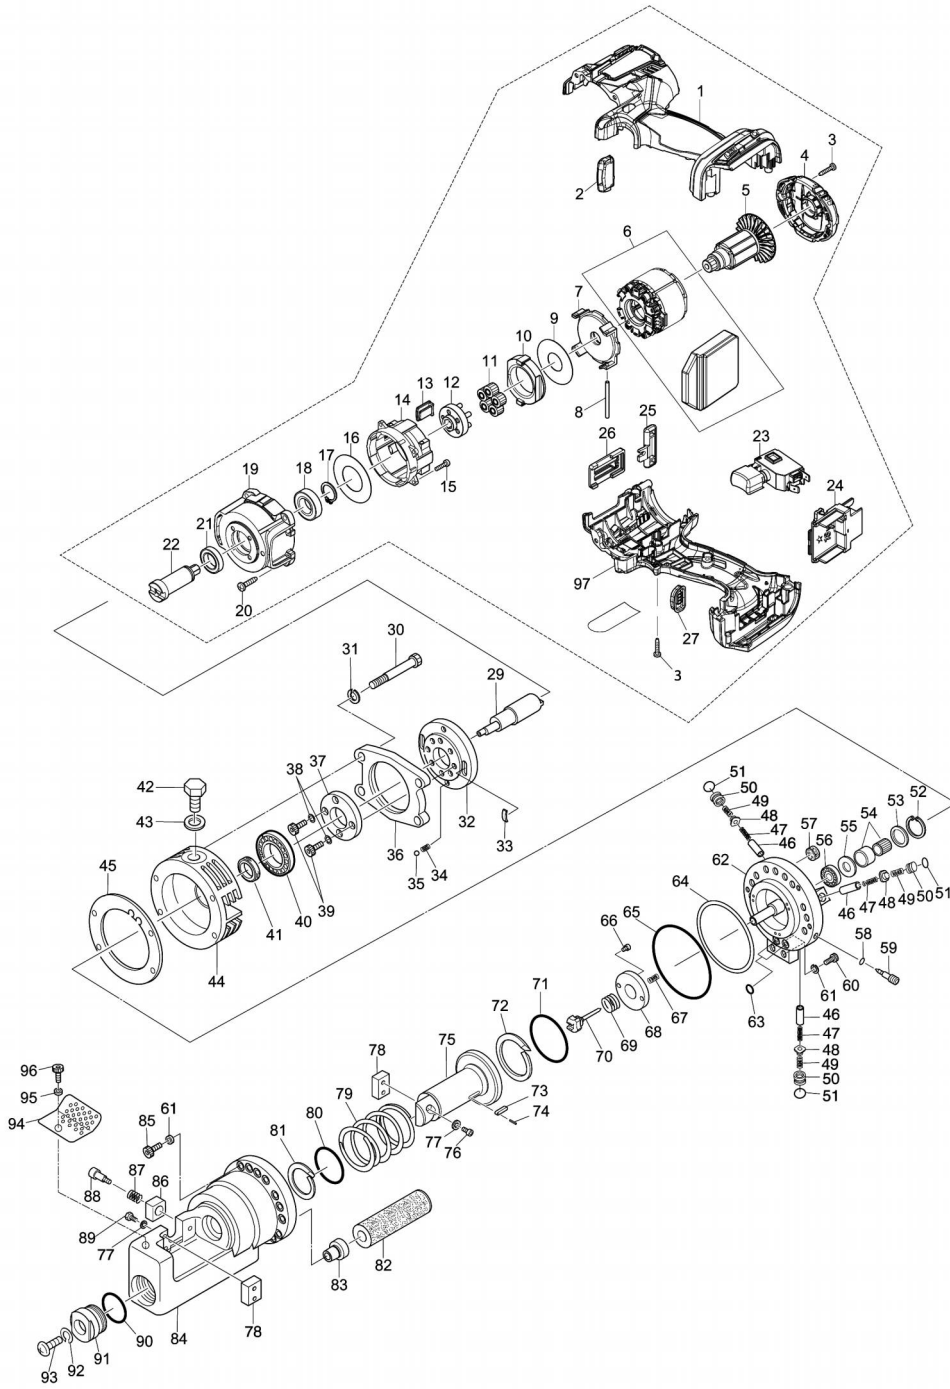

Model No.DSC163 CORDLESS STEEL ROD CUTTER

Model No.DSC163 CORDLESS STEEL ROD CUTTER

Артикул	Номер на частта	Описание	Смяна	Количество	New/Old	Продажба	Покупка	Забележка
001	183C36-3	HOUSING SET		1				
C10	263005-3	RUBBER PIN 6		2				
D10		INC. 97						
002	620283-2	LED CIRCUIT		1				
003	266130-9	TAPPING SCREW BIND PT 3X16		9				
004	455011-4	REAR COVER		1				
005	619336-2	ROTOR		1				
006	629116-8	STATOR COMPLETE		1				
007	455005-9	MOTOR BRACKET		1				
008	256375-7	ROD 3		2				
009	253401-3	FLAT WASHER 18		1				
010	221558-8	INTERNAL SPUR GEAR 41		1				
011	226193-7	SPUR GEAR 13		5				
012	144591-2	CARRIER COMPLETE		1				
013	422168-6	RUBBER SEAL		1				
014	455006-7	GEAR CASE		1				
015	911017-7	PAN HEAD SCREW M3X12		4				
016	253888-9	FLAT WASHER 25		1				
017	961055-9	RETAINING RING S-15		1				
018	211234-2	BALLBEARING 6902LLB		1				
019	319616-3	GEAR HOUSING		1				
020	266326-2	TAPPING SCREW 4X18		4				
021	211233-4	BALL BEARING 6802LLB		1				
022	326996-0	SPINDLE		1				
023	650710-5	SWITCH C3JW- 4B		1				
024	643874-2	TERMINAL		1				
025	451162-1	LOCK LEVER		1				
026	457799-2	COVER		1				
027	142263-3	INDICATOR PANEL COMPLETE		1				
029	SC03501140	ECCENTRIC SHAFT		1				
030	SC07512110	BOLT HB5X50		4				
031	SC07610030	WASHER SW5		4	*			
031-1	942101-7	SPRING WASHER 5	O	4				
032	SC03222700	FLANGE SET PLATE		1				
033	SC04007620	LEAF SPRING		2				
034	SC04007430	POSITION SPRING		2				
035	SC07900010	STEEL BALL S4		2				
036	SC03221200	INTERMEDIATE HOUSING		1				
037	SC03251180	FLANGE		1				
038	SC00000068	WASHER 4		4				
039	SC07511060	BOLT HB4X22		4				
040	SC00000050	BALL BEARING 6002RU		1				
041	SC06504000	OIL SEAL MHS15257		1	*			
041-1	SC00000484	OIL SEAL MSH15257	X	1				
042	SC00000061	HEX. BOLT 10X15		1				
043	SC00000489	SEAL WASHER WF10171.6		1				
044	SC03212300	BEARING HOUSING		1				
045	SC04601440	LINER B		1				

Please order the parts with part number.

Print Date 10/3/2020