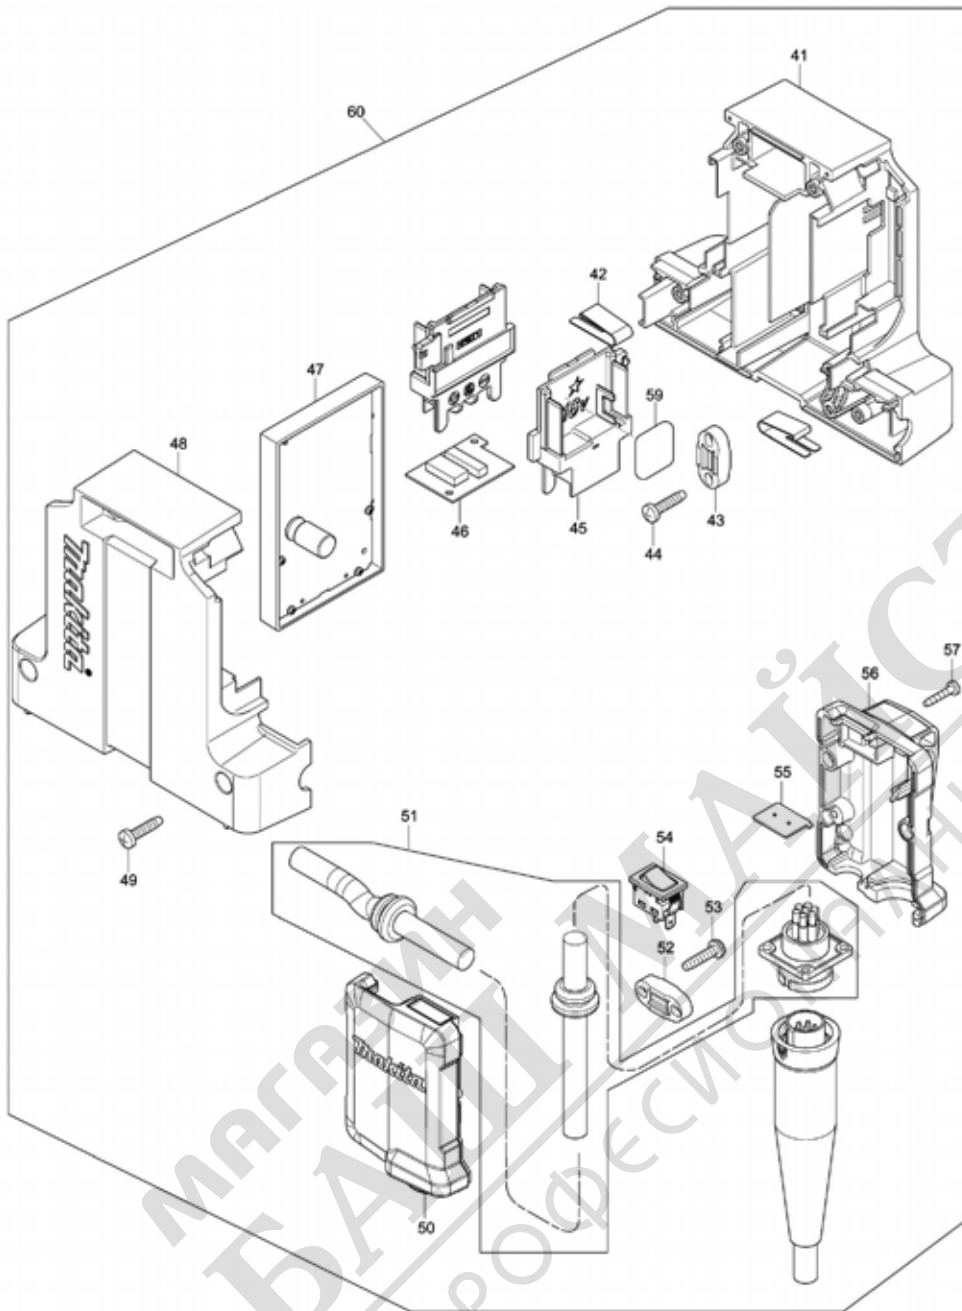

## Model No.DUP362 BATTERY POWERED PRUNING SHEARS

Артикул	Номер на частта	Описание	Смяна	Количество	New/Old	Продажба	Покупка	Забележка
001	251490-2	H.S.H.BOLT M5X14 WITH WR		2				
002	855F93-6	DUP362 NAME PLATE		1				
003	456209-6	UPPER HOUSING		1				
005	251474-0	SHOULDER SCREW M8		1				
006	199168-8	SHEAR BLADE U SET		1				
D10		INC. 14						
007	199169-6	SHEAR BLADE L SET		1				
008	213034-6	O RING 3		1				
009	346940-1	LOCK PLATE		1				
010	266557-3	H.S.BUTTON HEAD BOLT M3X8		1				
011	264118-3	HEX. NUT M8		1				
012	266786-8	+ PAN HEAD TAPPING SCREW 2X10		2				
013	456218-5	BALL NUT COVER B		1				
014	961011-9	STOP RING E-4		1				
015	347165-0	LINK ARM		2				
016	256568-6	FLAT FILLISTER HD.PIN 5		1				
017	251484-7	+ FLAT HEAD SCREW M3X4		1				
018	456215-1	LEVER		1				
019	216031-1	STEEL BALL 2.3		1				
020	233491-2	COMPRESSION SPRING 2		1				
021	688189-0	MAGNET		1				
022	266999-1	H.S.SET SCREW(FLAT POINT)M3X4		1				
023	231397-8	COMPRESSION SPRING 4		1				
024	123536-3	TRIGGER ASS'Y		1				
D10		INC. 17-20,22						
025	456217-7	BALL NUT COVER A		1				
026	127142-6	BALL SCREW ASSEMBLY		1				
027	912012-0	C.H.SCREW M3X10		2				
028	226866-2	INTERNAL GEAR 49		1				
029	226865-4	SPUR GEAR 19		3				
030	253810-6	FLAT WASHER 12		1				
031	911006-2	PAN HEAD SCREW M3X8		2				
032	319349-0	MOTOR HOLDER		1				
033	629397-4	DC MOTOR		1				
034	620459-1	SUB CONTROLLER		1				
035	456211-9	LOWER HOUSING		1				
036	911028-2	PAN HEAD SCREW M3X16		4				
037	143935-3	FRONT HOUSING COMPLETE		1				
C10	807L80-7	INDICATION LABEL		1				
038	266980-2	HEX.S.BUTTON HEAD SCREW M3X16		2				
041	183B69-2	CONTROLLER HOUSING SET		1				
D10		INC. 48						
042	232267-4	LEAF SPRING		2				
043	687053-2	STRAIN RELIEF		1				
044	265995-6	TAPPING SCREW 4X18		2				