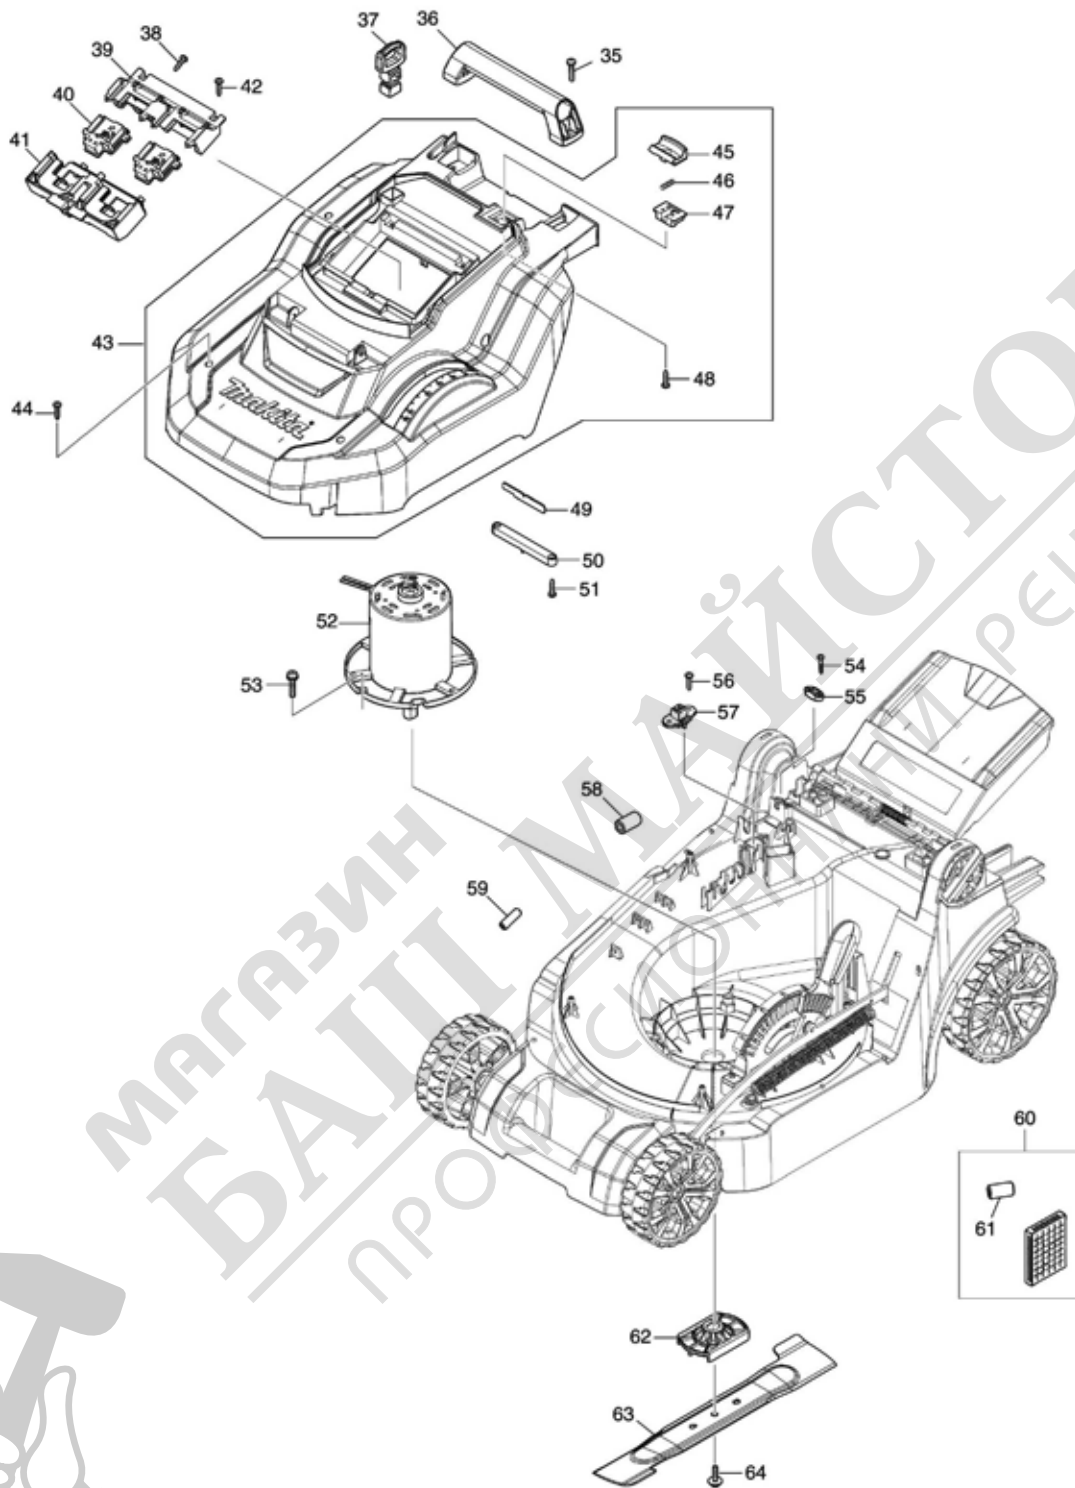

Model No.DLM382 380MM CORDLESS LAWN MOWER

МАГАЗИН
БАШЕНА
ПРОФИ
РЕШЕНИЯ
ИСТОРА®