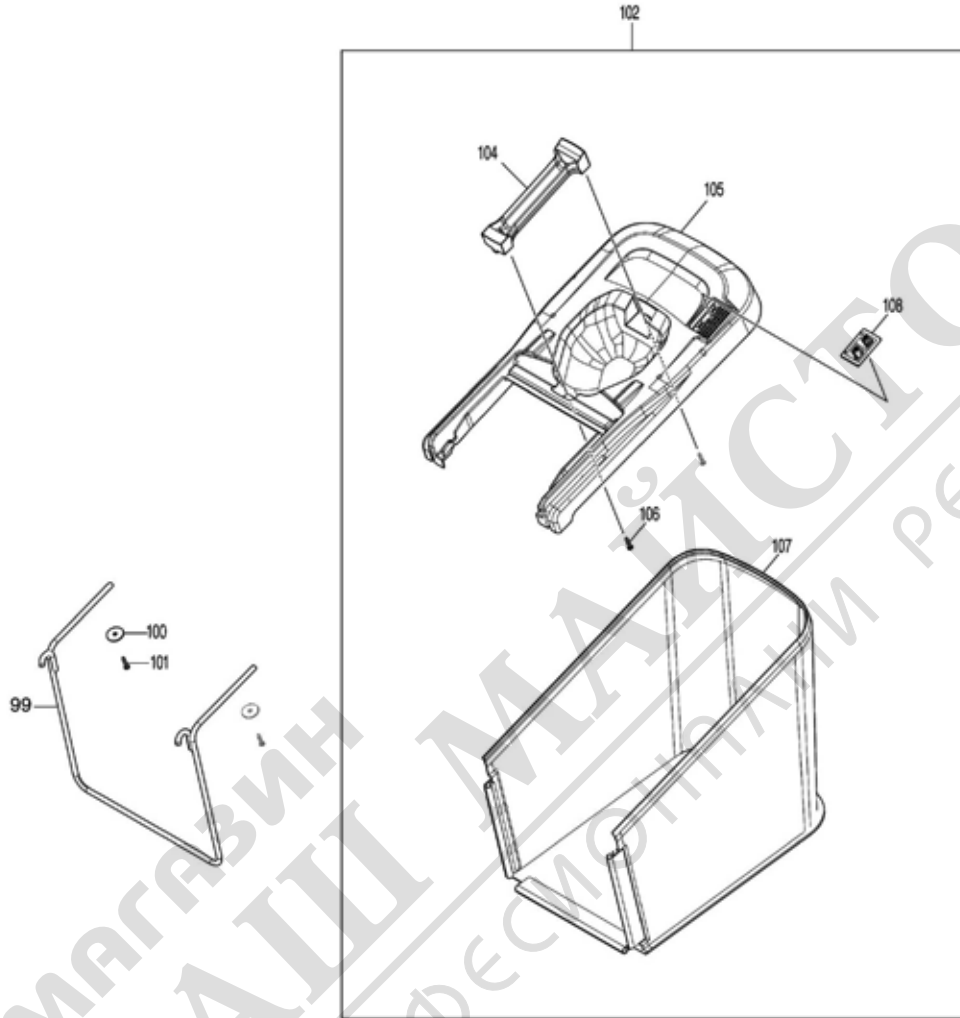

Model No.DLM382 380MM CORDLESS LAWN MOWER

Položka	Objednávacie číslo	Popis	Zmena	ks	New/Old	Možnosť 1	Možnosť 2	Poznámka
001	326636-0	SWITCH LEVER		1				
002	231876-6	TENSION SPRING 9		1				
003	911138-5	PAN HEAD SCREW M4X20		2				
004	455075-8	LEVER		1				
005	455078-2	ARM		1				
007	143510-5	UPPER PIPE COMPLETE		1				
008	459804-1	SWITCH BOX		1				
009	233068-3	COMPRESSION SPRING 6		1				
010	455074-0	SWITCH BUTTON		1				
011	650730-9	SWITCH TG72BD-6		1				
012	687124-5	STRAIN RELIEF		1				
013	265999-8	TAPPING SCREW 4X25		2				
014	140N15-0	SWITCH BOX COVER COMPLETE K		1				
C10	890374-5	INDICATION LABEL		1				
015	266326-2	TAPPING SCREW 4X18		4				
016	266326-2	TAPPING SCREW 4X18		1				
017	456352-1	SWITCH LEVER CASE COVER		1				
018	456351-3	SWITCH LEVER CASE		1				
019	327413-3	LOWER PIPE		1				
020	265A14-4	CUP H. SQUARE NECK BOLT M6X50		2				
021	264070-5	THUMB NUT M6		2				
024	266729-0	THUMB SCREW M8X35		2				
026	459809-1	HOLDER		2				
027	660393-3	POWER SUPPLY CORD		1				
028	140N21-5	BATTERY COVER COMPLETE E		1				
C10	8005W1-7	CAUTION LABEL		1				
029	890375-3	CAUTION LABEL		1				
030	856L30-9	DLM382 NAME PLATE		1				
031	856L35-9	DLM382 SERIAL NO. LABEL		1				
032	8005W9-1	INDICATION LABEL		1				
033	8005W7-5	INDICATION LABEL		1				
034	8005W8-3	INDICATION LABEL		1				
035	266459-3	TAPPING SCREW 5X25		2				
036	273675-0	GRIP A		1				
037	643890-4	KEY		1				
038	266326-2	TAPPING SCREW 4X18		3				
039	183N35-1	TERMINAL HOUSING SET		1				
C10	263005-3	RUBBER PIN 6		4				
D10		INC. 41						
040	644809-6	TERMINAL		2				
041	183N35-1	TERMINAL HOUSING SET		1				
C10	263005-3	RUBBER PIN 6		4				
D10		INC. 39						
042	266326-2	TAPPING SCREW 4X18		3				