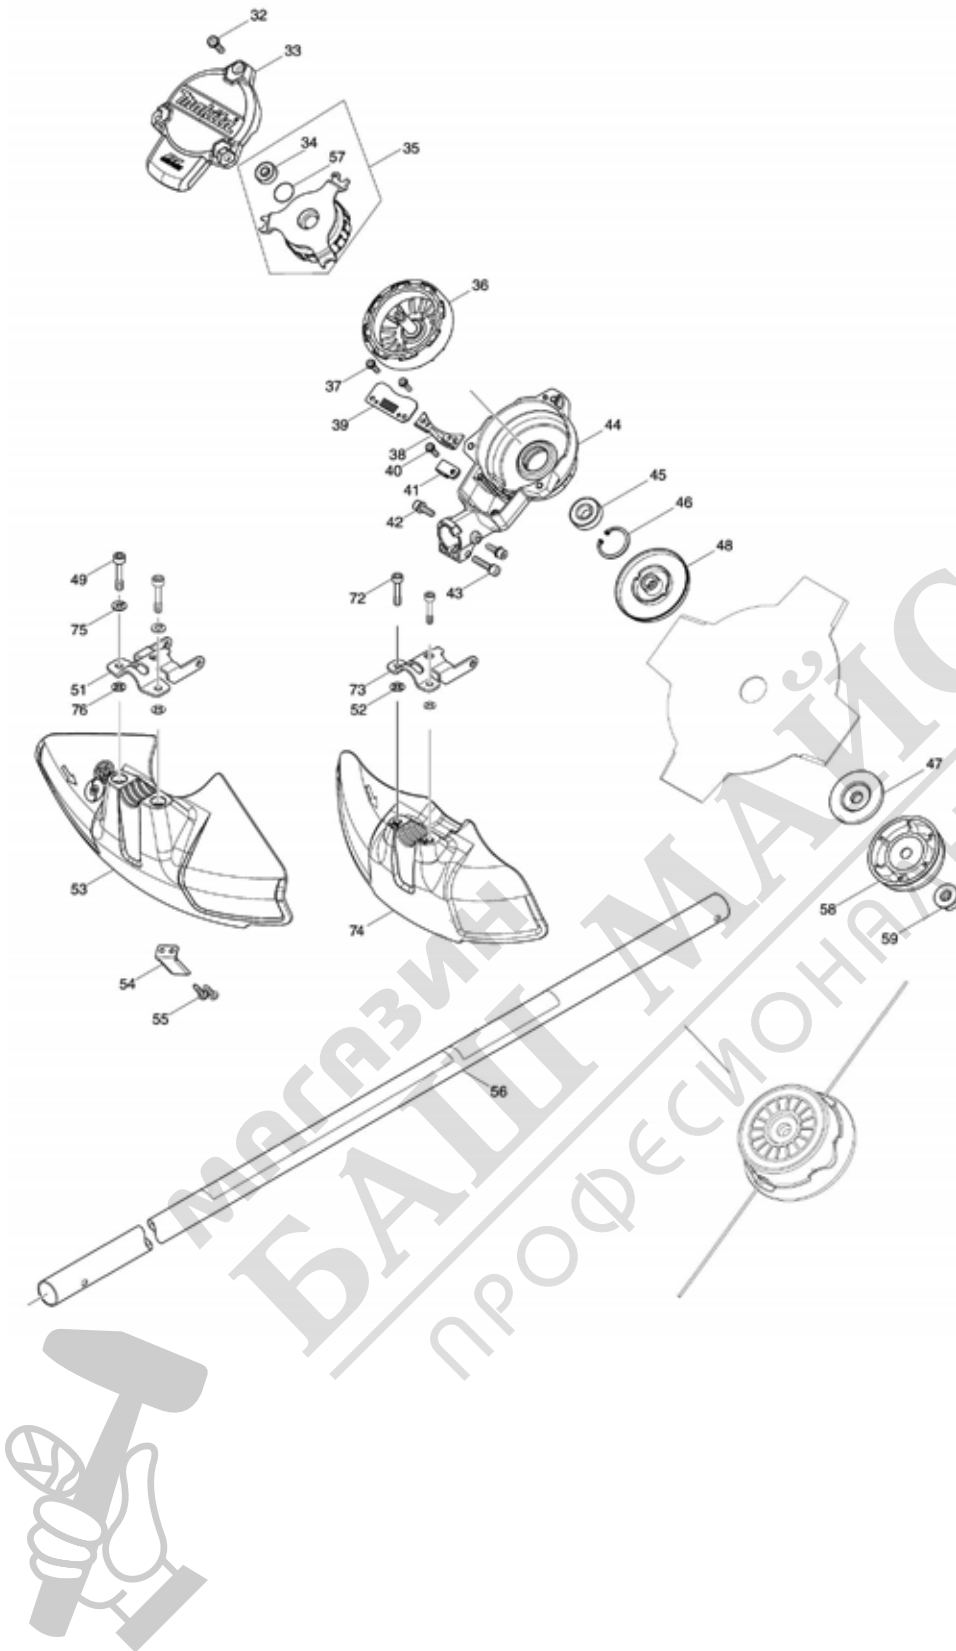

Model No.DUR368L CORDLESS GRASS TRIMMER

Model No.DUR368L CORDLESS GRASS TRIMMER

Model No.DUR368L CORDLESS GRASS TRIMMER

Артикул	Номер на частта	Описание	Смяна	Количество	New/Old	Продажба	Покупка	Забележка
001	183A19-1	GRIP SET		1				
D10		INC. 12						
002	699119-6	POWER SUPPLY CORD UNIT		1				
003	687260-7	ФИКСАТОРНА КАБЕЛА		1				
004	266326-2	ВИНТ САМОНАВИВЕН 4x18		1				
005	455629-1	LOCK OFF LEVER		1				
006	233621-5	TORSION SPRING 9		1				
007	455625-9	SWITCH LEVER		1				
008	632E26-0	SWITCH UNIT		1				
009	140L81-5	SUB CONTROLLER COMPLETE G		1				
C10	819N38-6	SWITCH LABEL		1				
C20	819N39-4	INDICATION LABEL		1				
010	233612-6	TORSION SPRING 10		1				
011	922228-9	БОЛТ		1				
012	183A19-1	GRIP SET		1				
D10		INC. 1						
013	266326-2	ВИНТ САМОНАВИВЕН 4x18		6				
014	699067-9	POWER SUPPLY CORD UNIT		1				
015	183L33-3	HOUSING SET		1				
C10	263005-3	ЩИФТ ГУМЕН 6		4				
C20	252126-6	HEX. LOCKING NUT M4-7		3				
D10		INC. 23						
016	688163-8	LINE FILTER		1				
017	346248-3	CLAMP 24		1				
018	266326-2	ВИНТ САМОНАВИВЕН 4x18		1				
019	687260-7	ФИКСАТОРНА КАБЕЛА		1				
020	266326-2	ВИНТ САМОНАВИВЕН 4x18		1				
021	620A36-5	CONTROLLER		1				
022	644808-8	TERMINAL		2				
023	183L33-3	HOUSING SET		1				
C10	263005-3	ЩИФТ ГУМЕН 6		4				
C20	252126-6	HEX. LOCKING NUT M4-7		3				
D10		INC. 15						
024	855V75-4	DUR368L NAME PLATE		1				
025	266326-2	ВИНТ САМОНАВИВЕН 4x18		7				
026	251314-2	ВИНТ M4x12		1				
027	251314-2	ВИНТ M4x12		2				
028	346858-6	BATTERY GUARD		1				
029	168478-4	HANGER		1				
030	922228-9	БОЛТ		1				
032	911233-1	ВИНТ ЦИЛИНДРИЧНА ГЛАВА M5x20		3				
033	455626-7	TOP COVER		1				
034	210062-2	ЛАГЕР САЧМЕН 607ZZ		1				
035	529146-8	STATOR ASS'Y		1				
D10		INC. 34,57						
036	619462-7	ROTOR		1				
037	911128-8	ВИНТ ЦИЛИНДРИЧНА ГЛАВА M4x16		2				
038	455628-3	INNER COVER		1				
039	620562-8	CONTROLLER B		1				