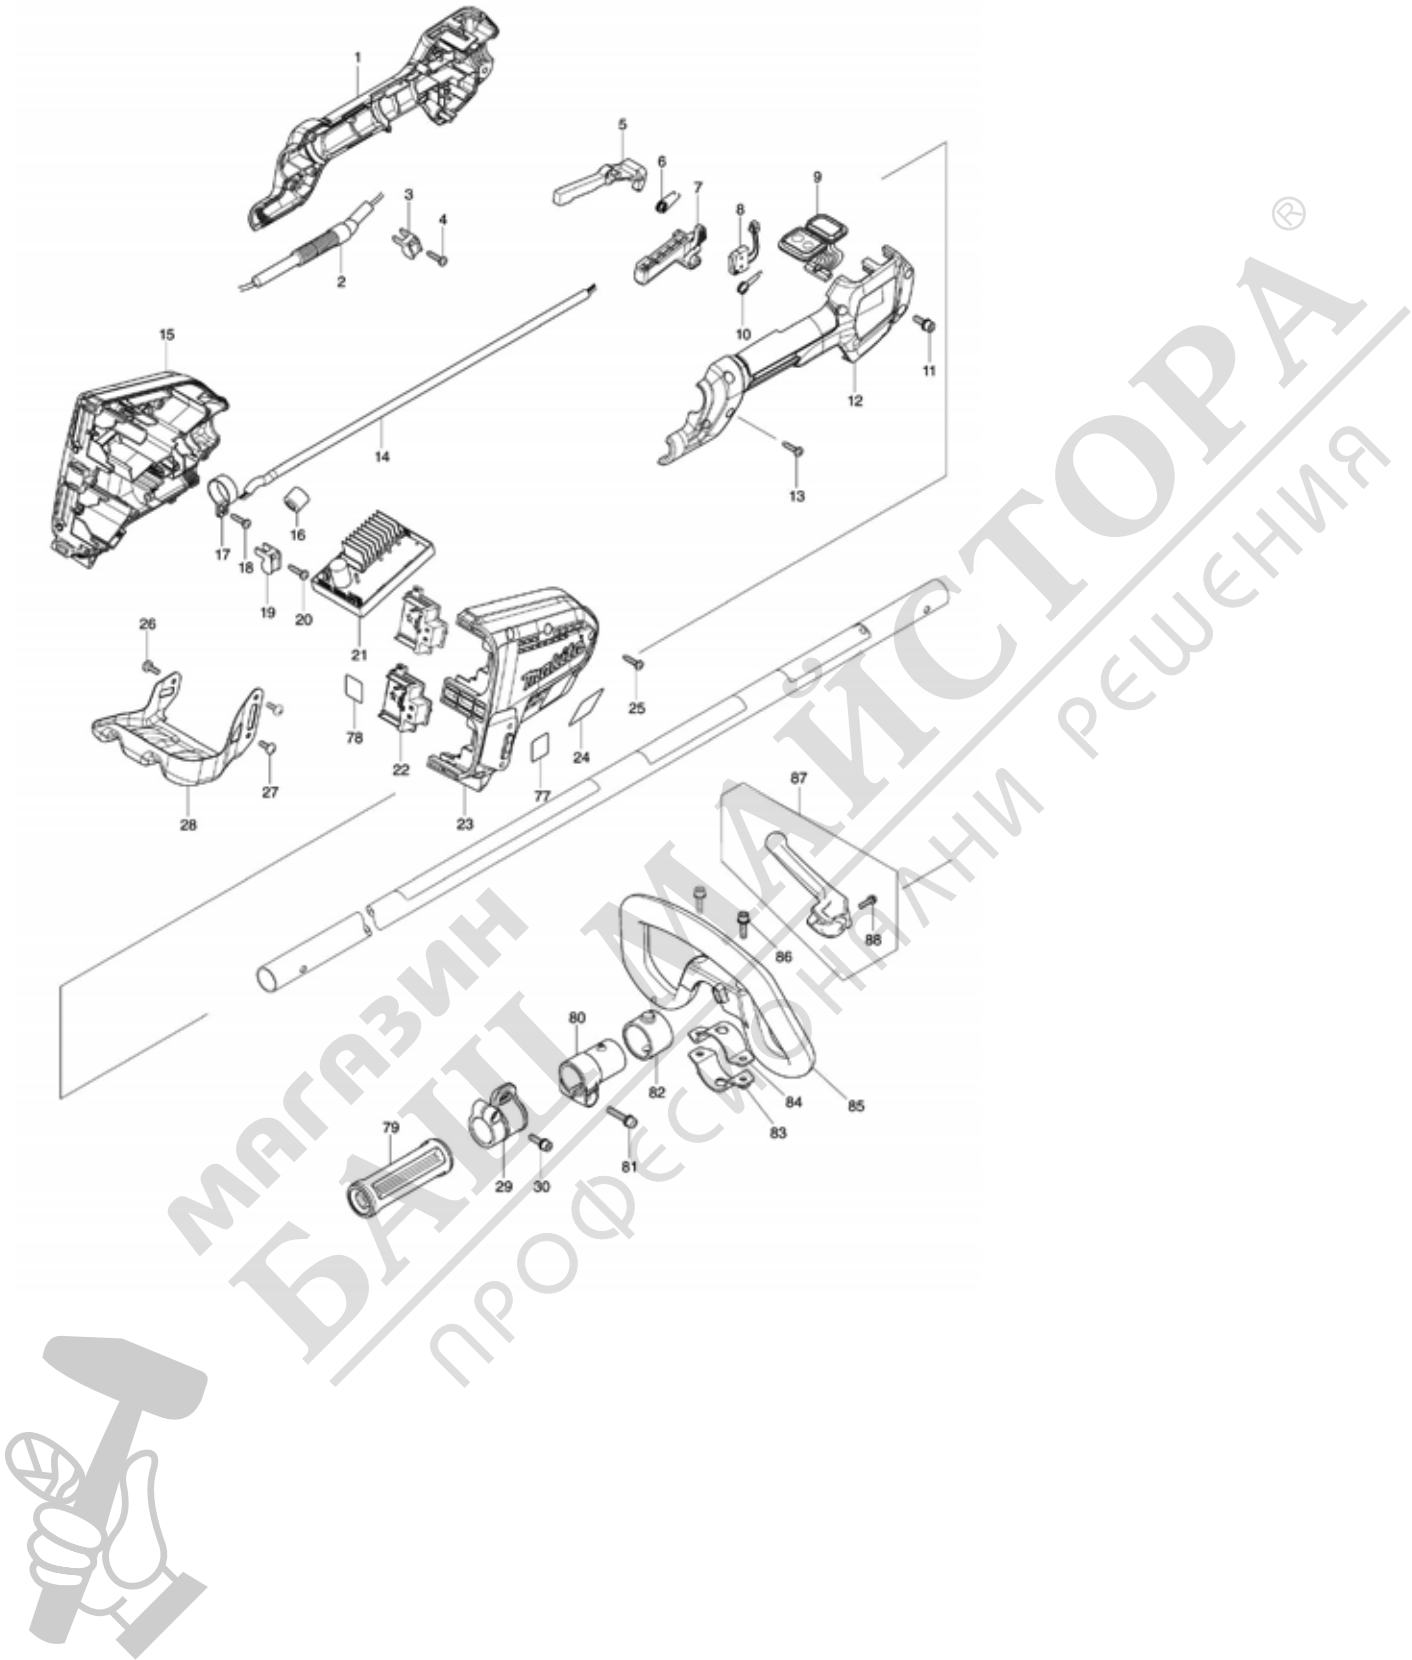

Model No.DUR368L CORDLESS GRASS TRIMMER

Model No.DUR368L CORDLESS GRASS TRIMMER

Model No.DUR368L CORDLESS GRASS TRIMMER

Артикул	Номер на частта	Описание	Смяна	Количество	New/Old	Продажба	Покупка	Забележка
001	183A19-1	GRIP SET		1				
D10		INC. 12						
002	699119-6	POWER SUPPLY CORD UNIT		1				
003	687260-7	ФИКСАТОРНА КАБЕЛА		1				
004	266326-2	ВИНТ САМОНАВИВЕН 4x18		1				
005	455629-1	LOCK OFF LEVER		1				
006	233621-5	TORSION SPRING 9		1				
007	455625-9	SWITCH LEVER		1				
008	632E26-0	SWITCH UNIT		1				
009	140L81-5	SUB CONTROLLER COMPLETE G		1				
C10	819N38-6	SWITCH LABEL		1				
C20	819N39-4	INDICATION LABEL		1				
010	233612-6	TORSION SPRING 10		1				
011	922228-9	БОЛТ		1				
012	183A19-1	GRIP SET		1				
D10		INC. 1						
013	266326-2	ВИНТ САМОНАВИВЕН 4x18		6				
014	699067-9	POWER SUPPLY CORD UNIT		1				
015	183L33-3	HOUSING SET		1				
C10	263005-3	ЩИФТ ГУМЕН 6		4				
C20	252126-6	HEX. LOCKING NUT M4-7		3				
D10		INC. 23						
016	688163-8	LINE FILTER		1				
017	346248-3	CLAMP 24		1				
018	266326-2	ВИНТ САМОНАВИВЕН 4x18		1				
019	687260-7	ФИКСАТОРНА КАБЕЛА		1				
020	266326-2	ВИНТ САМОНАВИВЕН 4x18		1				
021	620A36-5	CONTROLLER		1				
022	644808-8	TERMINAL		2				
023	183L33-3	HOUSING SET		1				
C10	263005-3	ЩИФТ ГУМЕН 6		4				
C20	252126-6	HEX. LOCKING NUT M4-7		3				
D10		INC. 15						
024	855V75-4	DUR368L NAME PLATE		1				
025	266326-2	ВИНТ САМОНАВИВЕН 4x18		7				
026	251314-2	ВИНТ M4x12		1				
027	251314-2	ВИНТ M4x12		2				
028	346858-6	BATTERY GUARD		1				
029	168478-4	HANGER		1				
030	922228-9	БОЛТ		1				
032	911233-1	ВИНТ ЦИЛИНДРИЧНА ГЛАВА M5x20		3				
033	455626-7	TOP COVER		1				
034	210062-2	ЛАГЕР САЧМЕН 607ZZ		1				
035	529146-8	STATOR ASS'Y		1				
D10		INC. 34,57						
036	619462-7	ROTOR		1				
037	911128-8	ВИНТ ЦИЛИНДРИЧНА ГЛАВА M4x16		2				
038	455628-3	INNER COVER		1				
039	620562-8	CONTROLLER B		1				