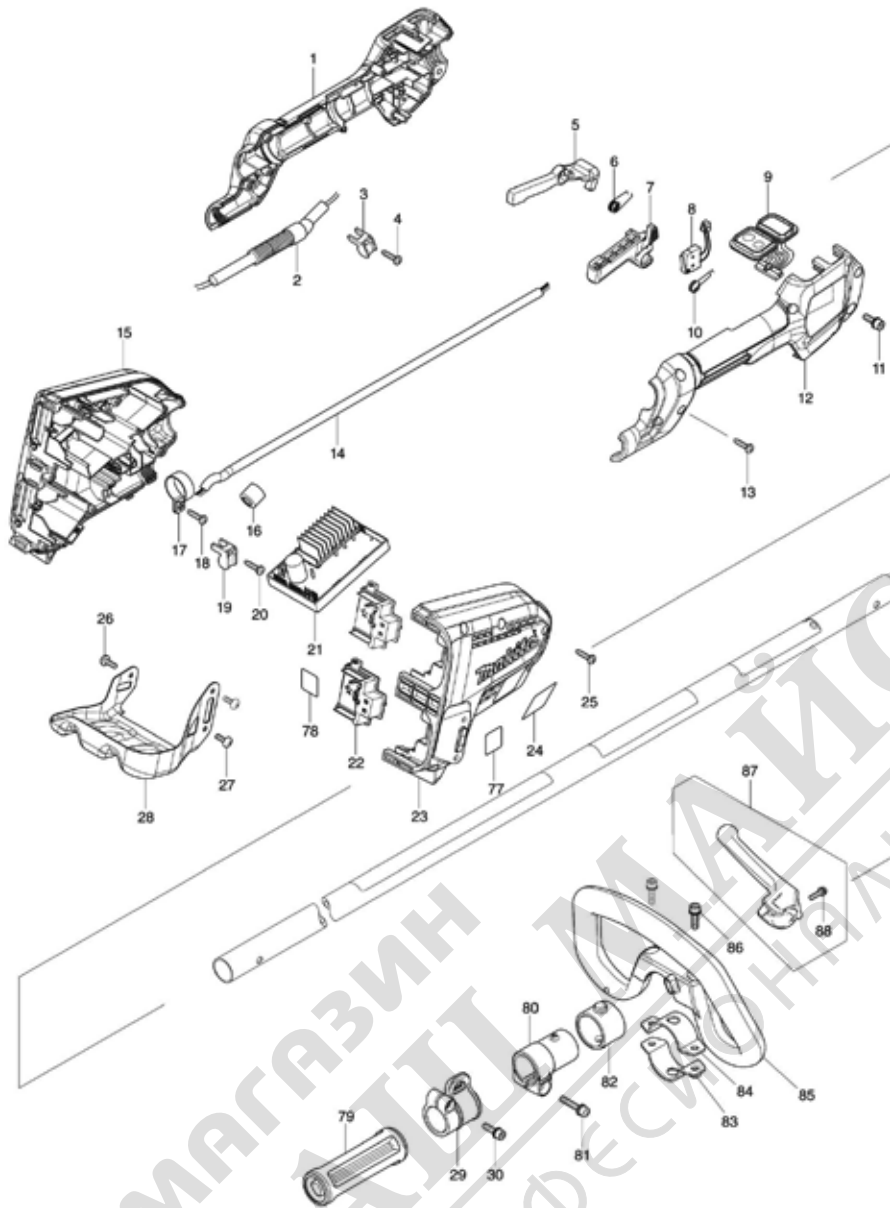

Model No.DUR368L CORDLESS GRASS TRIMMER

МАГАЗИН МАЙСТОРА®
ПРОФЕСІОНАЛЬНІ РЕШЕННЯ