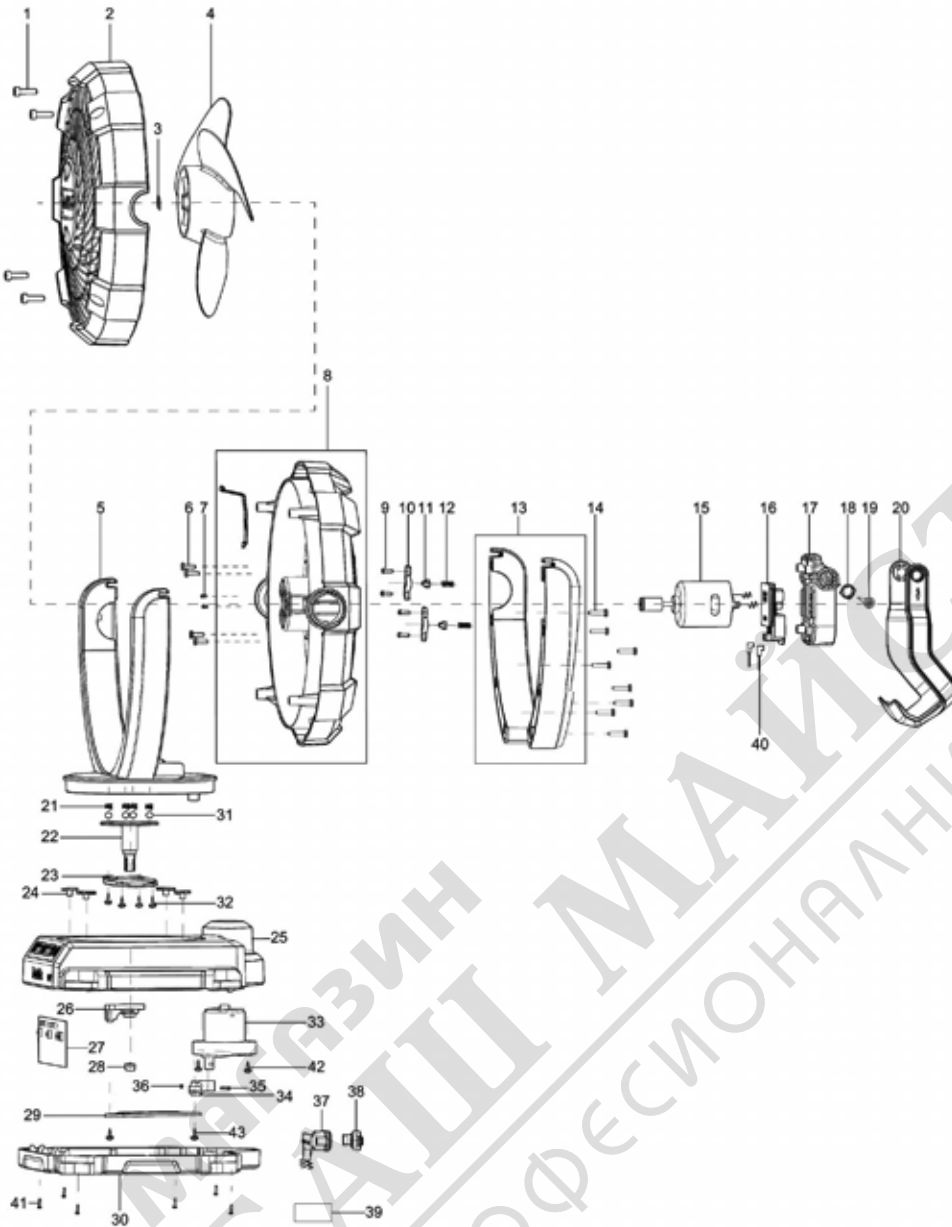

Model No.CF101D CORDLESS FAN

Model No.CF101D CORDLESS FAN

Артикул	Номер на частта	Описание	Смяна	Количество	New/Old	Продажба	Покупка	Забележка
001	TE00000201	HEX TAPPING SCREW 4X14		4				
002	TE00000248	FRONT COVER OF THE BODY		1				
003	TE00000199	CIRCLIP		1				
004	TE00000186	FAN BLADE		1				
005	TE00000249	FRONT COVER OF THE STAND		1				
006	TE00000202	SCREW 3X10		4				
007	TE00000206	P.H. SCREW M3X5		2				
008	TE00000250	BACK COVER OF THE BODY		1				
009	TE00000203	SELF-TAPPING SCREW 2.5X8		4				
010	TE00000189	STOPPER SUPPORT		2				
011	TE00000190	STOPPER		2				
012	TE00000197	SPRING1		2				
013	TE00000251	BACK COVER OF THE SUPPORT		1				
014	TE00000204	SCREW 3X14		8				
015	TE00000262	MOTOR AND LEAD		1				
016	644813-5	TERMINAL		1				
017	TE00000179	THE BATTERY HOUSING		1				
018	TE00000191	STOPPER FOR HOOK AND HANDLE		2				
019	TE00000205	CROSS BELT PAD SCREWS 4X10		2				
020	TE00000185	HOOK AND HANDLE		1				
021	TE00000252	SPRING(LARGE)		4				
022	TE00000271	PRINCIPAL AXIS		1				
023	TE00000272	PRESSING/FIXING PART(FOR PRINC		1				
024	TE00000089	POM PLATE		4				
025	TE00000253	UP COVER OF THE BASE		1				
026	TE00000274	SHAKE HEAD-POM 1		1				
027	TE00000254	PCBA		1				
028	TE00000276	NUT M8		1				
029	TE00000277	SHAKE HEAD - CONNECTION IRON		1				
030	TE00000255	LOWER COVER OF THE BASE		1				
031	TE00000063	STEEL BALL 6		4				
032	TE00000256	TAPPING SCREW 3X8		4				
033	TE00000280	SUB MOTOR		1				
034	TE00000282	SHAKE HEAD-POM 2		1				
035	TE00000102	PHILLIPS HEAD SCREW M3X14		1				
036	TE00000281	NUT M3		1				
037	TE00000283	FIXED PART OF DC BASE		1				
038	TE00000192	CHARGING SOCKET PLUG		1				
039	TE00000289	RAITING LABEL		1				
040	TE00000284	LEAD WITH INSERTING PIECE		2				
041	TE00000204	SCREW 3X14		6				
042	TE00000256	TAPPING SCREW 3X8		2				
043	TE00000256	TAPPING SCREW 3X8		2				
044	TE00000317	SWITCH LABEL		1				

Please order the parts with part number.

Print Date 7/4/2020