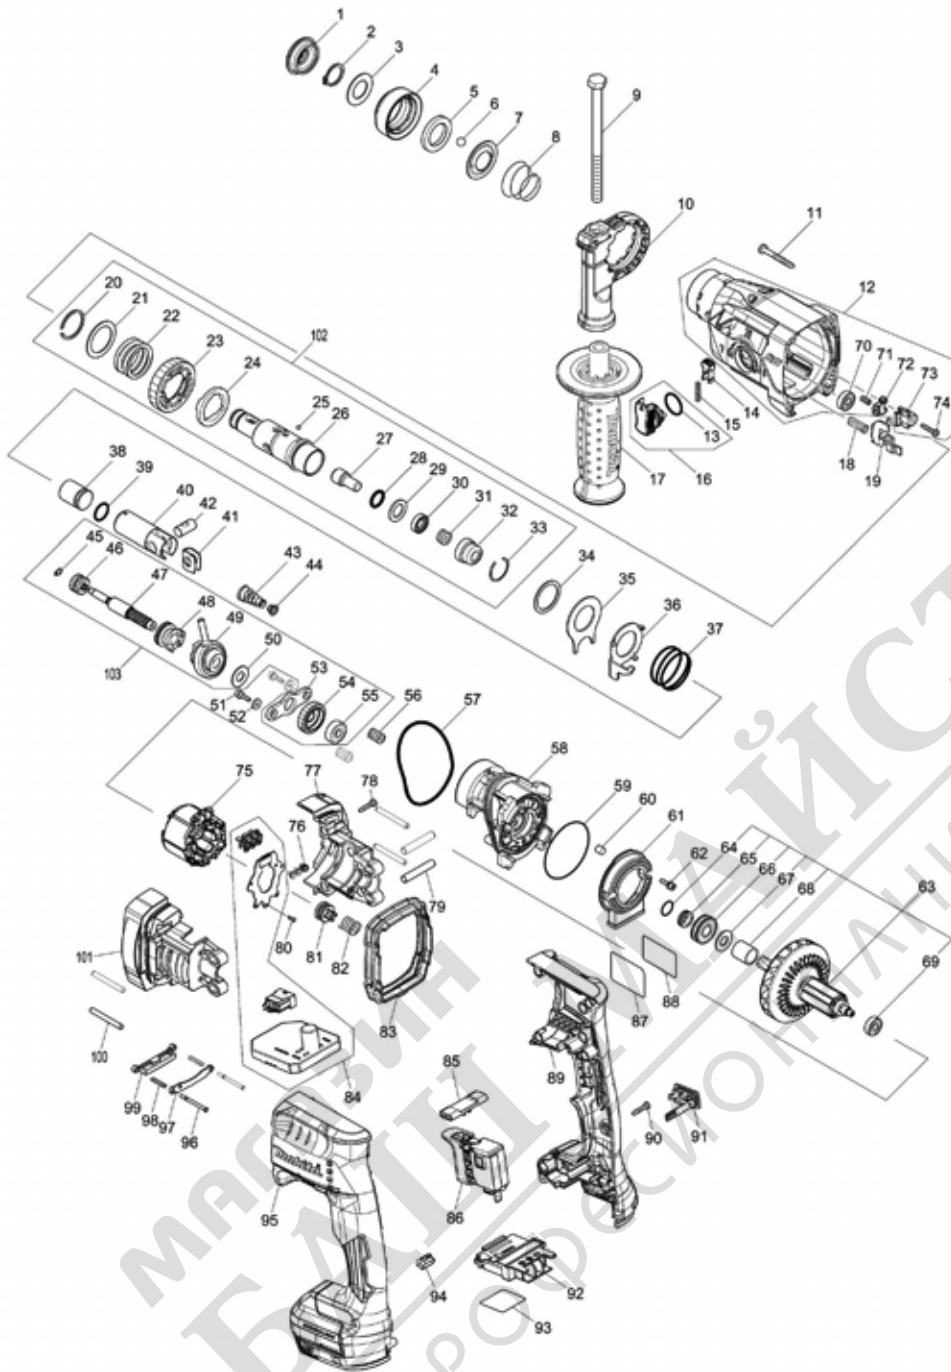

## Model No.DHR182 18MM CRDLS COMBINATION HAMMER

Артикул	Номер на частта	Описание	Смяна	Количество	New/Old	Продажба	Покупка	Забележка
001	286037-3	CAP 34		1				
002	961057-5	RETAINING RING S-17		1				
003	253377-4	FLAT WASHER 17		1				
004	458845-4	CHUCK COVER		1				
005	257416-2	RING 21		1				
006	216022-2	STEEL BALL 7.0		2				
007	346177-0	GUIDE WASHER		1				
008	232347-6	CONICAL COMP. SPRING 21-29		1				
009	921923-8	HEX. BOLT M8X120		1				
010	417911-6	GRIP BASE		1				
011	266053-1	TAPPING SCREW 4X35		4				
012	136043-7	GEAR HOUSING ASSY		1				
C10	211375-4	BALL BEARING 6805LLB		1				
C20	213874-2	OIL SEAL 25		1				
D10		INC. 70-74						
013	213278-8	O RING 17		1				
014	458851-9	LOCK BUTTON		1				
015	234264-6	COMPRESSION SPRING 3		1				
016	136040-3	CHANGE LEVER ASSY		1				
D10		INC. 13						
017	158057-6	GRIP 36 COMPLETE		1				
C10	931402-8	HEX. NUT M8		1				
018	232473-1	COMPRESSION SPRING 8		1				
019	347463-2	CHANGE PLATE B		1				
020	961135-1	RETAINING(EXT) WR-25		1				
021	267304-5	FLAT WASHER 25		1				
022	232360-4	COMPRESSION SPRING 25		1				
023	226854-9	SPUR GEAR 44		1				
024	327039-1	DRIVING FLANGE		1				
025	216019-1	STEEL BALL 3		3				
026	326886-7	TOOL HOLDER		1				
027	326887-5	IMPACT BOLT		1				
028	213117-2	O RING 11		1				
029	253380-5	FLAT WASHER 13		1				
030	326888-3	RING 10		1				
031	232357-3	COMPRESSION SPRING 10A		1				
032	327038-3	CUP SLEEVE		1				
033	233942-5	RING SPRING 22		1				
034	267175-0	FLAT WASHER 24		1				
035	345681-6	JOINT PLATE		1				
036	347462-4	CHANGE PLATE A		1				
037	233458-0	COMPRESSION SPRING 32		1				
038	327215-7	STRIKER		1				
039	213832-8	O-RING 13		1				
040	326890-6	PISTON CYLINDER		1				
041	347127-8	GUIDE PLATE		1				
042	324612-8	PISTON JOINT		1				
043	232361-2	CONICAL COMP. SPRING 6-13		1				
044	347130-9	SPRING GUIDE		1				
045	961008-8	RETAINING RING S-5		1				