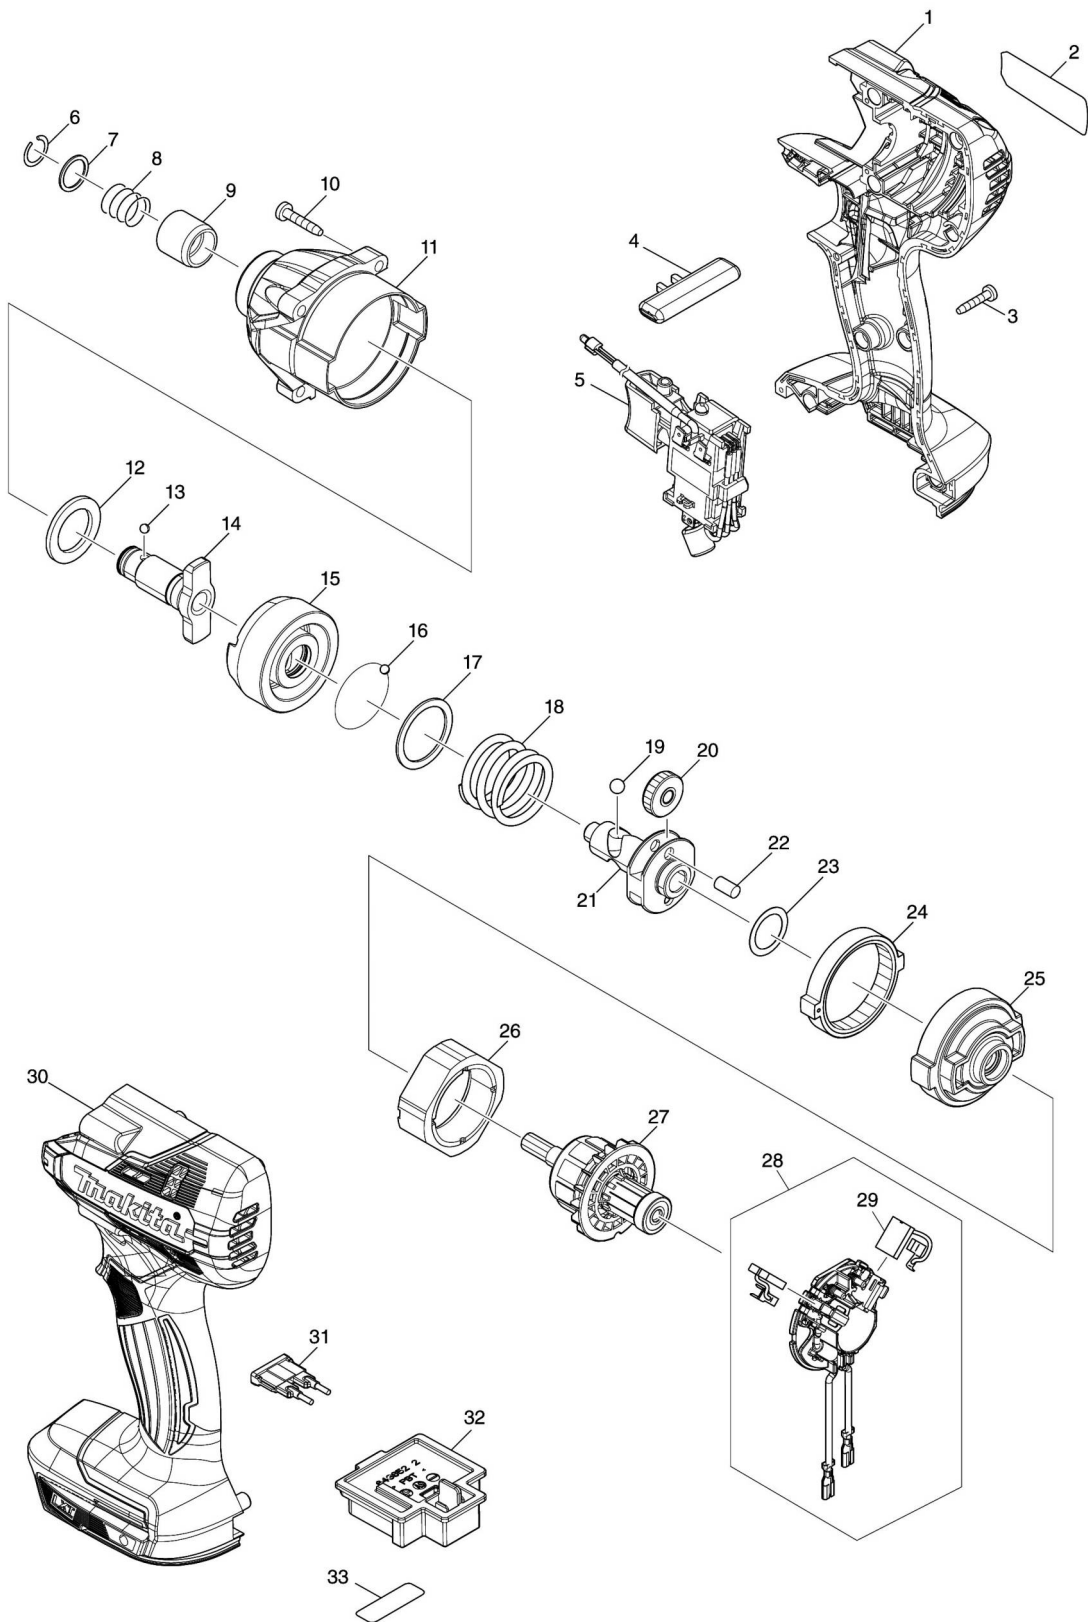

Model No.DTD156 CORDLESS IMPACT DRIVER

Model No.DTD156 CORDLESS IMPACT DRIVER

Položka	Objednávacie číslo	Popis	Zmena	ks	New/Old	Možnosť 1	Možnosť 2	Poznámka
001	183N31-9	HOUSING SET		1				
C10	252126-6	HEX. LOCK NUT M4-7		2				
C20	263005-3	KOLÍK GUMA 6 2414		2				
D10		INC. 30						
002	856K77-7	DTD156 NAME PLATE		1				
003	266429-2	SKRUTKA 3X16MM		8				
004	452399-3	F/R CHANGE LEVER		1				
005	632P54-1	SWITCH UNIT		1				
C10	654207-6	RECEPTACLE		1				
C20	688164-6	LINE FILTER		1				
006	231951-8	PODLOŽKA PRUŽNÁ 11		1				
007	267085-1	PODLOŽKA 12		1				
008	233005-7	PRUŽINA PRÍTLAČNÁ 13		1				
009	324420-7	PÚZDRO		1				
010	266374-1	SKRUTKA		4				
011	140N57-4	HAMMER CASE COMPLETE		1				
012	261151-6	NYLON WASHER 19		1				
013	216040-0	STEEL BALL 3.5		2				
014	326188-1	ANVIL M		1				
015	326644-1	HAMMER		1				
016	216040-0	STEEL BALL 3.5		24				
017	267175-0	PODLOŽKA 24 6914/16/18/6990D		1				
018	233430-2	PRUŽINA PRÍTLAČNÁ 24 BTD 130/140		1				
019	216041-8	STEEL BALL 5.6		2				
020	227362-3	SPUR GEAR 22		2				
021	326562-3	SPINDLE		1				
022	256253-1	KOLÍK 5		2				
023	253314-8	PODLOŽKA 15		1				
024	227279-0	INTERNAL GEAR 51		1				
025	144952-6	INTERNAL GEAR CASE		1				
026	638396-5	MAGNETICKÉ PUZDRO		1				
027	619553-4	ARMATURE		1				
028	632P59-1	BRUSH HOLDER COMPLETE		1				
C10	231696-8	TORSION SPRING R		1				
C20	231697-6	TORSION SPRING L		1				
D10		INC. 29						
029	198887-3	CARBON BRUSH CB-5		1				
030	183N31-9	HOUSING SET		1				
C10	252126-6	HEX. LOCK NUT M4-7		2				
C20	263005-3	KOLÍK GUMA 6 2414		2				
D10		INC. 1						
031	632P58-3	FUSE UNIT		1				
032	643852-2	KONTAKT BATÉRIE BDF/BHP 456		1				
033	856K82-4	DTD156 SERIAL NO. LABEL		1				

Model No.DTD156 CORDLESS IMPACT DRIVER

Položka	Objednávacie číslo	Popis	Zmena	ks	New/Old	Možnosť 1	Možnosť 2	Poznámka
A01	346317-0	KLIP NA OPASOK BDF456/BHP456		1				
A02	266622-8	+ TRUSS HEAD SCREW M4X12		1				

Please order the parts with part number.

Print Date 29/1/2020