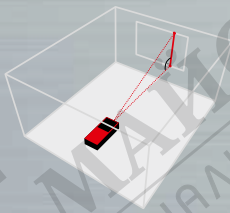

5

7

6

QUICK START

VECTOR 50

- 1 EIN/ Messknopf
- 2 Funktionsknopf
- 3 Addieren, Subtrahieren/ Signal
- 4 AUS/ Löschknopf

SOLA-Messwerkzeuge GmbH

Unteres Tobel 25, A-6840 Götts