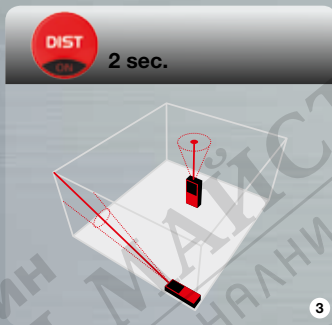

5

7

6

QUICK START

VECTOR 50

- 1 EIN/ Messknopf
- 2 Funktionsknopf
- 3 Addieren, Subtrahieren/ Signal
- 4 AUS/ Löschknopf

SOLA-Messwerkzeuge GmbH

Unteres Tobel 25, A-6840 Götts