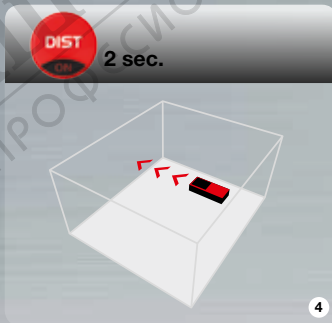

5

7

6

QUICK START

VECTOR 50

- 1 EIN/ Messknopf
- 2 Funktionsknopf
- 3 Addieren, Subtrahieren/ Signal
- 4 AUS/ Löschknopf

SOLA-Messwerkzeuge GmbH

Unteres Tobel 25, A-6840 Götts