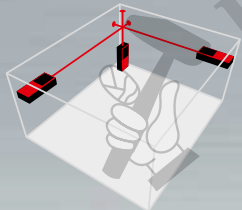

5

7

6

QUICK START

VECTOR 50

- 1 EIN/ Messknopf
- 2 Funktionsknopf
- 3 Addieren, Subtrahieren/ Signal
- 4 AUS/ Löschknopf

SOLA-Messwerkzeuge GmbH

Unteres Tobel 25, A-6840 Götts