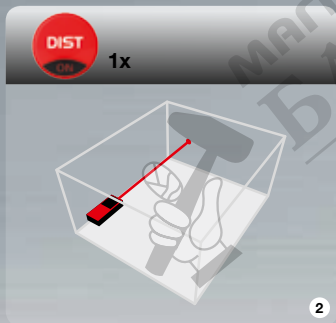

5

7

6

QUICK START

VECTOR 50

- 1 EIN/ Messknopf
- 2 Funktionsknopf
- 3 Addieren, Subtrahieren/ Signal
- 4 AUS/ Löschknopf

SOLA-Messwerkzeuge GmbH

Unteres Tobel 25, A-6840 Götts