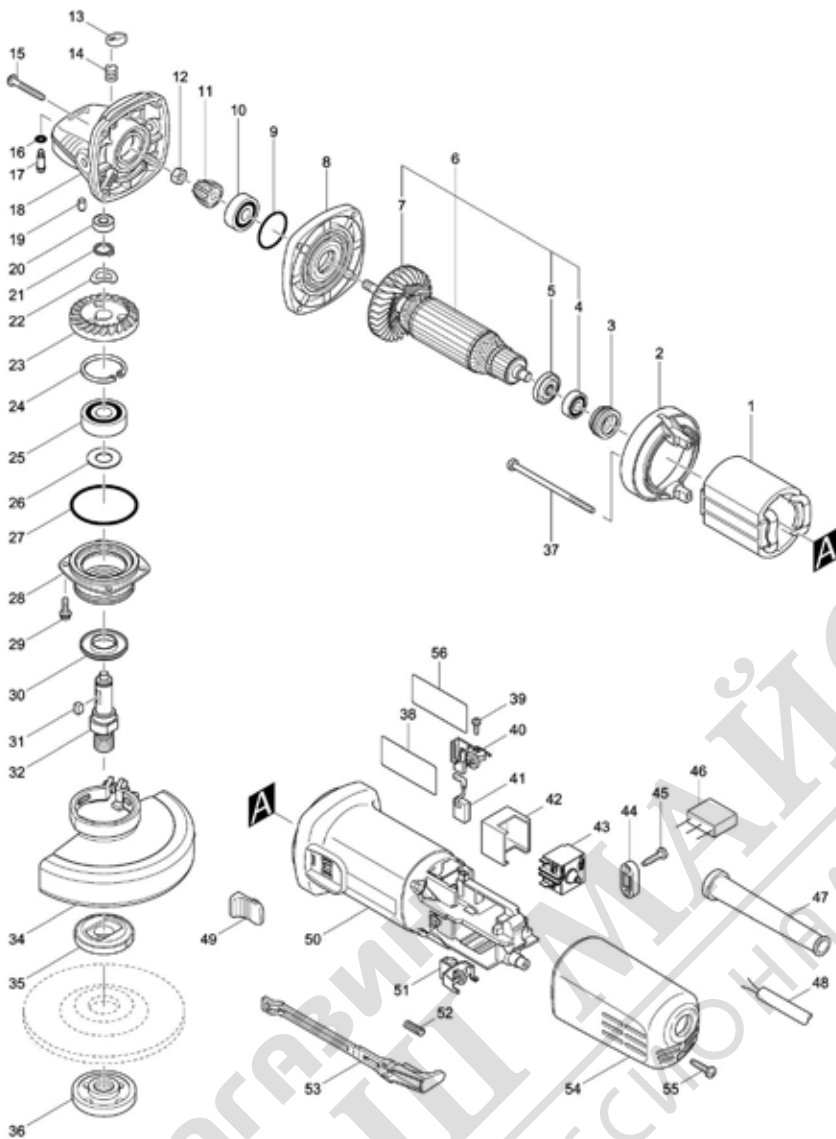

Model No.9557HNR 115MM ANGLE GRINDER

МАГАЗИН БАШКОМАНДИЙСТОРА®
ПРОФЕСИОНАЛНИ РЕШЕНИЯ

Model No.9557HNR 115MM ANGLE GRINDER

Артикул	Номер на частта	Описание	Смяна	Количество	New/Old	Продажба	Покупка	Забележка
001	621708-9	СТАТОР 220-240 V		1				
002	418770-1	ДИФУЗОР		1	*			
002-1	457791-8	BAFFLE PLATE	<	1				
003	421868-5	ПРЪСТЕН ГУМЕН ЛАБИРИНТЕН 19		1				
004	210034-7	ЛАГЕРСАЧМЕН 607LLB		1				
005	681636-0	ШАЙБА ПОДЛОЖНА		1				
006	515613-9	РОТОР к-кт 220/240V		1				
D10		INC. 4,5,7						
007	240076-7	ПЕРКА 56		1				
008	317821-6	КАПАК ЗА КУТИЯ РЕДУКТОРНА		1				
009	213445-5	УПЛЪТНИТЕЛЕН ПРЪСТЕН 26		1	*			
009-1	213407-3	УПЛЪТНИТЕЛЕН ПРЪСТЕН 26	o	1				
010	210042-8	ЛАГЕРСАЧМЕН 629LLB н о в о		1				
011	227541-3	ПИНЪОН 10 н о в о		1				
012	252186-8	ГАЙКА ШЕСТОГРАМНА M6		1				
013	417771-6	КАПАЧКА		1				
014	233376-2	ПРУЖИНА ПРИТИСКАЩА 8		1				
015	266050-7	ВИНТ САМОНАВИВЕН 4x30		4				
016	213960-9	УПЛЪТНИТЕЛЕН ПРЪСТЕН 5		1				
017	256546-6	SHOULDER PIN 4		1				
018	318941-9	GEAR HOUSING		1				
019	263002-9	ЩИФТ ГУМЕН 4		1				
020	210033-9	ЛАГЕРСАЧМЕН 696ZZ		1				
021	961052-5	ЗЕГЕРКА S-12		1				
022	267794-2	ВЪЛНИСТА ШАЙБА 12		1				
023	227542-1	КОРОНА 37 н о в о		1				
024	962151-6	ЗЕГЕРКА R-32		1				
025	211129-9	ЛАГЕРСАЧМЕН 6201DDW		1				
026	267238-2	ПЛОСКА ШАЙБА 12		1				
027	213622-9	УПЛЪТНИТЕЛЕН ПРЪСТЕН 45		1				
028	318331-6	ЛАГЕРНО ГНЕЗДО		1				
029	265099-4	ВИНТ С ЦИЛИНДРИЧНА ГЛАВА M4x14		4				
030	345464-4	ПРЪСТЕН ГУМЕН ЛАБИРИНТЕН		1				
031	254011-9	ШПОНКА СЕГМЕНТНА 4		1				
032	324489-1	ШПИНДЕЛ		1				
034	123098-1	WHEEL COVER 115AK ASS'Y		1				
C10	213009-5	УПЛЪТНИТЕЛЕН ПРЪСТЕН 4		1				
C20	265180-1	ВИНТ С ЦИЛИНДРИЧНА ГЛАВА M5x16		1				
035	224415-9	ФЛАНЕЦ ВЪТРЕШЕН 42 н о в о		1				
036	224554-5	ГАЙКА ЗАТЯГАЩА 14-45 н о в о		1				
037	266623-6	+BIND TAPPING SCREW 4X80		2				
038	851T02-7	9557HNR NAME PLATE		1				
039	266007-8	ВИНТ САМОНАВИВЕН PT3x10		4				

Please order the parts with part number.

Print Date 19/6/2020