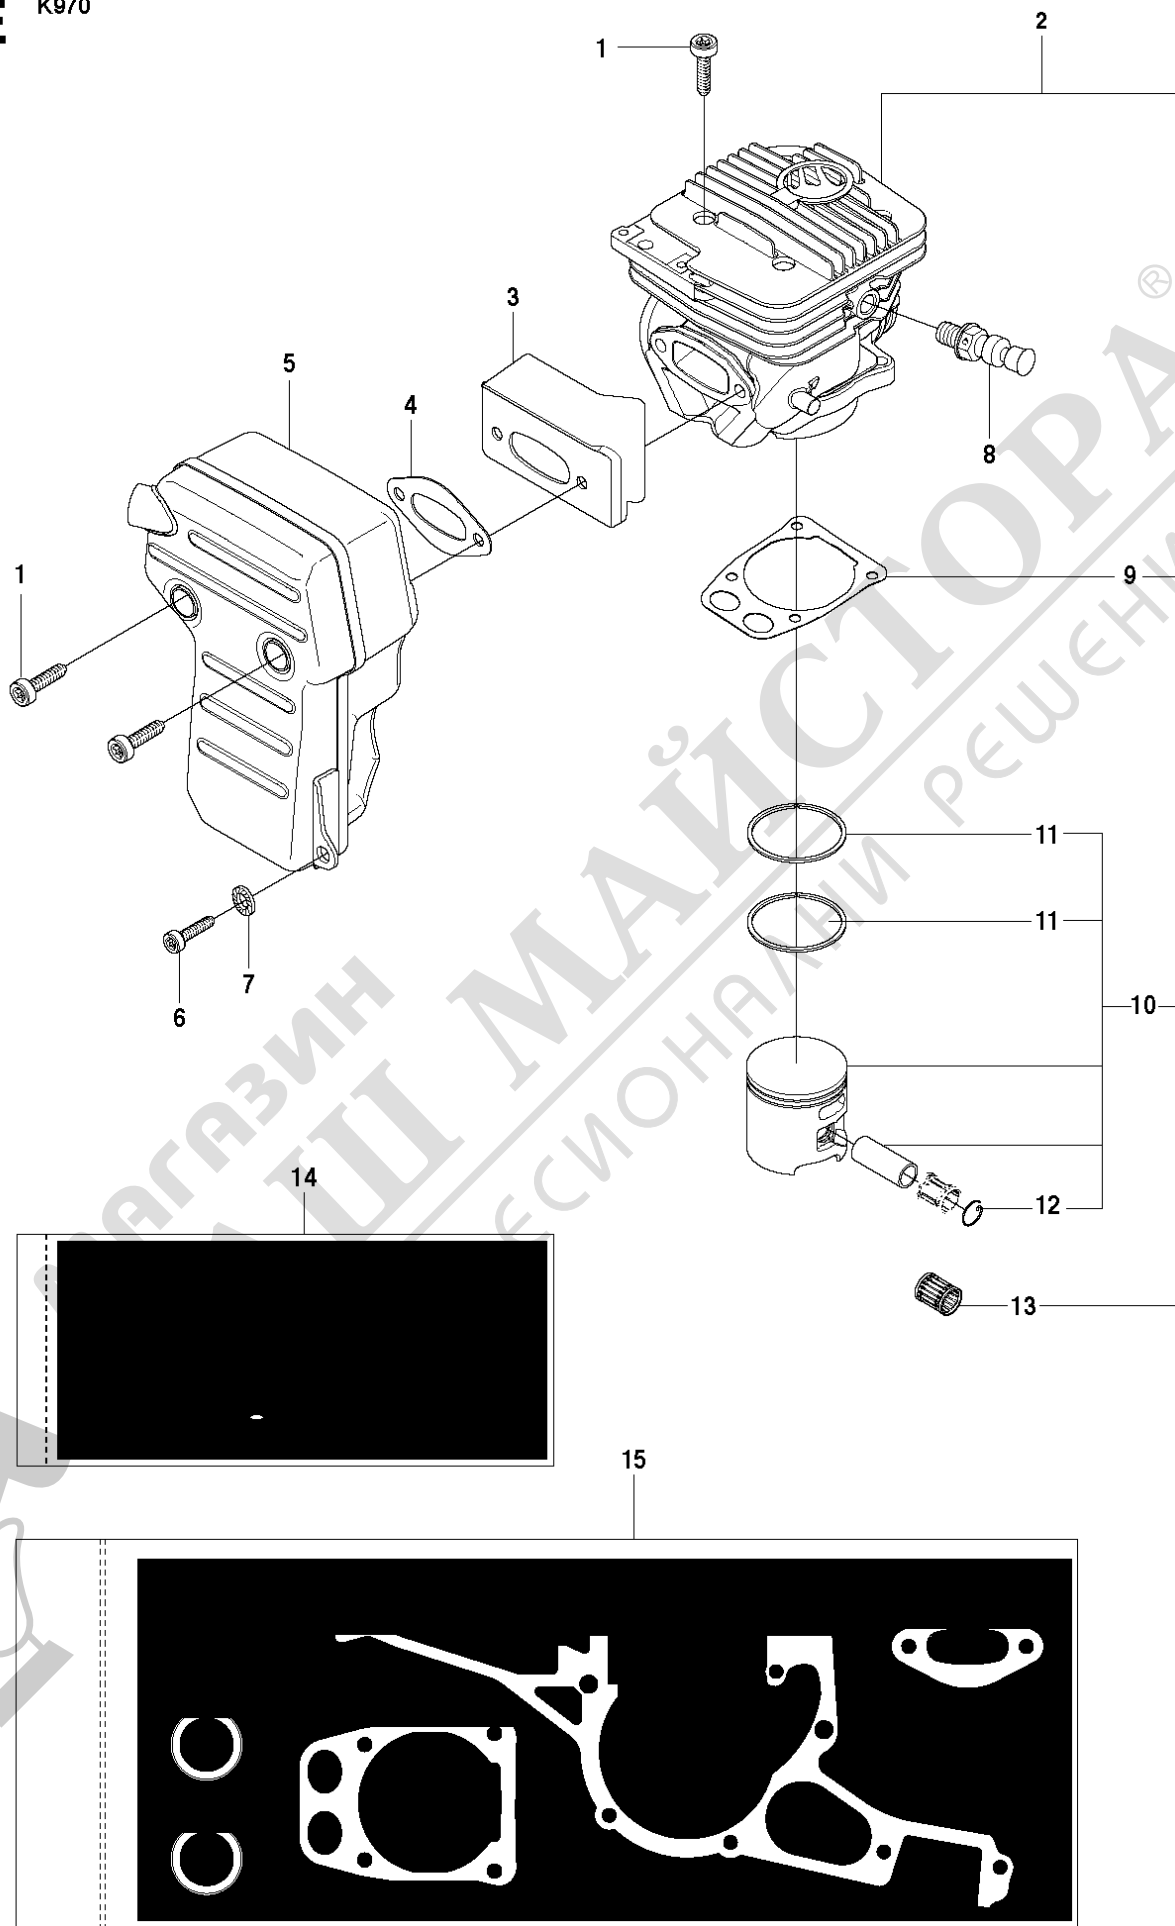

E K970

MUFFLER

K970, K970 RESCUE, 575697201, 2010-05

Ref	Part No	Description	Remark	QTY KIT
1	544 21 84-01	SCREW ITXSCM		6
2	544 93 56-05	CYLINDER ASSY		1
3	544 21 52-01	HEAT DEFLECTOR		1
4	506 37 81-01	GASKET		1
5	506 37 28-01	MUFFLER ASSY		1
6	503 21 53-25	SCREW ITXSCM		1
7	503 23 04-02	WASHER		1
8	503 66 56-01	DECOMPRESSION VALVE		1
9	576 49 94-01	GASKET		1
10	506 41 32-02	PISTON		1
11	503 28 90-35	PISTON RING		2
12	737 44 13-00	CIRCLIP		2
13	503 25 61-01	NEEDLE BEARING		1
14	505 25 96-03	GASKET KIT		1
15	544 22 98-03	GASKET KIT		1
16	503 26 02-05	SEALING RING		2
17	506 41 39-04	GASKET		1

МАГАЗИН МАЙСТОРА
БАШ МАЙСТОРА
ПРОФЕСІОНАЛНИ РЕШЕННЯ