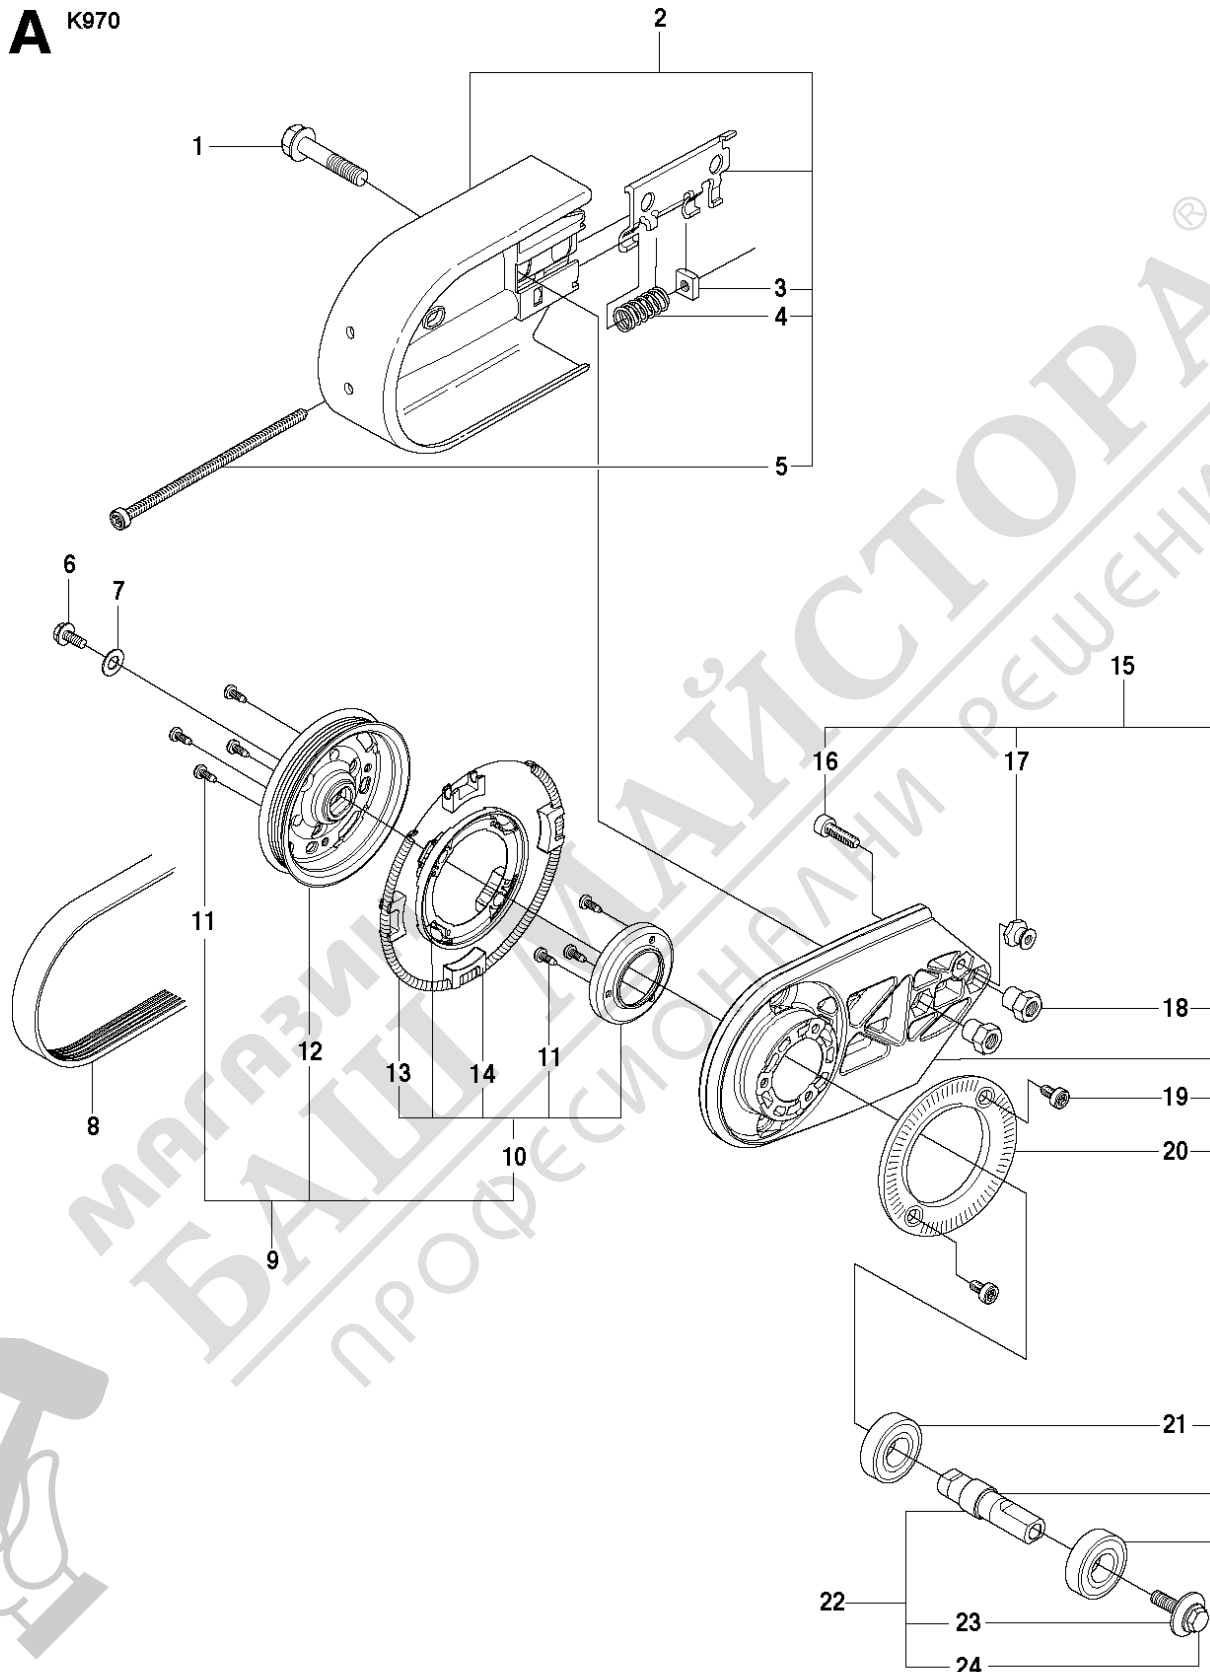

SPARE PARTS LIST

POWER CUTTERS

K970, K970 RESCUE, 575697201,
2010-05

МАГАЗИН МАКИТОРА
БАШ
ПРОФЕСИОНАЛНИ РЕШЕНИЯ

A K970

BELT GUARD & PULLEY

K970, K970 RESCUE, 575697201, 2010-05

Ref	Part No	Description	Remark	QTY KIT
1	506 28 44-01	SCREW EHHFM		2
2	506 39 36-02	BELT GUARD		1
3	506 40 93-01	NUT		1
4	506 26 68-01	COMPRESSION SPRING		1
5	503 20 72-05	SCREW CITXSCM		1
6	503 20 00-45	SCREW EHHFM		1
7	503 23 01-16	WASHER		1
8	544 90 84-03	BELT	12", 14"	1
8	544 90 84-04	BELT	16"	1
9	504 03 70-07	PULLEY		1
10	505 44 54-03	CASSETTE		1
11	503 21 28-10	SCREW CCRPANT		7
12	504 06 22-01	PULLEY		1
13	544 44 10-01	DRAW SPRING		1
14	544 44 04-02	BRAKE SHOE		4
15	506 39 42-08	BEARING HOUSING		1
16	505 57 41-16	SCREW ITXSCM		1
17	506 14 32-01	TORSION STOP		1
18	506 28 73-01	NUT		2
19	503 21 53-10	SCREW ITXSCM		2
20	506 28 84-01	SCREEN		1
21	583 95 33-01	BALL BEARING		2
22	506 29 83-65	SHAFT		1
23	506 13 95-11	WASHER		1
24	506 13 96-01	SCREW EHHFM		1
25	506 30 97-05	LABEL		1

МАГАЗИН МАЙСТОРА
 БАШ МАЙСТОРА
 ПРОФЕСІОНАЛНИ РЕШЕННЯ

C K970

CLUTCH

K970, K970 RESCUE, 575697201, 2010-05

Ref	Part No	Description	Remark	QTY KIT
1	510 21 34-01	BELT GUARD ASSY		1
2	544 93 31-01	LABEL		1
3	503 21 53-21	SCREW ITXSCM		2
4	544 36 64-01	LINING		1
5	503 70 15-01	CLUTCH ASSY		1
6	503 14 51-01	CLUTCH SPRING		3
7	502 28 92-02	DRIVING PULLEY ASSY	12", 14"	1
7	574 26 73-01	DRIVING PULLEY ASSY	16"	1
8	525 83 18-01	BALL BEARING		2
9	506 31 69-01	DUST COVER		1