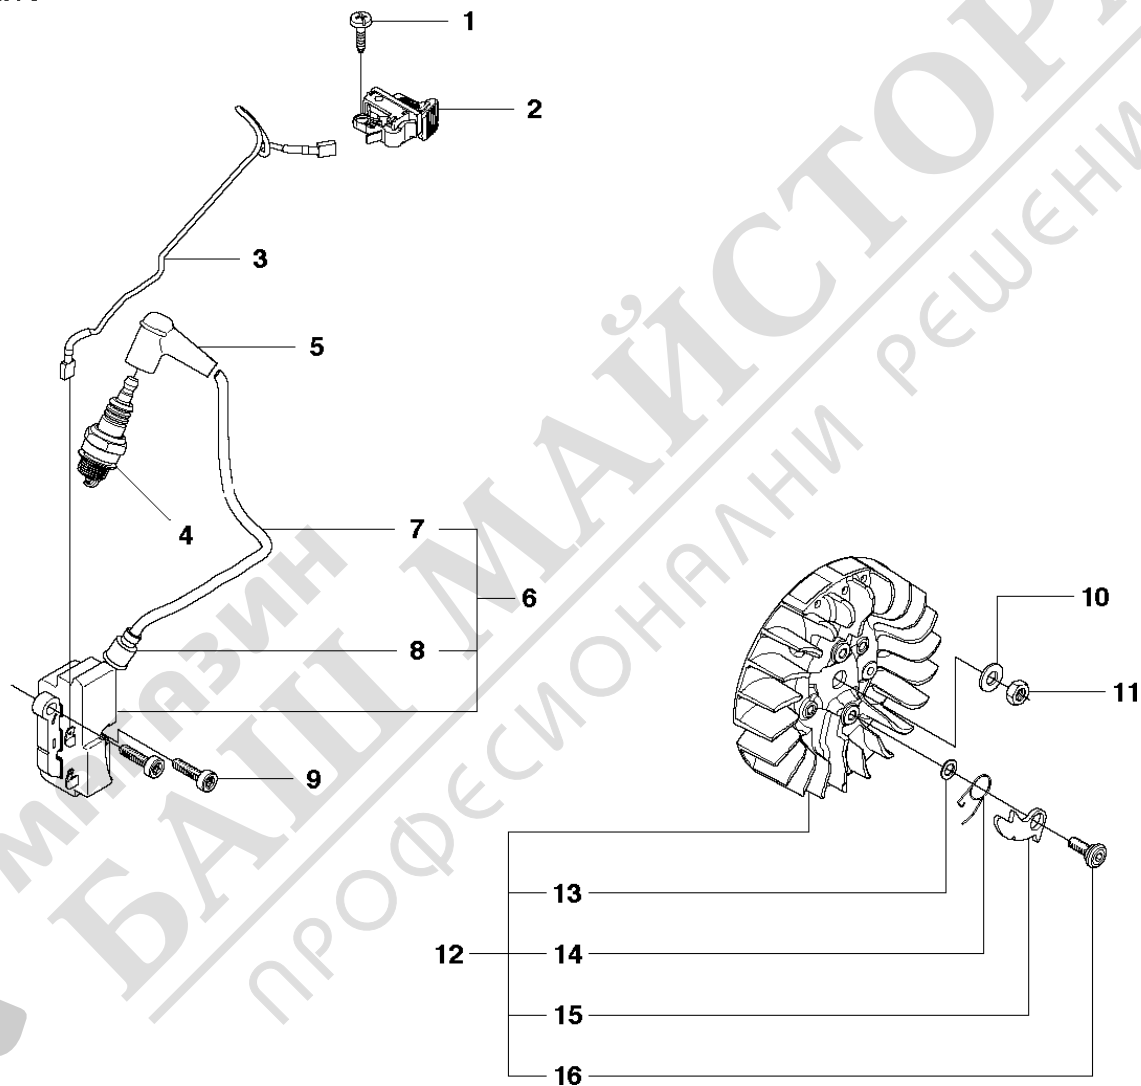

K K970

МАСТОР
БАШ
ПРОФЕСИОНАЛНИ РЕШЕНИЯ

IGNITION SYSTEM

K970, K970 RESCUE, 575697201, 2010-05

Ref	Part No	Description	Remark	QTY KIT
1	503 21 28-06	SCREW CCRPANT		1
2	506 31 86-02	STOP SWITCH		1
3	501 83 98-01	CABLE		1
4	503 23 51-09	SPARK PLUG		1
5	501 48 54-02	SPARK PLUG CAP		1
6	510 11 56-01	IGNITION MODULE		1
7	506 38 78-34	IGNITION CABLE		1
8	505 27 75-16	ISOLERHATT		1
9	503 21 53-20	SCREW ITXSCM		2
10	503 23 01-01	WASHER		1
11	503 22 10-11	HEXAGON NUT		1
12	501 37 56-02	FLYWHEEL		1
13	503 23 00-42	WASHER		2
14	501 63 48-01	SPRING		2
15	501 67 32-03	PAWL		2
16	506 00 69-01	SCREW		2

МАГАЗИН МАЙСТОРА
БАШ МАЙСТОРА
ПРОФЕСИОНАЛНИ РЕШЕНИЯ