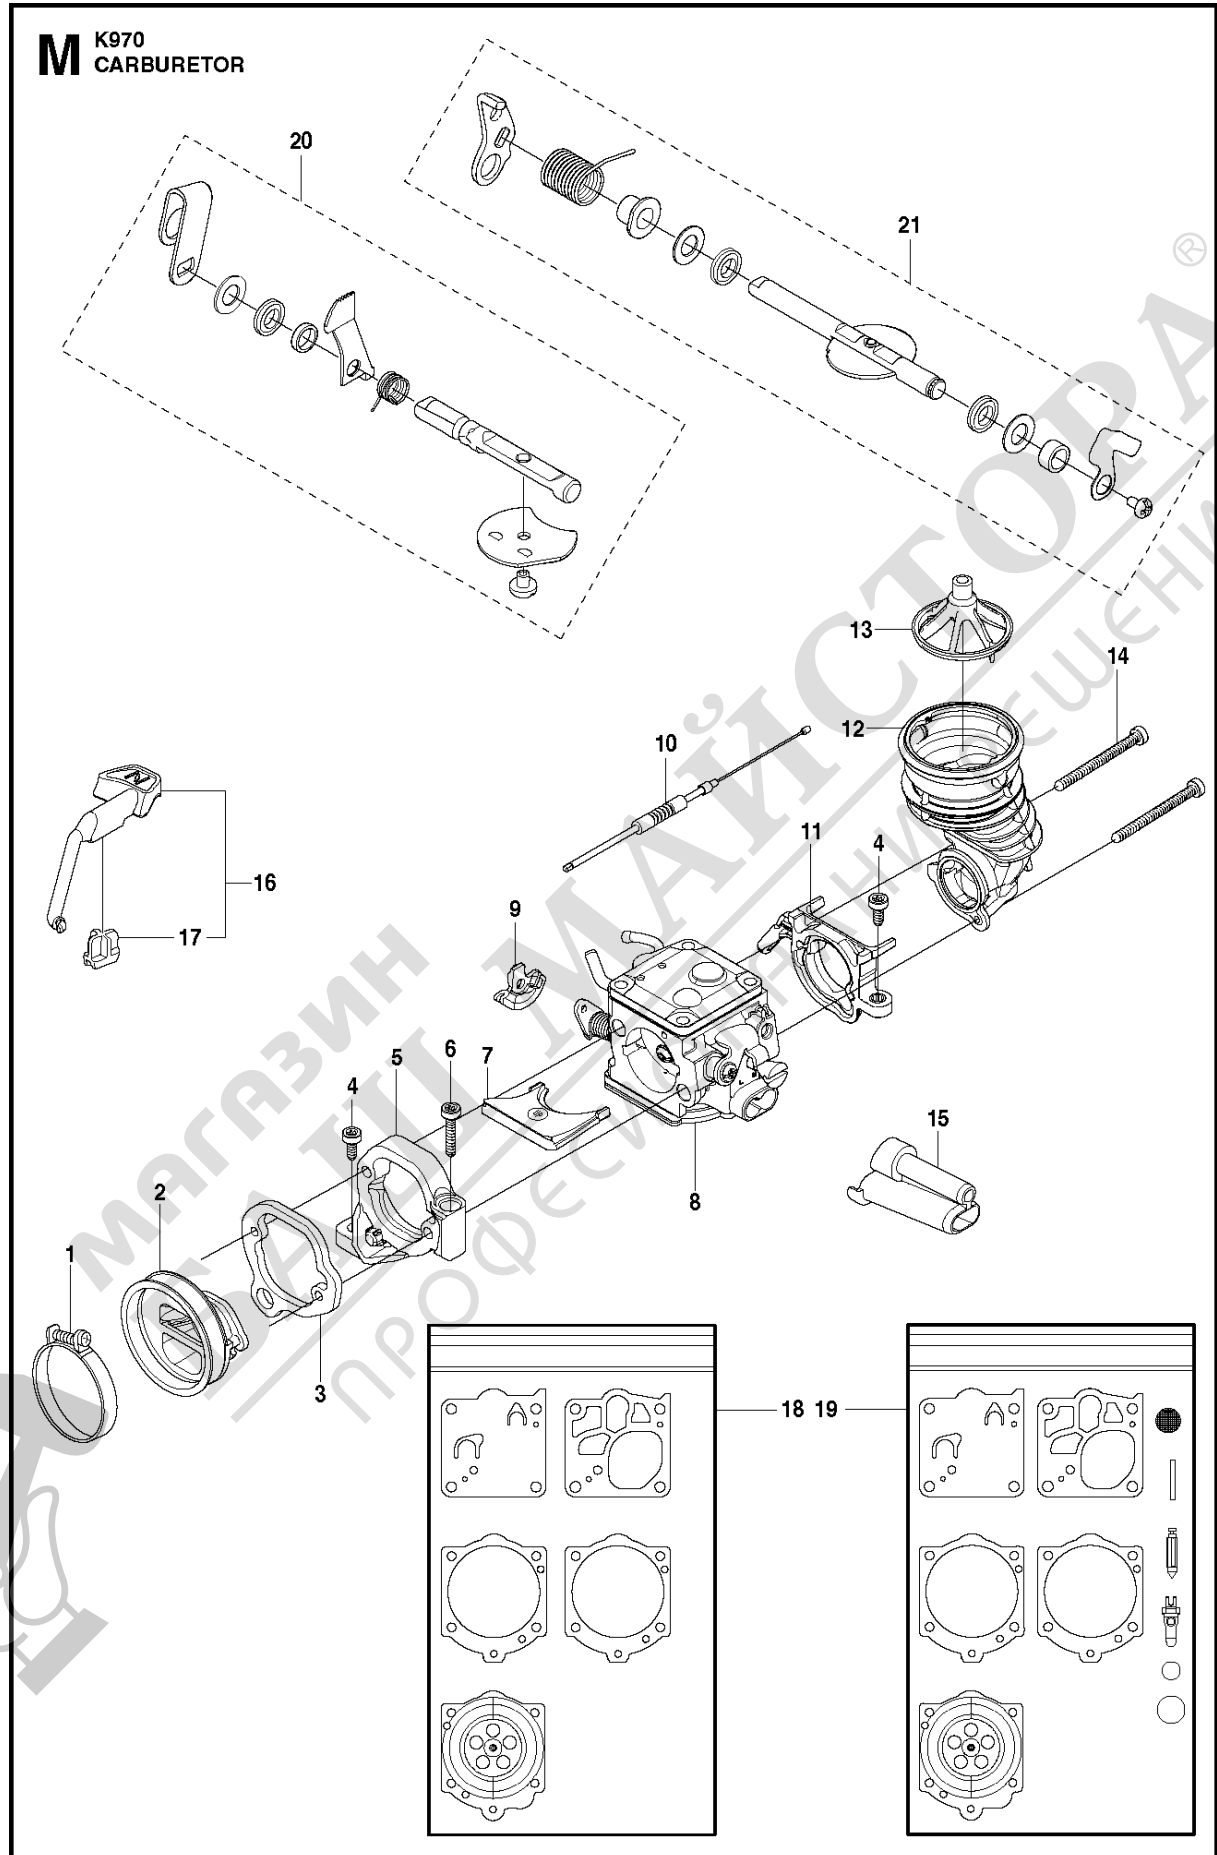

CARBURETOR

K970, K970 RESCUE, 575697201, 2010-05

Ref	Part No	Description	Remark	QTY KIT
1	505 28 33-06	HOSE CLAMP		1
2	506 41 41-01	INLET PIPE		1
3	544 15 01-01	FLANGE		1
4	503 21 53-16	SCREW ITXSCM		2
5	544 11 39-01	CONSOLE		1
6	503 21 53-30	SCREW ITXSCM		1
7	506 41 42-01	PLATE		1
8	522 94 20-01	CARBURETTOR		1
9	505 14 84-01	LEVER		1
10	576 49 04-01	THROTTLE CABLE ASSY		1
11	522 85 62-01	FLANGE INLET PIPE		1
12	521 92 67-01	INLET PIPE		1
13	510 24 39-01	FILTER		1
14	501 97 18-01	SCREW ITXSCM		2
15	544 23 26-01	CHISEL GUIDE		1
16	506 23 20-11	CHOKE		1
17	506 27 25-01	WEAR PROTECTION		1
18	502 44 58-01	GASKET KIT		1
19	502 44 59-01	REPAIR KIT		1
21	593 77 69-01	THROTTLE SHAFT		1
20	593 77 77-01	CHOKE SHAFT		1

МАГАЗИН МАЙСТОРА
БАШ МАЙСТОРА
ПРОФЕСІОНАЛНИ РЕШЕННЯ