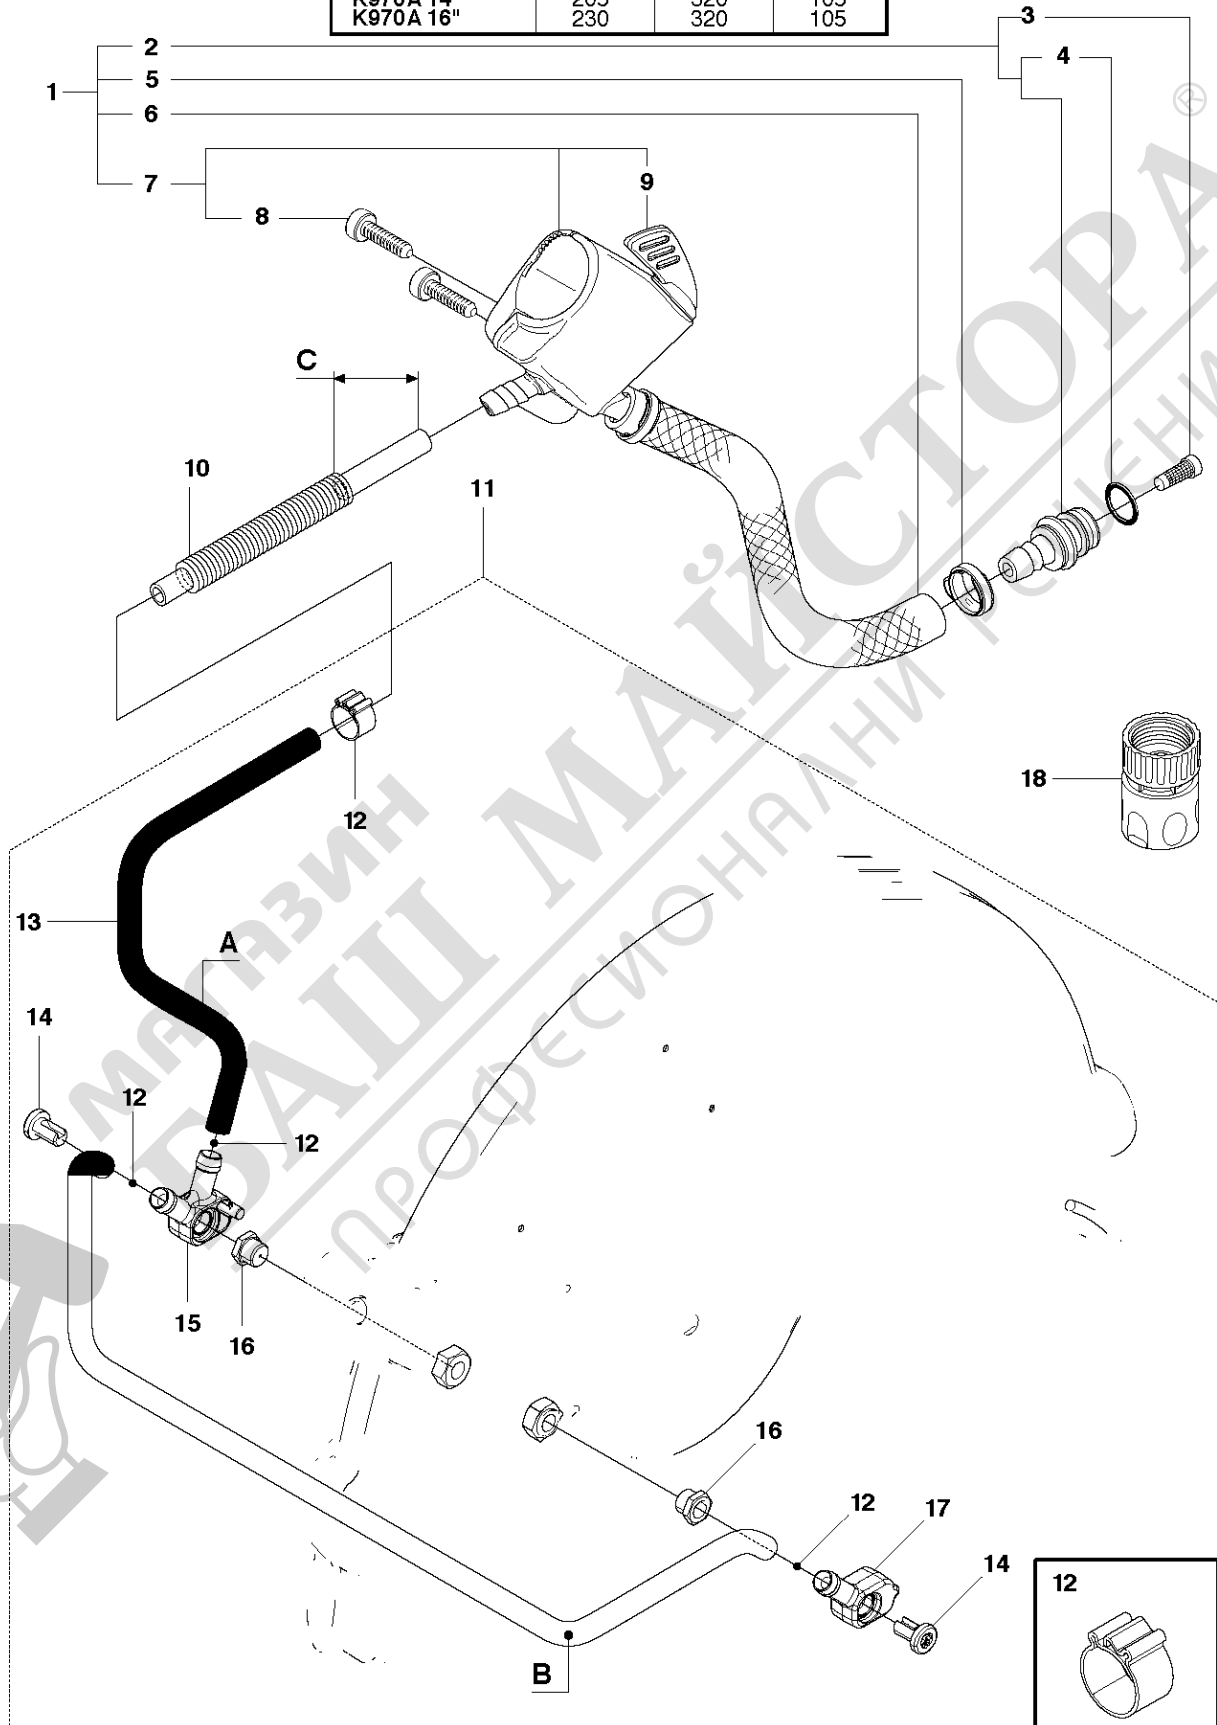

P K970

	A (mm)	B (mm)	C (mm)
K970A 12"	165	320	----
K970A 14"	205	320	105
K970A 16"	230	320	105

МАГАЗИН МАКСТОРА
ПРОФЕССИОНАЛЬНАЯ