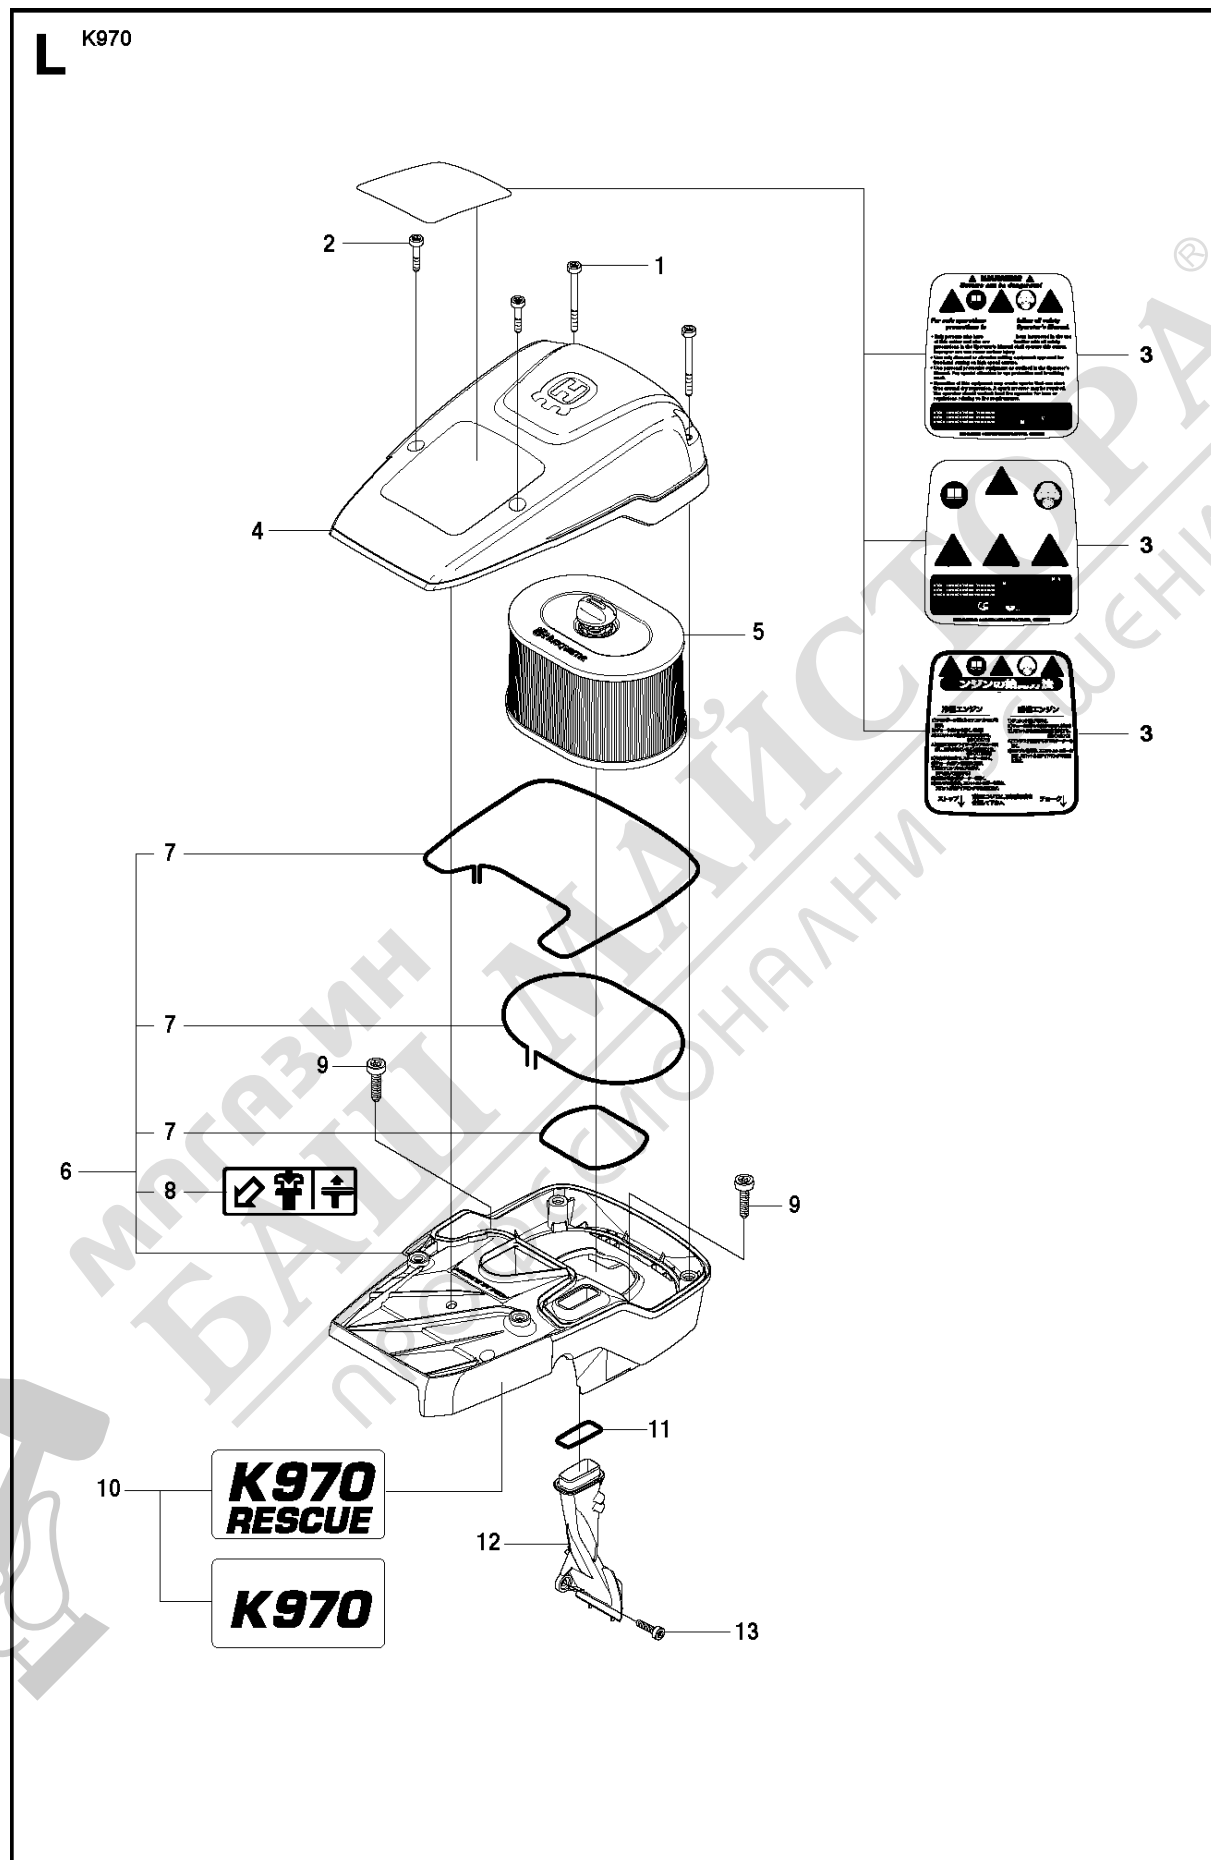

AIR FILTER COVER

K970, K970 RESCUE, 575697201, 2010-05

Ref	Part No	Description	Remark	QTY KIT
1	503 21 53-56	SCREW ITXSCM		2
2	503 21 53-26	SCREW ITXSCM		2
3	525 81 81-03	DECAL		1
3	525 81 81-04	DECAL		1
3	576 12 09-01	DECAL		1
4	583 96 52-02	FILTER COVER ASSY		1
5	510 24 41-01	AIR FILTER		1
6	586 35 64-01	CYLINDER COVER ASSY		1
7	525 61 70-04	SEALING		3
8	525 76 35-01	DECAL		1
9	503 21 53-30	SCREW ITXSCM		2
10	525 57 16-01	DECAL		1
10	525 57 16-02	DECAL		1
11	740 48 20-03	O-RING		1
12	525 57 17-01	AIR NOZZLE		1
13	501 98 10-01	SCREW ITXSCM		1

МАГАЗИН МАЙСТОРА
БАШ МАЙСТОРА
ПРОФЕСИОНАЛНИ РЕШЕНИЯ