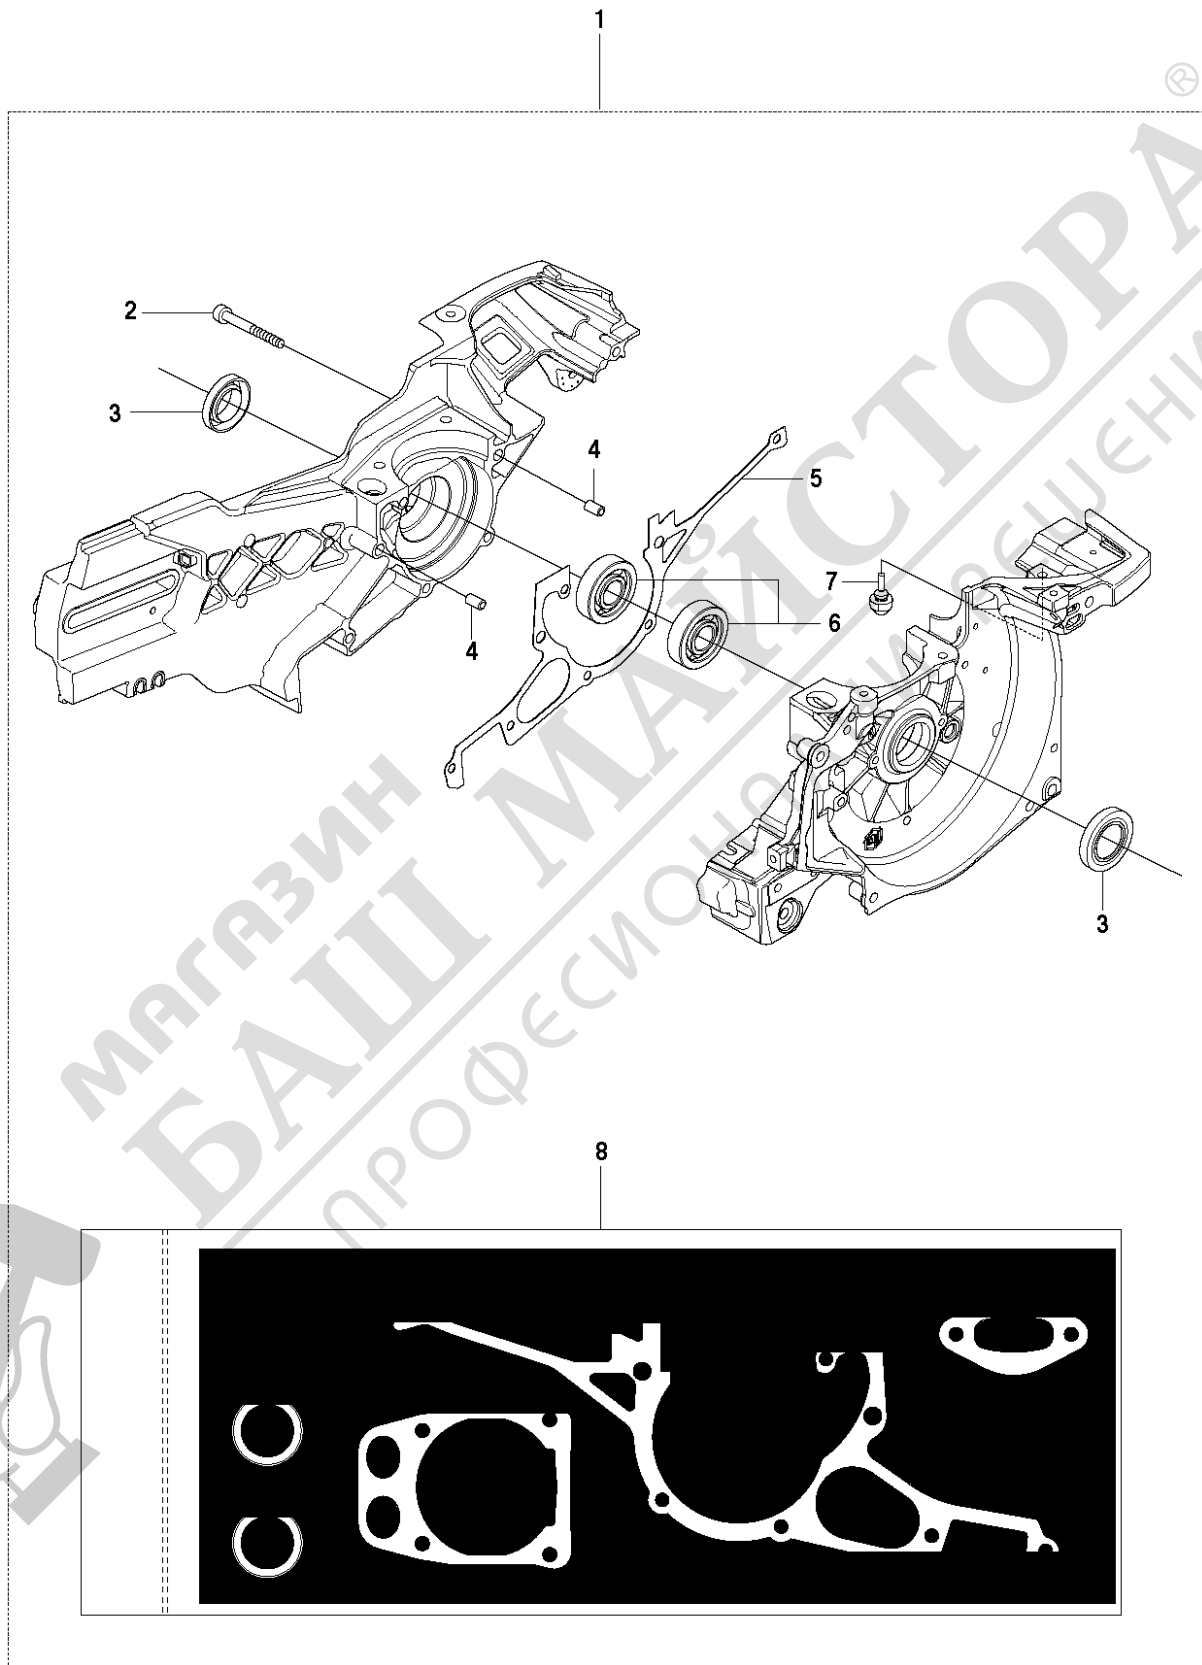

D K970

CRANKCASE

K970, K970 RESCUE, 575697201, 2010-05

Ref	Part No	Description	Remark	QTY KIT
1	586 36 39-07	CRANKCASE ASSY		1
2	503 21 53-49	SCREW ITXSCM		7
3	503 26 02-04	SEALING RING		2
4	501 27 08-01	GUIDE BUSHING		2
5	506 41 39-04	GASKET		1
6	503 25 00-02	BALL BEARING		2
7	522 85 61-01	RUBBER BUSHING		1
8	544 22 98-03	GASKET KIT		1
9	576 49 94-01	GASKET		1
10	506 37 81-01	GASKET		1

МАГАЗИН МАЙСТОРА
БАШ ПРОФЕСИОНАЛНИ РЕШЕНИЯ