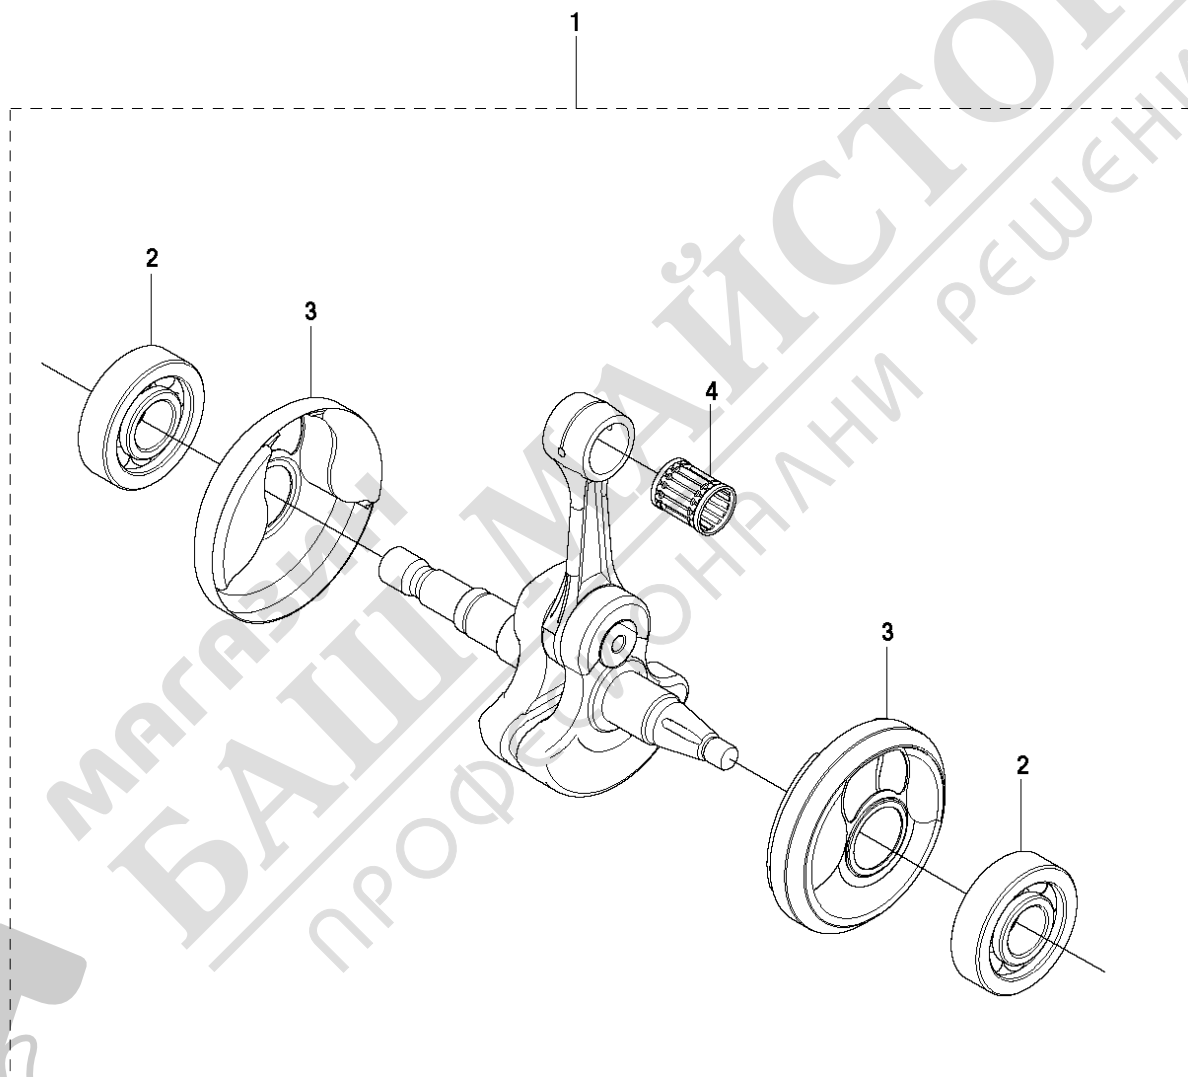

F K970

Ref	Part No	Description	Remark	QTY KIT
1	574 26 76-01	CRANKSHAFT ASSY		1
2	503 25 00-02	BALL BEARING		2
3	506 41 44-01	CUP		2
4	503 25 61-01	NEEDLE BEARING		1

МАГАЗИН
БАШ МАЙСТОРА®
ПРОФЕСИОНАЛНИ РЕШЕНИЯ