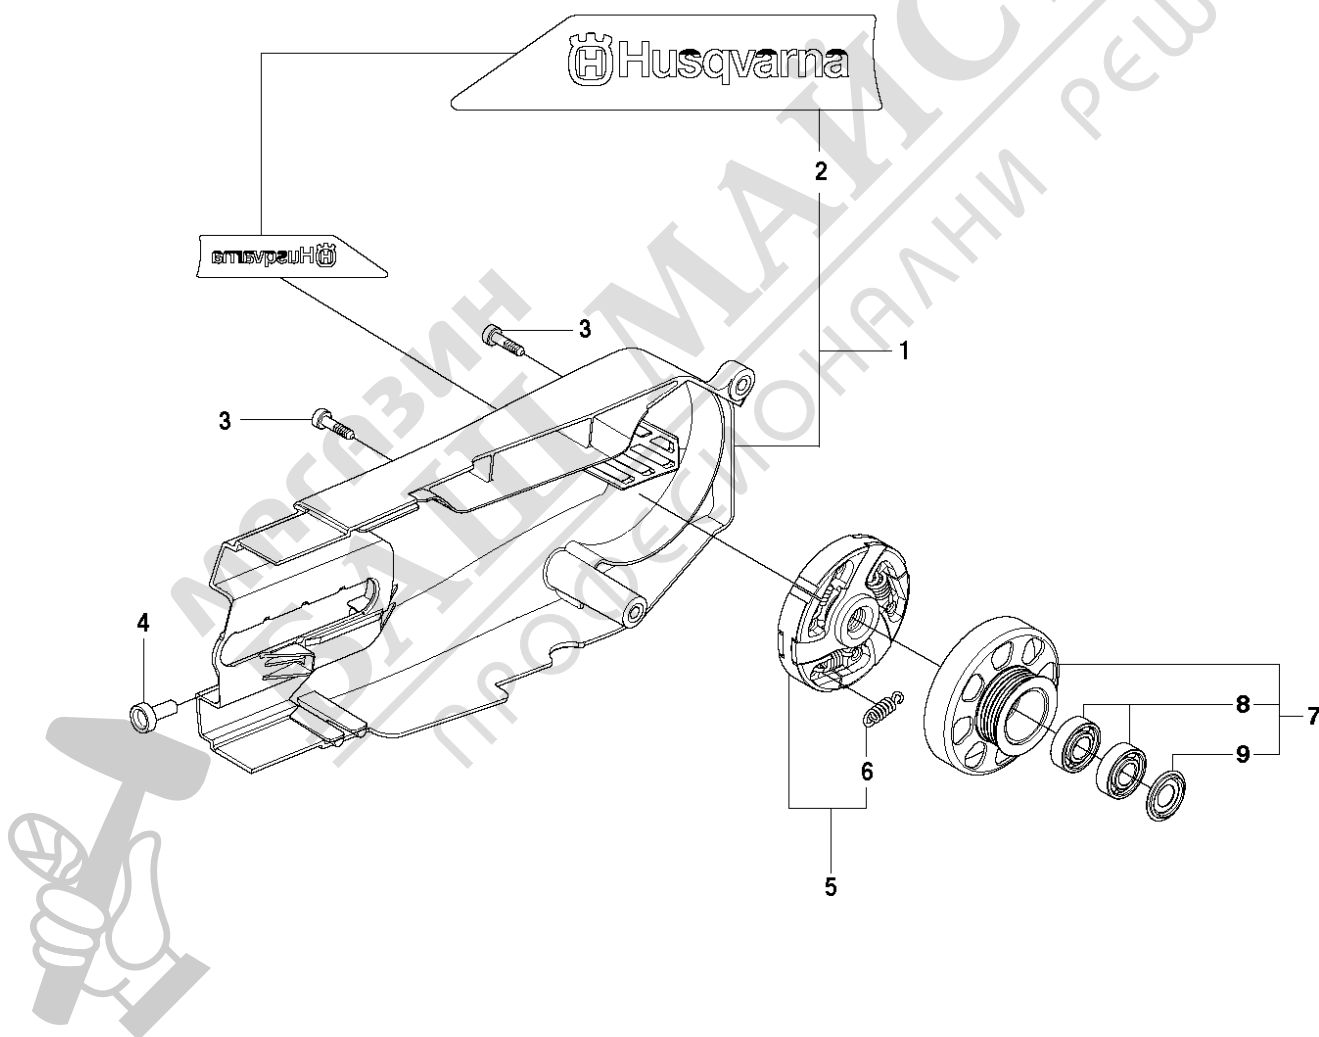

SPARE PARTS LIST

POWER CUTTERS

K970, K970 RESCUE, 575697201,
2010-05

МАГАЗИН МАКИТОРА
БАШ
ПРОФЕСИОНАЛНИ РЕШЕНИЯ

A K970

BELT GUARD & PULLEY

K970, K970 RESCUE, 575697201, 2010-05

Ref	Part No	Description	Remark	QTY KIT
1	506 28 44-01	SCREW EHHFM		2
2	506 39 36-02	BELT GUARD		1
3	506 40 93-01	NUT		1
4	506 26 68-01	COMPRESSION SPRING		1
5	503 20 72-05	SCREW CITXSCM		1
6	503 20 00-45	SCREW EHHFM		1
7	503 23 01-16	WASHER		1
8	544 90 84-03	BELT	12", 14"	1
8	544 90 84-04	BELT	16"	1
9	504 03 70-07	PULLEY		1
10	505 44 54-03	CASSETTE		1
11	503 21 28-10	SCREW CCRPANT		7
12	504 06 22-01	PULLEY		1
13	544 44 10-01	DRAW SPRING		1
14	544 44 04-02	BRAKE SHOE		4
15	506 39 42-08	BEARING HOUSING		1
16	505 57 41-16	SCREW ITXSCM		1
17	506 14 32-01	TORSION STOP		1
18	506 28 73-01	NUT		2
19	503 21 53-10	SCREW ITXSCM		2
20	506 28 84-01	SCREEN		1
21	583 95 33-01	BALL BEARING		2
22	506 29 83-65	SHAFT		1
23	506 13 95-11	WASHER		1
24	506 13 96-01	SCREW EHHFM		1
25	506 30 97-05	LABEL		1

МАГАЗИН МАЙСТОРА
 БАШ МАЙСТОРА
 ПРОФЕСІОНАЛНИ РЕШЕННЯ

C K970

CLUTCH

K970, K970 RESCUE, 575697201, 2010-05

Ref	Part No	Description	Remark	QTY KIT
1	510 21 34-01	BELT GUARD ASSY		1
2	544 93 31-01	LABEL		1
3	503 21 53-21	SCREW ITXSCM		2
4	544 36 64-01	LINING		1
5	503 70 15-01	CLUTCH ASSY		1
6	503 14 51-01	CLUTCH SPRING		3
7	502 28 92-02	DRIVING PULLEY ASSY	12", 14"	1
7	574 26 73-01	DRIVING PULLEY ASSY	16"	1
8	525 83 18-01	BALL BEARING		2
9	506 31 69-01	DUST COVER		1