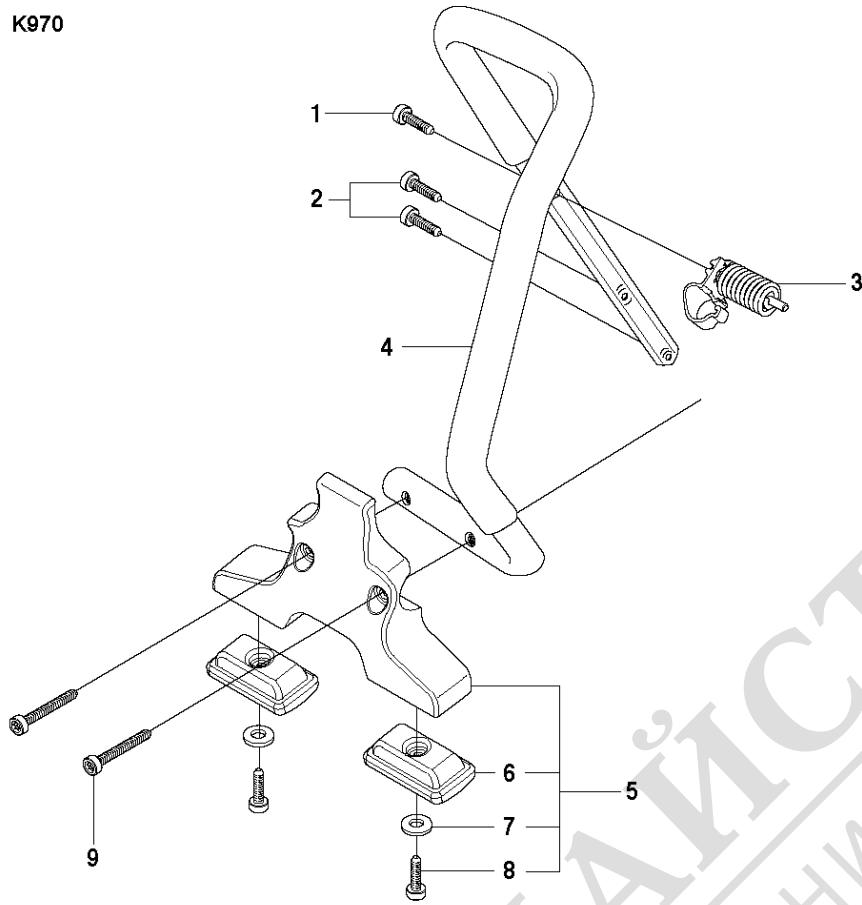

МАГАЗИН МАЙСТОРА
БАШ МАЙСТОРА
ПРОФЕСІОНАЛНИ РЕШЕННЯ

F K970

Ref	Part No	Description	Remark	QTY KIT
1	574 26 76-01	CRANKSHAFT ASSY		1
2	503 25 00-02	BALL BEARING		2
3	506 41 44-01	CUP		2
4	503 25 61-01	NEEDLE BEARING		1

МАГАЗИН
БАШ МАЙСТОРА®
ПРОФЕСИОНАЛНИ РЕШЕНИЯ

G K970

11

МАГАЗИН МАЙСТОРА®
БАШ МАЙСТОРА®
ПРОФЕСИОНАЛНИ РЕШЕНИЯ

HANDLE

K970, K970 RESCUE, 575697201, 2010-05

Ref	Part No	Description	Remark	QTY KIT
1	544 06 12-01	SCREW ITXSCM		1
2	503 21 54-20	SCREW ITXSCT		2
3	505 42 45-02	ANTIVIBRATION ELEMENT		1
4	505 26 89-01	HANDLE		1
5	544 89 15-01	GROUND SUPPORT		1
6	544 81 16-01	BASE		2
7	734 11 47-41	WASHER		2
8	503 21 53-12	SCREW ITXSCM		2
9	503 21 54-45	SCREW ITXSCT		2
10	503 26 60-03	COUPLER		1
10	503 26 60-04	COUPLER		1
11	505 09 55-01	HOSE KIT		1