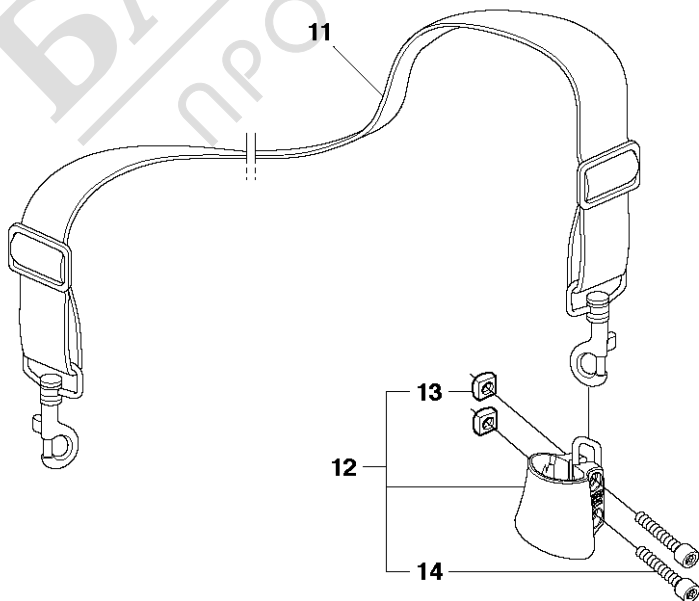

VALVES

K970, K970 RESCUE, 575697201, 2010-05

Ref	Part No	Description	Remark	QTY KIT
1	505 09 55-01	HOSE KIT		1
2	506 29 57-02	NIPPLE		1
3	506 29 88-01	FILTER		1
4	505 10 35-01	O-RING		1
5	506 49 87-02	HOSE CLAMP		1
6	506 60 75-01	HOSE		1
7	506 38 60-12	VALVE ASSY		1
8	503 21 54-20	SCREW ITXSCT		2
9	506 31 24-01	VALVE SPINDLE		1
10	506 35 27-01	PROTECTIVE SPRING		1
11	505 09 54-01	HOSE KIT		1
12	506 49 87-01	HOSE CLAMP		4
13	506 60 68-06	HOSE		1
14	504 63 46-01	SCREW ITXSCM		2
15	504 63 44-01	HOUSING		1
16	504 63 42-01	NIPPLE		2
17	504 63 45-01	HOUSING		1
18	503 26 60-03	COUPLER		1
18	503 26 60-04	COUPLER		1

МАГАЗИН МАЙСТОРА
БАШ МАЙСТОРА
ПРОФЕСИОНАЛНИ РЕШЕНИЯ

Q K970

МАГАЗИН
БАШТАЙСТ
ПРОФЕСИОНАЛНИ РЕШЕНИЯ