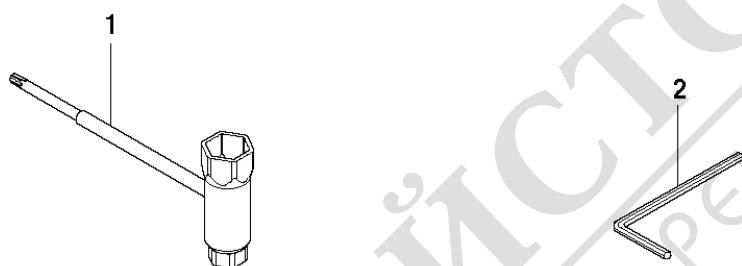

N K970

МАГАЗИН МАЙСТОРА
ПРОФЕССИОНАЛЬНЫЕ РЕШЕНИЯ

Ref	Part No	Description	Remark	QTY KIT
1	506 38 26-01	TOOL		1
2	502 21 58-01	WRENCH		1
3	544 22 98-03	GASKET KIT		1
4	503 26 02-04	SEALING RING		2
5	576 49 94-01	GASKET		1
6	506 41 39-04	GASKET		1
7	506 37 81-01	GASKET		1

МАГАЗИН
БАШ МАЙСТОРА®
ПРОФЕСИОНАЛНИ РЕШЕНИЯ