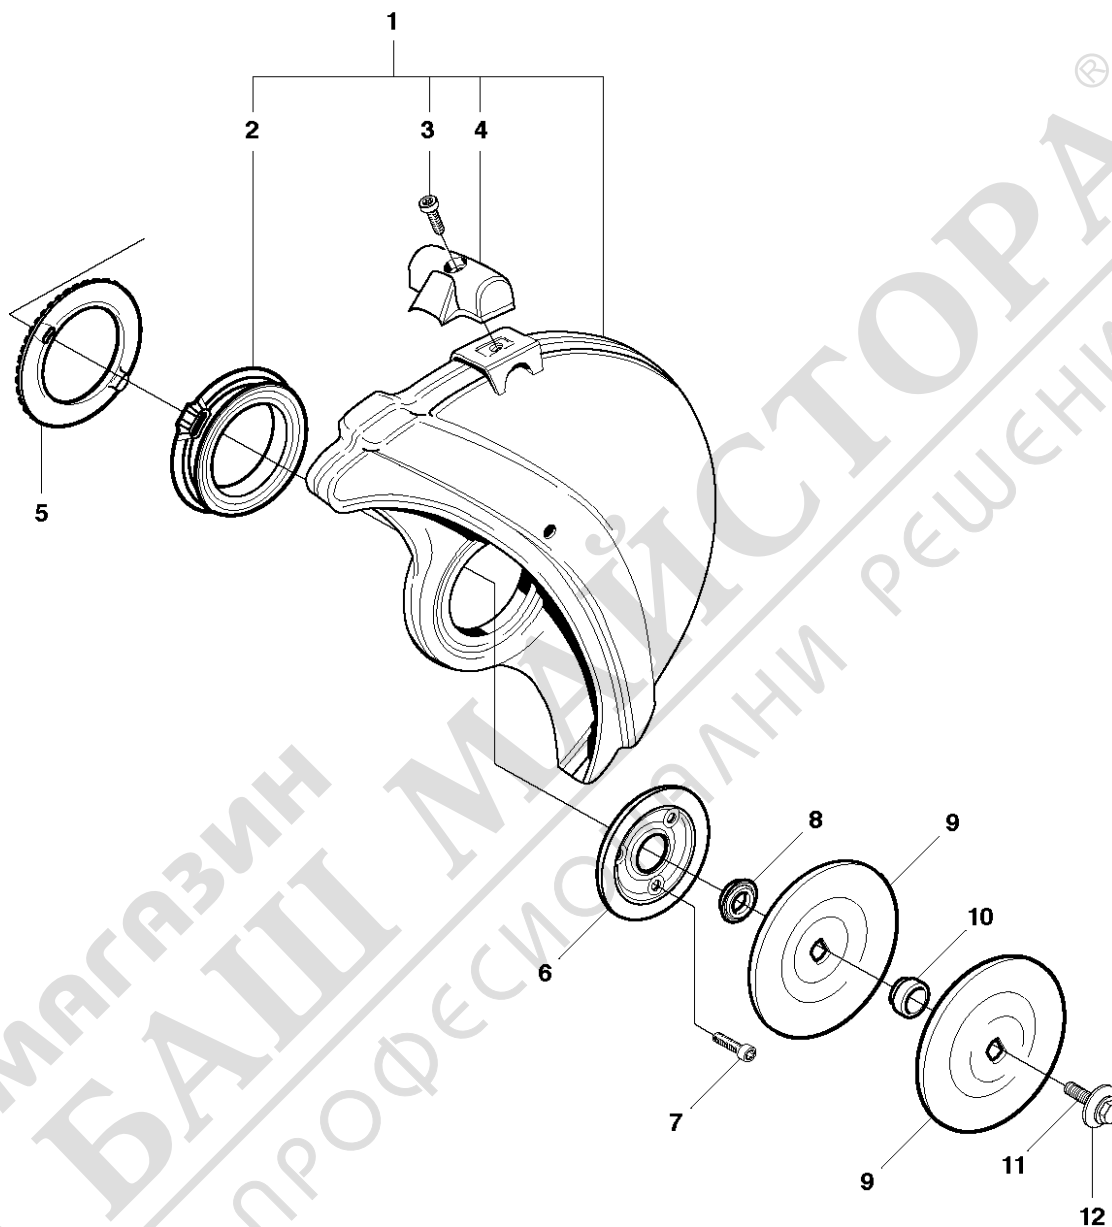

B K970

13

14

GUARDS

K970, K970 RESCUE, 575697201, 2010-05

Ref	Part No	Description	Remark	QTY KIT
1	506 34 05-42	BLADE GUARD	12"	1
1	506 34 05-44	BLADE GUARD	14"	1
1	506 34 05-46	BLADE GUARD	16"	1
2	506 26 63-02	LINING		1
3	503 21 53-20	SCREW ITXSCM		1
4	506 34 46-02	HANDLE		1
5	506 26 64-01	SCREEN		1
6	506 26 65-01	FLANGE		1
7	505 57 41-16	SCREW ITXSCM		3
8	506 32 48-01	SUPPORT FLANGE		1
9	506 02 87-01	FLANGE WASHER		1
9	506 07 09-01	FLANGE WASHER		1
10	506 37 96-20	KIT		1
10	506 37 96-22	KIT		1
10	506 37 96-25	KIT		1
10	506 02 88-30	BUSHING		1
11	506 13 96-01	SCREW EHHFM		1
12	506 13 95-11	WASHER		1
13	506 28 41-02	LABEL		1
13	506 28 41-04	LABEL		1
13	506 28 41-12	LABEL		1
13	506 28 41-14	LABEL		1
13	506 28 41-22	LABEL		1
13	506 28 41-24	LABEL		1
14	576 12 10-02	DECAL		1
14	576 12 10-03	DECAL		1

МАГАЗИН МАЙСТОРА
БАШ МАЙСТОРА
ПРОФЕСІОНАЛНИ РЕШЕННЯ