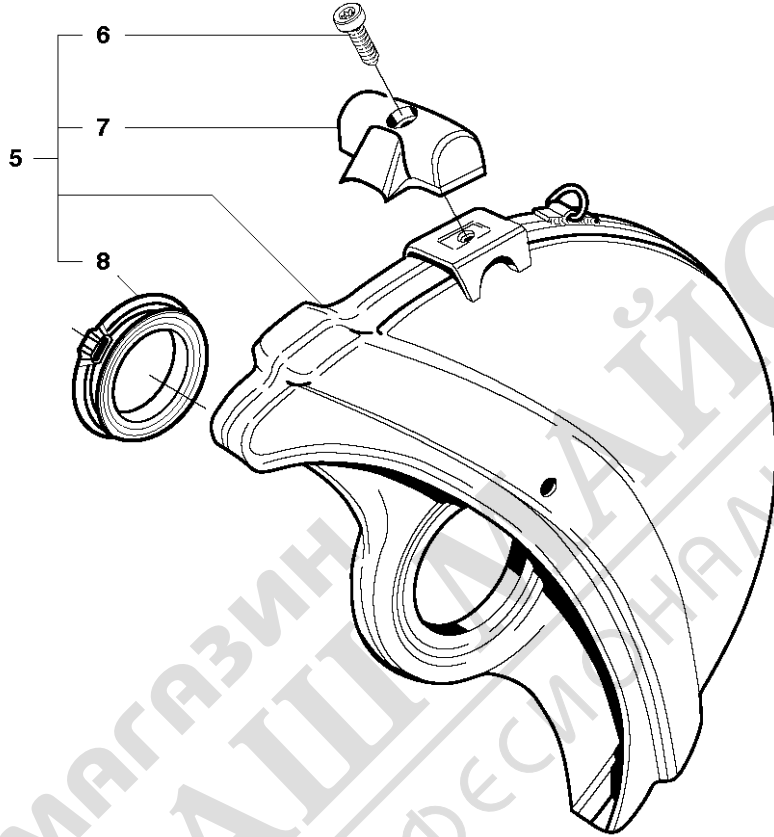

VALVES

K970, K970 RESCUE, 575697201, 2010-05

Ref	Part No	Description	Remark	QTY KIT
1	505 09 55-01	HOSE KIT		1
2	506 29 57-02	NIPPLE		1
3	506 29 88-01	FILTER		1
4	505 10 35-01	O-RING		1
5	506 49 87-02	HOSE CLAMP		1
6	506 60 75-01	HOSE		1
7	506 38 60-12	VALVE ASSY		1
8	503 21 54-20	SCREW ITXSCT		2
9	506 31 24-01	VALVE SPINDLE		1
10	506 35 27-01	PROTECTIVE SPRING		1
11	505 09 54-01	HOSE KIT		1
12	506 49 87-01	HOSE CLAMP		4
13	506 60 68-06	HOSE		1
14	504 63 46-01	SCREW ITXSCM		2
15	504 63 44-01	HOUSING		1
16	504 63 42-01	NIPPLE		2
17	504 63 45-01	HOUSING		1
18	503 26 60-03	COUPLER		1
18	503 26 60-04	COUPLER		1

МАГАЗИН МАЙСТОРА
БАШ МАЙСТОРА
ПРОФЕСИОНАЛНИ РЕШЕНИЯ

Q K970

МАГАЗИН
БАШТАЙСТ
ПРОФЕСИОНАЛНИ РЕШЕНИЯ