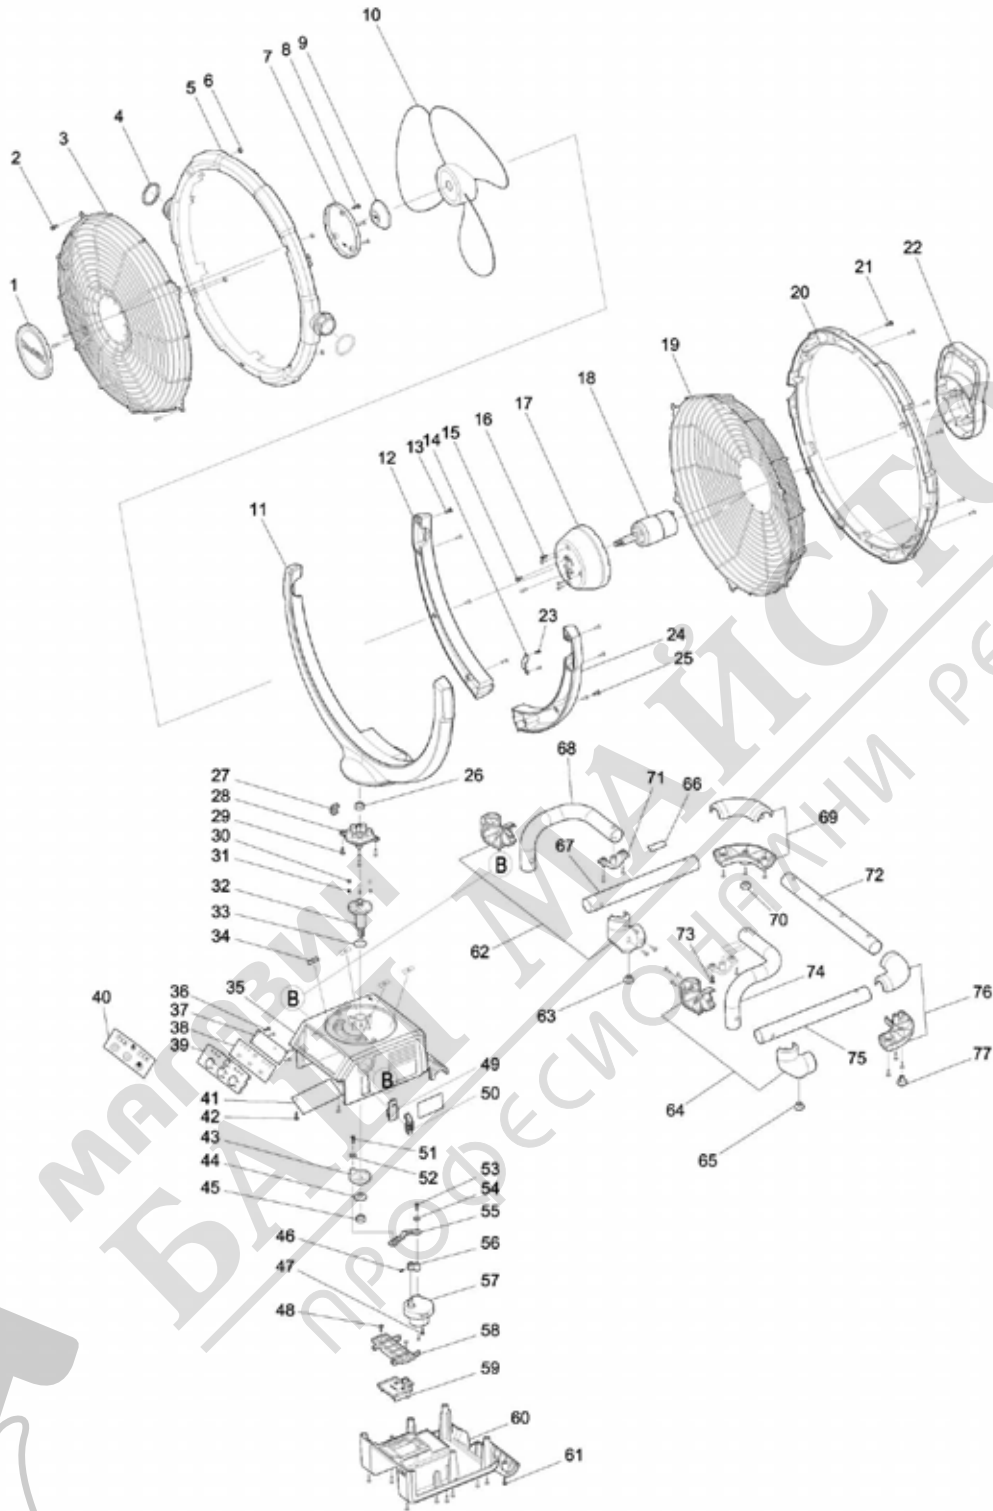

Model No.DCF300 CORDLESS FAN

Model No.DCF300 CORDLESS FAN

Артикул	Номер на частта	Описание	Смяна	Количество	New/Old	Продажба	Покупка	Забележка
001	TE00000046	LOGO FRONT PLATE		1				
002	TE00000101	PHILLIPS HEAD SCREW M4X10		4				
003	TE00000047	FRONT GUARD		1				
004	TE00000048	O-RING 32		2				
005	TE00000049	FRONT FRAME		1				
006	TE00000092	NUT M4		4				
007	TE00000050	LOGO REAR PLATE		1				®
008	TE00000104	SCREW B 3X10		3				
009	TE00000051	FAN BLADE LOCK		1				
010	TE00000052	FAN BLADE		1				
011	TE00000053	FRONT ARM		1				
012	TE00000054	REAR ARM R		1				
013	TE00000103	SCREW A 3X14		4				
014	TE00000055	LEAF SPRING		1				
015	TE00000101	PHILLIPS HEAD SCREW M4X10		2				
016	TE00000103	SCREW A 3X14		4				
017	TE00000056	MOTOR FRONT COVER		1				
018	TE00000057	MOTOR		1				
019	TE00000058	REAR GUARD		1				
020	TE00000059	REAR FRAME		1				
021	TE00000103	SCREW A 3X14		6				
022	TE00000060	MOTOR REAR COVER		1				
023	TE00000104	SCREW B 3X10		2				
024	TE00000100	REAR ARM L		1				
025	TE00000103	SCREW A 3X14		4				
026	TE00000069	LOCKNUT M10		1				
027	TE00000061	WIRE PROTECTOR		1				
028	TE00000062	COUPLING		1				
029	TE00000103	SCREW A 3X14		4				
030	TE00000063	STEEL BALL 6		3				
031	TE00000064	COMPRESSION SPRING-5		3				
032	TE00000065	SPINDLE		1				
033	TE00000090	POM FLAT WASHER 16		1				
034	TE00000089	POM PLATE		4				
035	TE00000066	UPPER BASE		1				
036	TE00000104	SCREW B 3X10		4				
037	TE00000088	SEAT		1				
038	TE00000154	SWITCH PCB BOARD		1				
039	TE00000067	SWITCH PANEL		1				
040	TE00000093	LABEL		1				
041	TE00000086	PCB		1				
042	TE00000103	SCREW A 3X14		2				
043	TE00000068	FLANGE		1				
044	TE00000091	FLAT WASHER 10		1				
045	TE00000069	LOCKNUT M10		1				
046	TE00000102	PHILLIPS HEAD SCREW M3X14		1				
047	TE00000105	SCREW C 3X14		2				
048	TE00000103	SCREW A 3X14		2				
049	TE00000070	ADAPTOR PLATE		1				
050	TE00000071	ROBBER CAP		1				
051	TE00000104	SCREW B 3X10		1				
052	TE00000087	FLAT WASHER 3		1				