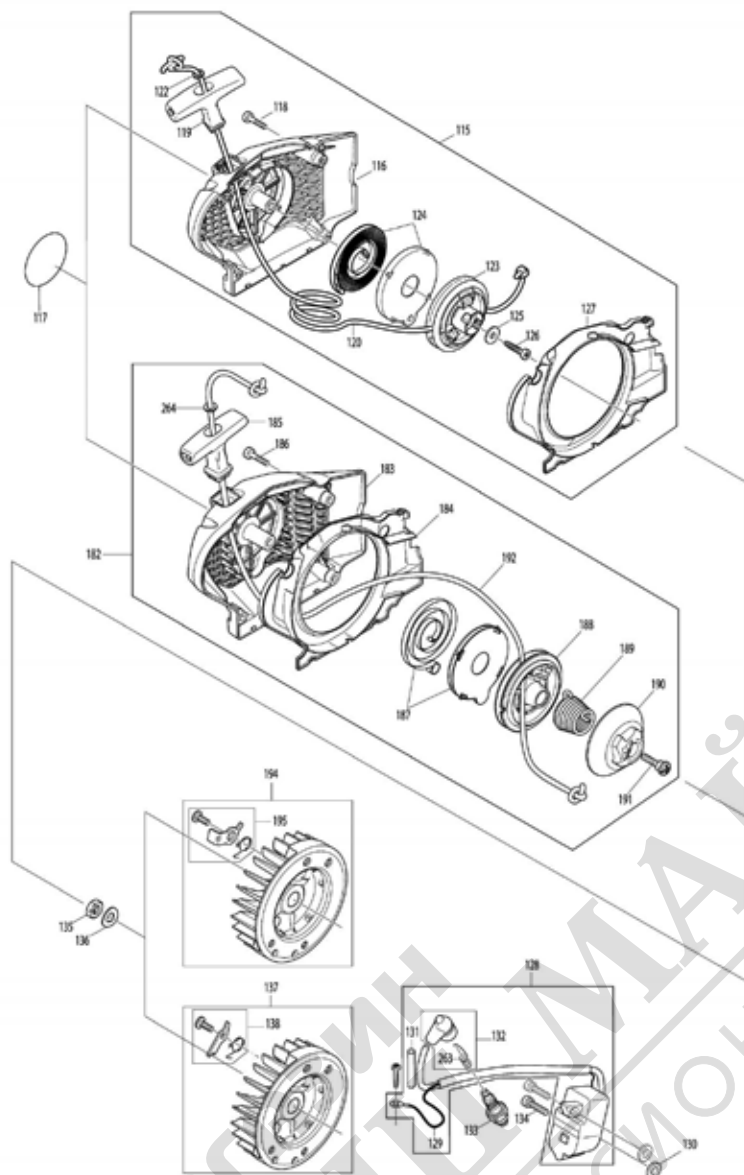

Model No.DCS460 ENGINE CHAIN SAW