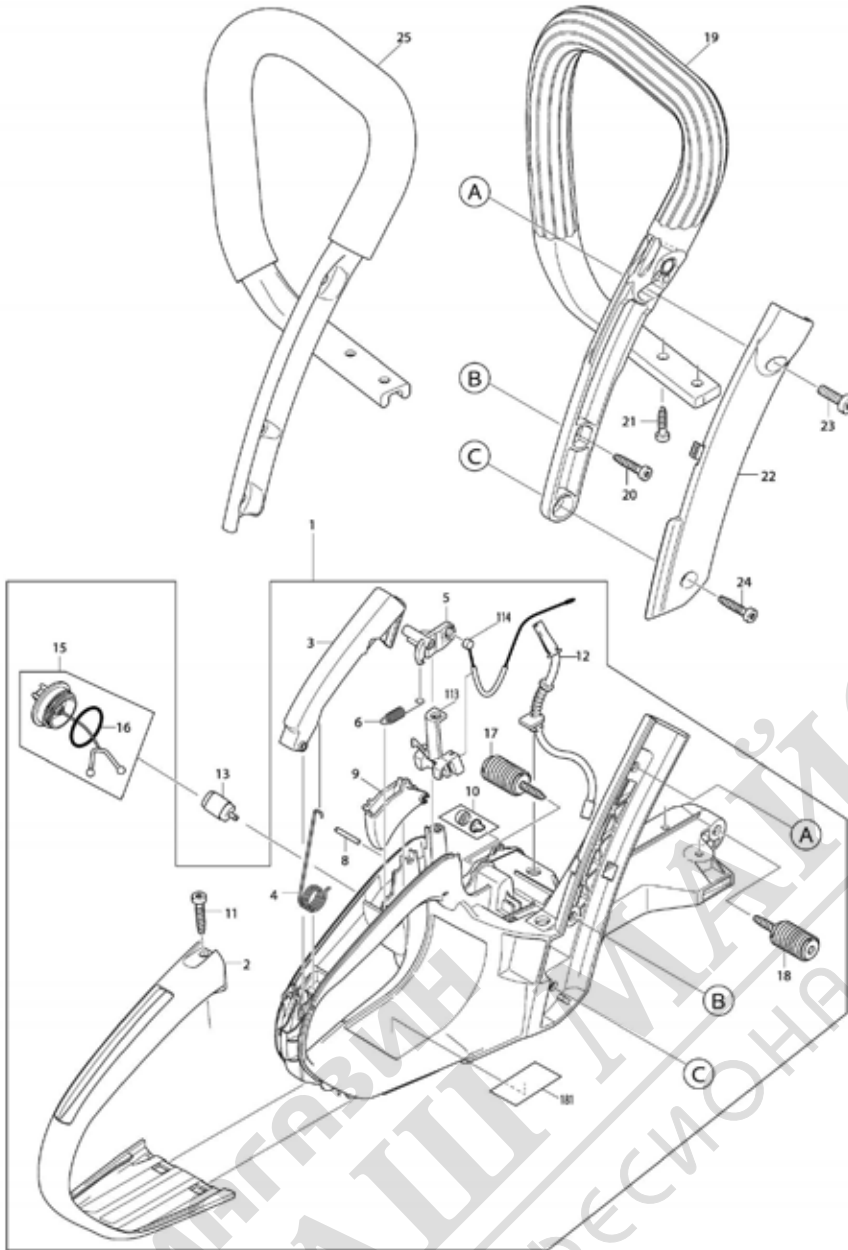

Model No.DCS460 ENGINE CHAIN SAW

МАСТЕРСКАЯ
БАШНЯ
ПРОФЕССИОНАЛЬНЫЕ РЕШЕНИЯ