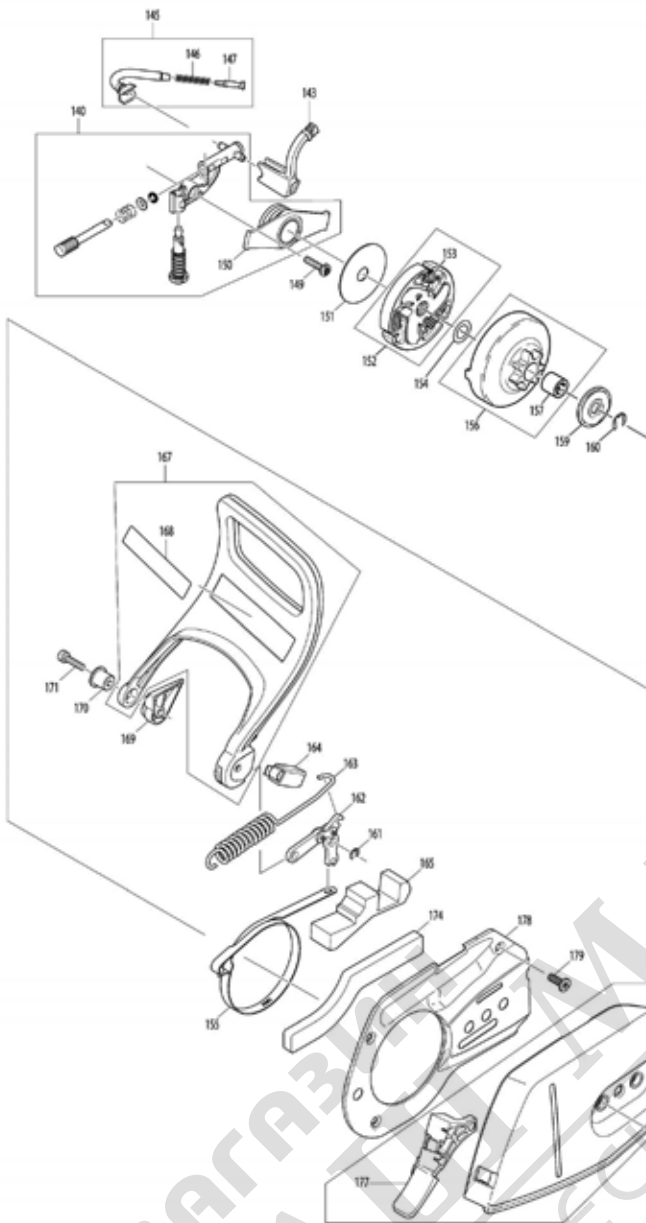

Model No.DCS460 ENGINE CHAIN SAW

МАГАЗИН МАЙСТОРА
БАЛАНС ПРОФЕСІОНАЛНИ РЕШЕННЯ