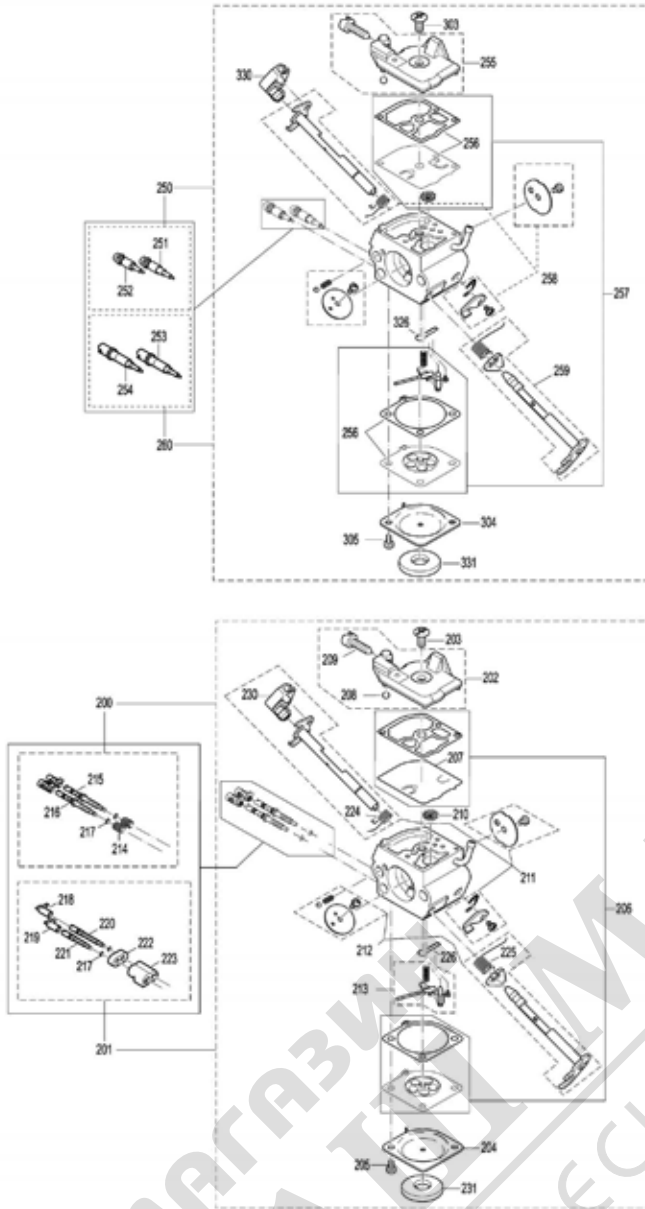

Model No.DCS460 ENGINE CHAIN SAW

МАГАЗИН МАЙСТОРА
ПРОФЕСИОНАЛНИ РЕШЕНИЯ

Model No.DCS460 ENGINE CHAIN SAW

Артикул	Номер на частта	Описание	Смяна	Количество	New/Old	Продажба	Покупка	Забележка
001	181114605	FUEL TANK ASSY BLUE		1				
D10		INC. 2-6,8-12,15,17,18,113,114						
002	181117050	ВЪНШНА ОБВИВКА НА РЪКОХВАТКАТА, ЧЕРНА		1				
003	181117132	ЗАЦЕПВАЩ ЛОСТ НОВО		1				
004	181117031	ПРУЖИНА НОВО		1				
005	181117081	БАЛАНСЬОР НОВО		1				
006	181117111	SPRING		1				
008	935930240	ЩИФТНА ЦИЛИНДЪРА 3x24		1				
009	181117120	ДРОСЕЛЕН КЛАПАН		1	*			
009-1	181117121	THROTTLE LEVER		1				
010	957114061	ВЪЗДУШЕН КЛАПАН к-кт НОВО		1				
011	913455204	ВИНТ С ЦИЛИНДРИЧНА ГЛАВА И ЗАОБЛЕН КРАЙ		1				
012	181114065	FUEL LINE		1				
013	163499-1	SUCTION HEAD		1	*			
C10	010114020	РЕМОНТЕН К-КТ, ФИЛТЪР		1	*			
013-1	010114200	FUEL FILTER ASSY		1				
015	181114202	TANK CAP CPL.		1				
D10		INC. 16						
016	213080-9	O RING 29.5		1				
017	181114301	DAMPING SPRING, CPL.		1				
018	181114301	DAMPING SPRING, CPL.		1				
019	181310200	ЦИЛИНДРИЧНА ДРЪЖКА		1				
020	913455204	ВИНТ С ЦИЛИНДРИЧНА ГЛАВА И ЗАОБЛЕН КРАЙ		1				
021	913455164	ВИНТ		2				
022	181114652	HANDLE COVER MAKITA BLUE		1				
023	908006205	ВИНТ		1				
024	913455204	ВИНТ С ЦИЛИНДРИЧНА ГЛАВА И ЗАОБЛЕН КРАЙ		1				
026	181118620	AIR FILTER ELEMENT COVER		1	*			
D10		INC. 27			*			
026-1	181118621	AIR FILTER ELEMENT COVER		1	*			
D10		INC. 27			*			
026-2	181118241	AIR FILTER ELEMENT COVER		1				
D10		INC. 27.70						
027	181118060	ВТУЛКА		1				
028	181173090	AIR FILTER ELEMENT NYLON MESH		1				
028A_	181173240	AIR FILTER ELEMENT FINE NYLON		1				
028B_	181173190	AIR FILTER ELEMENT FLEECE		1				
029	325593-9	CLIP		1				
030	181171011	AIR SUCTION PIPE		1				
031	908505555	ВИНТ С ЦИЛИНДРИЧНА ГЛАВА И ЗАОБЛЕН КРАЙ M5x55		2				
032	181155020	ПРЕВКЛЮЧВАТЕЛ ЗА ВКЛЮЧВАНЕ/ ИЗКЛЮЧВАНЕ НА ДРОСЕЛА		1	*			
032-1	181155070	ENGINE STOP / CHOKE LEVER		1				
033	970311550	ЗАЗЕМЯВАЩ КАБЕЛ		1	*			
033-1	970311580	EARTH CABLE		1				
034	913455164	ВИНТ		1				

Please order the parts with part number.

Print Date 15/5/2020