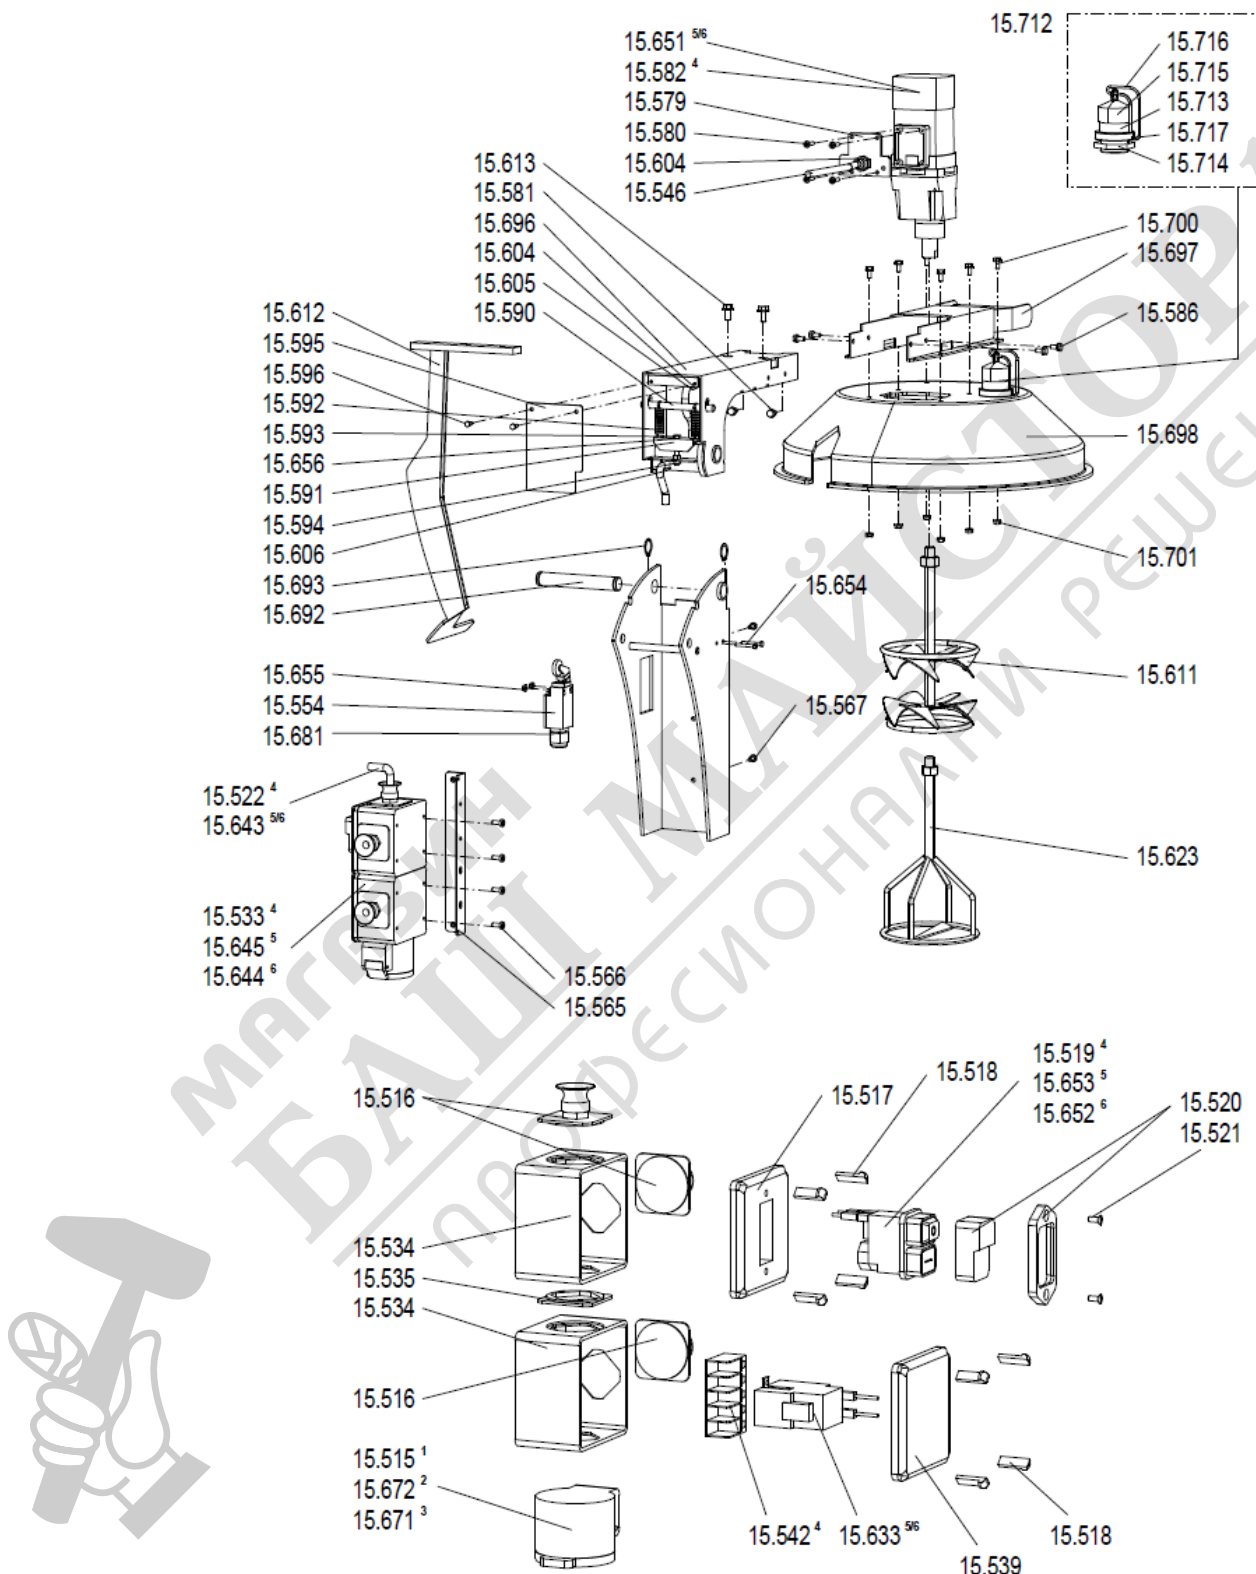

AOX S + POX S

⁴ = AOX-S 230V/50Hz
⁵ = AOX-S 110V/50Hz
⁶ = AOX-S 110V/60Hz

AOX S + POX S

08.06.2017 Seite 5/9

POS	Art. Nr. Order No. N° réf	Artikel DE	Designation EN	Designation FR	Preis € Price € Prix €
1	24526	Motordeckel	Motor cover	Capot moteur	3,50
2	24528	DIN 7981 Linsenblechschraube 4,8x50	DIN 7981 self-tapping screw 4,8x50	DIN 7981 Vis concave 4,8x50	0,90
3	20683	Rotor 230V	Rotor 230V	Rotor 230V	130,00
3	20717	Rotor 110V	Rotor 110V	Rotor 110V	124,00
4	29544	Kugellager 608 2RS	Ball Bearing 608 2RS	Roulement à billes 608 2RS	6,10
5	24550	DIN 472 Sicherungsring 28x1,2	DIN 472 circlip 28x1,2	DIN 472 Circlip 28x1,2	0,90
6	26121	Kohlebürstenhalter	Brush holder	Porte-charbon	8,90
7	26122	Kohlebürstensatz	Carbon brush set	Balai de charbon set	9,60
8	26123	DIN 1347 B4 Federscheibe gewellt	DIN 1374 ppring bolt B4	DIN 137 B4 Rondelle flexible ondulée	0,40
9	26124	DIN 75000-C Gewindefurchschraube ZM4x2	DIN 75000 screw M4x12	DIN 75000-C Vis 4x12	0,40
11	24427	DIN 471 Sicherungsring 10x1	DIN 471 lock ring 10x1	DIN 471 Circlip 10x1	0,40
12	26126	O-Ring 22x2,5	O-ring 22x2,5	Joint torique 22x2,5	0,60
13	24528	DIN 7981 Linsenblechschraube 4,8x50	DIN 7981 self-tapping screw 4,8x50	DIN 7981 Vis concave 4,8x50	0,90
14	24523	Kugellager 6001 2RS	Ball Bearing 6001 2RS	Roulement à billes 6001 2RS	8,50
15	20684	Getriebelagerschild	Plate assy	Plaque de palier d'engrenage	37,10
16	20685	Getriebegehäuse	Gear box	Carter de pignonerie	51,50
18	20716	Welle mit 2 Ritzel	Shaft with 2 pinions	L'arbre avec deux pignons	41,20
21	24425	Kugellager 6003 2RS	Ball Bearing 6003 2RS	Roulement à billes 6003 2RS	9,90
22	20690	Rührwelle	Mixing shaft	Arbre agitateur	28,90
24	20691	Kugellager 6203 2RS	Ball bearing 6203 2RS	Roulement à billes 6203 2RS	13,40
25	20693	Spindelrad	Spindle pivot	Pignon de broche	33,00
26	26019	DIN 988 Paßscheibe 17x24x0,2	DIN 988 shim ring 17/24x0,2	DIN 988 Rondelle d'ajustage 17x24x0,2	0,50
27	24577	DIN 1474 Kerbstift 4x16	DIN 1474 grooved pin 4x16	DIN 1474 Goupille cannelée 4x16	0,40
28	24556	Nadellager HK 0810	Needle bearing HK 0810	Roulement à aiguilles HK 0810	9,00
29	20694	Nadellager HK 1010	Needle bearing HK 1010	Roulement à aiguilles HK 1010	9,30
30	26040	Getriebedichtung	Gear sealing	Joint de transmission	2,20
31	20695	Fettkammerschott	Grease cover	Cache de graisse	2,10
32	20696	Lochstopfen	Closing nut	Capuchon	0,60
33	26139	Motorgehäuse	Motor housing	Carter de moteur	24,00
34	20697	Stator 230V	Stator 230V	Stator 230V	51,60
34	20718	Stator 110V	Stator 110V	Stator 110V	46,90
35	24540	DIN 7971 Blechschraube C3,9x6	DIN 7976 self-tapping screw 3,9x6	DIN 7976 Vis à tôle C3,9x6	1,10
36	26137	Luftleitring	Air conduction	Anneau de guidage aérien	3,70
15502	60369	Gehäuse POX/AOX	Housing POX/AOX	Carrosserie POX/AOX	118,00
15504	50088	Tensilock-Schraube M8x16 zn F90	Self-locking screw M8x16 F90	Vis autoblocante M8x16 zingué F90	0,60
15505	60185	Rad Vollgummi	Wheel solid rubber	Roue en caoutchouc plein	21,40
15506	50038	DIN 125 Scheibe A21 zn	DIN 125 Disc A21 galv.	DIN 125 Rondelle A21 zingué	0,40
15507	50000	DIN 94 Splint 4x40 zn	DIN 94 Splint 4x40 galv.	DIN 94 Goupille fendue 4x40 zingué	0,40
15508	60371	Aufnahme RMI50 POX/AOX	Carrier for RMI50 POX/AOX	Réceptacle de RMI50 POX/AOX	12,00
15511	50088	Tensilock-Schraube M8x16 zn F90	Self-locking screw M8x16 F90	Vis autoblocante M8x16 zingué F90	0,60
15512	61116	Kabelbinder L 295 mm	Cable strap 295 mm	Cosse de câble L 295 mm	0,40