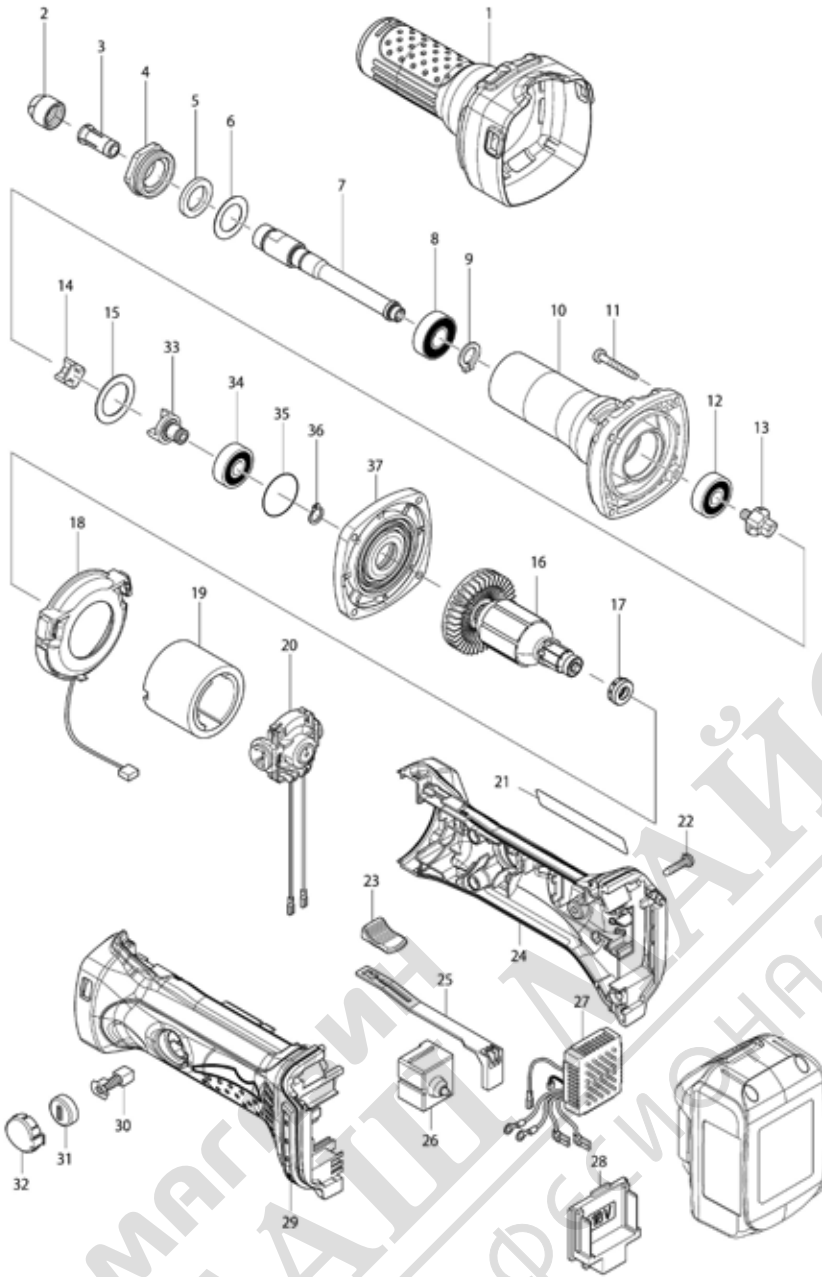

Model No.DGD800 CORDLESS DIE GRINDER

МАГАЗИН МАЙСТОРА
БАШТАНОВИ ПРОФЕСИОНАЛНИ РЕШЕНИЯ

Model No.DGD800 CORDLESS DIE GRINDER

Артикул	Номер на частта	Описание	Смяна	Количество	New/Old	Продажба	Покупка	Забележка
001	424380-4	INSULATION COVER		1				
002	763668-0	COLLET NUT		1				
003	763670-3	ЦАНГА		1				
004	317999-5	ЩИТ ЛАГЕРЕН		1				
005	443124-3	ПРЪСТЕН ФИЛЦОВ 17		1				
006	267329-9	ПЛОСКА ШАЙБА 18		1				
007	326010-2	SPINDLE		1				
008	210106-8	ЛАГЕР САЧМЕН 6001LLB		1				
009	961052-5	ЗЕГЕРКА S-12		1				
010	318000-9	ТРЪБА		1				
011	266361-0	ВИНТ САМОНАВИВЕН 4x30		4				
012	210042-8	ЛАГЕР САЧМЕН 629LLB н о в о		1				
013	324639-8	КУПЛУНГ		1				
014	421942-9	ПОДЛОЖКА		1				
015	267126-3	ПЛОСКА ШАЙБА 22		1				
016	619284-5	ARMATURE		1				
D10		INC. 17						
017	421977-0	ПРЪСТЕН ГУМЕН 13		1				
018	631714-6	ВЕРИГА СВЕТОДИОДНА		1				
019	638627-2	YOKE UNIT		1				
020	638921-2	ENDBELL COMPLETE		1				
021E	815P35-2	DGD800 NAME PLATE		1				
021F	815P35-2	DGD800 NAME PLATE		1				
021G	815P35-2	DGD800 NAME PLATE		1				
021H	815P35-2	DGD800 NAME PLATE		1				
021I	815P35-2	DGD800 NAME PLATE		1				
021J	815P35-2	DGD800 NAME PLATE		1				
022	265995-6	ВИНТ САМОНАВИВЕН 4x18		5				
023	419566-3	КЛЮЧ ПУСКОВ ПЛЪЗГАЩ н о в о		1				
024	187843-8	HOUSING SET		1				
C10	263005-3	ЩИФТ ГУМЕН 6		2				
D10		INC. 29						
025	419519-2	ЛОСТ ПРЕВКЛЮЧВАЩ		1				
026	650579-7	ПРЕКЪСВАЧ 1246.3223		1				
027	620243-4	CONTROLLER		1				
028	644808-8	TERMINAL		1				
029	187843-8	HOUSING SET		1				
C10	263005-3	ЩИФТ ГУМЕН 6		2				
D10		INC. 24						
030	191971-3	КАРБОНОВА ЧЕТКА к-кт		1				
031	643929-3	КАПАЧКА НА ДЪРЖАЧА		2				
032	419518-4	КАПАЧКА НА ДЪРЖАЧА		2				
033	326009-7	COUPLING		1				
034	210042-8	ЛАГЕР САЧМЕН 629LLB н о в о		1				
035	213445-5	УПЛЪТНИТЕЛЕН ПРЪСТЕН 26		1				
036	961005-4	ЗЕГЕРКА S-9		1				
037	317821-6	КАПАК ЗА КУТИЯ РЕДУКТОРНА		1				
A01	781039-9	КЛЮЧ 13		2				
A02F	450128-8	БАТЕРИЯ КАПАК		1				
A02G	450128-8	БАТЕРИЯ КАПАК		2				