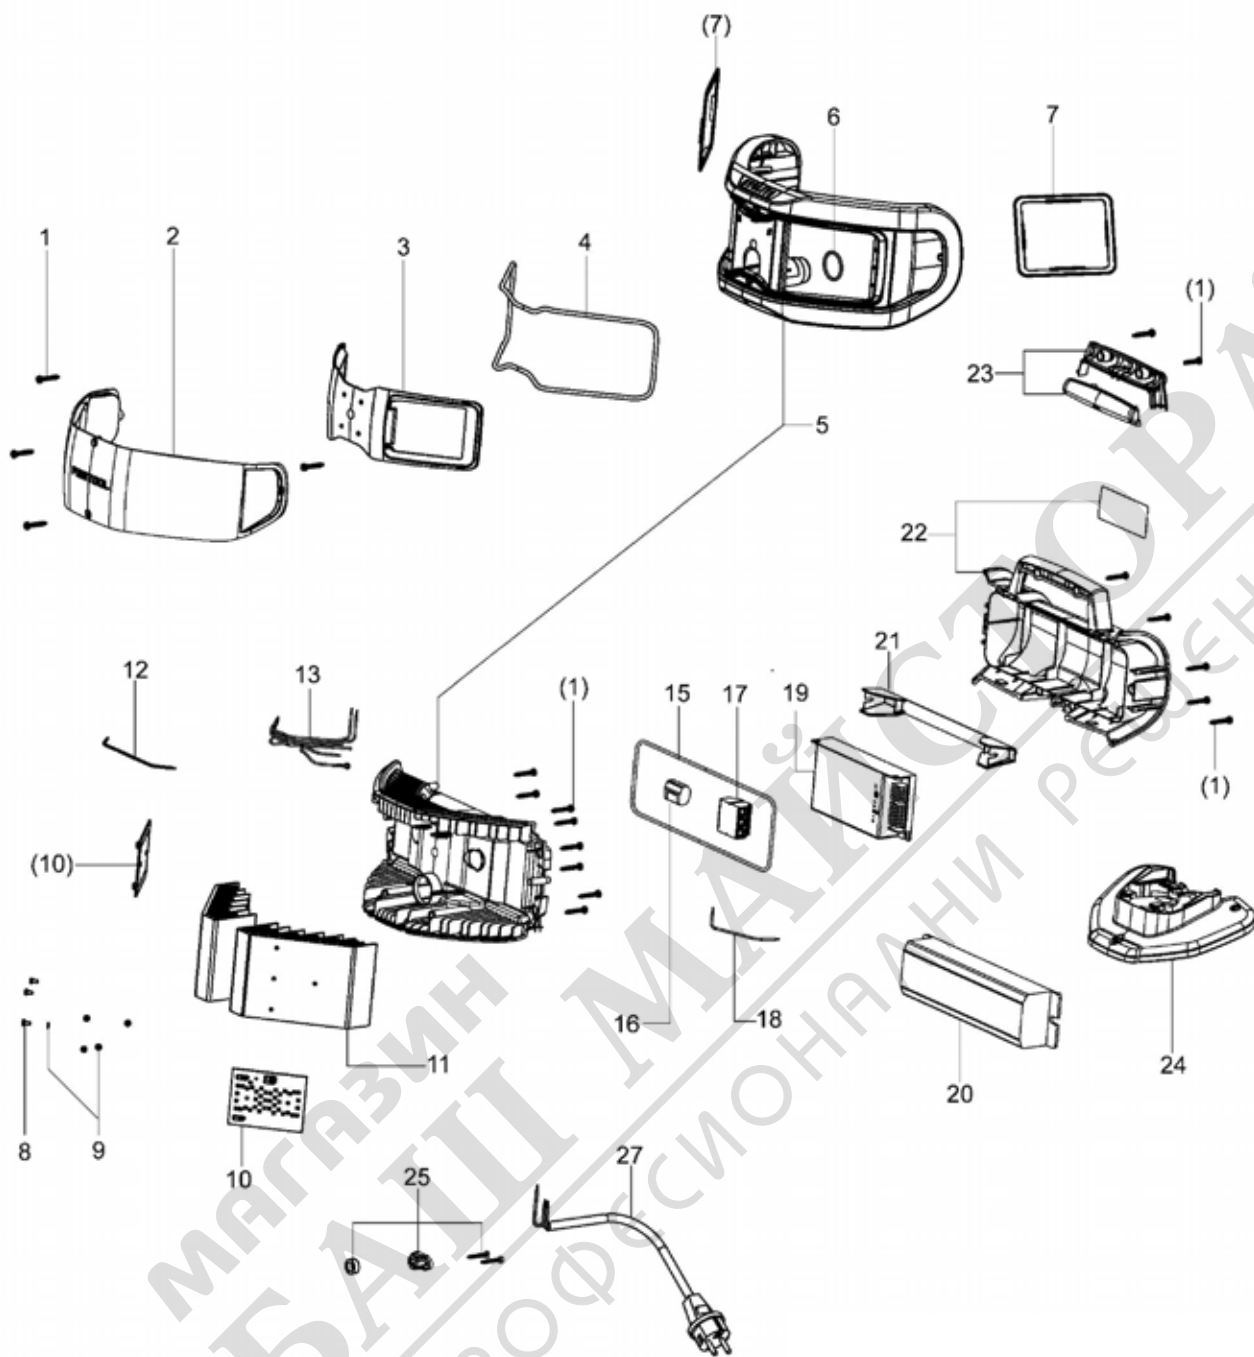

10012847 - DUO

Pos	Част No.	Описание	Количество
1	614772	Винт 4,0 x 25 mm	20
2	10012850	Прозорец	1
3	10015707	Рефлектор	1
4	10016850	Уплътнение	1
5	10017173	Корпус	1
6	10016048	О-пръстен	1
7	10015929	Уплътнение	2
8	10015688	Винт	6
9	10015706	Зъбчат диск	2
10	710111	Електроника	2
11	10012856	Охладително тяло	2
12	706738	Многожилен проводник	1
13	10014893	Кабелно оборудване	1
15	10014088	Уплътнение	1

16	706754	Стяга	1
18	706740	Многожилен проводник	1
19	710108	Електроника	1
21	10018685	Държач	1
22	200850	Кофуж	1
23	10017030	Ръкохватка	1
24	10015301	Щендер	1
25	200851	Стяга	1
27	10013602	Мрежови кабел	1