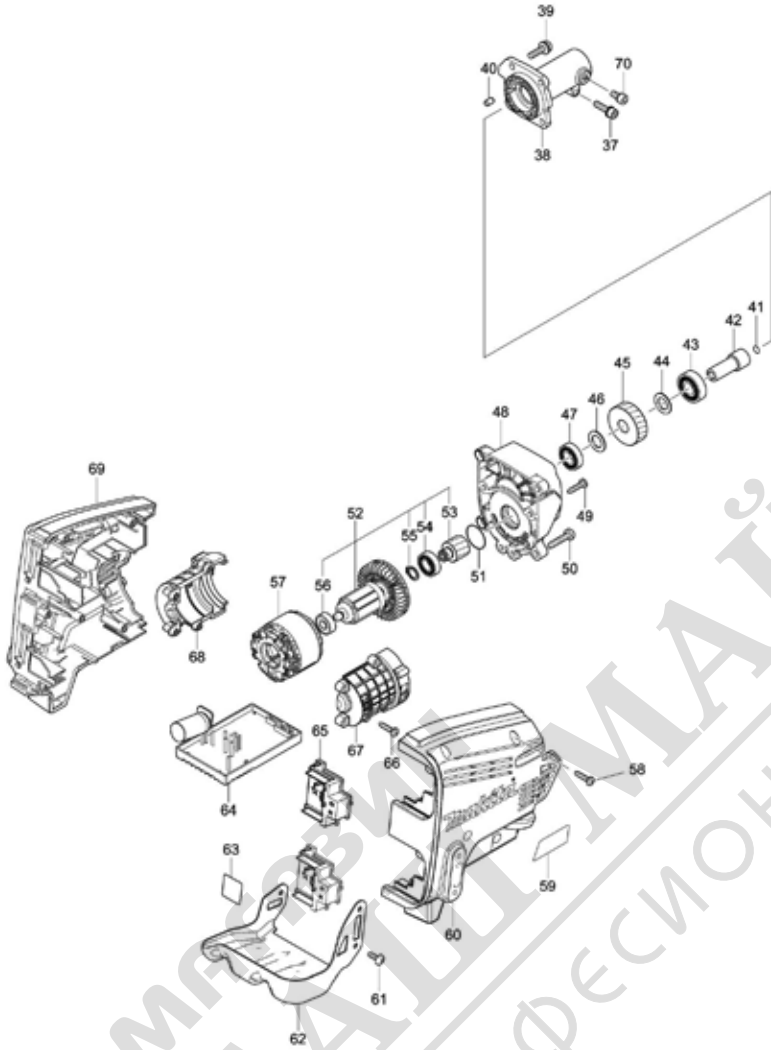

Model No.DUX60 CRDLSS MULTI FNCTN POWER HEAD

Model No.DUX60 CRDLSS MULTI FNCTN POWER HEAD

МАСТЕР
БАШЕНА
МАЙСТОРА
ПРОФЕСИОНАЛНИ РЕШЕНИЯ

Model No.DUX60 CRDLSS MULTI FNCTN POWER HEAD

Артикул	Номер на частта	Описание	Смяна	Количество	New/Old	Продажба	Покупка	Забележка
001	183G31-7	GRIP SET		1				
C10	931202-6	ГАЙКА ШЕСТОГРАМНА M5		1				
D10		INC. 9						
002	457773-0	LOCK OFF LEVER		1				
003	233101-1	ПРУЖИНА ПРИТИСКАЩА 4		1				
004	457771-4	SWITCH LEVER		1				
005	650709-0	SWITCH C3JW-1A-P		1				
006	144570-0	SUB CONTROLLER COMPLETE		1				
007	233540-5	ПРУЖИНА 11 EBH250U		1				
008	922233-6	БОЛТ ШЕСТОГРАМЕН M5x20		1				
009	183G31-7	GRIP SET		1				
C10	931202-6	ГАЙКА ШЕСТОГРАМНА M5		1				
D10		INC. 1						
010	266326-2	ВИНТ САМОНАВИВЕН 4x18		8				
011	141499-1	SHAFT PIPE B COMPLETE		1				
C10	898125-0	CAUTION LABEL		1				
012	141238-9	SHAFT B COMPLETE		1				
013	961052-5	ЗЕГЕРКА S-12		1				
014	922233-6	БОЛТ ШЕСТОГРАМЕН M5x20		1				
015	168478-4	HANGER		1				
C10	931202-6	ГАЙКА ШЕСТОГРАМНА M5		1				
016	451601-1	SPACER 24		1				
017	457269-1	PIPE HOLDER 24		1				
018	922244-1	H.S.H.BOLT M5X25 WITH WG		1				
019	424942-8	DAMPER		1				
020	347114-7	LOWER CLAMP 35		1				
021	347113-9	UPPER CLAMP 35		1				
022	457772-2	LOOP HANDLE		1				
C10	263005-3	ЩИФТ ГУМЕН 6		1				
023	922233-6	БОЛТ ШЕСТОГРАМЕН M5x20		2				
024	266034-5	ВИНТ САМОНАВИВЕН СТ 4x16		2				
025	452840-6	RELEASE BUTTON COVER		1				
026	452839-1	RELEASE BUTTON		1				
027	265596-0	HEX.BOLT M6X40		1				
028	318750-6	JOINT 24		1				
029	922211-6	H.S.H.BOLT M5X12 WITH W		1				
030	922342-1	БОЛТ ШЕСТОГРАМЕН M6x25		1				
031	931302-2	ГАЙКА ШЕСТОГРАМНА M6		1				
032	272268-0	LEVER 94		1				
033	253332-6	ТЪНКА ШАЙБА 6		1				
034	213105-9	УПЛЪТНИТЕЛЕН ПРЪСТЕН 11		1				
035	252159-1	ГАЙКА ШЕСТОГРАМНА M6		1				
036	961014-3	ПРЪСТЕН ФИКСИРАЩЕ-8		1				
037	922233-6	БОЛТ ШЕСТОГРАМЕН M5x20		1				
038	319609-0	PIPE BRACKET		1	*			
038-1	319919-5	PIPE BRACKET	0	1				