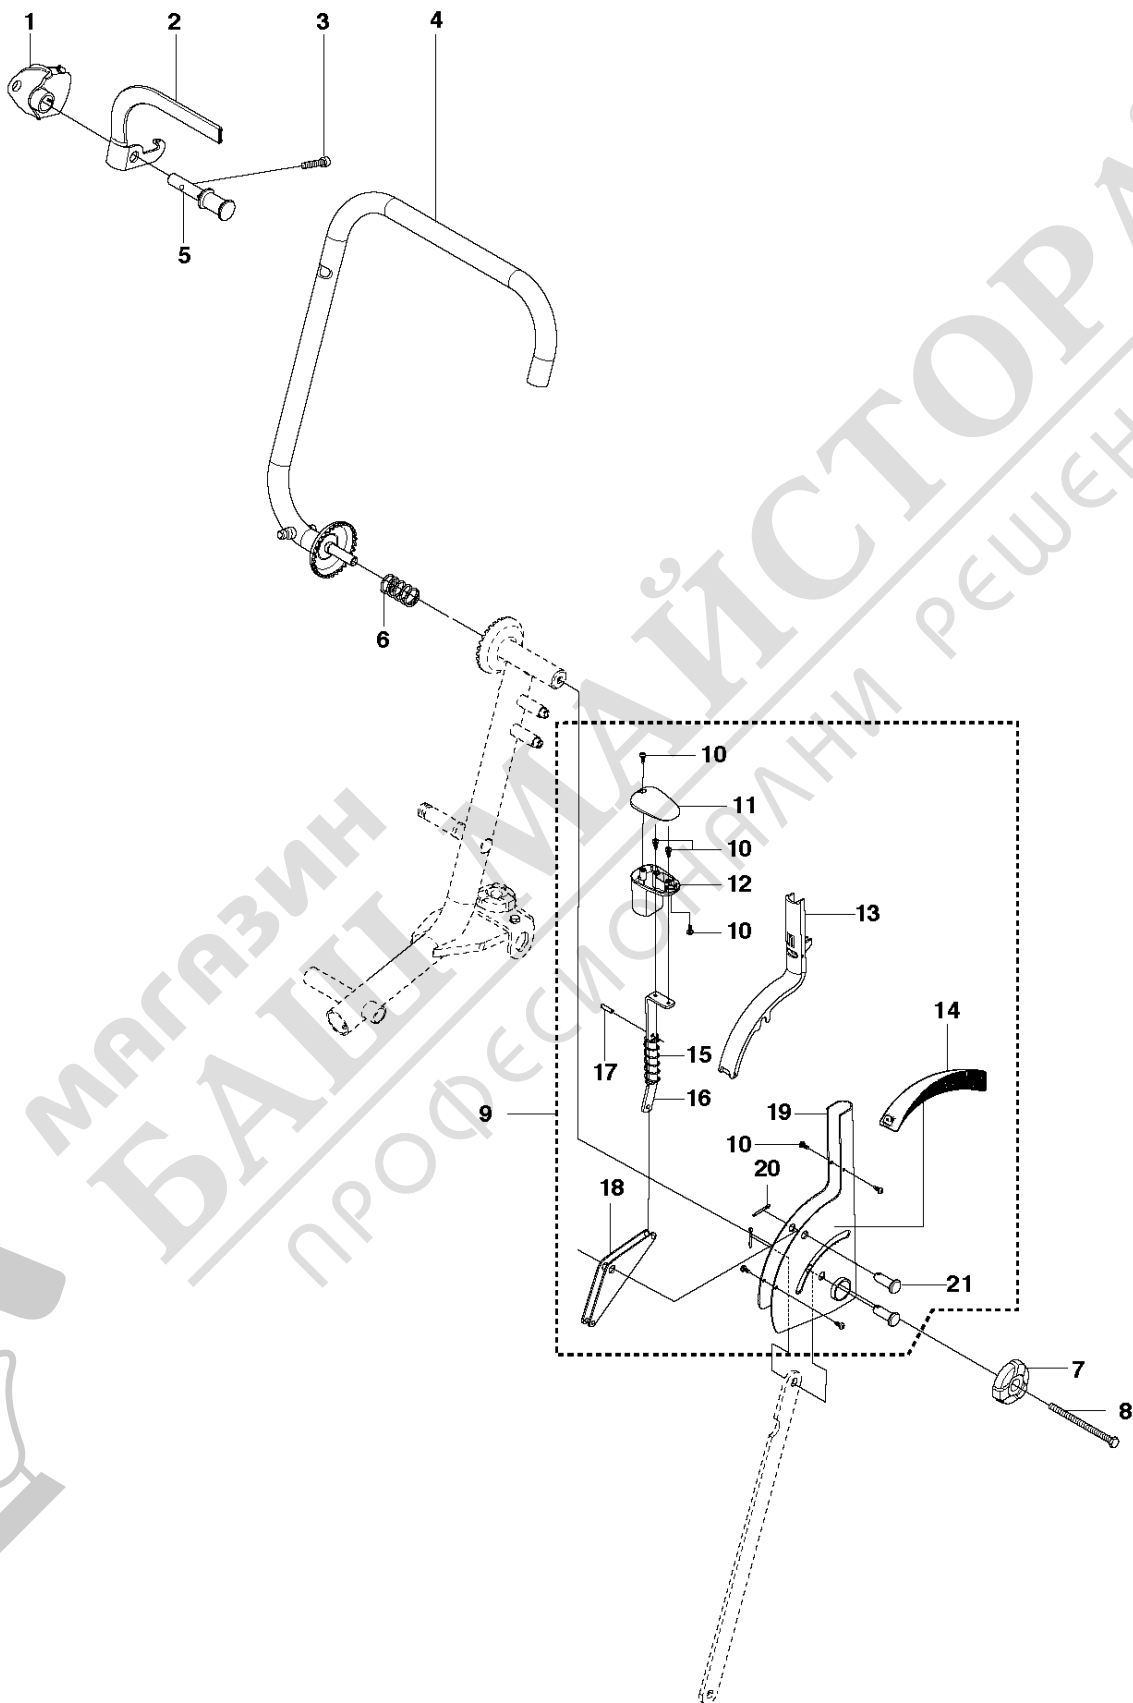

SPARE PARTS LIST

POWER CUTTERS

KV 970, 2015-06

МАГАЗИН МАКСТОРА®
БАШ ПРОФЕСИОНАЛНИ РЕШЕНИЯ

FRAME

KV 970, 2015-06

Ref	Part No	Description	Remark	QTY	KIT
1	725 53 68-01	SCREW IHSCM		3	
2	501 32 12-01	WASHER		2	
3	504 18 55-01	WHEEL		2	
4	544 91 94-01	SHAFT		1	
5	542 13 97-69	SHSS. M6 X 6 DIN916 GR 12.9		1	
6	504 59 57-01	STOP WASHER		1	
7	544 91 99-01	SHEET		1	
8	544 96 26-01	SPACING SLEEVE		1	
9	725 53 70-01	SCREW IHSCM		1	
10	725 24 49-71	SCREW EHHM		2	
11	505 45 61-01	SCREW		1	
12	504 56 93-01	TURNING KNOB		1	
13	725 24 49-76	SCREW EHHM		2	
14	734 11 65-41	WASHER		2	
15	501 32 13-01	BRACKET		1	
16	502 46 51-01	O-RING		2	
17	544 92 39-02	ROD		1	
18	725 24 49-71	SCREW EHHM		1	
19	504 58 11-01	WASHER		1	
20	501 01 96-01	O-RING		2	
21	504 58 10-01	CUP		2	
22	506 49 73-01	PLATE		1	
23	543 04 59-54	WHEEL		1	
24	575 33 20-01	FRAME		1	
25	501 01 98-01	SPRING PIN		1	
26	544 92 27-01	COVER LID		1	
27	574 85 09-02	KNOB		1	29
28	734 11 63-01	WASHER		1	29
29	506 30 66-01	RETAINER		1	
30	506 30 70-01	CLAMP		1	29
31	582 29 40-01	BUFFER	Qty in package: 4 pieces	1	29

МАГАЗИН
БАШ МАЙСТОРА
 ПРОФЕСІОНАЛНИ РЕШЕННЯ

A KV970/KV1260/KV760

Ref	Part No	Description	Remark	QTY	KIT
1	544 91 97-01	COVER		1	
2	544 95 37-01	THROTTLE HANDLE ASSY		1	
3	725 54 59-01	SCREW IHSCM		1	
4	544 95 36-01	HANDLE		1	
5	544 92 11-01	SHAFT		1	
6	544 98 16-01	SPRING THROTTLE CONTROL		1	
7	504 56 93-01	TURNING KNOB		1	
8	725 24 75-51	SCREW EHHM		1	
9	544 95 69-02	LEVER		1	
10	729 53 42-01	SCREW CRPANT		8	9
11	544 91 53-01	KNOB		1	9
12	544 91 54-01	KNOB		1	9
13	544 91 55-01	COVER		1	9
14	504 54 56-01	STICKER		1	9
15	544 98 25-01	SPRING		1	9
16	544 95 71-01	ROD		1	9
17	721 43 08-01	SPRING PIN		1	9
18	502 30 42-01	PLATE		1	9
19	544 95 70-01	LEVER		1	9
20	721 61 82-01	LOCKING PIN		2	9
21	721 85 14-01	CLEVIS PIN		2	9