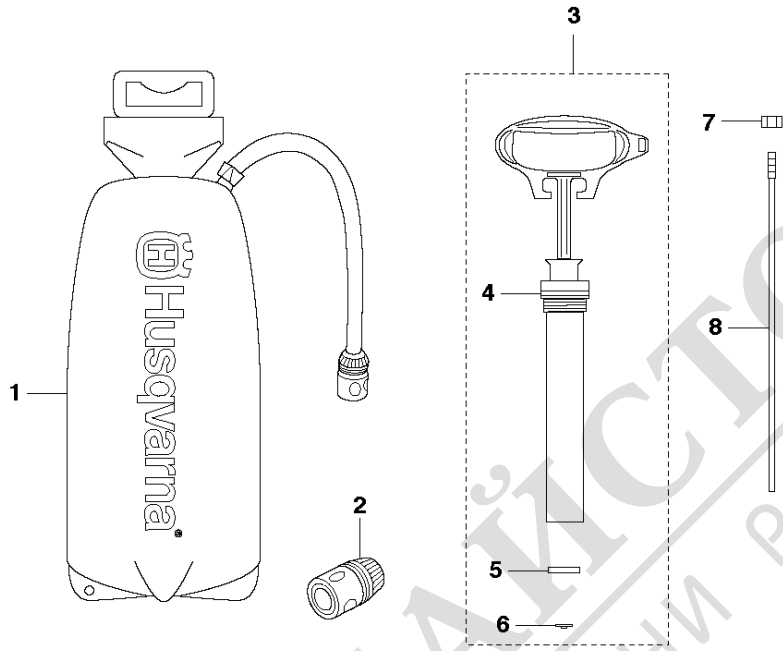

D1 KV970/KV1260/KV760

МАГАЗИН МАЙСТОРА
БАШ МАЙСТОР
ПРОФЕСІОНАЛНИ РЕШЕННЯ

Ref	Part No	Description	Remark	QTY	KIT
1	506 32 63-02	TANK		1	
2	503 26 60-04	COUPLER		1	
3	531 03 10-05	PUMP		1	
4	506 20 15-03	GASKET		1	3
5	506 20 15-01	GASKET		1	3
6	506 20 15-02	VALVE		1	3
7	506 20 15-06	NUT		1	
8	506 20 15-05	HOSE		1	
9	587 78 13-01	KIT		1	
10	731 71 22-51	HEXAGON NUT FLANGE		1	9
11	587 76 42-01	WASHER		1	9
12	574 85 09-02	KNOB		2	9

МАГАЗИН МАЙСТОРА
БАШ МАЙСТОРА®
ПРОФЕСІОНАЛНИ РЕШЕНИЯ