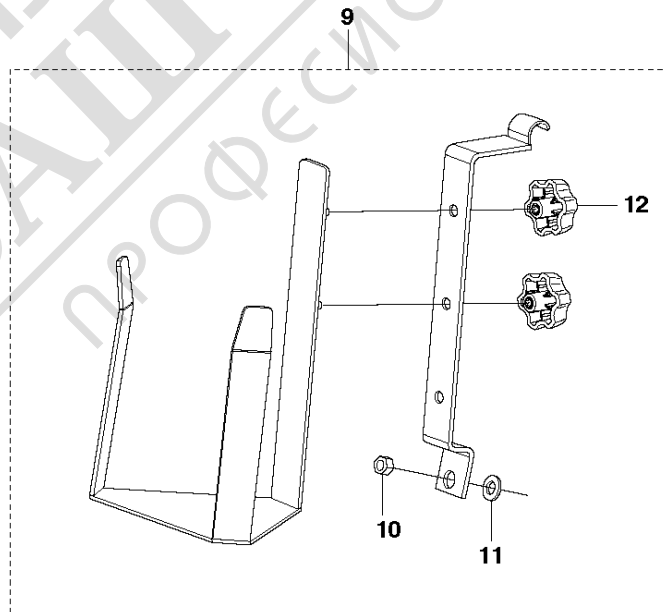

D1 KV970/KV1260/KV760

МАГАЗИН МАЙСТОРА
БАШ МАЙСТОР
ПРОФЕСІОНАЛНИ РЕШЕННЯ

Ref	Part No	Description	Remark	QTY	KIT
1	506 32 63-02	TANK		1	
2	503 26 60-04	COUPLER		1	
3	531 03 10-05	PUMP		1	
4	506 20 15-03	GASKET		1	3
5	506 20 15-01	GASKET		1	3
6	506 20 15-02	VALVE		1	3
7	506 20 15-06	NUT		1	
8	506 20 15-05	HOSE		1	
9	587 78 13-01	KIT		1	
10	731 71 22-51	HEXAGON NUT FLANGE		1	9
11	587 76 42-01	WASHER		1	9
12	574 85 09-02	KNOB		2	9

МАГАЗИН МАЙСТОРА
БАШ МАЙСТОРА®
ПРОФЕСІОНАЛНИ РЕШЕНИЯ