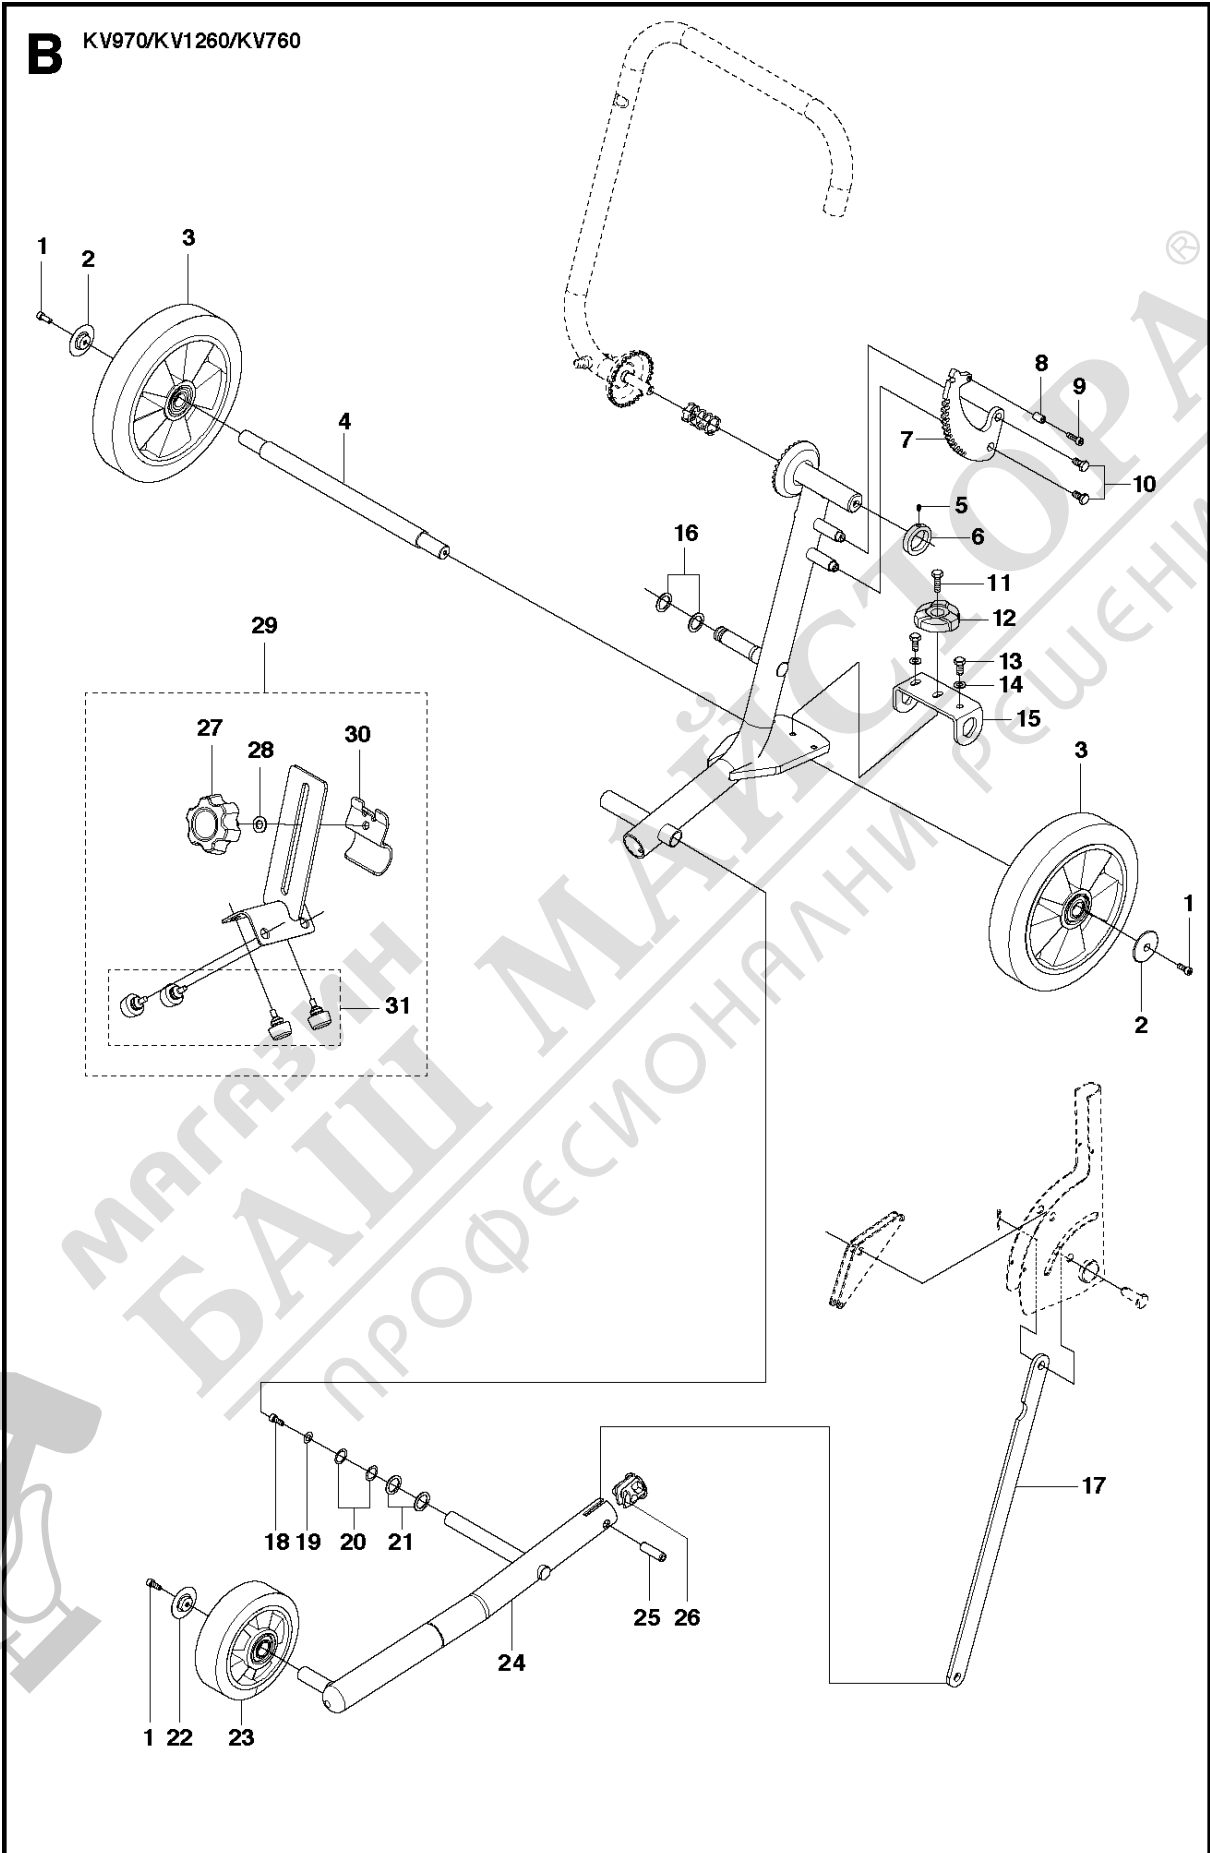

SPARE PARTS LIST

POWER CUTTERS

KV 970, 2015-06

МАГАЗИН МАКСТОРА®
БАШ ПРОФЕСИОНАЛНИ РЕШЕНИЯ

FRAME

KV 970, 2015-06

Ref	Part No	Description	Remark	QTY	KIT
1	725 53 68-01	SCREW IHSCM		3	
2	501 32 12-01	WASHER		2	
3	504 18 55-01	WHEEL		2	
4	544 91 94-01	SHAFT		1	
5	542 13 97-69	SHSS. M6 X 6 DIN916 GR 12.9		1	
6	504 59 57-01	STOP WASHER		1	
7	544 91 99-01	SHEET		1	
8	544 96 26-01	SPACING SLEEVE		1	
9	725 53 70-01	SCREW IHSCM		1	
10	725 24 49-71	SCREW EHHM		2	
11	505 45 61-01	SCREW		1	
12	504 56 93-01	TURNING KNOB		1	
13	725 24 49-76	SCREW EHHM		2	
14	734 11 65-41	WASHER		2	
15	501 32 13-01	BRACKET		1	
16	502 46 51-01	O-RING		2	
17	544 92 39-02	ROD		1	
18	725 24 49-71	SCREW EHHM		1	
19	504 58 11-01	WASHER		1	
20	501 01 96-01	O-RING		2	
21	504 58 10-01	CUP		2	
22	506 49 73-01	PLATE		1	
23	543 04 59-54	WHEEL		1	
24	575 33 20-01	FRAME		1	
25	501 01 98-01	SPRING PIN		1	
26	544 92 27-01	COVER LID		1	
27	574 85 09-02	KNOB		1	29
28	734 11 63-01	WASHER		1	29
29	506 30 66-01	RETAINER		1	
30	506 30 70-01	CLAMP		1	29
31	582 29 40-01	BUFFER	Qty in package: 4 pieces	1	29

МАГАЗИН
БАШ МАЙСТОРА
 ПРОФЕСІОНАЛНИ РЕШЕННЯ

A KV970/KV1260/KV760

Ref	Part No	Description	Remark	QTY	KIT
1	544 91 97-01	COVER		1	
2	544 95 37-01	THROTTLE HANDLE ASSY		1	
3	725 54 59-01	SCREW IHSCM		1	
4	544 95 36-01	HANDLE		1	
5	544 92 11-01	SHAFT		1	
6	544 98 16-01	SPRING THROTTLE CONTROL		1	
7	504 56 93-01	TURNING KNOB		1	
8	725 24 75-51	SCREW EHHM		1	
9	544 95 69-02	LEVER		1	
10	729 53 42-01	SCREW CRPANT		8	9
11	544 91 53-01	KNOB		1	9
12	544 91 54-01	KNOB		1	9
13	544 91 55-01	COVER		1	9
14	504 54 56-01	STICKER		1	9
15	544 98 25-01	SPRING		1	9
16	544 95 71-01	ROD		1	9
17	721 43 08-01	SPRING PIN		1	9
18	502 30 42-01	PLATE		1	9
19	544 95 70-01	LEVER		1	9
20	721 61 82-01	LOCKING PIN		2	9
21	721 85 14-01	CLEVIS PIN		2	9