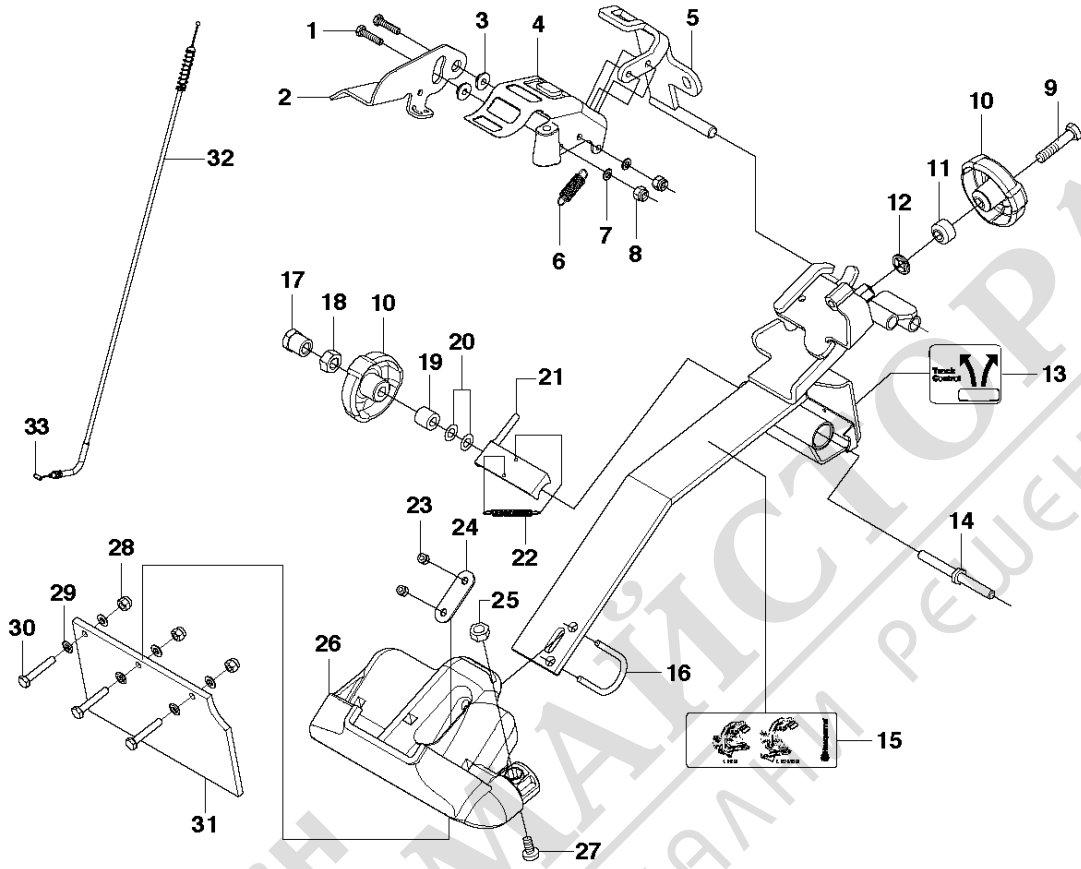

C1 KV970/KV1260

МАГАЗИН МАШИН
БАШ
ПРОФЕССИОНАЛЬНЫЕ РЕШЕНИЯ

Ref	Part No	Description	Remark	QTY KIT
1	725 23 31-71	SCREW EHHM		2
2	574 33 44-01	LEVER		2
3	574 87 45-01	SLEEVE		2
4	574 33 47-01	RETAINER		2
5	574 33 41-01	LOCKING LEVER		2
6	506 10 83-02	SPRING		2
7	734 11 46-01	WASHER		2
8	732 25 14-01	HEXAGON LOCKING NUT		2
9	725 24 63-51	SCREW EHHM		2
10	504 56 93-01	TURNING KNOB		2
11	574 66 77-01	WASHER		1
12	735 58 52-09	WASHER		1
13	504 54 57-01	STICKER		1
14	501 02 02-01	SHAFT		1
15	576 02 81-01	DECAL		1
16	544 96 29-01	SHACKLE		1
17	544 98 27-01	NUT		1
18	731 23 18-01	HEXAGON NUT		1
19	544 92 55-01	SPACING SLEEVE		1
20	737 38 14-01	SPRING		2
21	510 14 23-01	POINTER		1
22	505 45 60-01	SPRING		1
23	732 25 14-01	HEXAGON LOCKING NUT		2
24	504 72 92-01	SHEET		1
25	731 23 18-01	HEXAGON NUT		1
26	504 72 91-01	HOLDER		1
27	725 24 57-71	SCREW EHHM		1
28	732 25 16-01	HEXAGON LOCKING NUT		3
29	734 11 52-01	WASHER		6
30	725 23 76-71	SCREW EHHM		3
31	504 72 94-01	FENDER		1
32	576 21 13-01	WIRE		1
33	576 12 64-01	NIPPLE		1

МАГАЗИН МАЙСТОР
БАШ МАЙСТОР
ПРОФЕСІОНАЛНИ РЕШЕННЯ