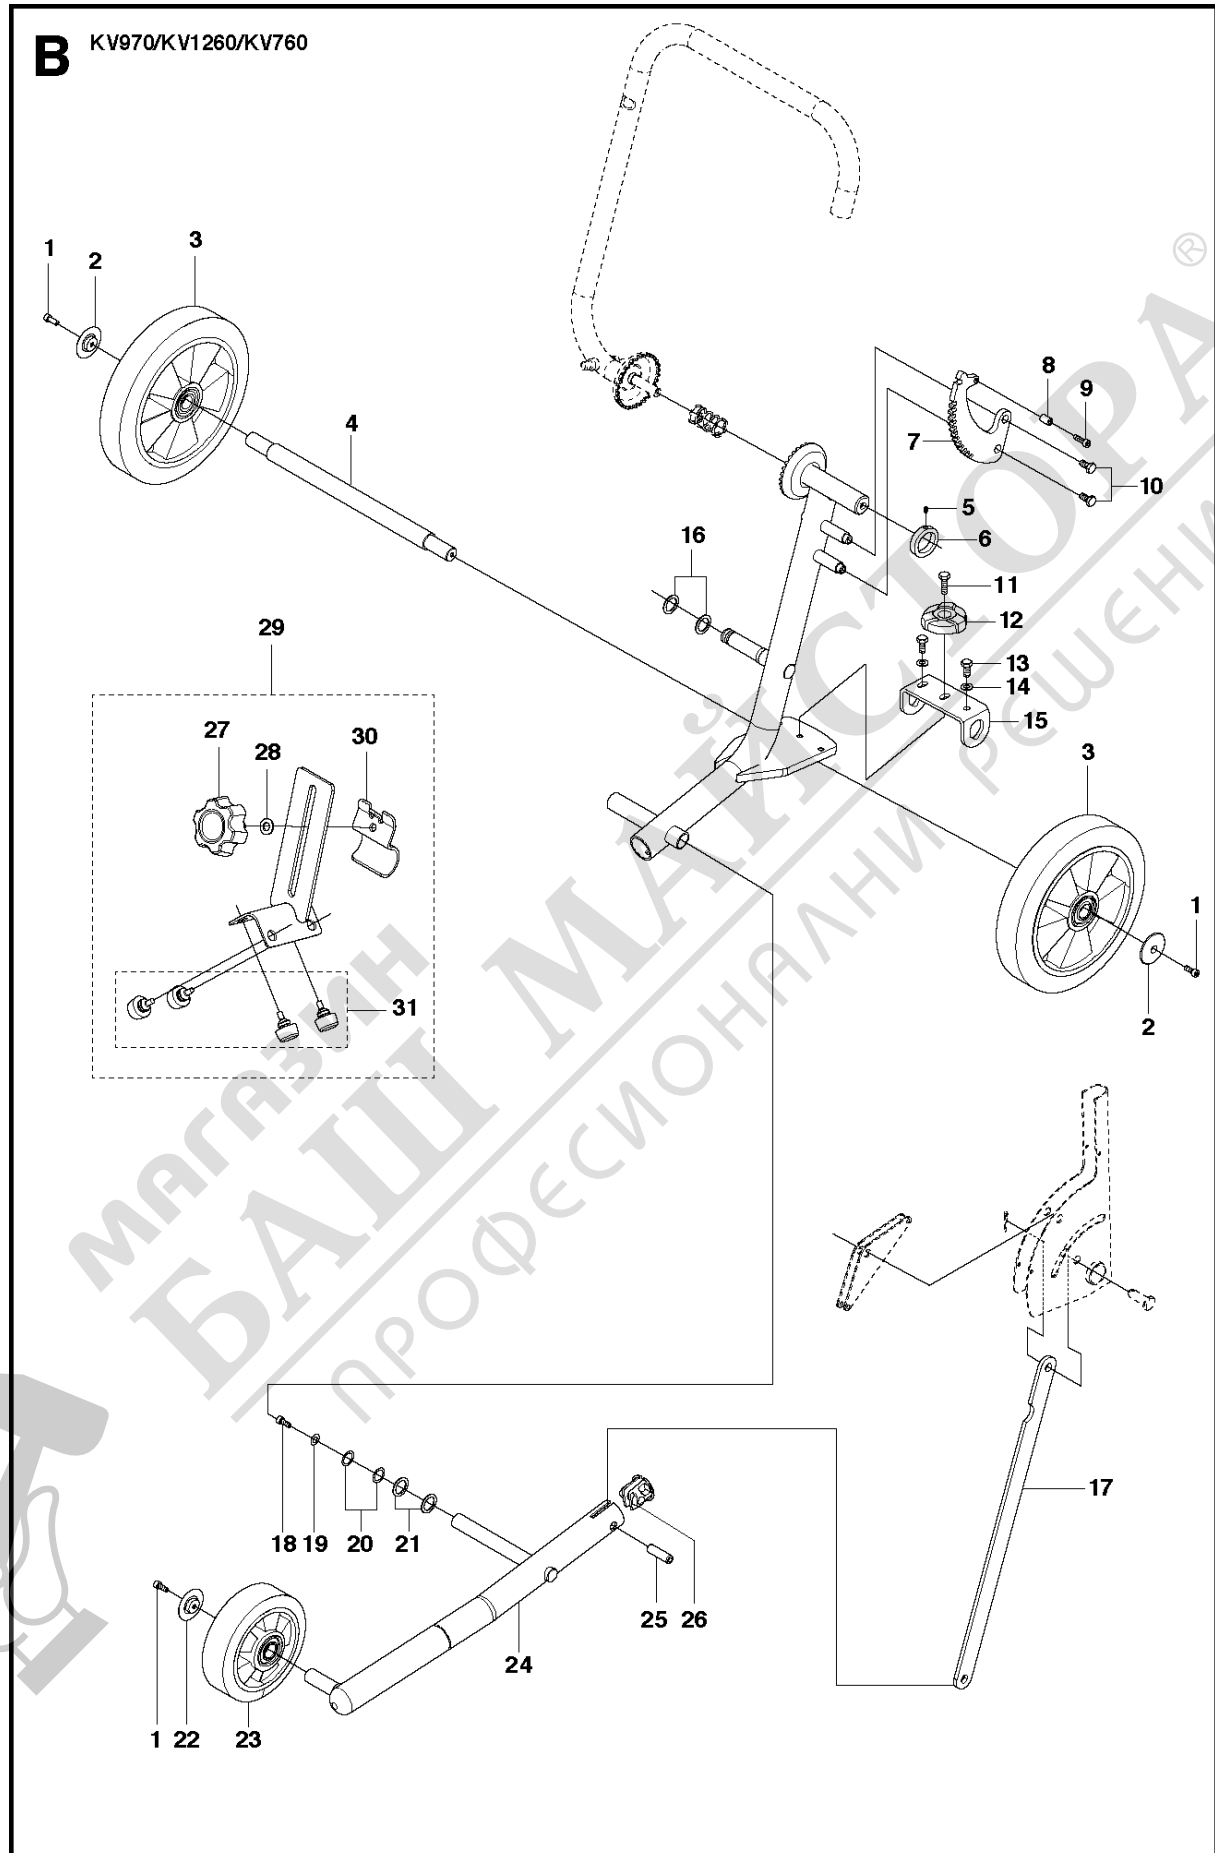

SPARE PARTS LIST

POWER CUTTERS

KV 760, 2015-06

МАГАЗИН МАКСТОРА®
БАШ ПРОФЕСИОНАЛНИ РЕШЕНИЯ

FRAME

KV 760, 2015-06

Ref	Part No	Description	Remark	QTY	KIT
1	725 53 68-01	SCREW IHSCM		3	
2	501 32 12-01	WASHER		2	
3	504 18 55-01	WHEEL		2	
4	544 91 94-01	SHAFT		1	
5	542 13 97-69	SCREW		1	
6	504 59 57-01	STOP WASHER		1	
7	544 91 99-01	SHEET		1	
8	544 96 26-01	SPACING SLEEVE		1	
9	725 53 70-01	SCREW IHSCM		1	
10	725 24 49-71	SCREW EHHM		2	
11	505 45 61-01	SCREW		1	
12	504 56 93-01	TURNING KNOB		1	
13	725 24 49-76	SCREW EHHM		2	
14	734 11 65-41	WASHER		2	
15	501 32 13-01	BRACKET		1	
16	502 46 51-01	O-RING		2	
17	544 92 39-02	ROD		1	
18	725 24 49-71	SCREW EHHM		1	
19	504 58 11-01	WASHER		1	
20	501 01 96-01	O-RING		2	
21	504 58 10-01	CUP		2	
22	506 49 73-01	PLATE		1	
23	543 04 59-54	WHEEL		1	
24	575 33 20-01	FRAME		1	
25	501 01 98-01	SPRING PIN		1	
26	544 92 27-01	COVER LID		1	
27	574 85 09-02	KNOB		1	29
28	734 11 63-01	WASHER		1	29
29	506 30 66-01	RETAINER		1	
30	506 30 70-01	CLAMP		1	29
31	582 29 40-01	BUFFER	Qty in package: 4 pieces	1	29

МАГАЗИН МАЙСТОР
 БАШ МАЙСТОР
 ПРОФЕСІОНАЛНИ РЕШЕННЯ

A KV970/KV1260/KV760

Ref	Part No	Description	Remark	QTY	KIT
1	544 91 97-01	COVER		1	
2	544 95 37-01	THROTTLE HANDLE ASSY		1	
3	725 54 59-01	SCREW IHSCM		1	
4	544 95 36-01	HANDLE		1	
5	544 92 11-01	SHAFT		1	
6	544 98 16-01	SPRING THROTTLE CONTROL		1	
7	504 56 93-01	TURNING KNOB		1	
8	725 24 75-51	SCREW EHHM		1	
9	544 95 69-02	LEVER		1	
10	729 53 42-01	SCREW CRPANT		8	9
11	544 91 53-01	KNOB		1	9
12	544 91 54-01	KNOB		1	9
13	544 91 55-01	COVER		1	9
14	504 54 56-01	STICKER		1	9
15	544 98 25-01	SPRING		1	9
16	544 95 71-01	ROD		1	9
17	721 43 08-01	SPRING PIN		1	9
18	502 30 42-01	PLATE		1	9
19	544 95 70-01	LEVER		1	9
20	721 61 82-01	LOCKING PIN		2	9
21	721 85 14-01	CLEVIS PIN		2	9