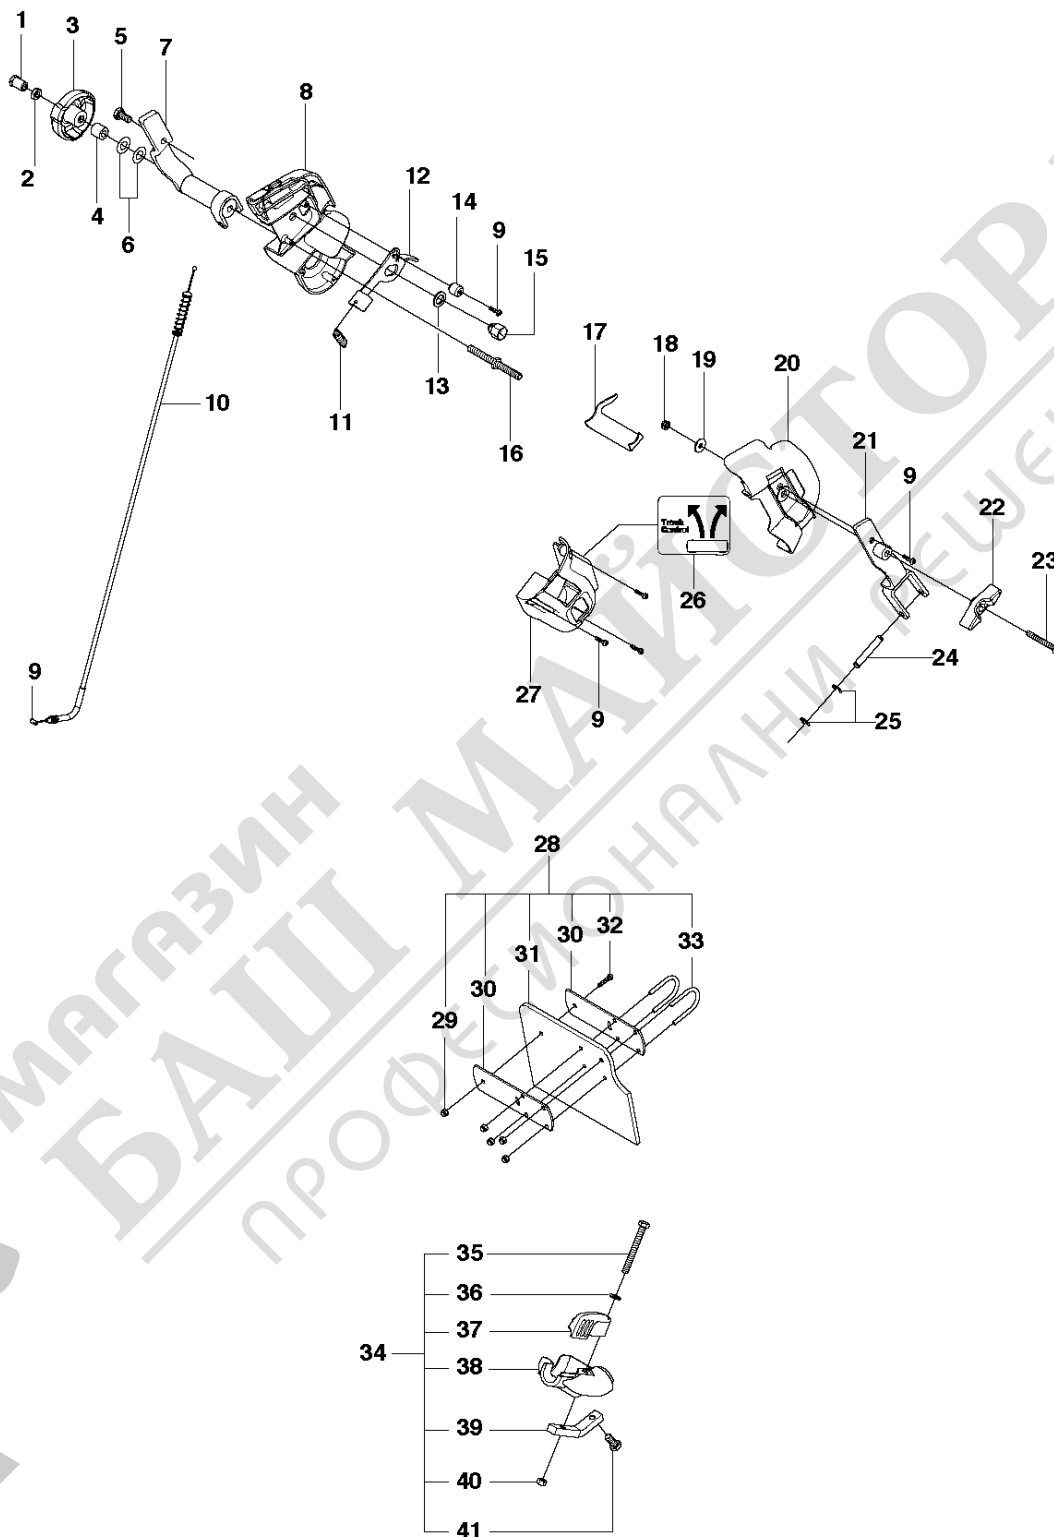

C2 KV760

Ref	Part No	Description	Remark	QTY	KIT
1	544 98 27-01	NUT		1	
2	731 23 18-01	HEXAGON NUT		1	
3	504 56 93-01	TURNING KNOB		1	
4	544 92 55-01	SPACING SLEEVE		1	
5	503 20 00-45	SCREW EHHFM		1	
6	737 38 14-01	SPRING		2	
7	544 95 74-01	HOLDER		1	
8	544 91 44-01	HOLDER		1	
9	729 57 78-01	SCREW CCRPANT		6	
10	544 98 18-01	WIRE ASSY		1	
11	544 98 28-01	SPRING		1	
12	544 92 57-01	LEVER		1	
13	502 62 18-01	WASHER		1	
14	544 92 58-01	SHAFT		1	
15	544 92 56-01	NUT		1	
16	501 02 02-01	SHAFT		1	
17	544 92 59-01	SHEET		1	
18	732 25 16-01	HEXAGON LOCKING NUT		1	
19	734 11 54-41	WASHER		1	
20	544 91 45-01	HOLDER		1	
21	544 95 75-01	HOLDER		1	
22	544 98 01-01	PACKING		1	
23	725 23 80-51	SCREW EHHM		1	
24	544 92 47-01	SHAFT		1	
25	735 31 10-00	CIRCLIP		2	
26	504 54 57-01	STICKER		1	
27	544 91 47-01	HOLDER		1	
28	510 06 85-01	FENDER		1	
29	732 25 14-01	HEXAGON LOCKING NUT		5	28
30	544 96 24-01	SPRING		2	28
31	544 96 28-01	FENDER		1	28
32	725 23 31-71	SCREW EHHM		1	28
33	544 96 29-01	SHACKLE		2	28
34	510 06 86-01	HOLDER		1	
35	725 24 65-51	SCREW EHHM		1	34
36	734 11 63-01	WASHER		1	34
37	544 91 82-01	TURNING KNOB		1	34
38	544 91 84-01	HOLDER		1	34
39	544 92 07-01	SUPPORT		1	34
40	732 25 18-01	HEXAGON LOCKING NUT		1	34
41	503 20 00-45	SCREW EHHFM		1	34

МАСТОР
БАЛТ
ПРОФЕСИОНАЛНИ РЕШЕНИЯ