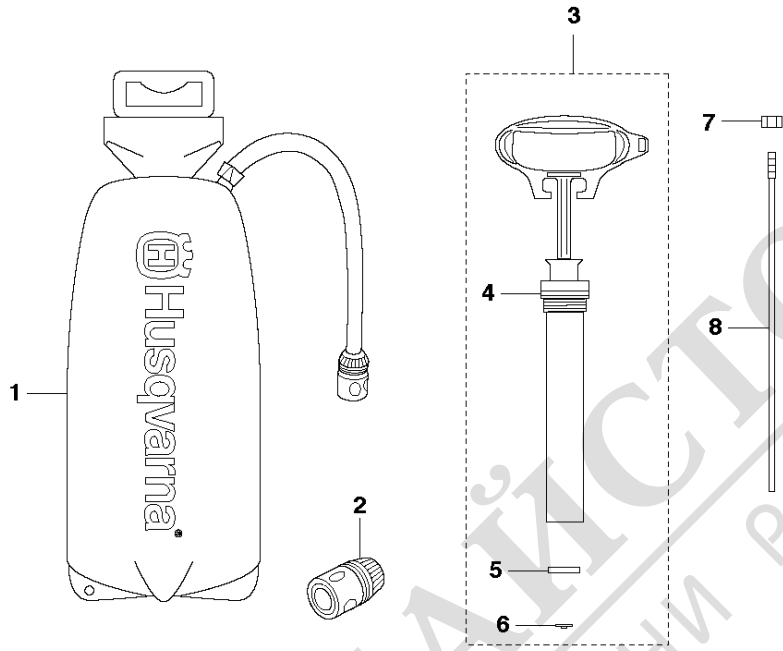

D1 KV970/KV1260/KV760

МАГАЗИН МАЙСТОР
БАШ МАЙСТОР
ПРОФЕСІОНАЛНИ РЕШЕННЯ

Ref	Part No	Description	Remark	QTY	KIT
1	506 32 63-02	TANK		1	
2	503 26 60-04	COUPLER		1	
3	531 03 10-05	PUMP		1	
4	506 20 15-03	GASKET		1	3
5	506 20 15-01	GASKET		1	3
6	506 20 15-02	VALVE		1	3
8	506 20 15-05	HOSE		1	
7	506 20 15-06	NUT		1	
9	587 78 13-01	KIT		1	
10	731 71 22-51	HEXAGON NUT FLANGE		1	9
11	587 76 42-01	WASHER		1	9
12	574 85 09-02	KNOB		2	9

МАГАЗИН МАЙСТОРА
БАШ МАЙСТОРА
ПРОФЕСИОНАЛНИ РЕШЕНИЯ