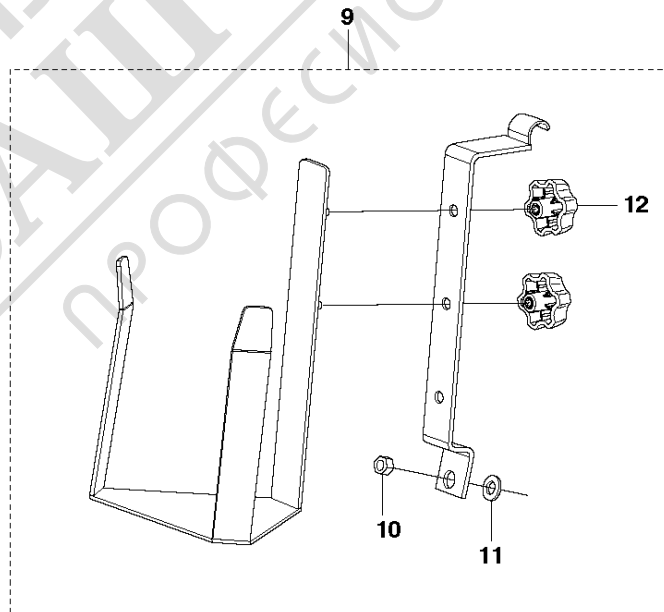

D1 KV970/KV1260/KV760

МАГАЗИН МАЙСТОР
БАШ МАЙСТОР
ПРОФЕСІОНАЛНИ РЕШЕННЯ

Ref	Part No	Description	Remark	QTY	KIT
1	506 32 63-02	TANK		1	
2	503 26 60-04	COUPLER		1	
3	531 03 10-05	PUMP		1	
4	506 20 15-03	GASKET		1	3
5	506 20 15-01	GASKET		1	3
6	506 20 15-02	VALVE		1	3
8	506 20 15-05	HOSE		1	
7	506 20 15-06	NUT		1	
9	587 78 13-01	KIT		1	
10	731 71 22-51	HEXAGON NUT FLANGE		1	9
11	587 76 42-01	WASHER		1	9
12	574 85 09-02	KNOB		2	9

МАГАЗИН МАЙСТОРА
БАШ МАЙСТОРА
ПРОФЕСИОНАЛНИ РЕШЕНИЯ