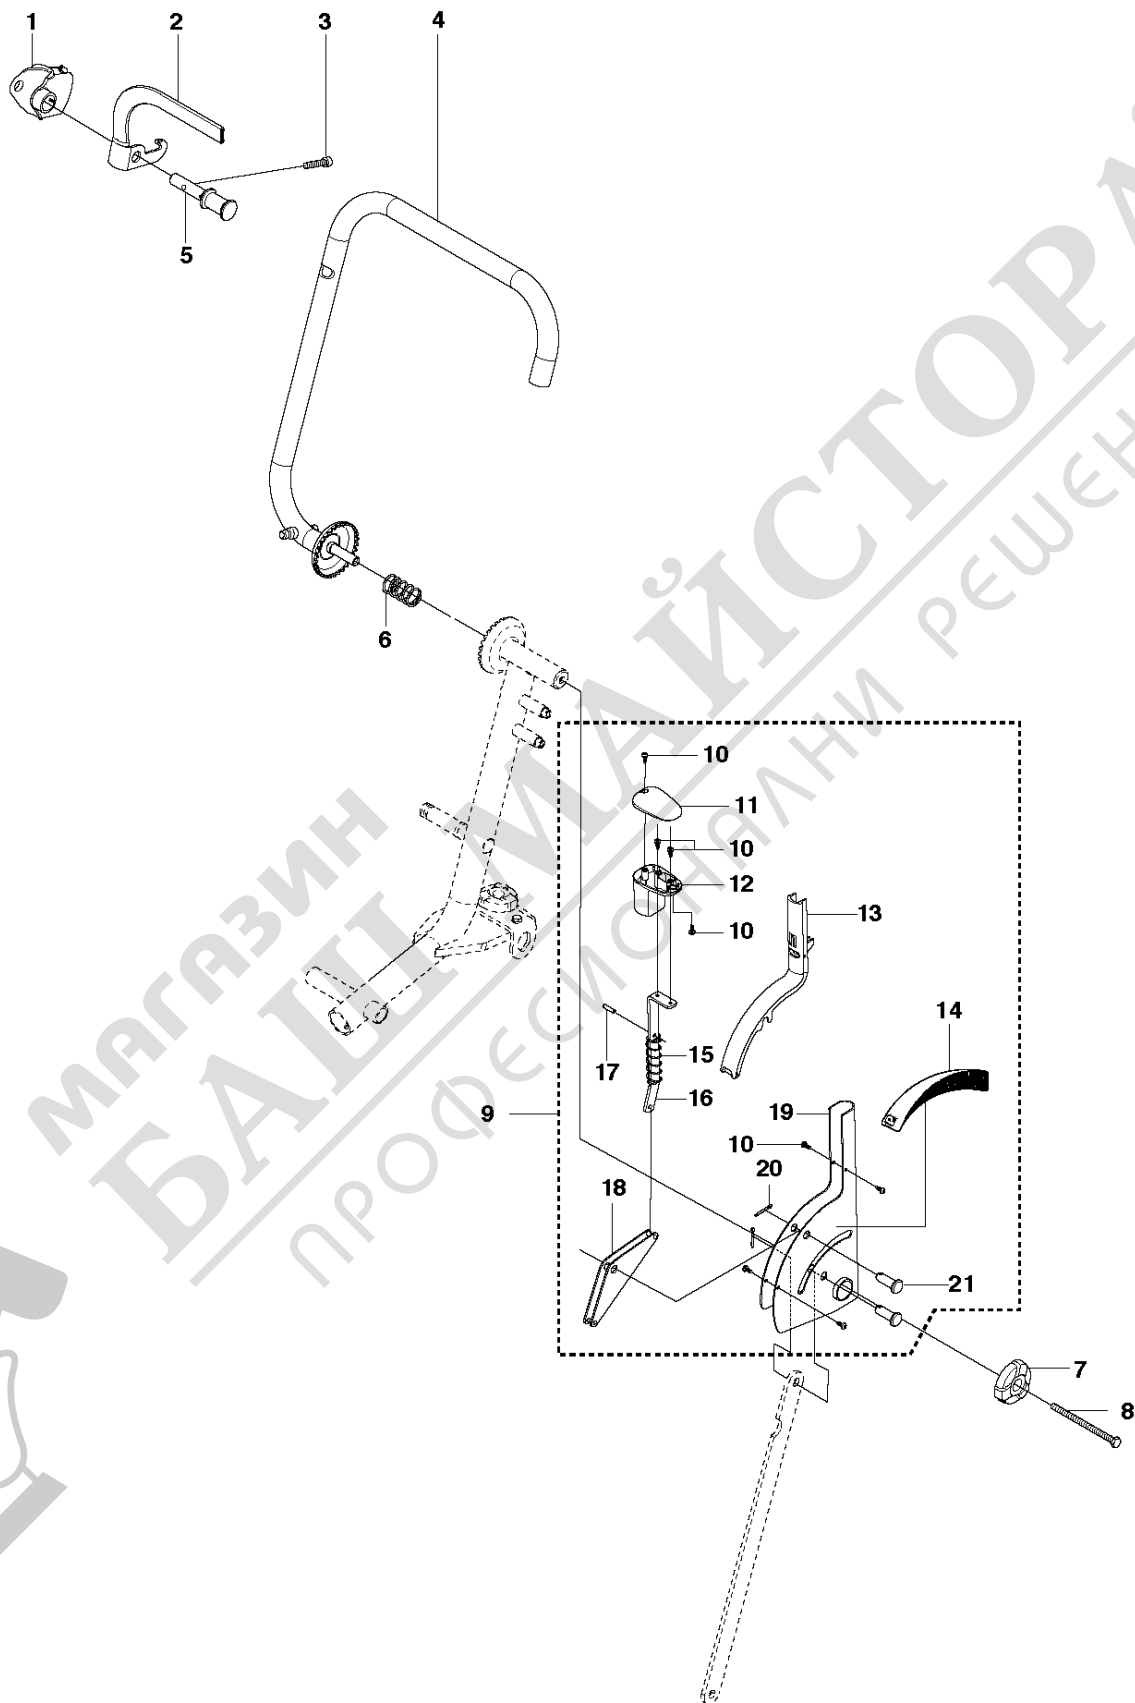

SPARE PARTS LIST

POWER CUTTERS

KV 760, 2015-06

МАГАЗИН МАКСТОРА®
БАШ ПРОФЕСИОНАЛНИ РЕШЕНИЯ

FRAME

KV 760, 2015-06

Ref	Part No	Description	Remark	QTY	KIT
1	725 53 68-01	SCREW IHSCM		3	
2	501 32 12-01	WASHER		2	
3	504 18 55-01	WHEEL		2	
4	544 91 94-01	SHAFT		1	
5	542 13 97-69	SCREW		1	
6	504 59 57-01	STOP WASHER		1	
7	544 91 99-01	SHEET		1	
8	544 96 26-01	SPACING SLEEVE		1	
9	725 53 70-01	SCREW IHSCM		1	
10	725 24 49-71	SCREW EHHM		2	
11	505 45 61-01	SCREW		1	
12	504 56 93-01	TURNING KNOB		1	
13	725 24 49-76	SCREW EHHM		2	
14	734 11 65-41	WASHER		2	
15	501 32 13-01	BRACKET		1	
16	502 46 51-01	O-RING		2	
17	544 92 39-02	ROD		1	
18	725 24 49-71	SCREW EHHM		1	
19	504 58 11-01	WASHER		1	
20	501 01 96-01	O-RING		2	
21	504 58 10-01	CUP		2	
22	506 49 73-01	PLATE		1	
23	543 04 59-54	WHEEL		1	
24	575 33 20-01	FRAME		1	
25	501 01 98-01	SPRING PIN		1	
26	544 92 27-01	COVER LID		1	
27	574 85 09-02	KNOB		1	29
28	734 11 63-01	WASHER		1	29
29	506 30 66-01	RETAINER		1	
30	506 30 70-01	CLAMP		1	29
31	582 29 40-01	BUFFER	Qty in package: 4 pieces	1	29

МАГАЗИН МАЙСТОР
 БАШ МАЙСТОР
 ПРОФЕСІОНАЛНИ РЕШЕННЯ

A KV970/KV1260/KV760

Ref	Part No	Description	Remark	QTY	KIT
1	544 91 97-01	COVER		1	
2	544 95 37-01	THROTTLE HANDLE ASSY		1	
3	725 54 59-01	SCREW IHSCM		1	
4	544 95 36-01	HANDLE		1	
5	544 92 11-01	SHAFT		1	
6	544 98 16-01	SPRING THROTTLE CONTROL		1	
7	504 56 93-01	TURNING KNOB		1	
8	725 24 75-51	SCREW EHHM		1	
9	544 95 69-02	LEVER		1	
10	729 53 42-01	SCREW CRPANT		8	9
11	544 91 53-01	KNOB		1	9
12	544 91 54-01	KNOB		1	9
13	544 91 55-01	COVER		1	9
14	504 54 56-01	STICKER		1	9
15	544 98 25-01	SPRING		1	9
16	544 95 71-01	ROD		1	9
17	721 43 08-01	SPRING PIN		1	9
18	502 30 42-01	PLATE		1	9
19	544 95 70-01	LEVER		1	9
20	721 61 82-01	LOCKING PIN		2	9
21	721 85 14-01	CLEVIS PIN		2	9