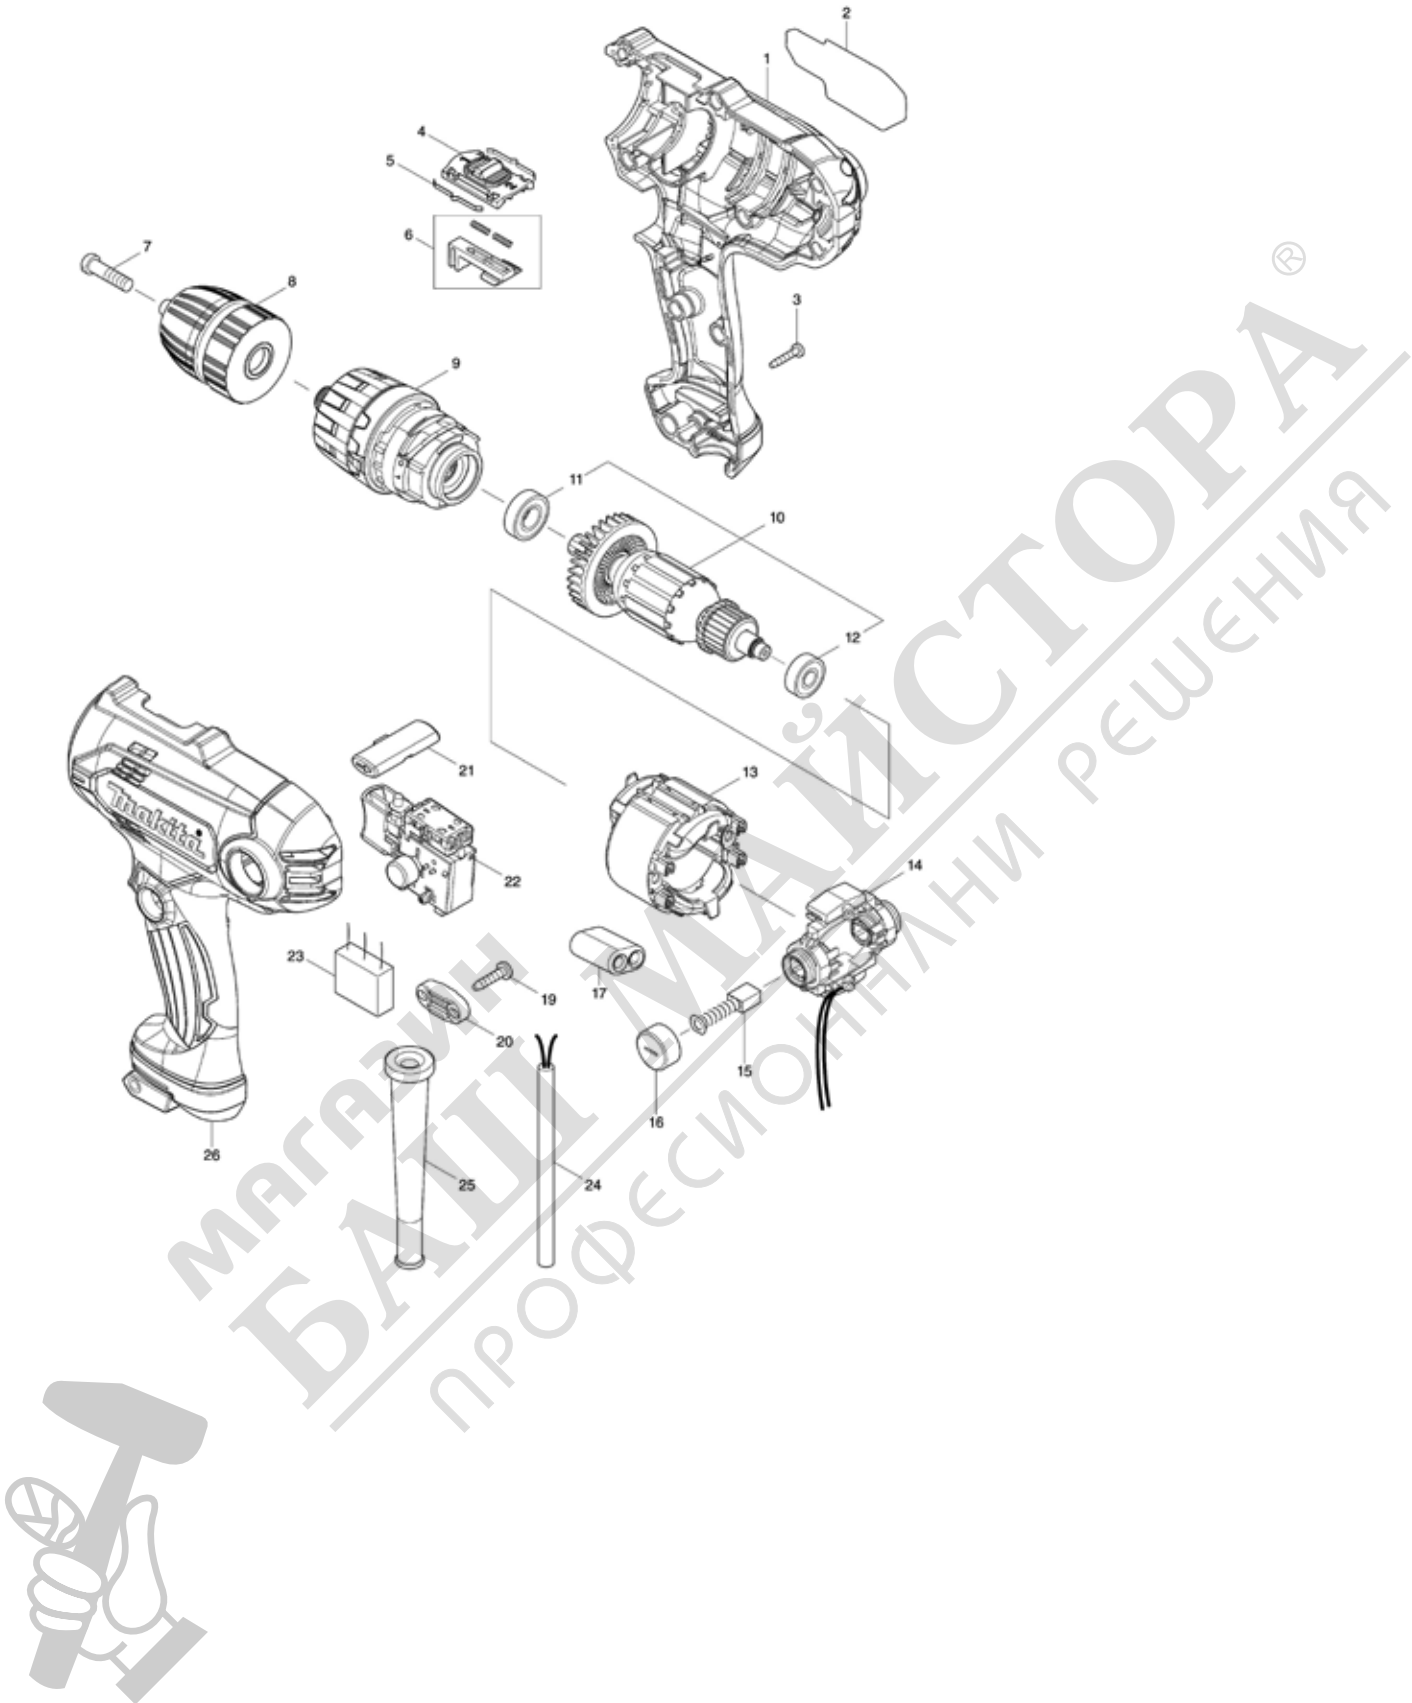

Model No.HP0300 HAMMER DRIVER DRILL

Model No.HP0300 HAMMER DRIVER DRILL

Артикул	Номер на частта	Описание	Смяна	Количество	New/Old	Продажба	Покупка	Забележка
001	183M32-1	HOUSING SET		1				
C10	263002-9	ЩИФТ ГУМЕН 4		4				
C20	252126-6	HEX. LOCK NUT M4-7		2				
D10		INC. 26						
002	856B55-3	HP0300 NAME PLATE		1				
003	266429-2	TAPPING SCREW 3X16		9				
004	459026-3	SPEED CHANGE LEVER		1				
005	232493-5	LEAF SPRING		2				
006	127357-5	CHANGE LEVER ASSEMBLY		1				
C10	233025-1	ПРУЖИНА ПРИТИСКАЩА 2		2				
007	251468-5	-ВИНТ С ПЛОСКА ГЛАВА M6x22		1				
008	766012-0	KEYLESS DRILL CHUCK 10		1				
009	127355-9	GEAR ASSEMBLY		1				
010	517999-7	ARMATURE ASS'Y 240V		1				
D10		INC. 11,12						
011	210069-8	ЛАГЕР САЧМЕН 6900DDW		1				
012	210062-2	ЛАГЕР САЧМЕН 607ZZ		1				
013	634738-1	FIELD		1				
014	632P52-5	HOLDER ARM UNIT		1				
015	191940-4	КАРБОНОВА ЧЕТКА к-т СВ-411		1				
016	643928-5	КАПАЧКА НА ДЪРЖАЧА		2				
019	266326-2	ВИНТ САМОНАВИВЕН 4x18		2				
020	687124-5	ДЪРЖАЧ НА КАБЕЛА		1				
021	457210-4	F/R CHANGE LEVER		1				
022	651393-4	SWITCH DGQ-1104H-01		1				
023	632N91-3	CAPACITOR UNIT		1				
024	665394-6	ЗАХРАНВАЩ КАБЕЛ 1.0-2-2.5		1				
025	682559-5	ПРЕДПАЗИТЕЛ ЗА КАБЕЛ 8		1				
026	183M32-1	HOUSING SET		1				
C10	263002-9	ЩИФТ ГУМЕН 4		4				
C20	252126-6	HEX. LOCK NUT M4-7		2				
D10		INC. 1						
A01	784637-8	+-- СВРЕДЛО 2-45		1				

Please order the parts with part number.

Print Date 24/4/2020