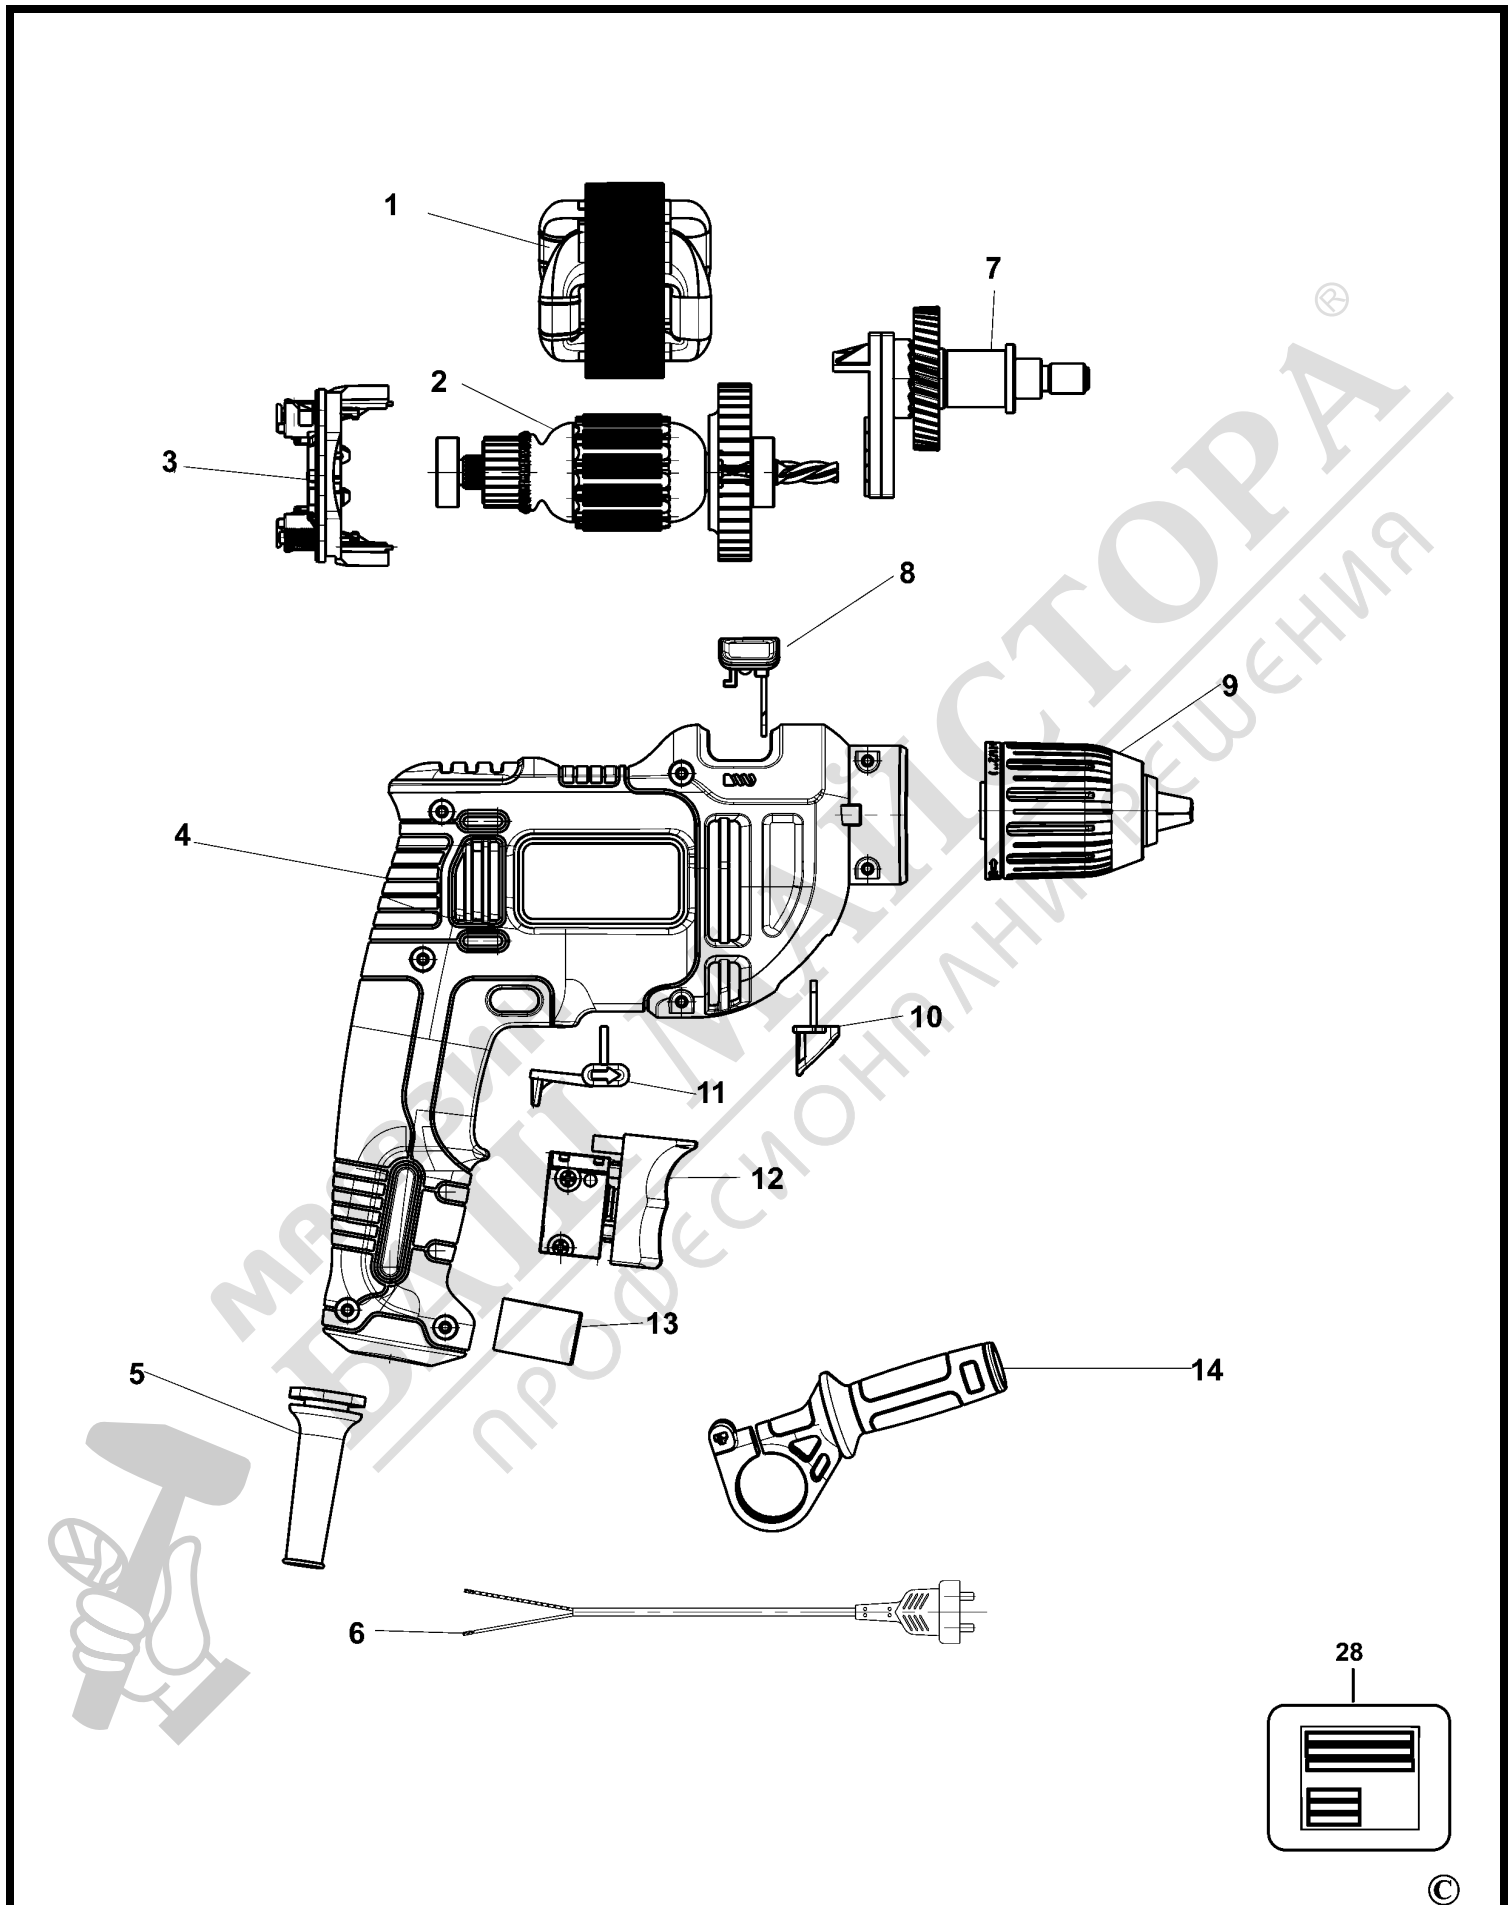

BEH710K

HAMMER DRILL 1

Parts List BEH850K HAMMER DRILL 1

Item	Part Number	Qty	Part Description	General Description	Other Info	Repair Inst	Markets
1	N506832	1	HOUSING			No	
2	N664467	1	GEARCASE SA			No	
3	N664466	1	SPINDLE			No	
4	478753-00	1	WASHER			No	
5	90564351	1	CARRIER			No [®]	
6	90571958	3	PIN			No	
7	90567546	1	GEAR			No	
8	90571237	1	SPRING			No	
9	90564356	1	BEARING HOUSING			No	
10	90641385	1	PIN SA			No	
11	N570029	1	SELECTOR			No	
12	N664468	1	MOTOR SA			No	
13	N508445	1	BRUSH SA			No	
14	330019-63	1	SCREW	M3-12X42 T10		No	
15	90639829	1	BAR			No	
16	90560638	1	SPRING			No	
17	90581326	1	SWITCH SA			No	
18	90574765	1	CAPACITOR			No	
19	329301-00	1	CORD CLAMP			No	
20	330019-01	1	SCREW,TEMP	M3 - Torx		No	
21	770235	1	PROTECTOR			No	
22	90570474	1	CORDSET (EURO)			No	QS
23	629530-01L	1	CHUCK KEYLESS			No	
24	N523618	1	SCREW			No	
25	330019-32	1	SCREW	M4.55X22 T20		No	
26	330019-03	1	SCREW	M3.5 x 16		No	
37	N574861	1	RATING LABEL			No	QS