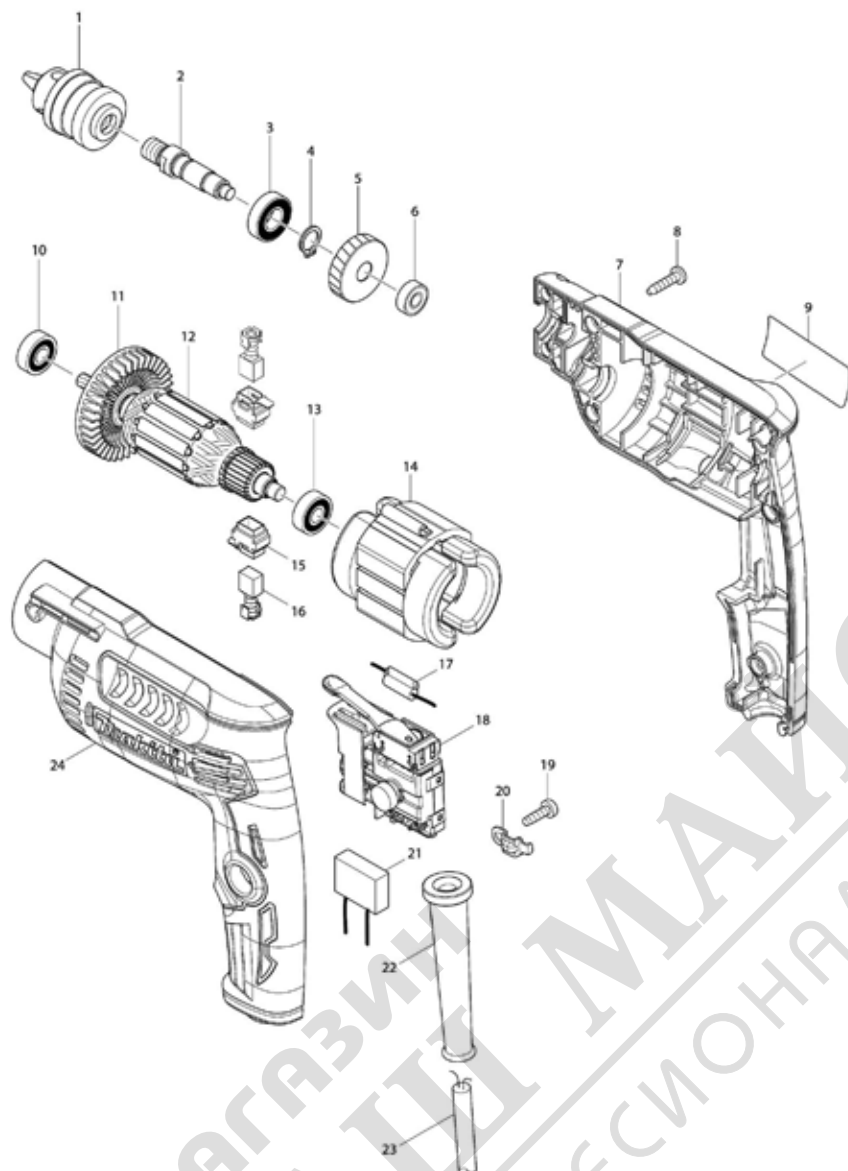

Model No.DP2010 6.5MM HIGH SPEED DRILL

МАГАЗИН МАКСТОРА®  
БАШ ПРОФЕСИОНАЛНИ РЕШЕНИЯ

## Model No.DP2010 6.5MM HIGH SPEED DRILL

Артикул	Номер на частта	Описание	Смяна	Количество	New/Old	Продажба	Покупка	Забележка
001	763077-3	DRILL CHUCK 6.5		1				
002	326280-3	SPINDLE		1				
003	210087-6	BALL BEARING 6900LLB		1				
004	961006-2	З Е Г Е Р К А S-10		1				
005	227776-6	HELICAL GEAR 34		1				
006	210033-9	ЛАГЕР САЧМЕН 696ZZ		1				
007	187620-8	HOUSING SET		1				
C10	252175-3	HEX. NUT M5		1				
D10		INC. 24						
008	266326-2	ВИНТ САМОНАВИВЕН 4x18		7				
009	814K58-7	DP2010 NAME PLATE		1				
010	210017-7	ЛАГЕР САЧМЕН 607DDW		1				
011	240066-0	П Е Р К А 52		1				
012	517694-9	ARMATURE ASS'Y 240V		1				
D10		INC. 10,11,13						
013	210062-2	ЛАГЕР САЧМЕН 607ZZ		1				
014	521769-8	FIELD ASS'Y 240V		1				
C10	654069-2	Б У К С А		1				
015	643936-6	Ч Е Т К О Д Ъ Р Ж А Ч		2				
016	191962-4	КАРБОНОВА ЧЕТКА К-КТ СВ-419		1				
017	646047-6	CHOKE COIL		1				
018	650706-6	SWITCH		1				
019	266385-6	ВИНТ САМОНАВИВЕН 4x14		1				
020	687681-3	STRAIN RELIEF		1				
021	645190-8	КОНДЕНЗАТОР		1				
022	682569-2	ПРЕДПАЗИТЕЛ ЗА КАБЕЛ 8-85		1				
023	665383-1	ЗАХРАНВАЩ КАБЕЛ 1.0-2-2.0		1				
024	187620-8	HOUSING SET		1				
C10	252175-3	HEX. NUT M5		1				
D10		INC. 7						
A01	418198-3	KEY HOLDER 9		1				
A02	763418-3	КЛЮЧ ПАТРОННИК S10		1				
A03	196322-5	DEPTH GAUGE SET		1				
C10	265761-1	ВИНТ С МОДИФИЦИРАНА РЕЗБА M5x16 3710		1				
C20	286224-4	КАПАЧКА 12		1				
C30	322177-4	СТЪЛБ СТОПОРЕН		1				
C40	343525-4	ВОДАЧНА СЪЛБ СТОПОРЕН		1				

Please order the parts with part number.

Print Date 16/6/2020