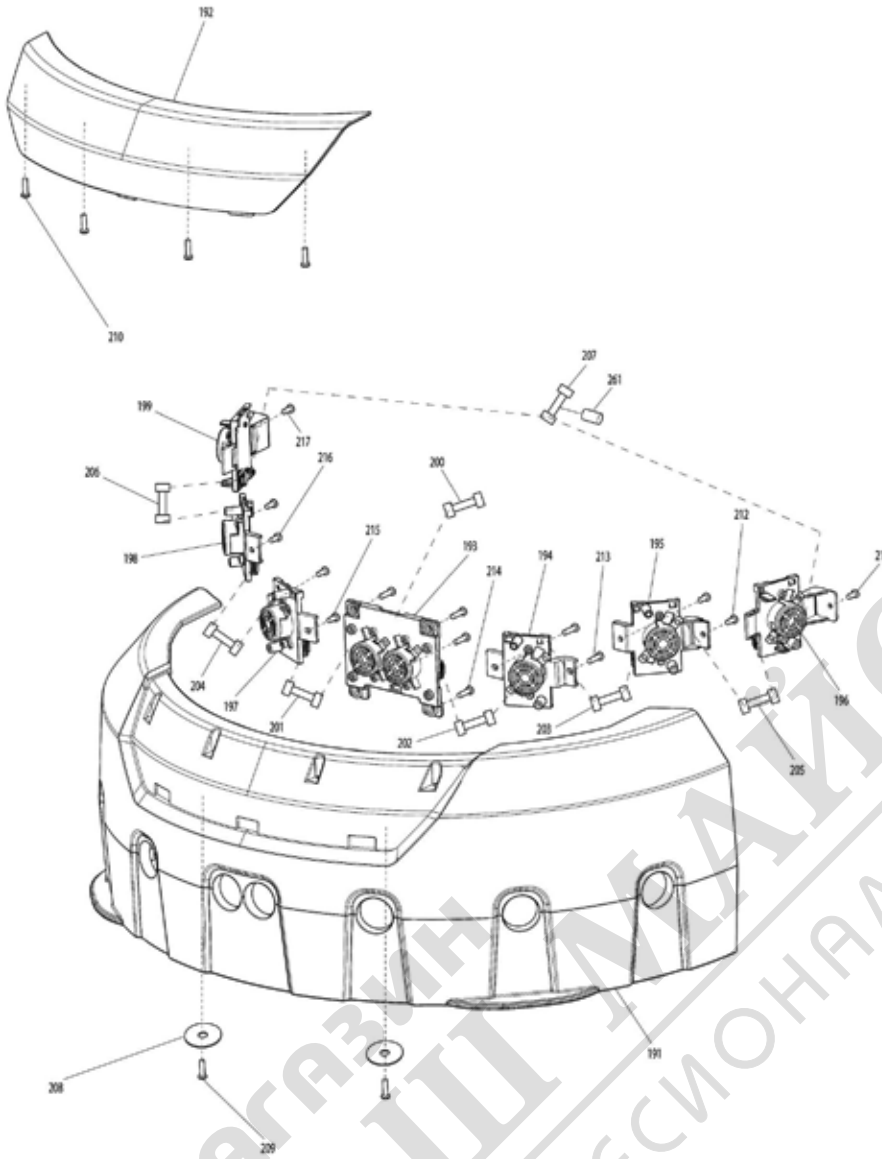

Model No.DRC200 ROBOTIC CLEANER

МАГАЗИН МАЙСТОРА®
БАШ ПРОФЕСИОНАЛНИ РЕШЕНИЯ