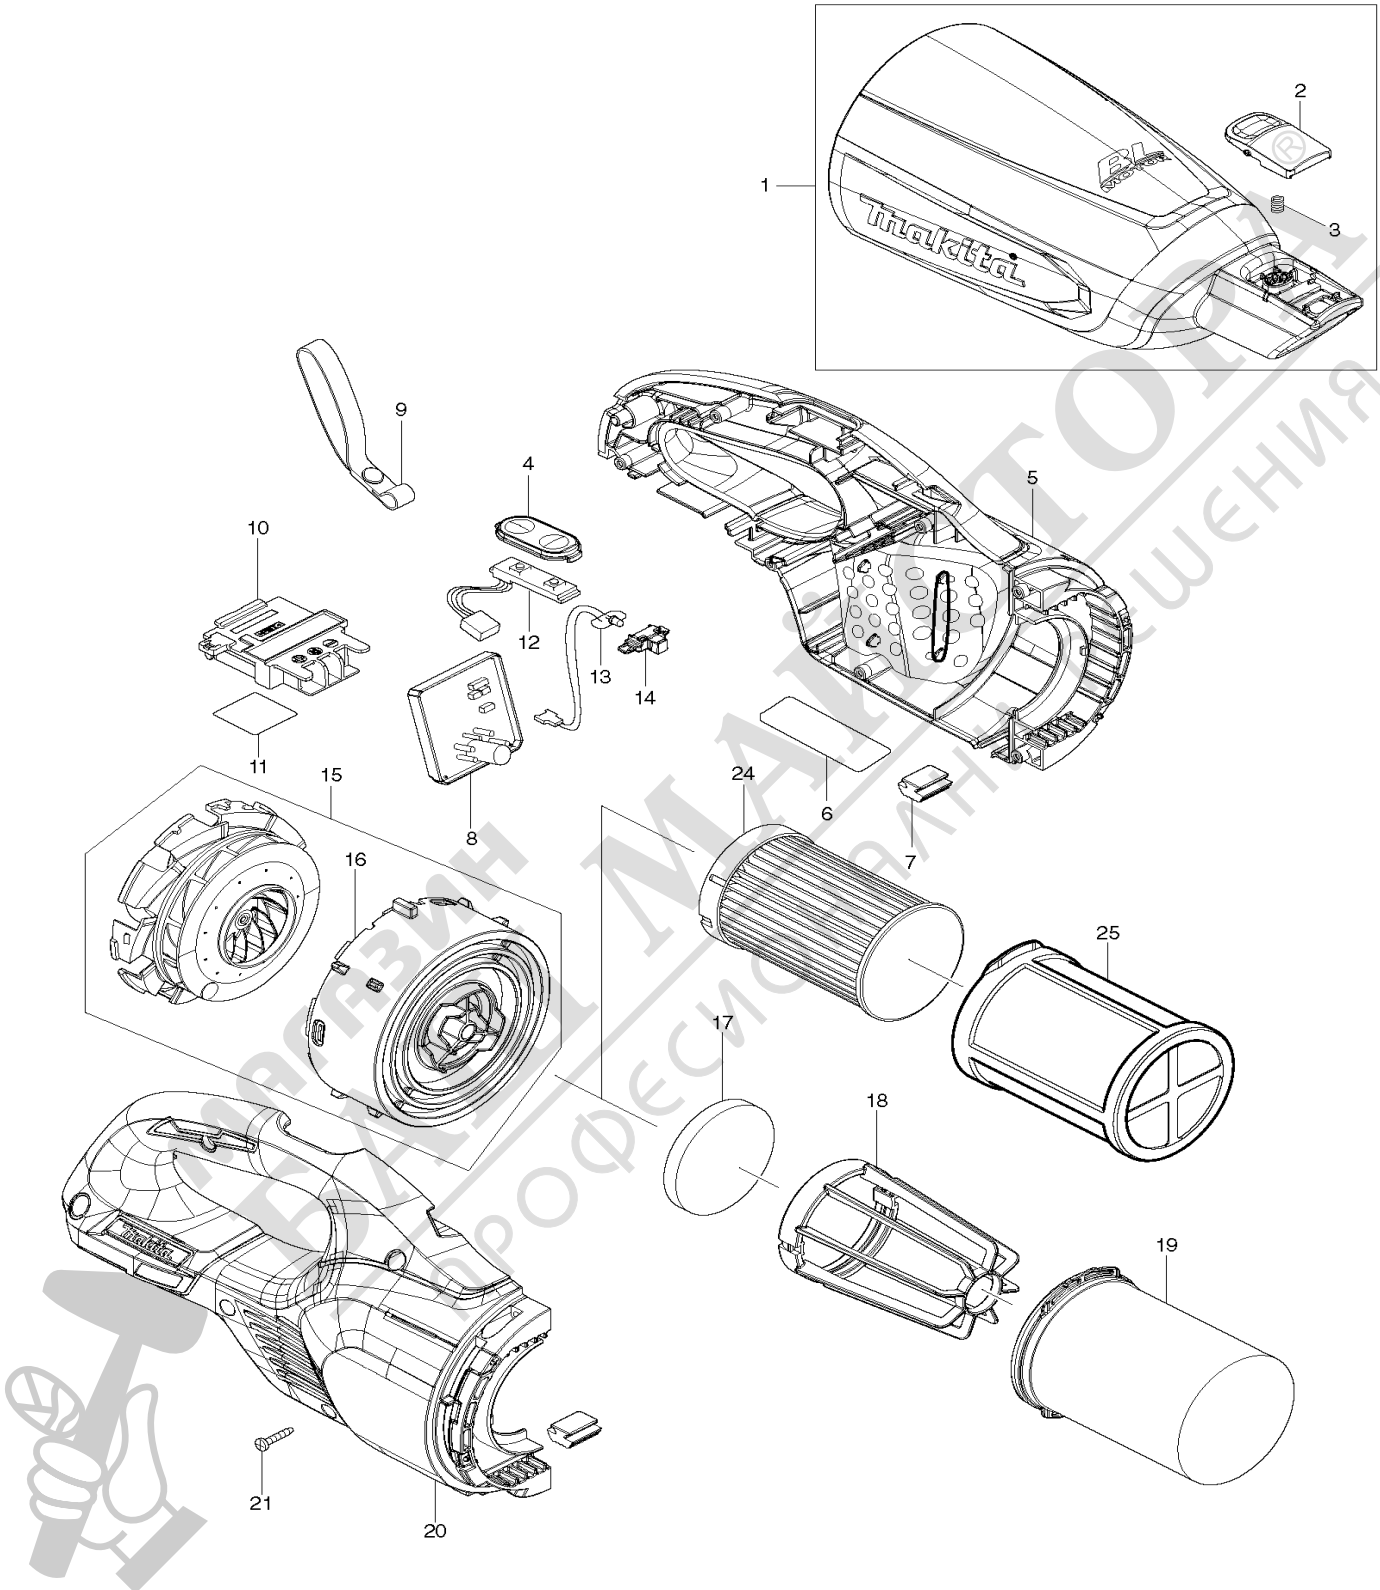

DCL281F

Akku-Staubsauger 18V

DCL281F

Akku-Staubsauger 18V

Pos.	Artikel-Nr.	PG	Bezeichnung	Stk.
1	136105-1		Filterabdeckung inkl. 2, 3	1
1,1	266326-2	1	Schneidschraube 4x18	1
1,2	424208-6	1	Verschlussgummi	1
1,3	941051-3	1	Unterlagscheibe 4	1
2	458939-5	1	Druckknopf A	1
3	232485-4	1	Druckfeder 5	1
4	144096-2	3	Schalterabdeckung	1
5	183M13-5		Gehäuse-Set inkl. 7, 20	1
5,1	263005-3	1	Gummistift 6	2
5,2	422458-7		Schaumgummi 55-80	2
5,3	213008-7	3	O-Ring 22,4	2
6	855T19-2		Typenschild DCL281F	1
7	422460-0		Gummiplatte	2
8	620A75-5		Elektronik	1
10	643874-2	17	Kontaktplatte	1
11	855T26-5		Serien-Nr.-Schild DCL281F	1
12	620A77-1		Mikroschaltereinheit	1
13	620A76-3		LED	1
14	459478-8		Linsegehäuse	1
15	136092-4		Gleichstrommotor inkl. 16	1
16	459322-9		Lüfterabdeckung	1
17	422268-2	1	Schaumgummi 57	1
18	458467-0	8	Filterabdeckung	1
19	199966-0	15	Feinfilter	1
20	183M13-5		Gehäuse-Set inkl. 5, 7	1
20,1	263005-3	1	Gummistift 6	2
20,2	422458-7		Schaumgummi 55-80	2
20,3	213008-7	3	O-Ring 22,4	2
21	266429-2	1	Blechschrabe 3x16	7
*** Zubehör ***				
Z	459355-4		Halter	1
Z	123488-8		Bodendüse	1
Z	451243-1		Fugendüse	1
Z	459356-2		Verlängerungsrohr	1