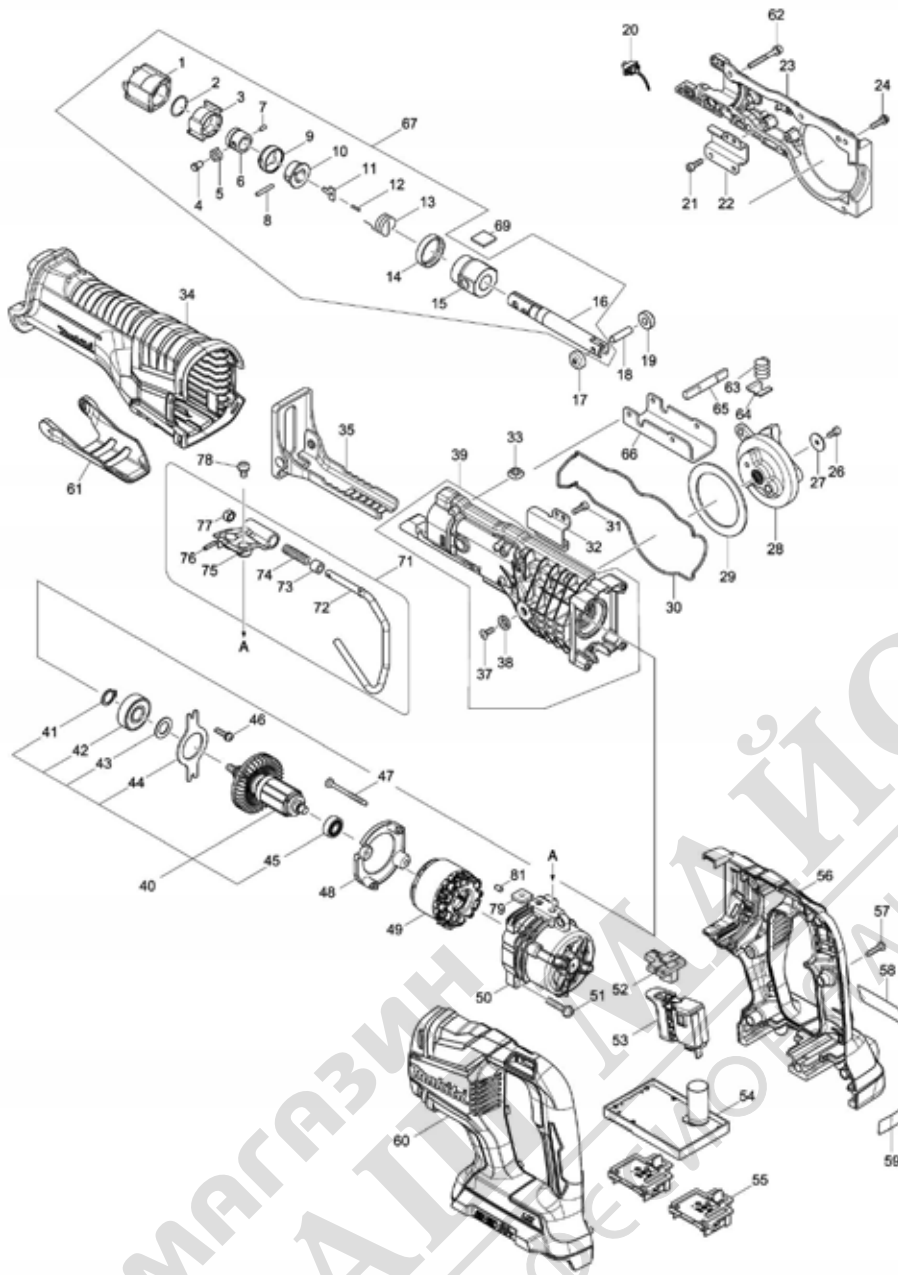

## Model No.DJR360 CORDLESS RECIPRO SAW

Артикул	Номер на частта	Описание	Смяна	Количество	New/Old	Продажба	Покупка	Забележка
001	424763-8	PROTECTOR		1				
002	257952-8	ЗЕГЕРКА 18 (външна)		1	*			
002-1	257430-8	RETAINING RING(EXT)18	S	1				
003	310662-9	DRIVING SLEEVE		1				
004	256569-4	SHOULDER PIN 5		1				
005	234381-2	COMPRESSION SPRING 6		1				
006	331720-8	ВТУЛКА НАПРАВЛЯВАЩА		1	*			
006-1	327043-0	GUIDE SLEEVE	S	1				
007	268094-3	ЩИФТ 3		1				
008	256158-5	ЩИФТ 3		1				
009	417791-0	ВТУЛКА ВОДЕЩА		1				
010	418311-3	ВТУЛКА НОВА		1				
011	345214-7	ПЛАСТИНА		1				
012	233025-1	ПРУЖИНА ПРИТИСКАЩА 2		1				
013	231687-9	ПРУЖИНА ТОРСИОННА 17		1				
014	424762-0	RUBBER RING		1				
015	144012-4	SLIDER GUIDE COMPLETE		1				
C10	213151-2	СЕМЕРИНГ 14		1				
C20	213174-0	ХПРЪСТЕН 14		1				
016	161376-1	SLIDER		1				
017	310663-7	ROLLER		1				
018	268341-2	PIN 6		1				
019	310663-7	ROLLER		1				
020	620434-7	LED CIRCUIT		1				
021	922117-8	БОЛТ ШЕСТОГРАМЕН M4		2	*			
021-1	265353-6	БОЛТ ШЕСТОГРАМЕН M4x12	<	2				
022	346936-2	ROD GUIDE R		1				
023	143362-4	GEAR HOUSING R COMPLETE		1				
024	911128-8	ВИНТ ЦИЛИНДРИЧНА ГЛАВА M4x16		5				
026	922107-1	БОЛТ ШЕСТОГРАМЕН M4x8		1	*			
026-1	265911-8	HEX. SOCKET HEAD BOLT M4X8	<	1				
027	267491-0	FLAT WASHER 4		1				
028	143359-3	GEAR COMPLETE		1	*			
028-1	140D35-4	GEAR COMPLETE	S	1				
029	267490-2	FLAT WASHER 54		1				
030	424764-6	SEAL RING		1				
031	922117-8	БОЛТ ШЕСТОГРАМЕН M4		2	*			
031-1	265353-6	БОЛТ ШЕСТОГРАМЕН M4x12	<	2				
032	346935-4	ROD GUIDE L		1				
034	424767-0	INSULATION COVER B		1				
035	161374-5	SHOE		1	*			
035-1	161809-6	SHOE	<	1				
037	912112-6	ВИНТ СЪС СКРИТА ГЛАВА M4x10		1	*			
037-1	265135-6	ВИНТ СЪС СКРИТА ГЛАВА M4x10	<	1				
038	253825-3	ПЛОСКА ШАЙБА 6		1				
039	123509-6	GEAR HOUSING L ASSEMBLY		1	*			
D10		INC. 37,38			*			
039-1	126677-4	GEAR HOUSING L ASSEMBLY	<	1	*			