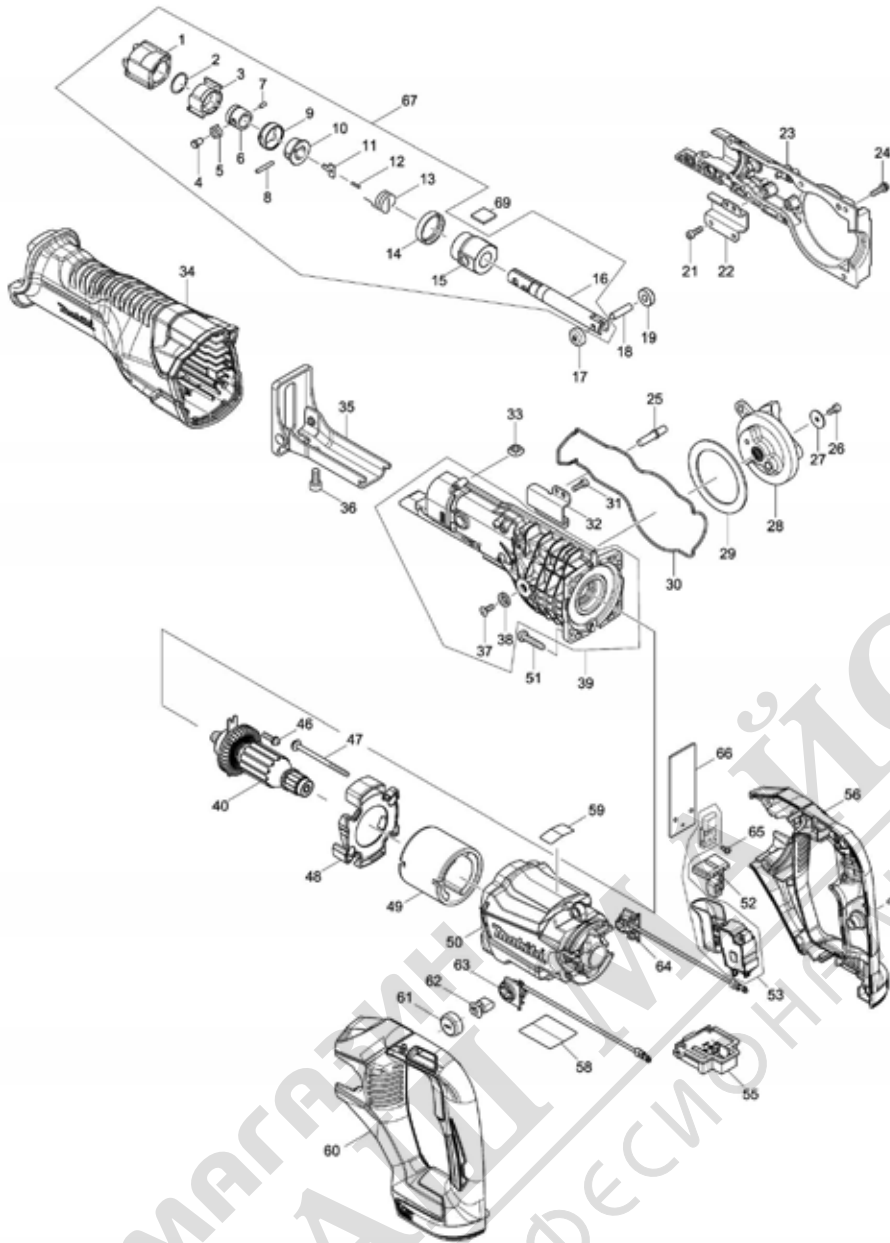

Model No.DJR186 CORDLESS RECIPRO SAW

МАГАЗИН ПРОФЕССИОНАЛЬНЫХ РЕШЕНИЙ
БАШЕНА ИСТОРА®

Model No.DJR186 CORDLESS RECIPRO SAW

Артикул	Номер на частта	Описание	Смяна	Количество	New/Old	Продажба	Покупка	Забележка
001	424763-8	PROTECTOR		1				
002	257952-8	ЗЕГЕРКА 18 (ВЪНШНА)		1	*			
002-1	257430-8	RETAINING RING(EXT)18	S	1				
003	310662-9	DRIVING SLEEVE		1				
004	256569-4	SHOULDER PIN 5		1				
005	234381-2	COMPRESSION SPRING 6		1				
006	331720-8	ВТУЛКА НАПРАВЛЯВАЩА		1	*			
006-1	327043-0	GUIDE SLEEVE	S	1				
007	268094-3	ЩИФТ 3		1				
008	256158-5	ЩИФТ 3		1				
009	417791-0	ВТУЛКА ВОДЕЩА		1				
010	418311-3	ВТУЛКА НОВА		1				
011	345214-7	ПЛАСТИНА		1				
012	233025-1	ПРУЖИНА ПРИТИСКАЩА 2		1				
013	231687-9	ПРУЖИНА ТОРСИОННА 17		1				
014	424762-0	RUBBER RING		1				
015	143365-8	SLIDER GUIDE COMPLETE		1				
C10	213151-2	СЕМЕРИНГ 14		1				
C20	213174-0	ХПРЪСТЕН 14		1				
016	161376-1	SLIDER		1				
017	310663-7	ROLLER		1				
018	268341-2	PIN 6		1				
019	310663-7	ROLLER		1				
021	922117-8	БОЛТ ШЕСТОГРАМЕН M4		2	*			
021-1	265353-6	БОЛТ ШЕСТОГРАМЕН M4x12	<	2				
022	346936-2	ROD GUIDE R		1				
023	143381-0	GEAR HOUSING R COMPLETE		1				
024	911128-8	ВИНТ ЦИЛИНДРИЧНА ГЛАВА M4x16		7				
025	256567-8	SHOULDER PIN 6-8		1				
026	922107-1	БОЛТ ШЕСТОГРАМЕН M4x8		1	*			
026-1	265911-8	HEX. SOCKET HEAD BOLT M4X8	<	1				
027	267491-0	FLAT WASHER 4		1				
028	143377-1	GEAR COMPLETE		1				
029	267490-2	FLAT WASHER 54		1				
030	424764-6	SEAL RING		1				
031	922117-8	БОЛТ ШЕСТОГРАМЕН M4		2	*			
031-1	265353-6	БОЛТ ШЕСТОГРАМЕН M4x12	<	2				
032	346935-4	ROD GUIDE L		1				
033	252157-5	КВАДРАТНА ГАЙКА M6		1				
034	424768-8	INSULATION COVER		1				
035	161375-3	SHOE		1	*			
035-1	161810-1	SHOE	O	1				
036	265531-8	БОЛТ ШЕСТОГРАМЕН M6x14		1				
037	912112-6	ВИНТ СЪС СКРИТА ГЛАВА M4x10		1	*			
037-1	265135-6	ВИНТ СЪС СКРИТА ГЛАВА M4x10	<	1				
038	253825-3	ПЛОСКА ШАЙБА 6		1				
039	123511-9	GEAR HOUSING L ASSEMBLY		1	*			