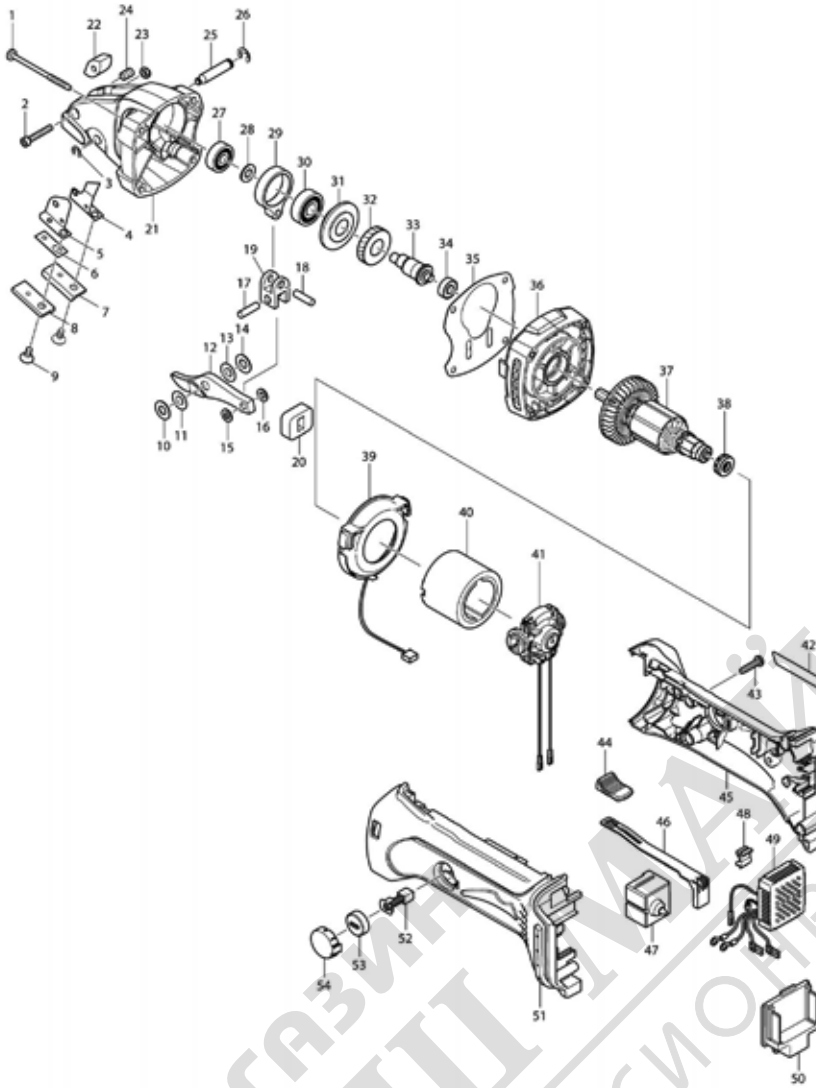

Model No.DJS161 CORDLESS STRAIGHT SHEAR 1.6MM

МАГАЗИН МАСТОРА
БАШ
ПРОФЕССИОНАЛЬНЫЕ РЕШЕНИЯ

Model No.DJS161 CORDLESS STRAIGHT SHEAR 1.6MM

Артикул	Номер на частта	Описание	Смяна	Количество	New/Old	Продажба	Покупка	Забележка
001	266091-3	ВИНТ САМОНАВИВЕН 4x50		4				
002	922147-9	БОЛТ ШЕСТОГРАМЕН М4		1				
003	961011-9	ПРЪСТЕН ФИКСРАЩ Е-4		1				
004	346131-4	SLIP PLATE R		1				
005	343480-0	ПРЕДОХРАНИТЕЛНА ПЛАСТИНА L		1				
006	343481-8	ПОДЛОЖКА		1				
007	792533-6	НОЖ ЗА ЕЛ.НОЖИЦА ЗА ЛАМАРИНА, К-КТ		1				
009	251951-2	БОЛТ ШЕСТОГРАМЕН М5		2				
010	261065-9	ШАЙБА ТЕФЛОНОВА 7		1				
011	253338-4	ШАЙБА ТЪНКА 7		1				
012	792534-4	НОЖ ЦЕНТРАЛЕН		1				
013	253338-4	ШАЙБА ТЪНКА 7		1				
014	261065-9	ШАЙБА ТЕФЛОНОВА 7		1				
015	267010-2	ПЛОСКА ШАЙБА 5		1				
016	267010-2	ПЛОСКА ШАЙБА 5		1				
017	256155-1	ЩИФТ 5		1				
018	256155-1	ЩИФТ 5		1				
019	331329-6	ШАРНИР		1				
020	423118-4	КАПАК ПРОТИВОПРАХОВ		1				
021	140130-6	CRANK HOUSING COMPLETE		1				
022	325727-4	BLOCK		1				
023	252083-8	КОНТРАГАЙКА ШЕСТОГРАМНА М4-7		1				
024	266085-8	ШЕСТОГРАМЕН ВИНТ М6x10		1				
025	256733-7	ЩИФТ 7		1				
026	961012-7	ПРЪСТЕН ФИКСРАЩ Е-6		1				
027	210023-2	ЛАГЕР САЧМЕН 627DDW		1				
028	253133-2	ПЛОСКА ШАЙБА 7		1				
029	331273-7	ЛОСТ		1				
030	210067-2	ЛАГЕР САЧМЕН 6000ZZ MT240/952		1				
031	325716-9	SEALING SCREW		1				
032	227716-4	HELICAL GEAR 34		1				
033	325715-1	CRANK SHAFT		1				
034	210033-9	ЛАГЕР САЧМЕН 696ZZ		1				
035	442150-9	GASKET		1				
036	140131-4	GEAR HOUSING COMPLETE		1				
037	619249-7	ARMATURE		1				
038	421977-0	ПРЪСТЕН ГУМЕН 13		1				
039	631714-6	ВЕРИГА СВЕТОДИОДНА		1				
040	638627-2	YOKE UNIT		1				
041	638921-2	ENDBELL COMPLETE		1				
042	815T27-5	DJS161 NAME PLATE		1				
043	265995-6	ВИНТ САМОНАВИВЕН 4x18		5				
044	419566-3	КЛЮЧ ПУСКОВ ПЛЪЗГАЩ НОВО		1				
045	187839-9	HOUSING SET		1				
C10	263005-3	ЩИФТ ГУМЕН 6		2				
D10		INC. 51						
046	419519-2	ЛОСТ ПРЕВКЛЮЧВАЩ		1				
047	650579-7	ПРЕКЪСВАЧ 1246.3223		1				
048	424026-2	АМОРТИСЬОР		1				
049	620243-4	CONTROLLER		1				
050	644808-8	TERMINAL		1				
051	187839-9	HOUSING SET		1				
C10	263005-3	ЩИФТ ГУМЕН 6		2				
D10		INC. 45						
052	191971-3	КАРБОНОВА ЧЕТКА К-КТ		1				

Please order the parts with part number.

Print Date 3/4/2020