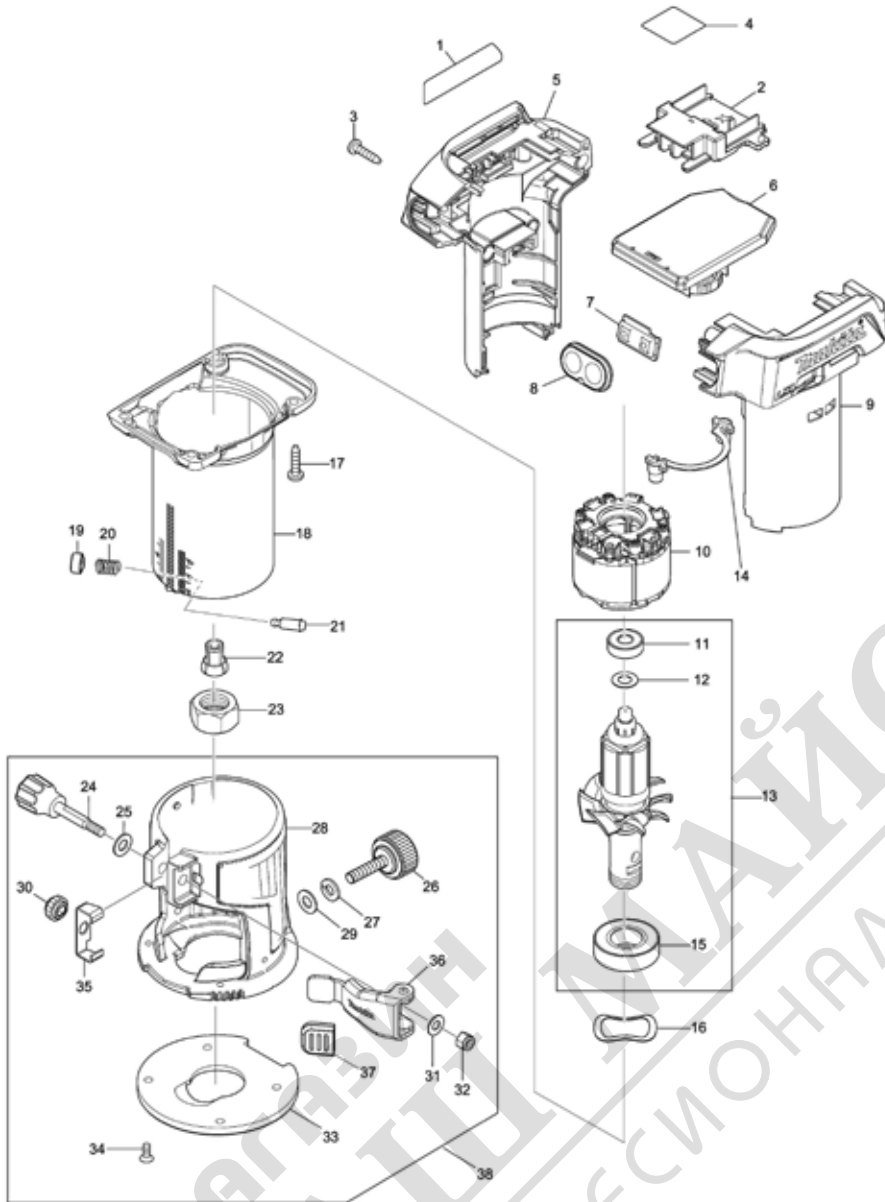

Model No.DRT50 CORDLESS TRIMMER

МАГАЗИН МАЙСТОРА
ПРОФЕССИОНАЛНИ РЕШЕНИЯ

Model No.DRT50 CORDLESS TRIMMER

Артикул	Номер на частта	Описание	Смяна	Количество	New/Old	Продажба	Покупка	Забележка
001	853N00-1	DRT50 NAME PLATE		1				
002	643874-2	TERMINAL		1				
003	266326-2	ВИНТ САМОНАВИВЕН 4x18		4				
004	853N19-0	DRT50 SERIAL NO. LABEL		1				
005	183G76-5	HOUSING SET		1				
C10	263005-3	ЩИФТ ГУМЕН 6		2				
D10		INC. 9						
006	620720-6	CONTROLLER A		1				
007	632K92-3	SWITCH UNIT		1				
008	144662-5	SWITCH PLATE COMPLETE		1				
009	183G76-5	HOUSING SET		1				
C10	263005-3	ЩИФТ ГУМЕН 6		2				
D10		INC. 5						
010	629280-5	STATOR		1				
011	210017-7	ЛАГЕР САЧМЕН 607DDW		1				
012	253186-1	ПЛОСКА ШАЙБА 7		1				
013	519449-8	ROTOR ASSY		1				
D10		INC. 11,12,15						
014	620721-4	LED CIRCUIT		1				
015	210301-0	ЛАГЕР		1				
016	253906-3	ВЪЛНИСТА ШАЙБА 26		1				
017	266326-2	ВИНТ САМОНАВИВЕН 4x18		4				
018	144661-7	OUTER HOUSING COMPLETE		1				
019	452468-0	PUSH BUTTON		1				
020	233127-3	ПРУЖИНА ПРИТИСКАЩА 7		1				
021	256437-1	ЩИФТ 4		1				
022	763636-3	ЦАНГА 6MM new		1				
023	763615-1	COLLET NUT		1				
024	265792-0	THUMB SCREW M5X35		1				
025	941151-9	ПЛОСКА ШАЙБА 6		1				
026	265763-7	ВИНТ МОДИФИЦИРАНА РЕЗБА M6x25 3709		1				
027	942151-2	ПРУЖИННА ШАЙБА 6		1	*			
027-1	253428-3	SPRING WASHER 6	О	1				
028	142403-3	TRIMMER BASE COMPLETE		1				
029	941151-9	ПЛОСКА ШАЙБА 6		1				
030	227262-7	SPUR GEAR 16		1				
031	941101-4	ПЛОСКА ШАЙБА 5		1				
032	252103-8	КОНТРАГАЙКА ШЕСТОГРАМНА M5-8		1				
033	454842-8	BASE PROTECTOR		1				
034	912112-6	ВИНТ СЪС СКРИТА ГЛАВА M4x10		4				
035	346392-6	CAM PLATE		1				
036	163524-8	LOCK LEVER COMPLETE		1				
037	424396-9	RUBBER CAP		1				
038	196612-6	TRIMMER BASE SET		1				
D10		INC. 24-37						
A01	122965-7	STRAIGHT GUIDE ASSEMBLY		1				
C10	252649-4	КРИЛЧАТА ГАЙКА M6 3709-3710		1				
C20	266339-3	БОЛТ КВАДРАТНА ГЛАВА ЗА КАПАЧКАТА 3709- 3710		1				

Please order the parts with part number.

Print Date 13/4/2020