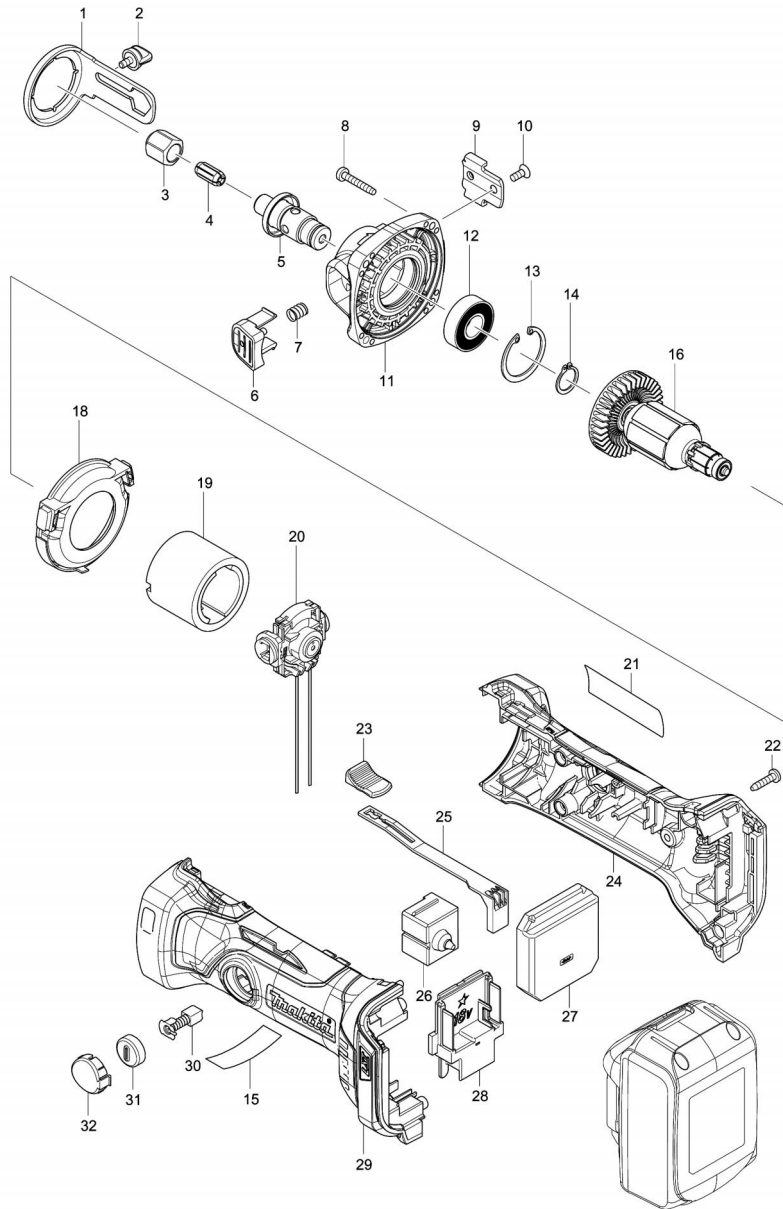

Model No.DC0180 CORDLESS CUT-OUT TOOL

Model No.DCO180 CORDLESS CUT-OUT TOOL

Артикул	Номер на частта	Описание	Смяна	Количество	New/Old	Продажба	Покупка	Забележка
001	346796-2	SHOE PLATE		1				
002	266898-7	THUMB SCREW M4X8		1				
003	763675-3	COLLET NUT		1				
004	763677-9	COLLET CONE 3.18		1				
005	142656-4	SPINDLE COMPLETE		1				
006	455181-9	SHAFT LOCK		1				
007	234332-5	COMPRESSION SPRING 7		1				
008	266374-1	ВИНТ САМОНАВИВЕН 4x25		4				
009	346795-4	SHOE SUPPORT		1				
010	912107-9	ВИНТ СЪС СКРИТА ГЛАВА M4x8		1				
011	142655-6	BEARING BOX COMPLETE		1				
012	211236-8	ЛАГЕР САЧМЕН 6002DDW НОВО		1				
013	962151-6	ЗЕГЕРКА R-32		1				
014	961055-9	ЗЕГЕРКА S-15		1				
016	619344-3	ARMATURE		1				
018	455182-7	BAFFLE PLATE		1				
019	638627-2	YOKE UNIT		1				
020	632C14-5	ENDBELL COMPLETE		1				
021	815U77-6	DCO180 NAME PLATE		1				
022	266326-2	ВИНТ САМОНАВИВЕН 4x18		5				
023	419566-3	КЛЮЧ ПУСКОВ ПЛЪЗГАЩ НОВО		1				
024	187871-3	HOUSING SET		1				
D10		INC. 29						
025	419519-2	ЛОСТ ПРЕВКЛЮЧАЩ		1				
026	650579-7	ПРЕКЪСВАЧ 1246.3223		1				
027	620308-2	CONTROLLER		1				
C10	654037-5	ТЕРМИНАЛ ИЗОЛИРАН FV1.25-M3		1				
C20	654077-3	INSULATED TERMINAL FK2-M3D-5.5		1				
C30	654208-4	БУКСА		2				
C40	654281-4	RECEPTACLE		1				
C50	654304-8	RECEPTACLE		2				
028	643860-3	TERMINAL		1				
029	187871-3	HOUSING SET		1				
D10		INC. 24						
030	191971-3	КАРБОНОВА ЧЕТКА к-к т		1				
031	643929-3	КАПАЧКА НА ДЪРЖАЧА		2				
032	455183-5	HOLDER CAP COVER		2				
A01	193446-8	DRYWALL GUIDE BIT 3.18 SET		2				
E01	688165-4	LINE FILTER		1				

Please order the parts with part number.

Print Date 10/3/2020