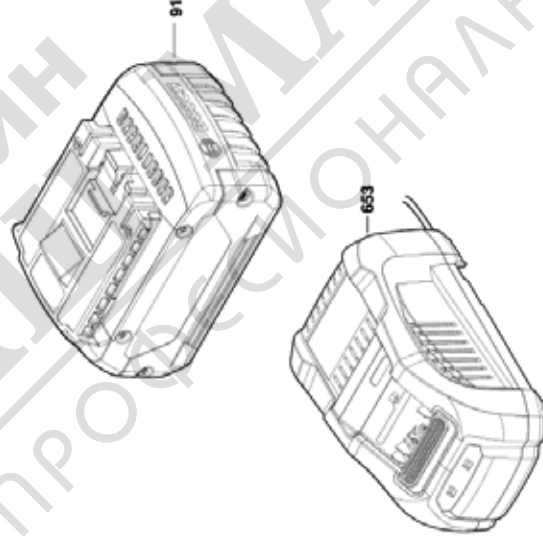

Изображение - модел - E