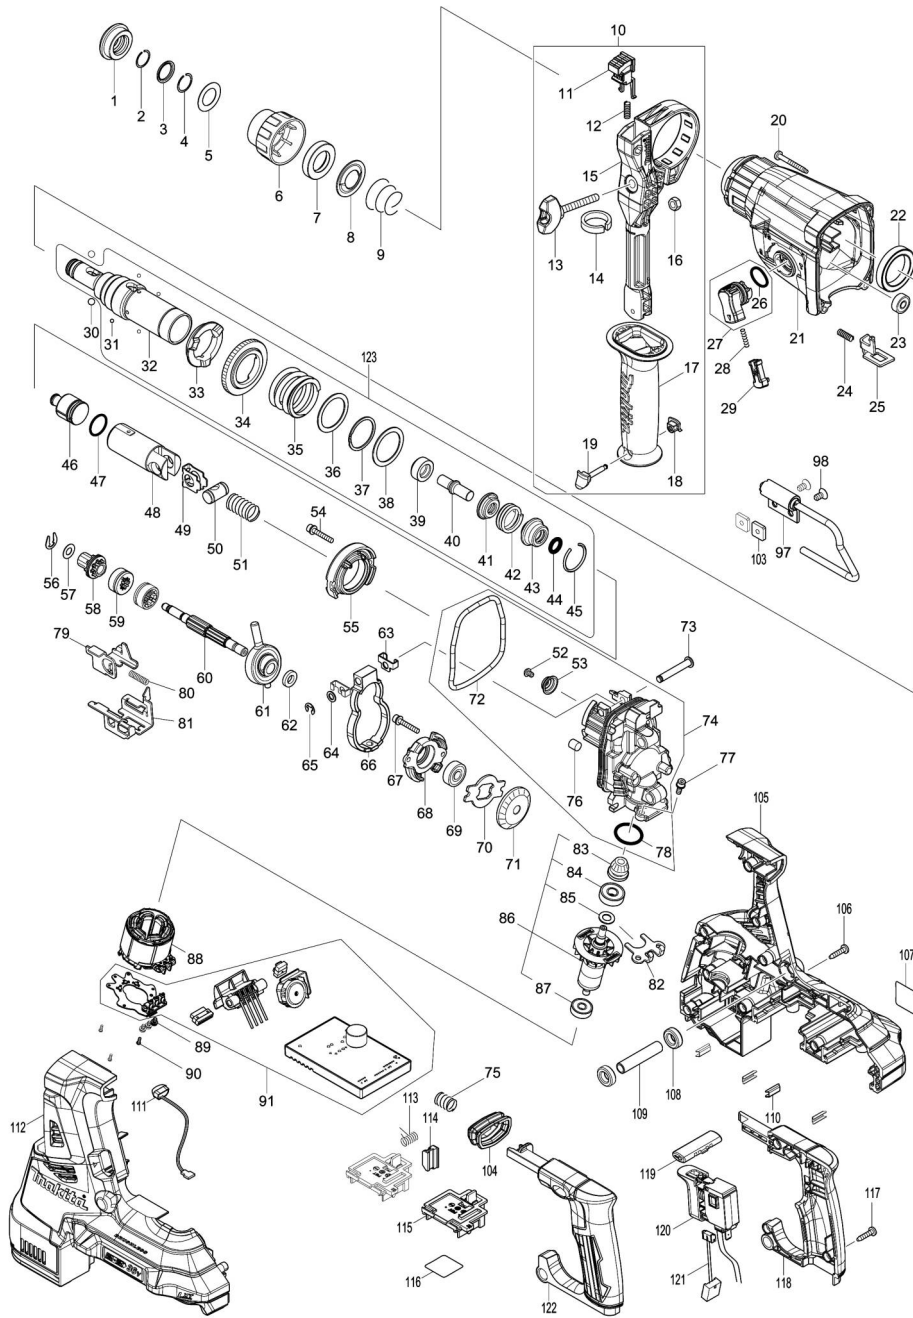

Model No.DHR280 28MM CRDLS COMBINATION HAMMER

Model No.DHR280 28MM CRDLS COMBINATION HAMMER

Артикул	Номер на частта	Описание	Смяна	Количество	New/Old	Продажба	Покупка	Забележка
001	286288-8	КАПАЧКА		1				
002	233989-9	ПРУЖИНА HR2610		1				
003	346834-0	WASHER 16		1				
004	233992-0	ПРУЖИНА HR2610		1				
005	267114-0	ПЛОСКА ШАЙБА 17		1				
006	455393-4	CHUCK COVER		1				
007	325813-1	ПРЪСТЕН 21 HR2610		1				
008	346177-0	ВОДЕЩА ШАЙБА HR2610		1				
009	233916-6	ПРУЖИНА УСУКВАЩА 21-29		1				
010	126882-3	GRIP ASSEMBLY		1				
D10		INC. 11-19						
011	144959-2	LOCK BUTTON COMPLETE		1				
012	233360-7	ПРУЖИНА ПРИТИСКАЩА 4		1				
013	265625-9	THUMB SCREW M6X50		1				
014	422258-5	SPONGE SHEET		1				
015	458355-1	SIDE HANDLE BASE		1				
016	931302-2	ГАЙКА ШЕСТОГРАМНА M6		1				
017	458357-7	GRIP 36		1				
018	422255-1	CAP		1				
019	161838-9	FIX PIN		1				
020	266351-3	ВИНТ САМОНАВИВЕН 4x35		4				
021	144965-7	GEAR HOUSING COMPLETE		1				
C10	213345-9	OIL SEAL 25		1				
C20	331890-3	CUP SLEEVE		1				
022	211294-4	BALL BEARING 6806LLU		1				
023	211012-0	ЛАГЕР САЧМЕН 606ZZ		1				
024	233360-7	ПРУЖИНА ПРИТИСКАЩА 4		1				
025	347228-2	LOCK PLATE		1				
026	213278-8	УПЛЪТНИТЕЛЕН ПРЪСТЕН 17		1				
027	135961-6	CHANGE LEVER ASSY		1				
D10		INC. 26						
028	234264-6	COMPRESSION SPRING 3		1				
029	457709-9	LOCK BUTTON		1				
030	216022-2	САЧМА 7.0		2				
031	216019-1	САЧМА 3		4				
032	142972-4	TOOL HOLDER COMPLETE		1				
C10	213344-1	СЕМЕРИНГ 9		1				
033	332139-4	DRIVING FLANGE		1				
034	227360-7	SPUR GEAR 51		1				
035	234148-8	COMPRESSION SPRING 31		1				
036	267153-0	ШАЙБА		1				
037	257932-4	ШАЙБА		1				
038	267153-0	ШАЙБА		1				
039	325783-4	ВТУЛКА		1				
040	325789-2	УДАРНИК		1				
041	325792-3	ШАЙБА		1				
042	234149-6	ПРУЖИНА		1				
043	325793-1	ОПРЪСТЕН		1				
044	213073-6	ПРЪСТЕН 9		1				
045	233979-2	ПРУЖИНА		1				
046	325784-2	УДАРНИК HR2610		1				
047	213258-4	УПЛЪТНИТЕЛЕН ПРЪСТЕН 17.5		1				
048	327079-9	PISTON CYLINDER		1				
049	346036-8	GUIDE PLATE		1				