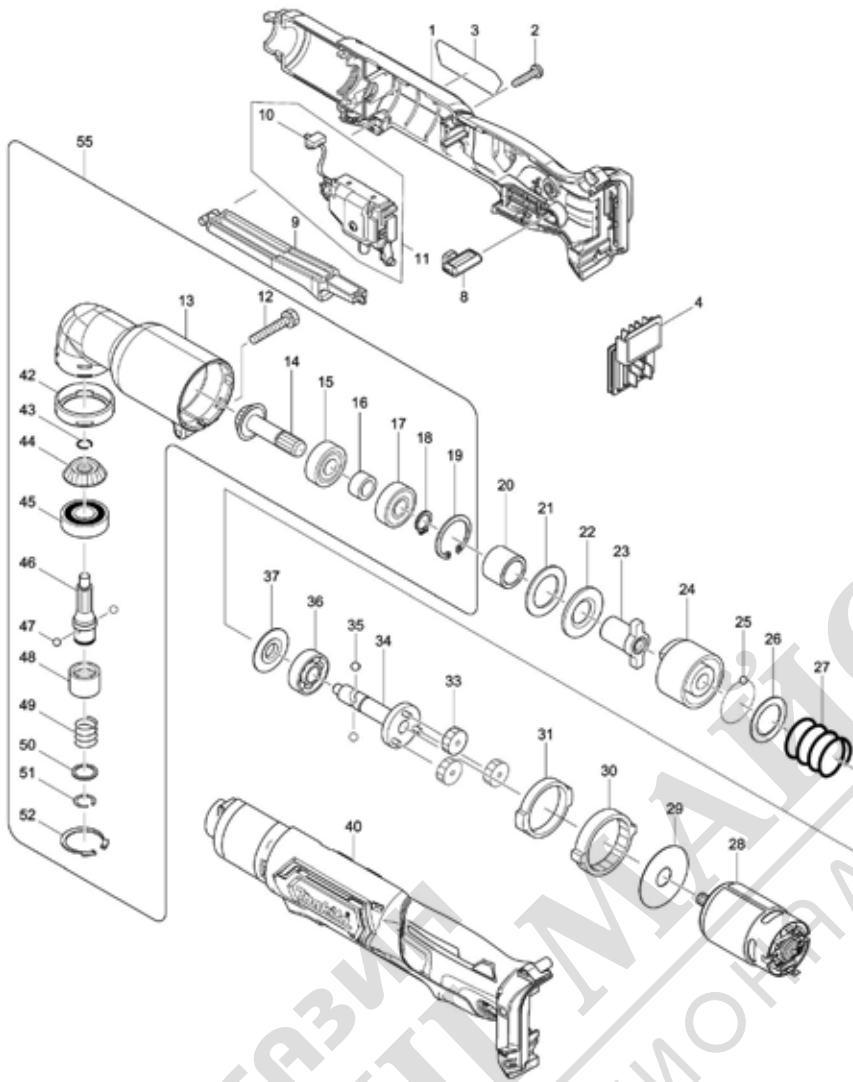

Model No.TL064D CORDLESS ANGLE IMPACT DRIVER