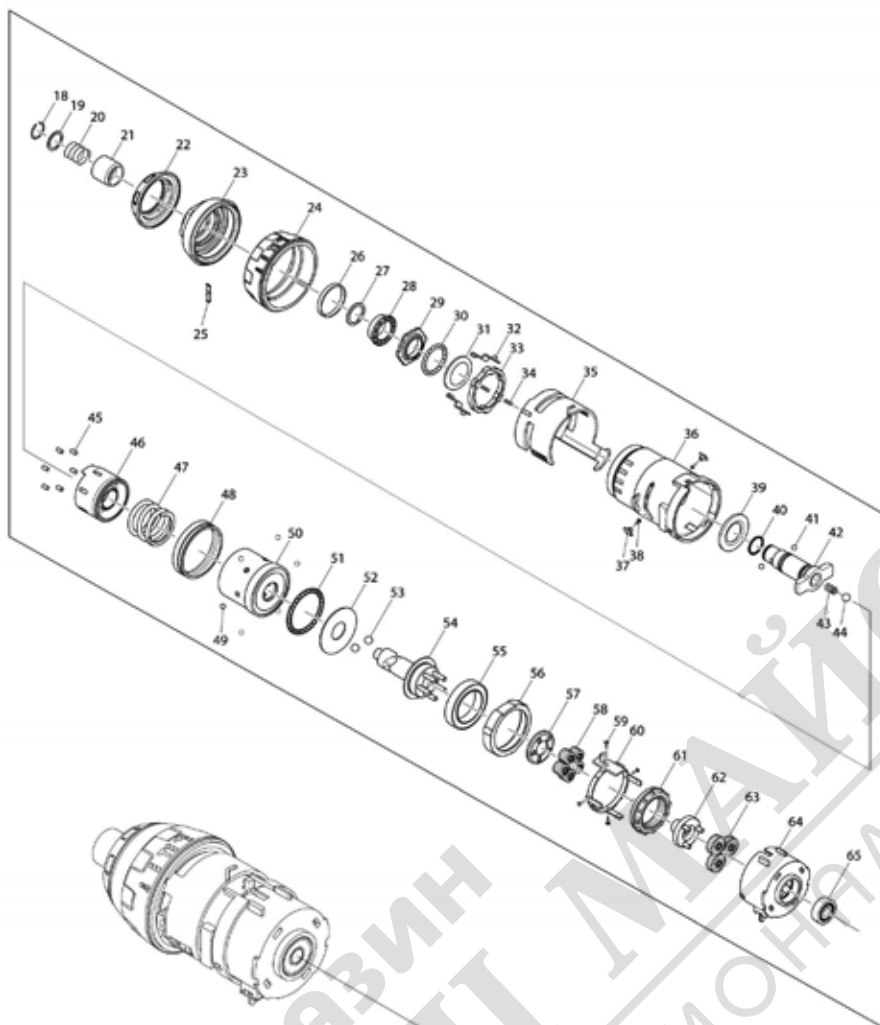

Model No.DTP141 CORDLESS 4 MODE IMPACT DRIVER

Model No.DTP141 CORDLESS 4 MODE IMPACT DRIVER

Model No.DTP141 CORDLESS 4 MODE IMPACT DRIVER

Артикул	Номер на частта	Описание	Смяна	Количество	New/Old	Продажба	Покупка	Забележка
001	187269-4	HOUSING SET		1				
C10	263005-3	ЩИ Ф Т Г У М Е Н 6		2				
D10		INC. 15						
002	815U19-0	DTP141 NAME PLATE		1				
003	266130-9	ВИНТ САМОНАВИВЕН С ВРЪЗКАРТ 3x16		9				
004	126105-9	SPEED CHANGE LEVER ASSEMBLY		1				
C10	234232-9	COMPRESSION SPRING 3		2				
005	419041-9	ПРЕВКЛЮЧАТЕЛ РЕВЕРСИВЕН		1				
006	650673-5	SWITCH C3JW-1A		1				
007	126341-7	ИМПАКТ АСЕМБЛИ М		1				
D10		INC. 18-65						
008	638958-9	SWITCH UNIT		1				
009	638959-7	SWITCH UNIT		1				
010	638899-9	STATOR COMPLETE		1				
D10		INC. 8,9						
011	619292-6	ROTOR		1				
012	620092-9	LED CIRCUIT		1				
013	643860-3	TERMINAL		1				
014	141268-0	SWITCH PLATE COMPLETE		1				
015	187269-4	HOUSING SET		1				
C10	263005-3	ЩИ Ф Т Г У М Е Н 6		2				
D10		INC. 1						
018	231951-8	ШАЙБА ФЕДЕР/ ПРУЖИНА 11		1				
019	267085-1	ПЛОСКА ШАЙБА 12		1				
020	233005-7	ПРУЖИНА ПРИТИСКАЩА 13		1				
021	324420-7	ВТУЛКА НОВА		1				
022	424485-0	BAMPER		1				
023	135505-2	HAMMER CASE ASS'Y		1				
024	453321-3	CHANGE RING		1				
025	232272-1	LEAF SPRING		1				
026	257809-3	SLEEVE 24		1				
027	961085-0	ЗЕГЕРКА WR-15		1				
028	223175-0	CAM A		1				
029	223176-8	CAM B		1				
030	216019-1	САЧМА 3		22				
031	267839-6	CUP WASHER		1				
032	346560-1	HAMMER CHANGE PLATE		2				
033	313227-6	HAMMER CHANGE RING		1				
034	234231-1	COMPRESSION SPRING 2		2				
035	453320-5	CHANGE CASE		1				
036	135504-4	GEAR CASE ASS'Y		1				
037	453324-7	PIN GUIDE		2				
038	256537-7	FLAT FILLISTER HD. PIN 1.2- 3.5		2				
039	261130-4	ШАЙБА НАЙЛОНОВА 15		1				
040	213166-9	УПЛЪТНИТЕЛЕН ПРЪСТЕН 12.5		1				
041	216001-0	САЧМА 3.5		2				
042	326126-3	ANVIL M		1				
043	234233-7	COMPRESSION SPRING 5		1				
044	216011-7	САЧМА 5.6		1				
045	256272-7	PIN 2.5		6				
046	326123-9	HAMMER		1				
047	234234-5	COMPRESSION SPRING 22		1				
048	331977-1	CHANGE SLEEVE		1				
049	216019-1	САЧМА 3		6				
050	326124-7	OUTER HAMMER		1				
051	216019-1	САЧМА 3		34				
052	267453-8	FLAT WASHER 14		1				