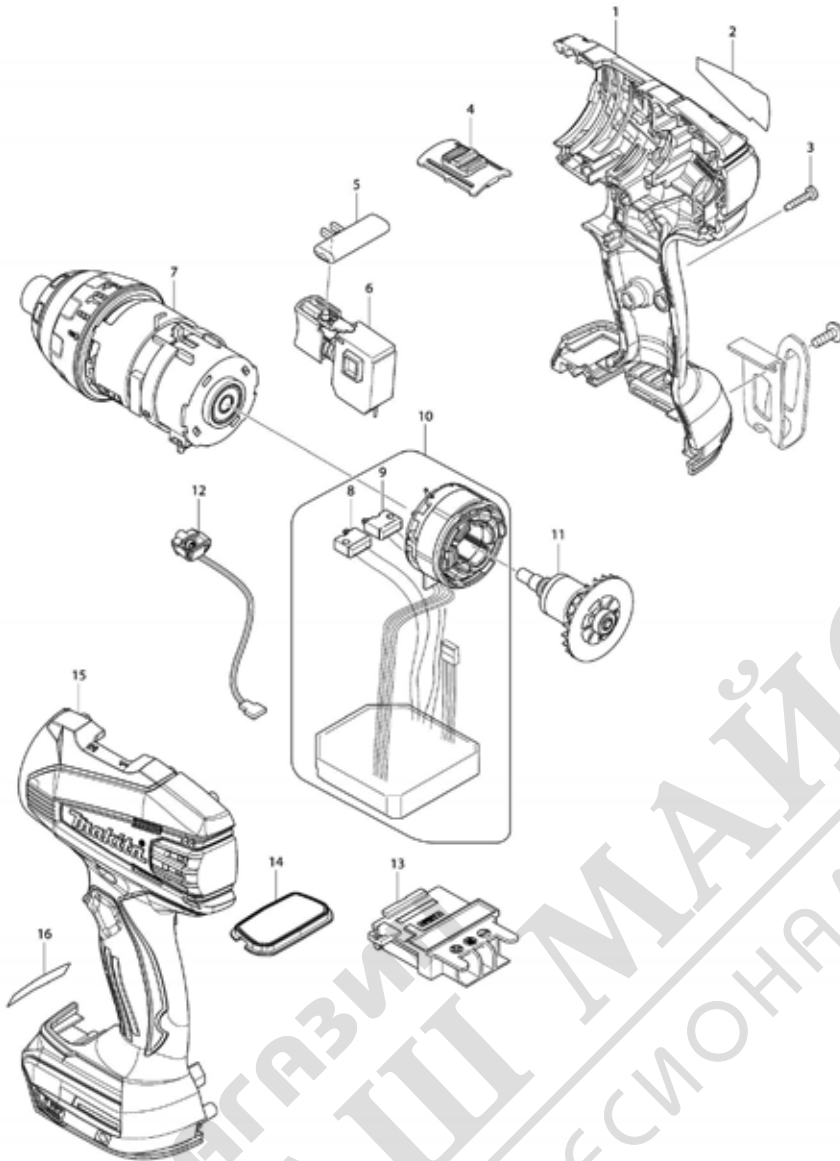

Model No.DTP141 CORDLESS 4 MODE IMPACT DRIVER

Model No.DTP141 CORDLESS 4 MODE IMPACT DRIVER

Model No.DTP141 CORDLESS 4 MODE IMPACT DRIVER

Артикул	Номер на частта	Описание	Смяна	Количество	New/Old	Продажба	Покупка	Забележка
001	187269-4	HOUSING SET		1				
C10	263005-3	ЩИ Ф Т Г У М Е Н 6		2				
D10		INC. 15						
002	815U19-0	DTP141 NAME PLATE		1				
003	266130-9	ВИНТ САМОНАВИВЕН С ВРЪЗКАРТ 3x16		9				
004	126105-9	SPEED CHANGE LEVER ASSEMBLY		1				
C10	234232-9	COMPRESSION SPRING 3		2				
005	419041-9	ПРЕВКЛЮЧАТЕЛ РЕВЕРСИВЕН		1				
006	650673-5	SWITCH C3JW-1A		1				
007	126341-7	ИМПАКТ АСЕМБЛИ М		1				
D10		INC. 18-65						
008	638958-9	SWITCH UNIT		1				
009	638959-7	SWITCH UNIT		1				
010	638899-9	STATOR COMPLETE		1				
D10		INC. 8,9						
011	619292-6	ROTOR		1				
012	620092-9	LED CIRCUIT		1				
013	643860-3	TERMINAL		1				
014	141268-0	SWITCH PLATE COMPLETE		1				
015	187269-4	HOUSING SET		1				
C10	263005-3	ЩИ Ф Т Г У М Е Н 6		2				
D10		INC. 1						
018	231951-8	ШАЙБА ФЕДЕР/ ПРУЖИНА 11		1				
019	267085-1	ПЛОСКА ШАЙБА 12		1				
020	233005-7	ПРУЖИНА ПРИТИСКАЩА 13		1				
021	324420-7	ВТУЛКА НОВА		1				
022	424485-0	BAMPER		1				
023	135505-2	HAMMER CASE ASS'Y		1				
024	453321-3	CHANGE RING		1				
025	232272-1	LEAF SPRING		1				
026	257809-3	SLEEVE 24		1				
027	961085-0	ЗЕГЕРКА WR-15		1				
028	223175-0	CAM A		1				
029	223176-8	CAM B		1				
030	216019-1	САЧМА 3		22				
031	267839-6	CUP WASHER		1				
032	346560-1	HAMMER CHANGE PLATE		2				
033	313227-6	HAMMER CHANGE RING		1				
034	234231-1	COMPRESSION SPRING 2		2				
035	453320-5	CHANGE CASE		1				
036	135504-4	GEAR CASE ASS'Y		1				
037	453324-7	PIN GUIDE		2				
038	256537-7	FLAT FILLISTER HD. PIN 1.2- 3.5		2				
039	261130-4	ШАЙБА НАЙЛОНОВА 15		1				
040	213166-9	УПЛЪТНИТЕЛЕН ПРЪСТЕН 12.5		1				
041	216001-0	САЧМА 3.5		2				
042	326126-3	ANVIL M		1				
043	234233-7	COMPRESSION SPRING 5		1				
044	216011-7	САЧМА 5.6		1				
045	256272-7	PIN 2.5		6				
046	326123-9	HAMMER		1				
047	234234-5	COMPRESSION SPRING 22		1				
048	331977-1	CHANGE SLEEVE		1				
049	216019-1	САЧМА 3		6				
050	326124-7	OUTER HAMMER		1				
051	216019-1	САЧМА 3		34				
052	267453-8	FLAT WASHER 14		1				