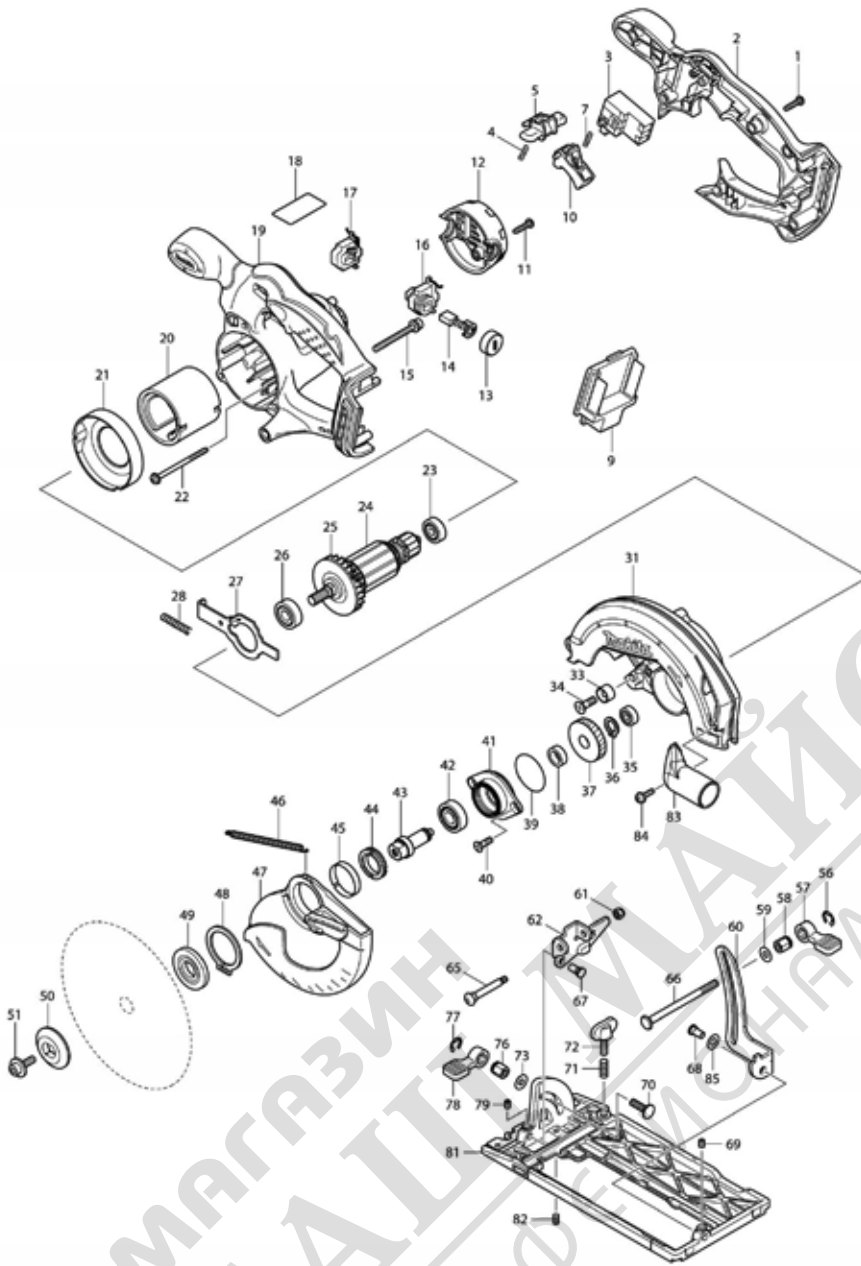

Model No.DSS611 CORDLESS CIRCULAR SAW 165MM

МАГАЗИН МАЙСТОРА
БАЛАНС ЧИТАНИ РЕШЕНИЯ
ПРОФЕССИОНАЛЬНЫЕ РЕШЕНИЯ

Model No.DSS611 CORDLESS CIRCULAR SAW 165MM

Артикул	Номер на частта	Описание	Смяна	Количество	New/Old	Продажба	Покупка	Забележка
001	265995-6	ВИНТ САМОНАВИВЕН 4x18		5				
002	141472-1	HANDLE COVER COMPLETE		1				
003	651976-0	ПРЕКЪСВАЧ TG73BD		1				
004	231469-9	ПРУЖИНА ПРИТИСКАЩА 4		1				
005	419664-3	ЛОСТНА БУТОН ОТ КЛЮЧВАЩ		1				
007	231469-9	ПРУЖИНА ПРИТИСКАЩА 4		1				
009	644808-8	TERMINAL		1				
010	419665-1	ЛОСТ ПРЕВКЛЮЧВАЩ		1				
011	265995-6	ВИНТ САМОНАВИВЕН 4x18		2				
012	419281-9	КАПАК ЗАДЕН		1				
013	643829-7	КАПАЧКА НА ДЪРЖАЧА		2				
014	194435-6	КАРБОНОВА ЧЕТКА СВ-441 НОВО		1				
015	911263-2	ВИНТ ЦИЛИНДРИЧНА ГЛАВА M5x40		3				
016	643884-9	BRUSH HOLDER		1				
017	643885-7	BRUSH HOLDER		1				
018	815L51-0	DSS611 NAME PLATE		1				
019	141473-9	MOTOR HOUSING COMPLETE		1				
020	638571-3	YOKE UNIT		1	*			
020-1	632H52-7	YOKE UNIT	<	1				
021	419285-1	ДИФУЗОР		1				
022	266292-3	ВИНТ САМОНАВИВЕН M4x65		2				
023	210045-2	BALL BEARING 627DDW		1				
024	510095-0	ARMATURE ASS'Y 18V		1				
D10		INC. 23,25,26						
025	241869-5	ПЕРКА 55		1				
026	211061-7	ЛАГЕР САЧМЕН 6000LLB		1				
027	346059-6	SHAFT LOCK		1				
028	233092-6	ПРУЖИНА ПРИТИСКАЩА 5		1				
031	158603-5	BLADE CASE COMPLETE		1				
C10	213434-0	УПЛЪТНИТЕЛЕН ПРЪСТЕН 26		1				
033	262049-0	ПРЪСТЕН ГУМЕН 6		1				
034	251368-9	+ВИНТ СЪС СКРИТА ГЛАВА M6		1	*			
034-1	265694-0	+ COUNTERSUNK HEAD SCREW M6	o	1				
035	210028-2	ЛАГЕР САЧМЕН 606ZZ		1				
036	961052-5	ЗЕГЕРКА S-12		1				
037	227156-6	КОЛЕЛО ЗЪБНО 52		1				
038	257173-2	ПРЪСТЕН 12		1				
039	213512-6	УПЛЪТНИТЕЛЕН ПРЪСТЕН 39		1				
040	265034-2	+ВИНТ СЪС СКРИТА ГЛАВА M5x16		2				
041	318009-1	КУТИЯ ЛАГЕРНА		1				
042	210109-2	BALL BEARING 6001DDW		1	*			
042-1	210163-6	BALL BEARING 6001DDW	o	1				
043	324626-7	ШПИНДЕЛ BSS610SF		1				
044	285845-9	ЩИТ ЛАГЕРЕН 19-29		1				
045	345469-4	ПРЪСТЕН ЗА ДЕБЕЛИНАТА		1				
046	231821-1	ПРУЖИНА ОБТЕГАТЕЛНА 3		1				

Please order the parts with part number.

Print Date 7/4/2020