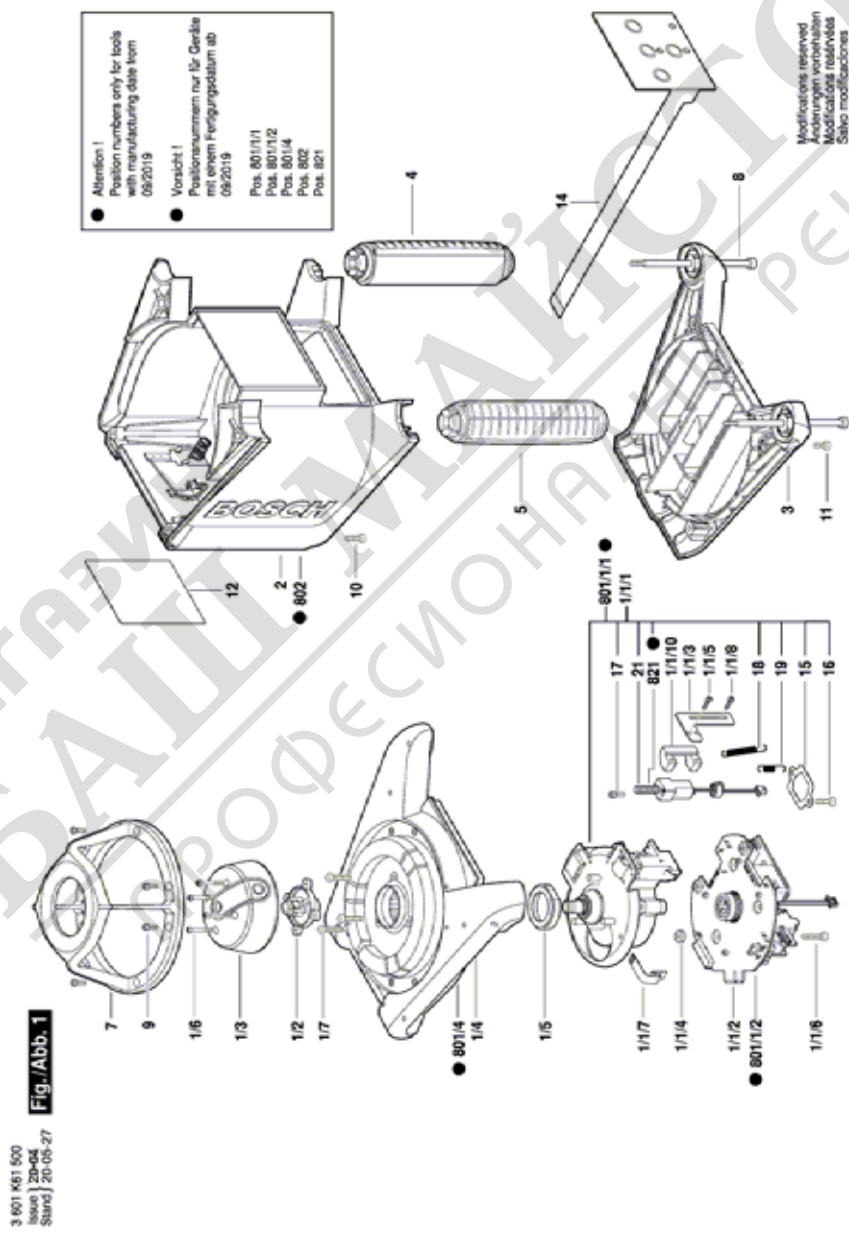

Списък на резервните части

Артикул	Каталожен номер	Описание	Изображение	Цена	Количество	Ценова група
821	1 600 A01 R7V	ДВИГАТЕЛ-РЕДУКТОР ZSB	1		2	33
6	2 610 A12 327	Комплект корпус батерия	2		1	26
650	2 610 A15 290	ЗАРЯДНО УСТРОЙСТВО	2		1	31
651	2 610 A15 308	БАТЕРИЯ	2		1	44
680	1 607 000 EC7	Дистанционно задействане	2		1	47

МАГАЗИН МАЙСТОРА
БАШ МАЙСТОРА
ПРОФЕСИОНАЛНИ РЕШЕНИЯ

* Препоръчителна цена на дребно без ДДС.

Изображение - модел - E