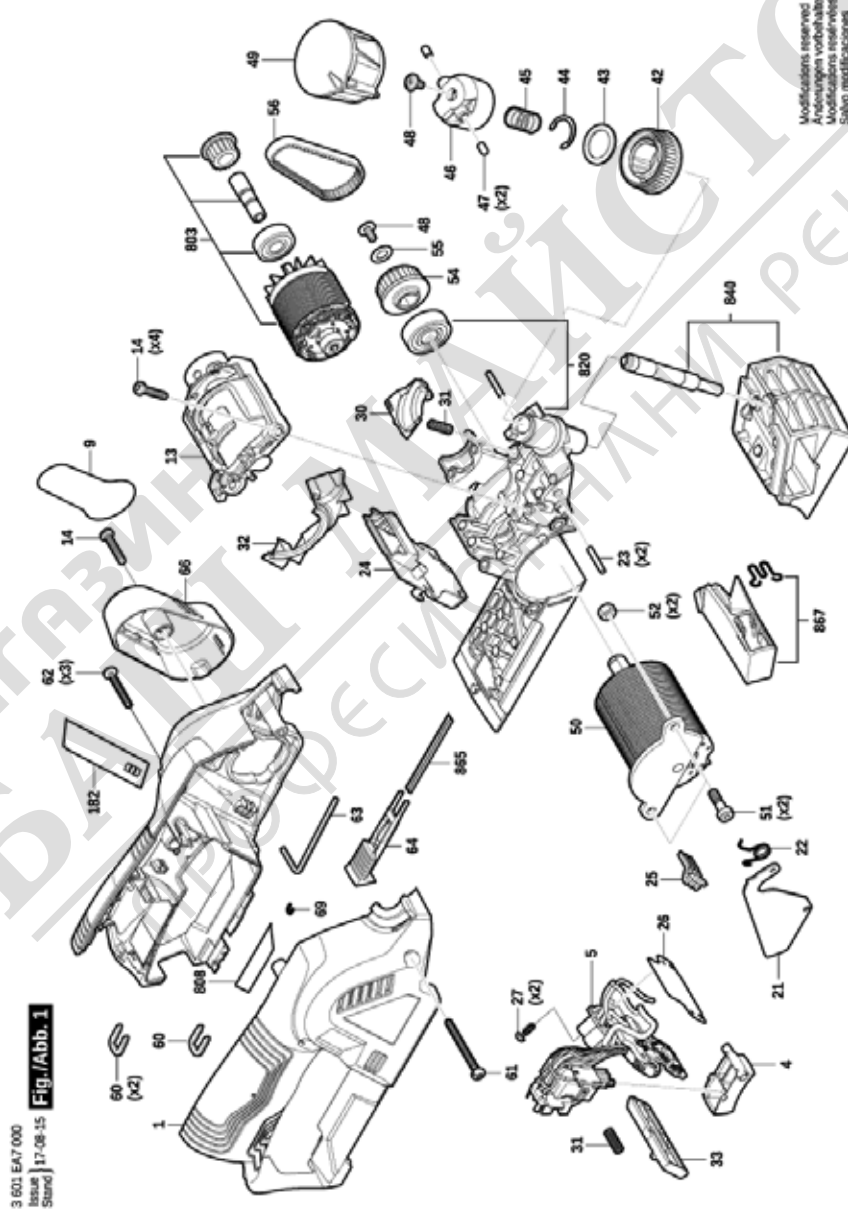

Списък на резервните части

Артикул	Каталожен номер	Описание	Изображение	Цена	Количество	Цена група
63	1 907 950 003	ШЕСТОГРАМЕН КЛЮЧ DIN 911 SW2,5	1		1	13
64	2 608 042 054	НОЖОДЪРЖАЧ	1		1	11
66	2 605 500 230	КАПАК НА РЕМЪК	1		1	13
69	2 609 004 274	КЛИП	1		1	10
182	2 601 120 018	САМОЗАЛЕПВАЩ ЕТИКЕТ	1		1	13
803	1 607 000 CH4	ЗАДВИЖВАЩ МОДУЛ	1		1	42
808	1 601 11A 54D	ТАБЕЛКА	1		1	13
820	1 607 000 CH6	ОСНОВЕН ПЛОТ	1		1	36
840	1 607 000 CH8	ВОДЕЩ ОГРАНИЧИТЕЛ	1		1	33
865	1 600 A01 953	НОЖЧЕ ЗА РЕНДЕ	1		1	26
867	1 607 000 CJO	ПРЕДПАЗИТЕЛ	1		1	17
91	1 607 A35 06A	БАТЕРИЯ GBA 12V 3,0 Ah Li	2		1	42
653	2 607 226 101	ЗАРЯДНО EU GAL 1230 CV 230/12V	2		1	40
653	2 607 226 105	ЗАРЯДНО GB GAL 1230 CV 230/12V	2		1	38

* Препоръчителна цена на дребно без ДДС.

Изображение - модел - E