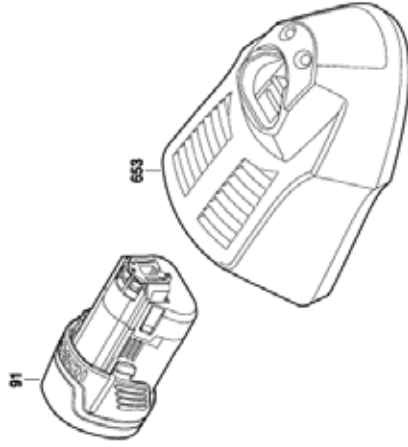

Изображение - модел - Е

3 601 EA7 000
Main
Stand | 17-08-02 | Fig./Abb. 2