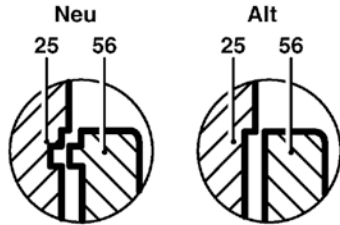

**Abb./Fig. 1**

\* Linksgewinde  
 Left hand thread  
 Filetage gauche  
 Rosca izquierda

Änderungen vorbehalten  
 Modifications reserved  
 Modifications reserves  
 Salvo modificaciones  
**Robert Bosch GmbH**  
 Geschäftsbereich Elektrowerkzeuge  
 70745 Leinfelden-Echterdingen