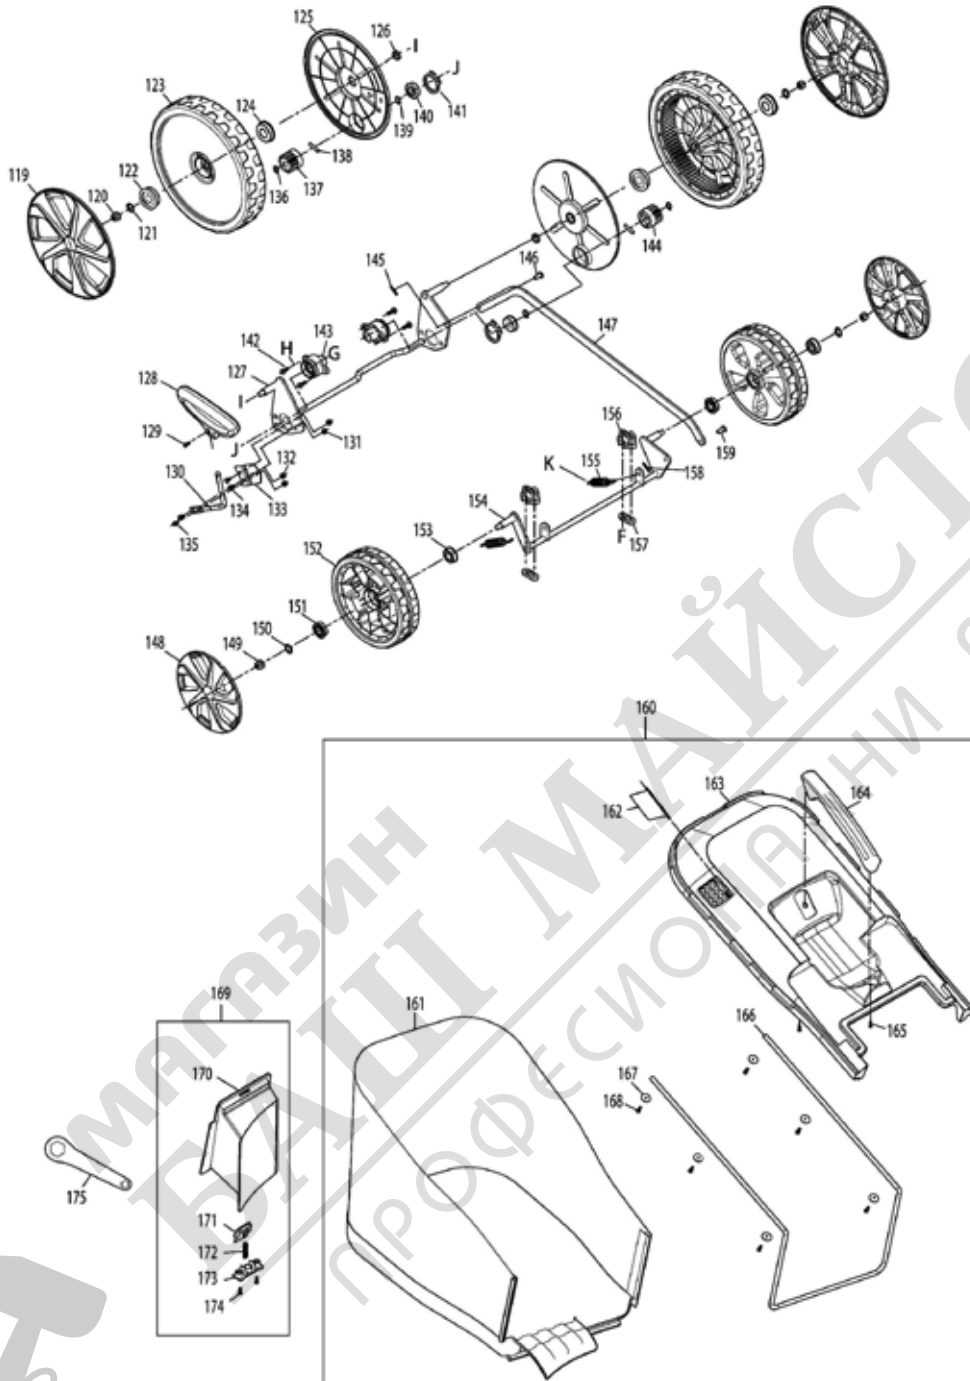

Model No.ELM4621 460MM ELECTRIC LAWN MOWER

Model No.ELM4621 460MM ELECTRIC LAWN MOWER

Model No.ELM4621 460MM ELECTRIC LAWN MOWER

## Model No.ELM4621 460MM ELECTRIC LAWN MOWER

Položka	Číslo dílu	Popis	Změna	Množství	New/Old	Možnost 1	Možnost 2	Poznámka
001	YA00001108	DRIVE CONTOROL LEVER		1				
002	YA00001159	UPPER HANDLE BAR ASSY		1				
D10		INC. 3						
003	YA00001185	SPONGE GRIP		1				
004	YA00001160	SWITCH LEVER		1				
005	YA00000765	SWITCH BOX RIGHT		1				
006	YA00000766	SWITCH LINK BUTTON		1				
007	YA00000767	COMPRESSION SPRING 16.8		1				
008	YA00000768	SWITCH LEVER END CAP RIGHT		1				
009	652024721	SELF DRILLING SCREW 3.5X10		1				
010	YA00000769	SWITCH TORSION SPRING 21		1				
011	YA00000778	SELF TAPPING SCREW ST4X16		2				
012	YA00000780	CORD CLAMP		1				
013	YA00001038	POWER SUPPLY CORD ASSY		1				
014	YA00000778	SELF TAPPING SCREW ST4X16		2				
015	YA00000780	CORD CLAMP		1				
016	YA00000773	POWER SUPPLY CORD ASSY (EURO)		1				
017	YA00000781	INDICATOR LENZ		1				
018	YA00000772	SWITCH		1				
019	652023811	CABLE HANGER		1				
020	YA00001105	DRIVE CONTOROL LEVER RIGHT		1				
021	YA00001106	PLASTIC SADDLE WASHER 5		2				
022	YA00000820	SELF TAPPING SCREW ST5X16		2				
023	YA00000782	SWITCH BOX LEFT		1				
024	YA00000778	SELF TAPPING SCREW ST4X16		6				
025	YA00001107	DRIVE CONTOROL LEVER LEFT		1				
026	652023795	SPRING BOX RIGHT		1				
027	YA00000737	TORSION SPRING		1				
028	652024721	SELF DRILLING SCREW 3.5X10		1				
029	652023794	SWITCH LEVER END LEFT		1				
030	652023793	SPRING BOX LEFT		1				
031	YA00000778	SELF TAPPING SCREW ST4X16		1				
032	YA00000785	SELF TAPPING SCREW ST4X25		1				
033	YA00001109	HEX. BOLT M6X35		1				
034	YA00001110	OUTER WIRE STOPPER		1				
035	YA00000802	HEX.FRANGE CAP NUT M6		1				
036	YA00000960	SELF TAPPING SCREW ST3X12		4				
037	YA00000961	ANGLE ADJUSTMENT JOINT UPPER		2				
038	YA00000921	CABLE CLIP		1				