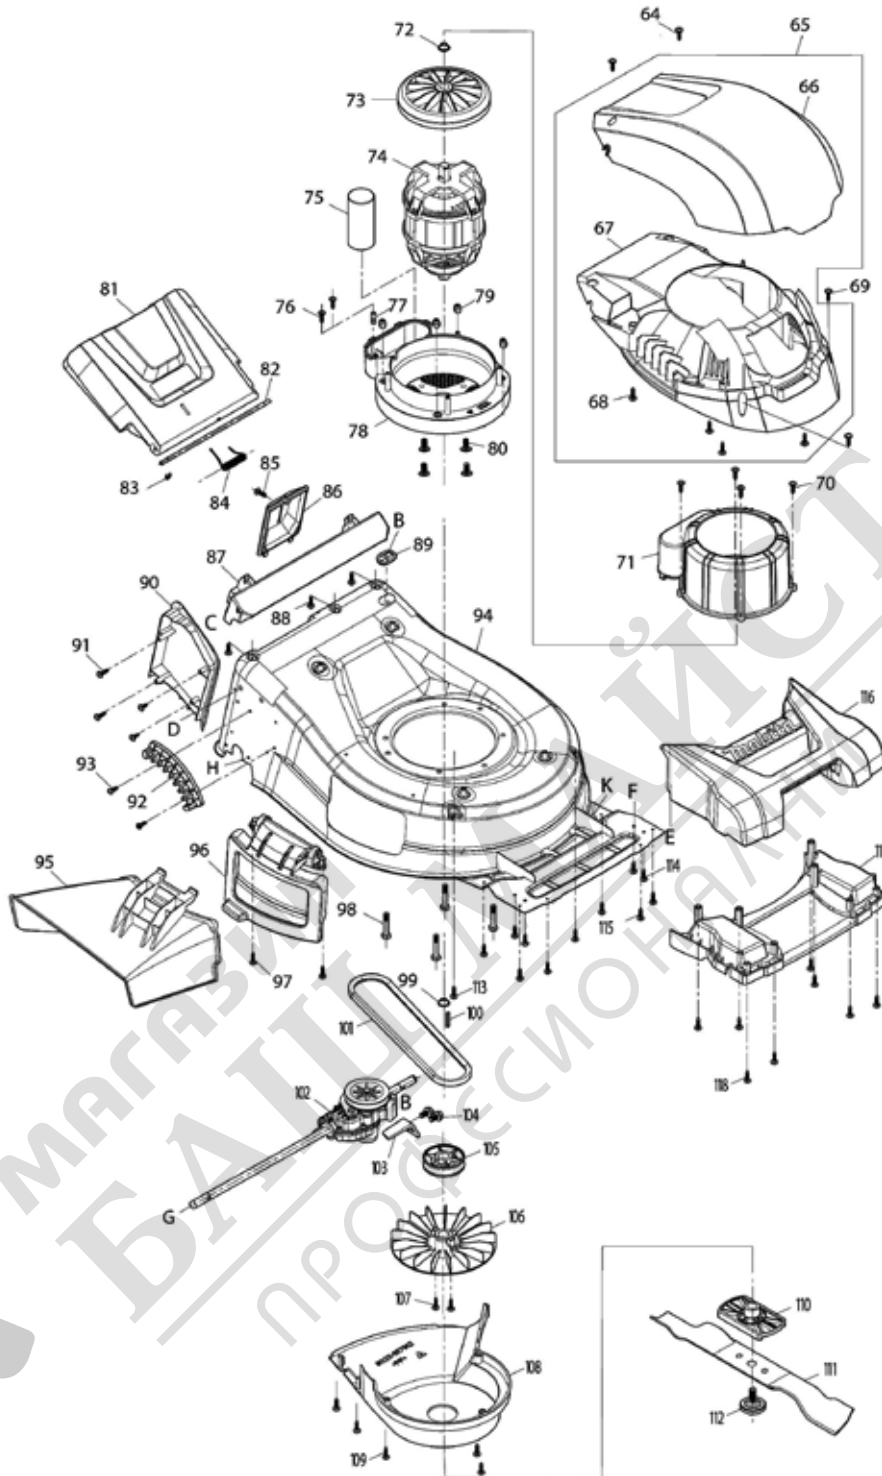

Model No.ELM4621 460MM ELECTRIC LAWN MOWER

Model No.ELM4621 460MM ELECTRIC LAWN MOWER

Model No.ELM4621 460MM ELECTRIC LAWN MOWER

## Model No.ELM4621 460MM ELECTRIC LAWN MOWER

Položka	Číslo dílu	Popis	Změna	Množství	New/Old	Možnost 1	Možnost 2	Poznámka
001	YA00001108	DRIVE CONTOROL LEVER		1				
002	YA00001159	UPPER HANDLE BAR ASSY		1				
D10		INC. 3						
003	YA00001185	SPONGE GRIP		1				
004	YA00001160	SWITCH LEVER		1				
005	YA00000765	SWITCH BOX RIGHT		1				
006	YA00000766	SWITCH LINK BUTTON		1				
007	YA00000767	COMPRESSION SPRING 16.8		1				
008	YA00000768	SWITCH LEVER END CAP RIGHT		1				
009	652024721	SELF DRILLING SCREW 3.5X10		1				
010	YA00000769	SWITCH TORSION SPRING 21		1				
011	YA00000778	SELF TAPPING SCREW ST4X16		2				
012	YA00000780	CORD CLAMP		1				
013	YA00001038	POWER SUPPLY CORD ASSY		1				
014	YA00000778	SELF TAPPING SCREW ST4X16		2				
015	YA00000780	CORD CLAMP		1				
016	YA00000773	POWER SUPPLY CORD ASSY (EURO)		1				
017	YA00000781	INDICATOR LENZ		1				
018	YA00000772	SWITCH		1				
019	652023811	CABLE HANGER		1				
020	YA00001105	DRIVE CONTOROL LEVER RIGHT		1				
021	YA00001106	PLASTIC SADDLE WASHER 5		2				
022	YA00000820	SELF TAPPING SCREW ST5X16		2				
023	YA00000782	SWITCH BOX LEFT		1				
024	YA00000778	SELF TAPPING SCREW ST4X16		6				
025	YA00001107	DRIVE CONTOROL LEVER LEFT		1				
026	652023795	SPRING BOX RIGHT		1				
027	YA00000737	TORSION SPRING		1				
028	652024721	SELF DRILLING SCREW 3.5X10		1				
029	652023794	SWITCH LEVER END LEFT		1				
030	652023793	SPRING BOX LEFT		1				
031	YA00000778	SELF TAPPING SCREW ST4X16		1				
032	YA00000785	SELF TAPPING SCREW ST4X25		1				
033	YA00001109	HEX. BOLT M6X35		1				
034	YA00001110	OUTER WIRE STOPPER		1				
035	YA00000802	HEX.FRANGE CAP NUT M6		1				
036	YA00000960	SELF TAPPING SCREW ST3X12		4				
037	YA00000961	ANGLE ADJUSTMENT JOINT UPPER		2				
038	YA00000921	CABLE CLIP		1				