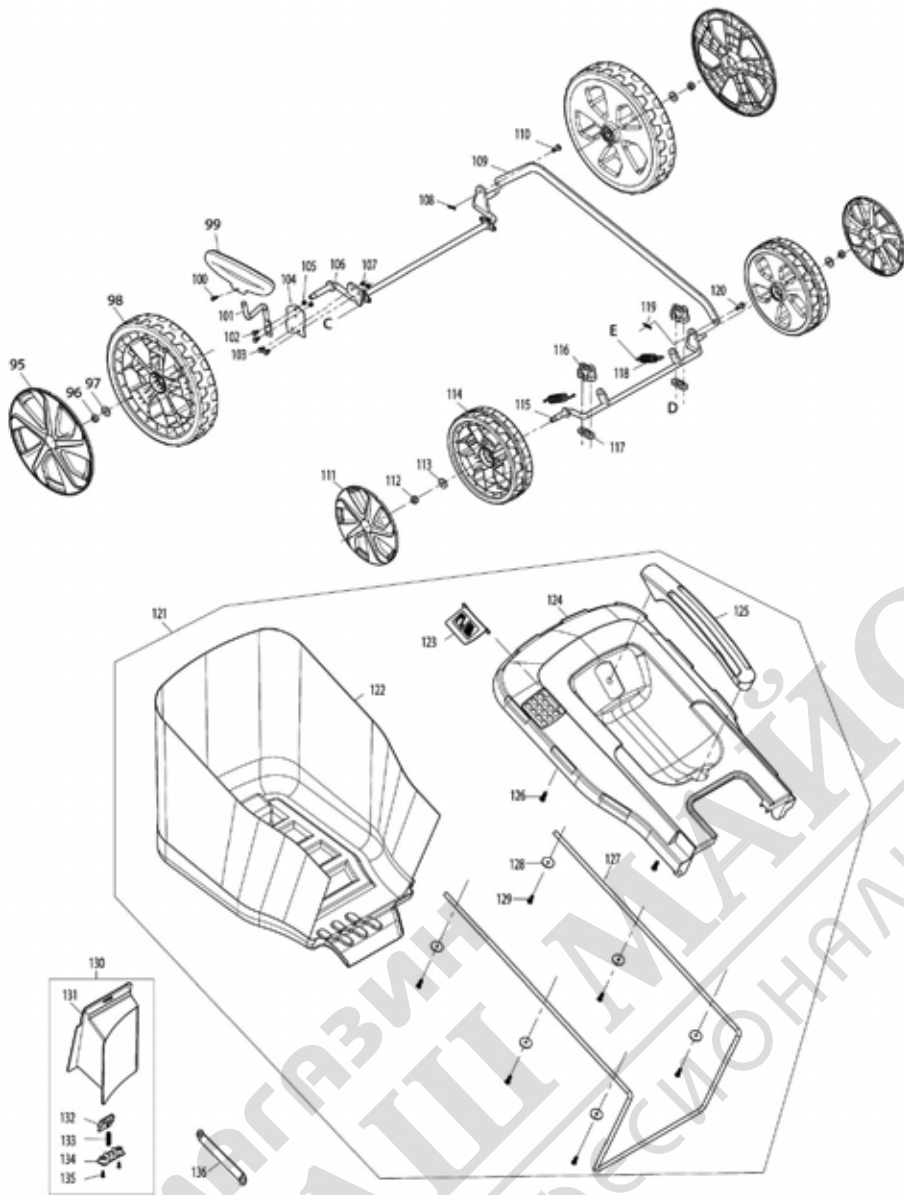

## Model No.ELM4121 410MM ELECTRIC LAWN MOWER

Артикул	Номер на частта	Описание	Смяна	Количество	New/Old	Продажба	Покупка	Забележка
001	YA00000958	UPPER HANDLE BAR ASSY		1				
D10		INC. 2						
002	YA00001187	SPONGE GRIP		1				
003	YA00000959	SWITCH LEVER		1				
004	YA00000765	SWITCH BOX RIGHT		1				
005	YA00000766	SWITCH LINK BUTTON		1				
006	YA00000767	COMPRESSION SPRING 16.8		1				
007	YA00000768	SWITCH LEVER END CAP RIGHT		1				
008	652024721	SELF DRILLING SCREW 3.5X10		1				
009	YA00000769	SWITCH TORSION SPRING 21		1				
010	YA00000778	SELF TAPPING SCREW ST4X16		2				
011	YA00000780	CORD CLAMP		1				
012	YA00000914	POWER SUPPLY CORD ASSY		1				
013	YA00000781	INDICATOR LENZ		1				
014	YA00000778	SELF TAPPING SCREW ST4X16		2				
015	YA00000780	CORD CLAMP		1				
016	YA00000773	POWER SUPPLY CORD ASSY (EURO)		1				
017	652023811	CABLE HANGER		1				
018	YA00000772	SWITCH		1				
019	YA00000782	SWITCH BOX LEFT		1				
020	YA00000778	SELF TAPPING SCREW ST4X16		6				
021	652023795	SPRING BOX RIGHT		1				
022	652024721	SELF DRILLING SCREW 3.5X10		1				
023	652023794	SWITCH LEVER END LEFT		1				
024	YA00000737	TORSION SPRING		1				
025	652023793	SPRING BOX LEFT		1				
026	YA00000778	SELF TAPPING SCREW ST4X16		1				
027	YA00000785	SELF TAPPING SCREW ST4X25		1				
028	YA00000921	CABLE CLIP		1				
029	YA00000960	SELF TAPPING SCREW ST3X12		4				
030	YA00000961	ANGLE ADJUSTMENT JOINT UPPER		2				
031	YA00000975	TENSION LEVER ASSY		2				
032	YA00000976	CONICAL SPRING		2				
033	YA00000977	ANGLE ADJUSTMENT JOINT LOWER		2				
034	YA00000960	SELF TAPPING SCREW ST3X12		4				
035	YA00000802	HEX.FRANGE CAP NUT M6		2				
036	YA00000974	LOWER HANDLE ASSEMBLY		2	*			
036-1	YA00000974	LOWER HANDLE ASSEMBLY	>	1				
037	YA00000970	CABLE GUIDE RING		1				
038	YA00000971	RUBBER SHEET		1				
039	YA00000971	RUBBER SHEET		1				
040	YA00000972	CABLE GUIDE CLAMP		1				
041	YA00000873	SELF TAPPING SCREW ST4X12		1				