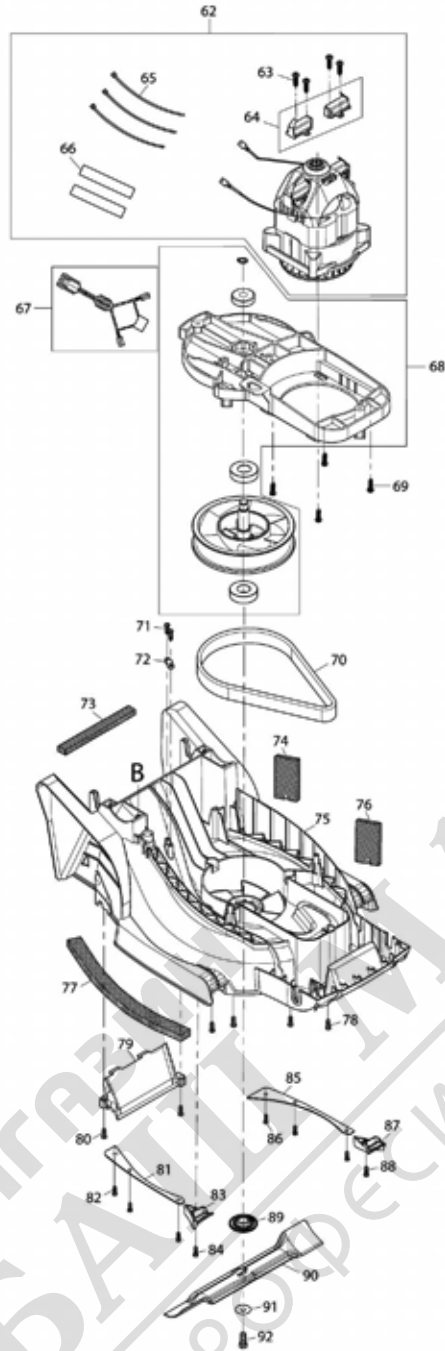

Model No.ELM3320 330MM ELECTRIC LAWN MOWER

Артикул	Номер на частта	Описание	Смяна	Количество	New/Old	Продажба	Покупка	Забележка
001	YA00000783	UPPER HANDLE BAR ASSY		1				
D10		INC. 2						
002	YA00001163	SPONGE GRIP		1				
003	YA00000784	SWITCH LEVER		1				
004	YA00000765	SWITCH BOX RIGHT		1				
005	YA00000786	SWITCH BOX CLAMP SPASER		1				
006	YA00000766	SWITCH LINK BUTTON		1				
007	YA00000767	COMPRESSION SPRING 16.8		1				
008	YA00000768	SWITCH LEVER END CAP RIGHT		1				
009	652024721	SELF DRILLING SCREW 3.5X10		1				
010	YA00000769	SWITCH TORSION SPRING 21		1				
011	YA00000778	SELF TAPPING SCREW ST4X16		2				
012	YA00000780	CORD CLAMP		1				
013	YA00000771	POWER SUPPLY CORD ASSY		1				
014	YA00000778	SELF TAPPING SCREW ST4X16		2				
015	YA00000780	CORD CLAMP		1				
016	YA00000773	POWER SUPPLY CORD ASSY (EURO)		1				
017	YA00000781	INDICATOR LENZ		1				
018	YA00000772	SWITCH		1				
019	652023811	CABLE HANGER		1				
020	YA00000786	SWITCH BOX CLAMP SPASER		1				
021	YA00000782	SWITCH BOX LEFT		1				
022	YA00000778	SELF TAPPING SCREW ST4X16		6				
023	652023795	SPRING BOX RIGHT		1				
024	YA00000787	LEVER BOX CLAMP SPASER		1				
025	652024721	SELF DRILLING SCREW 3.5X10		1				
026	652023794	SWITCH LEVER END LEFT		1				
027	YA00000737	TORSION SPRING		1				
028	YA00000787	LEVER BOX CLAMP SPASER		1				
029	652023793	SPRING BOX LEFT		1				
030	YA00000778	SELF TAPPING SCREW ST4X16		1				
031	YA00000785	SELF TAPPING SCREW ST4X25		1				
032	YA00000799	CABLE CLIP		1				
033	YA00000801	TENSION LEVER ASSY		2				
034	YA00000802	HEX.FRANGE CAP NUT M6		2				
035	YA00001166	PIPE END CAP		2				
036	YA00001167	LOWER HANDLE		2				
037	YA00000803	M8 KNOB		2				
038	YA00000420	WASHER		2				
039	YA00000804	ANGLE ADJUSTMENT JOINT UPPER		2				
040	YA00000806	SELF TAPPING SCREW ST5X20		4				
041	YA00000805	ANGLE ADJUSTMENT JOINT LOWER R		1				
042	YA00000807	HEX BOLT M8X65		2				