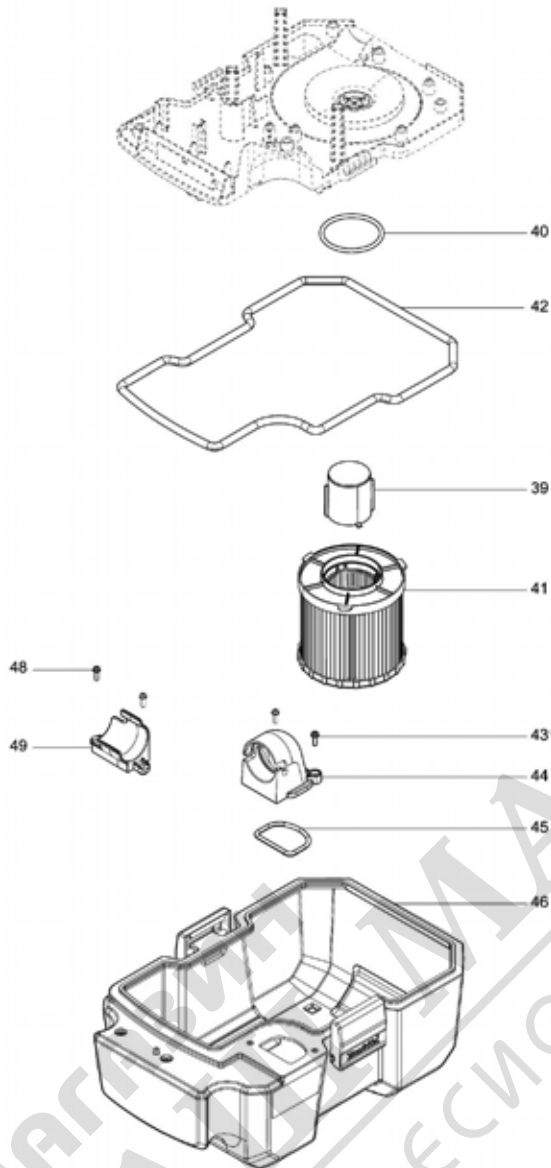

Model No.DVC750L DC PORTABLE VACUUM CLEANER

МАГАЗИН МАЙСТОРА®
ПРОФЕСИОНАЛНИ РЕШЕНИЯ

Model No.DVC750L DC PORTABLE VACUUM CLEANER

Артикул	Номер на частта	Описание	Смяна	Количество	New/Old	Продажба	Покупка	Забележка
001	140G64-5	BATTERY COVER COMPLETE		1				
C10	891978-6	CAUTION LABEL		1				
002	266326-2	TAPPING SCREW 4X18		4				
003	422368-8	SEAL RING E		1				
004	855A83-9	DVC750L SERIAL NO. LABEL		1				
005	183K69-6	TERMINAL CASE SET		1				
D10		INC. 7						
006	644809-6	TERMINAL		1				
007	183K69-6	TERMINAL CASE SET		1				
D10		INC. 5						
008	266326-2	TAPPING SCREW 4X18		2				
009	140G02-7	TOP COVER COMPLETE		1				
010	458886-0	HANDLE		1				
011	266326-2	TAPPING SCREW 4X18		2				
012	451343-7	SWITCH HOLDER		1				
013	651382-9	SWITCH 1703.4702		1				
014	961062-2	STOP RING E-12		1				
015	213176-6	O RING 14		1				
016	140G01-9	SWITCH BASE COMPLETE		1				
C10	818F81-4	INDICATION LABEL		1				
017	457857-4	SWITCH LEVER		1				
018	686023-8	RECEPTACLE SLEEVE		6				
019	620A05-6	INDICATOR CIRCUIT		1				
020	620A06-4	CONTROLLER		1				
021	266490-9	TAPPING SCREW PT 2X6		3				
022	652069-6	FLAT HEAD SCREW M3X6		3				
023	629385-1	STATOR		1				
024	619540-3	ROTOR		1				
025	266326-2	TAPPING SCREW 4X18		4				
026	183K70-1	MOTOR HOUSING SET		1				
D10		INC. 27						
027	183K70-1	MOTOR HOUSING SET		1				
D10		INC. 26						
028	313062-2	FLANGE		1				
029	266326-2	TAPPING SCREW 4X18		6				
030	458973-5	FAN COVER GUARD		1				
031	458883-6	FAN COVER		1				
032	266326-2	TAPPING SCREW 4X18		3				
033	240178-9	FAN 104		1				
034	253752-4	FLAT WASHER 8		1				
035A	931303-0	HEX. NUT M6		1	*			
035-1A	252268-6	HEX. NUT M6	O	1				
035-1B	252268-6	HEX. NUT M6		1				
036	422366-2	SEAL RING C		1				
037A	458881-0	TANK COVER		1	*			
037-1A	162641-1	TANK COVER COMPLETE	<	1				
C10	422450-3	SPONGE SHEET		1				
037-1B	162641-1	TANK COVER COMPLETE		1				

Please order the parts with part number.

Print Date 15/11/2019