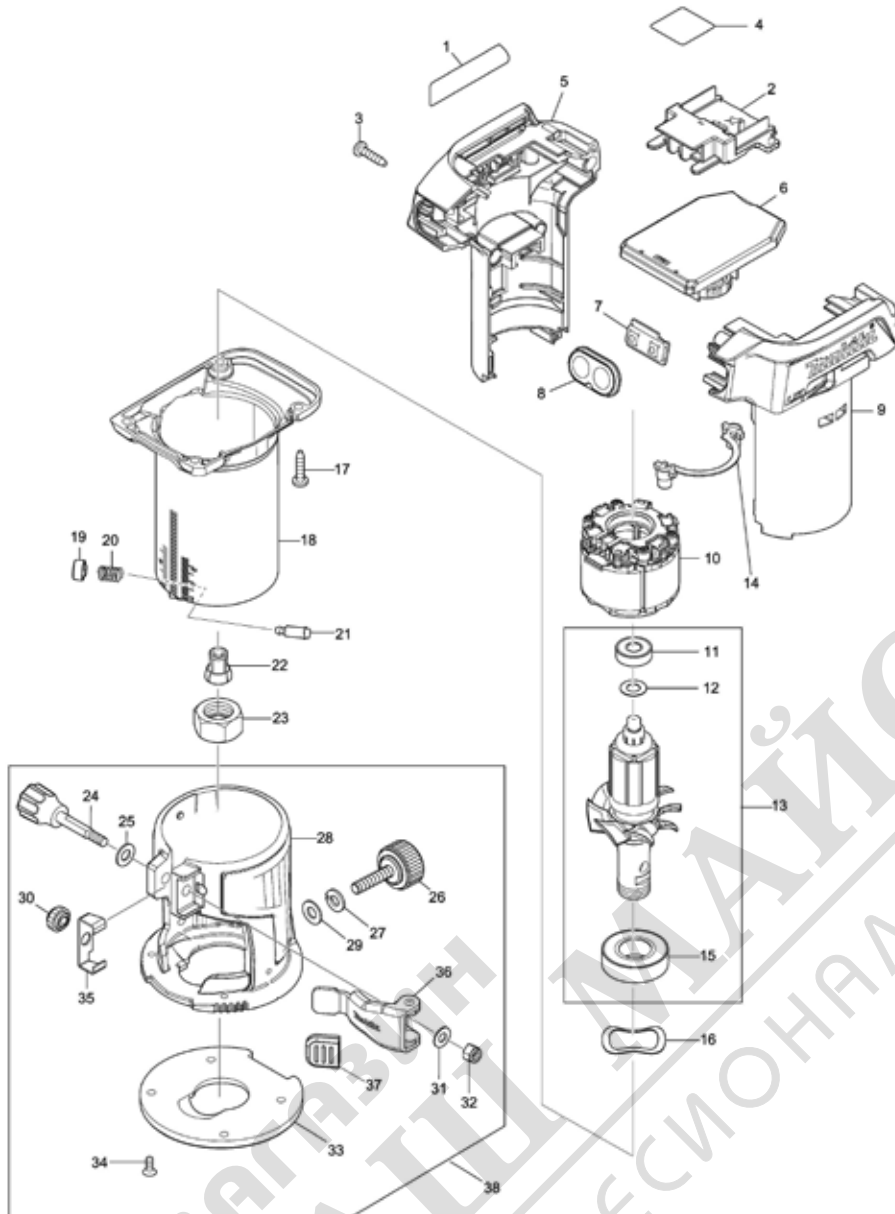

Model No.DRT50 CORDLESS TRIMMER

МАЙСТОРА®
БАШНІ ПРОФЕСІОНАЛНИ РЕШЕННЯ

Model No.DRT50 CORDLESS TRIMMER

Артикул	Номер на частта	Описание	Смяна	Количество	New/Old	Продажба	Покупка	Забележка
001	853N00-1	DRT50 NAME PLATE		1				
002	643874-2	TERMINAL		1				
003	266326-2	ВИНТ САМОНАВИВЕН 4x18		4				
004	853N19-0	DRT50 SERIAL NO. LABEL		1				
005	183G76-5	HOUSING SET		1				
C10	263005-3	ЩИФТ ГУМЕН 6		2				
D10		INC. 9						
006	620720-6	CONTROLLER A		1				
007	632K92-3	SWITCH UNIT		1				
008	144662-5	SWITCH PLATE COMPLETE		1				
009	183G76-5	HOUSING SET		1				
C10	263005-3	ЩИФТ ГУМЕН 6		2				
D10		INC. 5						
010	629280-5	STATOR		1				
011	210017-7	ЛАГЕР САЧМЕН 607DDW		1				
012	253186-1	ПЛОСКА ШАЙБА 7		1				
013	519449-8	ROTOR ASSY		1				
D10		INC. 11,12,15						
014	620721-4	LED CIRCUIT		1				
015	210301-0	ЛАГЕР		1				
016	253906-3	ВЪЛНИСТА ШАЙБА 26		1				
017	266326-2	ВИНТ САМОНАВИВЕН 4x18		4				
018	144661-7	OUTER HOUSING COMPLETE		1				
019	452468-0	PUSH BUTTON		1				
020	233127-3	ПРУЖИНА ПРИТИСКАЩА 7		1				
021	256437-1	ЩИФТ 4		1				
022	763636-3	ЦАНГА 6MM new		1				
023	763615-1	COLLET NUT		1				
024	265792-0	THUMB SCREW M5X35		1				
025	941151-9	ПЛОСКА ШАЙБА 6		1				
026	265763-7	ВИНТ С МОДИФИЦИРАНА РЕЗБА M6x25 3709		1				
027	942151-2	ПРУЖИННА ШАЙБА 6		1	*			
027-1	253428-3	SPRING WASHER 6	О	1				
028	142403-3	TRIMMER BASE COMPLETE		1				
029	941151-9	ПЛОСКА ШАЙБА 6		1				
030	227262-7	SPUR GEAR 16		1				
031	941101-4	ПЛОСКА ШАЙБА 5		1				
032	252103-8	КОНТРАГАЙКА ШЕСТОГРАМНА M5-8		1				
033	454842-8	BASE PROTECTOR		1				
034	912112-6	ВИНТ СЪС СКРИТА ГЛАВА M4x10		4				
035	346392-6	CAM PLATE		1				
036	163524-8	LOCK LEVER COMPLETE		1				
037	424396-9	RUBBER CAP		1				
038	196612-6	TRIMMER BASE SET		1				
D10		INC. 24-37						
A01	122965-7	STRAIGHT GUIDE ASSEMBLY		1				
C10	252649-4	КРИЛЧАТА ГАЙКА M6 3709-3710		1				
C20	266339-3	БОЛТ С КВАДРАТНА ГЛАВА ЗА КАПАЧКАТА 3709- 3710		1				

Please order the parts with part number.

Print Date 4/11/2019