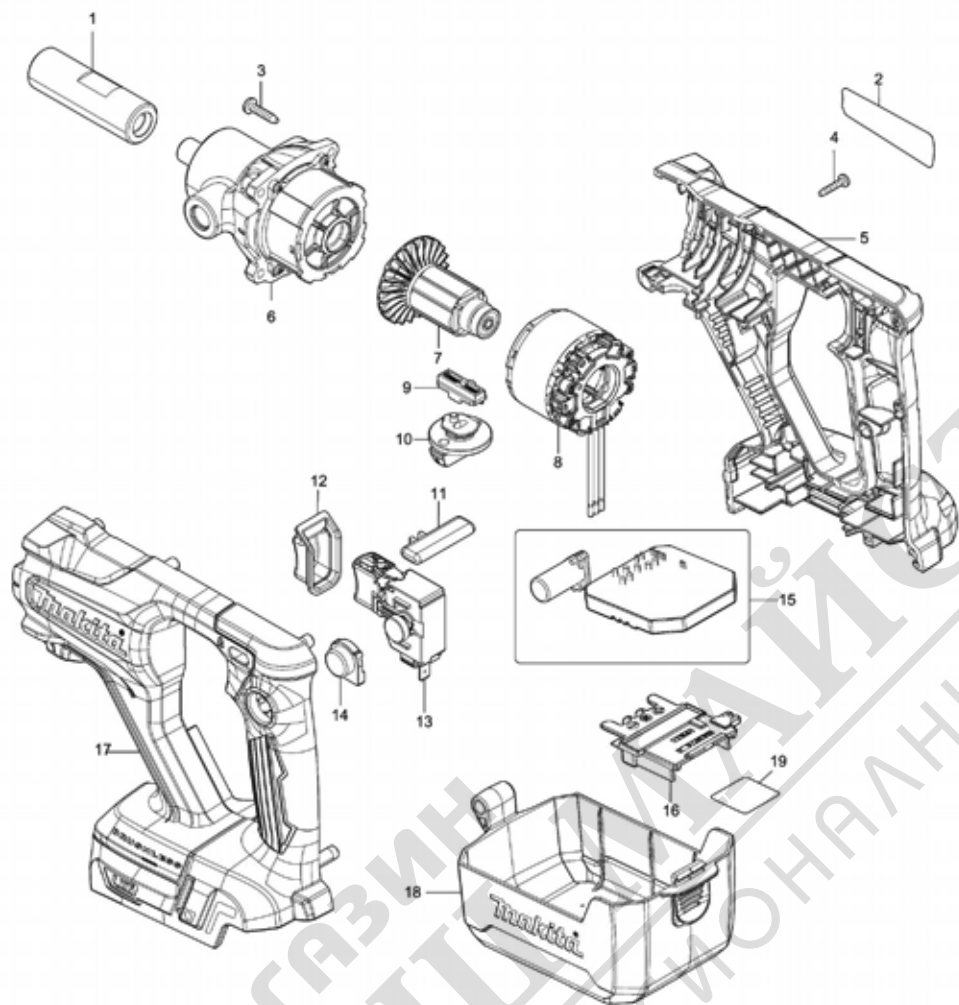

Model No.DUT130 CORDLESS MIXER

Model No.DUT130 CORDLESS MIXER

Артикул	Номер на частта	Описание	Смяна	Количество	New/Old	Продажба	Покупка	Забележка
001	323962-8	SHAFT HOLDER		1				
002	855D77-2	DUT130 NAME PLATE		1				
003	265995-6	TAPPING SCREW 4X18		4	*			
003-1	266045-0	TAPPING SCREW 4X20	<	4				
004	266130-9	TAPPING SCREW BIND PT 3X16		10				
005	183L06-6	HOUSING SET		1				
C10	263005-3	RUBBER PIN 6		2				
C20	252126-6	HEX. LOCKING NUT M4-7		2				
D10		INC. 17						
006	127065-8	GEAR ASSEMBLY		1				
007	619551-8	ROTOR		1				
008	629396-6	STATOR		1				
009	127066-6	CHANGE LEVER ASSEMBLY		1				
C10	232518-5	COMPRESSION SPRING 4		2				
010	127282-0	SPEED CHANGE LEVER ASSEMBLY		1				
C10	213118-0	O RING 12		1				
011	458822-6	LOCK LEVER		1				
012	458816-1	SWITCH COVER		1				
013	651088-9	SWITCH C3JW-4B-1L		1				
014	458819-5	LOCK ON BUTTON COVER		1				
015	620972-9	CONTROLLER		1				
016	643874-2	TERMINAL		1				
017	183L06-6	HOUSING SET		1				
C10	263005-3	RUBBER PIN 6		2				
C20	252126-6	HEX. LOCKING NUT M4-7		2				
D10		INC. 5						
018	458820-0	COVER		1				
019	855D80-3	DUT130 SERIAL NO. LABEL		1				
A01	140G50-6	GRIP COMPLETE		1				
A02	A-43692	MIXING BLADE 165		1				
A03	A-43751	SHAFT COMPLETE		1	*			
A03-1	168349-5	SHAFT COMPLETE	0	1				
A04	265220-5	HEX. BOLT M8X18		1				
A05	326649-1	SHAFT HOLDER 1/2-M14		1				
A06	458814-5	FRONT COVER		1				
A07	781006-4	WRENCH 13		1				
A08	781010-3	WRENCH 19		2				
A09	831253-8	TOTE BAG		1				

Please order the parts with part number.

Print Date 8/10/2019