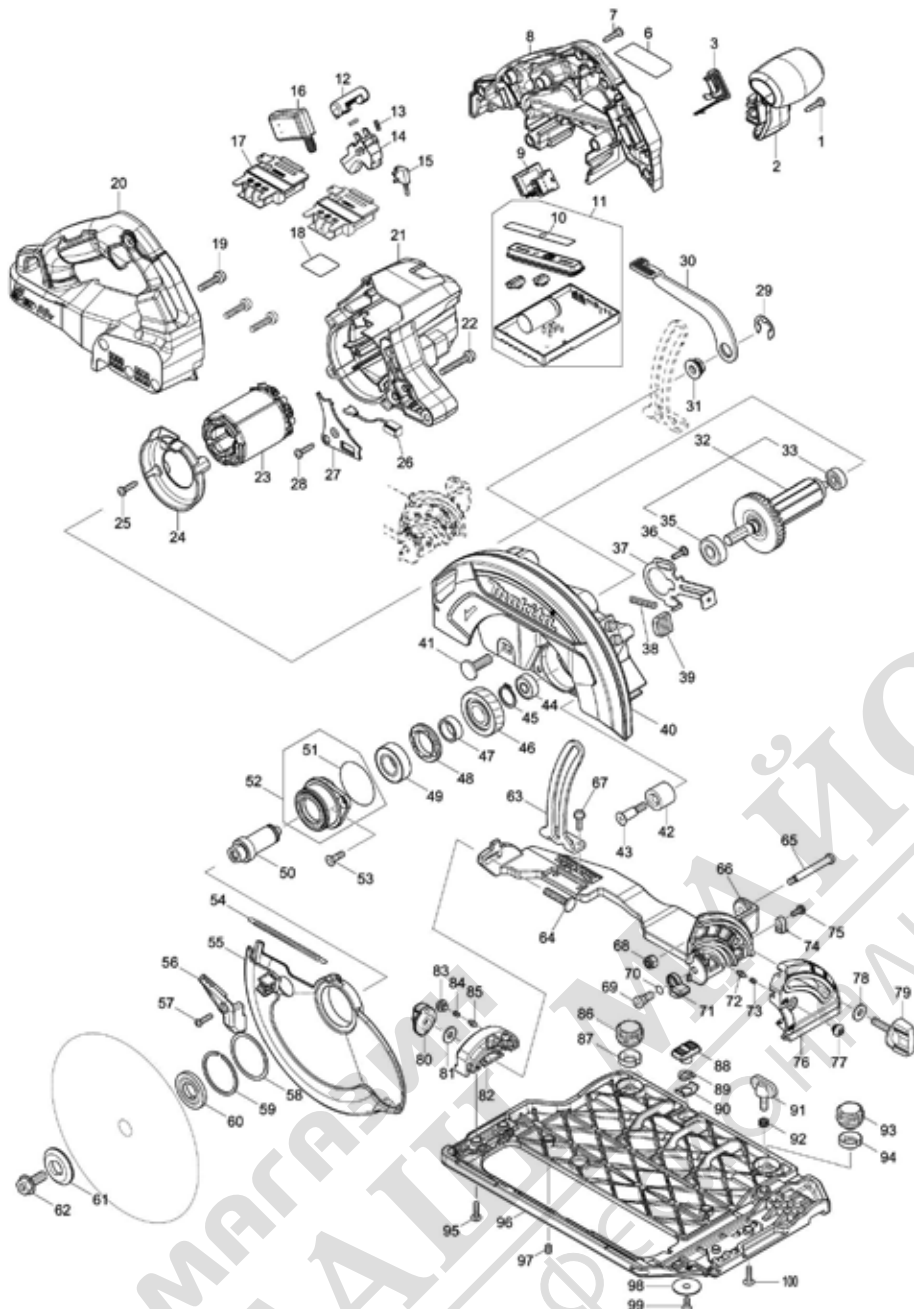

Model No.DHS783 185MM CORDLESS CIRCULAR SAW

## Model No.DHS783 185MM CORDLESS CIRCULAR SAW

Артикул	Номер на частта	Описание	Смяна	Количество	New/Old	Продажба	Покупка	Забележка
001	266326-2	ВИНТ САМОНАВИВЕН 4x18		1				
002	458750-5	FRONT GRIP		1				
003	140F99-0	CAP COMPLETE		1				
C10	213218-6	УПЛЪТНИТЕЛЕН ПРЪСТЕН 16		1				
C20	818H07-8	CAP LABEL		1				
006	855R05-1	DHS783 NAME PLATE		1				
007	266326-2	ВИНТ САМОНАВИВЕН 4x18		8				®
008	183K52-3	HANDLE SET		1				
C10	263005-3	ЩИФТ ГУМЕН 6		4				
D10		INC. 20						
009	620750-7	SUB CONTROLLER		1				
010	812G25-2	INDICATION LABEL		1				
011	620984-2	CONTROLLER COMPLETE		1				
D10		INC. 10						
012	419704-7	БУТОН ОТКЛЮЧВАЩ		1				
013	231433-0	ПРУЖИНА ПРИТИСКАЩА 4		2				
014	458594-3	SWITCH LEVER		1				
015	632M92-5	SWITCH UNIT		1				
016	651083-9	SWITCH C3XA-1PSPM		1				
017	643874-2	TERMINAL		2				
018	855R09-3	DHS783 SERIAL NO. LABEL		1				
019	911243-8	ВИНТ С ЦИЛИНДРИЧНА ГЛАВА M5x25		3				
020	183K52-3	HANDLE SET		1				
C10	263005-3	ЩИФТ ГУМЕН 6		4				
D10		INC. 8						
021	458746-6	MOTOR HOUSING		1				
022	911258-5	ВИНТ С ЦИЛИНДРИЧНА ГЛАВА M5x35		4				
023	629375-4	STATOR		1				
024	458749-0	BAFFLE PLATE		1				
025	266326-2	ВИНТ САМОНАВИВЕН 4x18		2				
026	620936-3	LED CIRCUIT		1				
027	458751-3	LIGHT COVER		1				
028	266326-2	ВИНТ САМОНАВИВЕН 4x18		1				
029	257953-6	ПРЪСТЕН ЕРКЕРЕН БЛОКАЖ E-12		1				
030	271447-7	LEVER 110		1				
031	252262-8	COLLARED HEX. NUT M8		1				
032	519534-7	ROTOR ASSY		1				
D10		INC. 33,35						
033	210022-4	ЛАГЕР С АЧМЕН 626DDW		1				
035	210059-1	ЛАГЕР С АЧМЕН 600DDW		1				
036	251529-1	+ PAN HEAD SCREW M4X14		1				
037	347441-2	SHAFT LOCK		1				
038	232381-6	COMPRESSION SPRING 6		1				
039	286039-9	CAP		1				
040	140F30-6	BLADE CASE COMPLETE		1				
C10	213434-0	УПЛЪТНИТЕЛЕН ПРЪСТЕН 26		1				
C20	818C45-0	SCALE LABEL		1				
041	266396-1	БОЛТ С ПЛОСКА ГЛАВА И КВАДРАТНА ПОДГЛАВКА M8		1				
042	262185-2	RUBBER SLEEVE8		1				