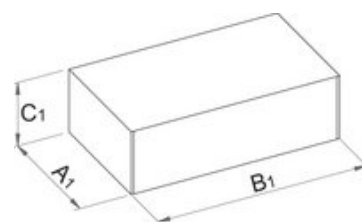

### Product attributes

- material: premium flex plus carbon steel
- surface finish: chrome plated according to ISO 1456:2009
- double plastic dipped handles
- The design and dimensions of our tools always adapt to new standards and bicycle models. The single sided cone wrench has a remarkable toughness, hardness, durability and tight fit. The ergonomic shape ensures good functionality. The cone wrench sits perfectly in the hand which makes the work fast and comfortable.

Barcode	mm	L	A	mm
615518	13	200	2	100
615519	14	200	2	82
615520	15	200	2	84
615521	16	200	2	89
615522	17	200	2	97

		L	A	
615523	18	200	2	89
615524	19	200	2	95
615525	20	200	2	94
617840	22	220	3	134
621918	23	220	3	125
617841	24	220	3	130
619554	27	240	3	151
624134	28	240	3	154
615367	30	275	4	293
615368	32	275	4	286
615369	34	275	4	289
615370	36	275	4	279
615371	40	275	4	275
615456	42	275	4	277
615457	44	275	4	270
623257	1/2"	200	2	85
623258	9/16"	200	2	85

Retail packaging

	MA	MB	MC	
615518	250	45	12,5	93
615519	250	45	11,4	89
615520	250	45	11,4	91
615521	250	45	11,4	88
615522	250	45	11,4	87

Barcode	MA	MB	MC	Height	
615523	250	45	11,4	104	®
615524	250	45	11,4	88	
615525	250	45	11,4	103	
617840	270	48,2	11,4	141	
621918	270	50	12	140	
617841	270	48,2	11,4	137	
619554	290	54,2	11,4	158	
624134	290	54,2	11,4	158	
615367	330	75,2	13,5	306	
615368	330	75,2	13,5	299	
615369	330	75,2	13,5	302	
615370	330	75,2	13,5	292	
615371	330	75,2	13,5	288	
615456	330	75,2	13,5	290	
615457	330	75,2	13,5	283	
623257	250	45	12,5	90	
623258	250	45	12,5	90	

Transport packaging

Barcode	Hand	TA	TB	TC	Height
615518	4	57	256	33	447
615519	4	57	256	33	431
615520	4	57	256	33	439
615521	4	57	256	33	427
615522	4	57	256	33	423
615523	4	57	256	33	491
615524	4	57	256	33	427
615525	4	57	256	33	487